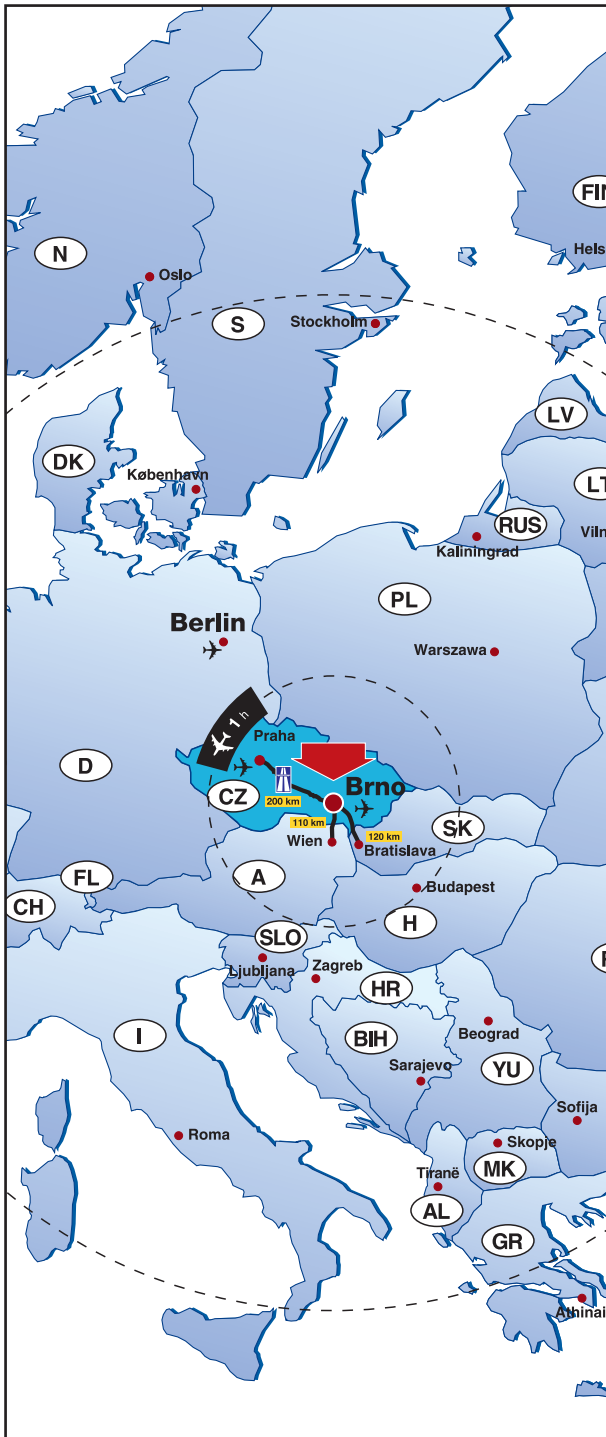

Držák ručníků na otopné těleso, bílá
Radiator towel holder, white
Heizkörperhandtuchhalter, weiss
Держатель полотенец на радиатор, белый
610x140 mm
101204164

BEMETA DESIGN s.r.o.

Žatčany 60 / 664 53 Újezd u Brna

Tel.: +420 544 224 338 / Fax: +420 544 213 040 / GSM: +420 739 201 806

info@bemeta.cz / www.bemeta.cz

GPS: 49° 05' 33" N
16° 43' 43" E