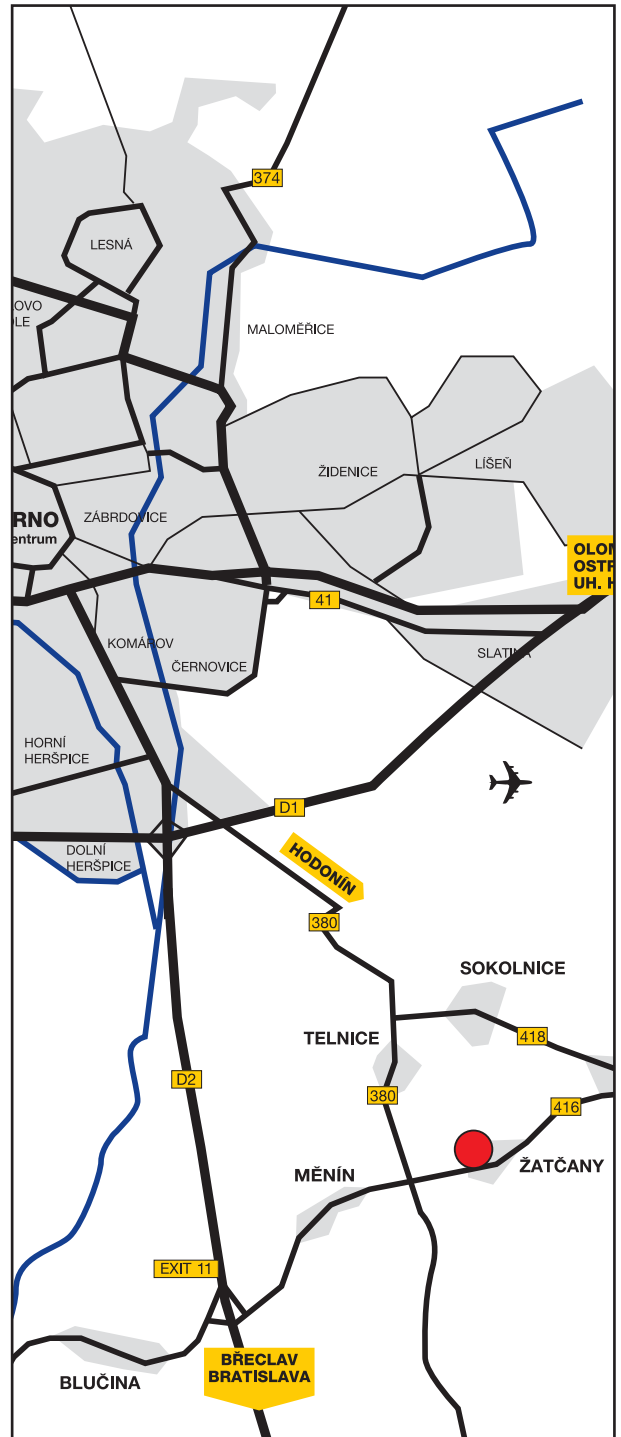

BEMETA DESIGN s.r.o.

Žatčany 60 / 664 53 Újezd u Brna

Tel.: +420 544 224 338 / Fax: +420 544 213 040 / GSM: +420 739 201 806

info@bemeta.cz / www.bemeta.cz

GPS: 49° 05' 33" N
16° 43' 43" E