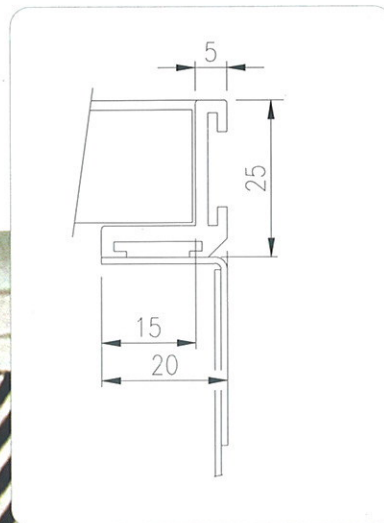

MŘÍŽKY PRO TYP FLT10-07

R 6-4
 rám bronz
 mříž dřevo
 mořený dub

R 7-1
 rám bílý
 mříž bazény
 plast **)

9-1 natur
 pouze
 s lištou

9-2 bronz
 pouze
 s lištou

9-3 black
 pouze
 s lištou

9-4 gold
 pouze
 s lištou

*) mřížka R5-1 není v ceně konvektoru, kontaktujte prosím obchodní oddělení
 **) atypická mřížka na speciální objednávku (pouze zároveň s konvektorem FLB)

Řez mřížkou

Detail rámu

Atypický rám