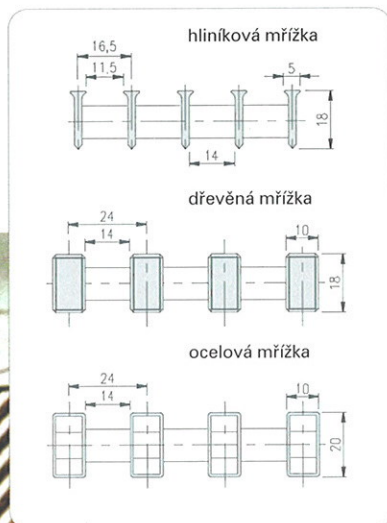

MŘÍŽKY PRO TYP FLT10-07

R 6-4
 rám bronz
 mříž dřevo
 mořený dub

R 7-1
 rám bílý
 mříž bazény
 plast **)

9-1 natur
 pouze
 s lištou

9-2 bronz
 pouze
 s lištou

9-3 black
 pouze
 s lištou

9-4 gold
 pouze
 s lištou

*) mřížka R5-1 není v ceně konvektoru, kontaktujte prosím obchodní oddělení
 **) atypická mřížka na speciální objednávku (pouze zároveň s konvektorem FLB)

Řez mřížkou

Detail rámu

Atypický rám