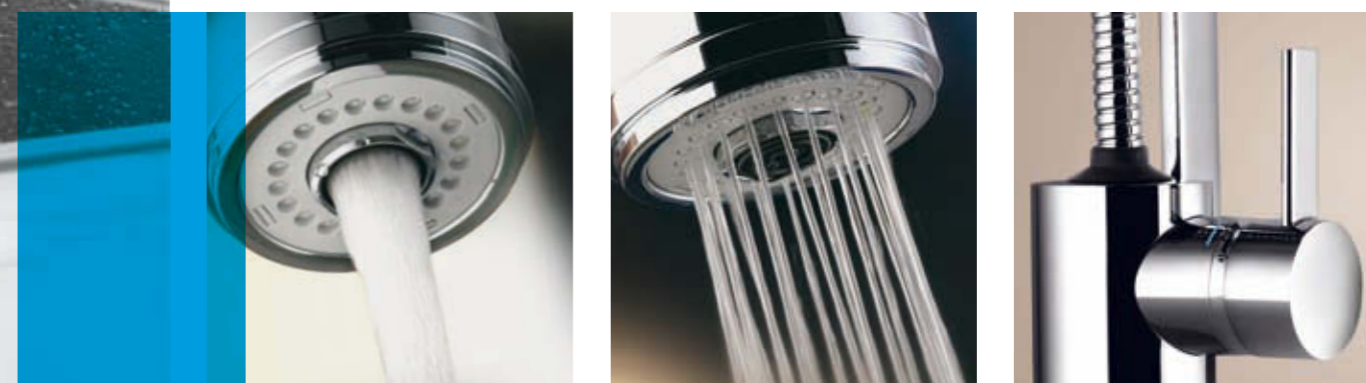

- **KLUDI**
  Sprcha na riad
- **KLUDI**
  funkcia
  odvápňovania
- **KLUDI**
  Technika
- **KLUDI**
  Soft Push
- **KLUDI**
  zabezpečenie