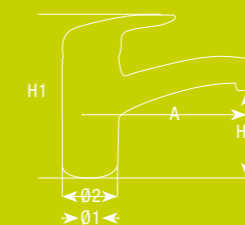

ROZMERY v mm

⚡ = Nízkotlakové batérie pre beztlakové ohrievače
H1 = Výška armatúry
H2 = Výška výtoku spodná hrana
A = Vyloženie výtoku
Ø1 = Montážny otvor
Ø2 = Priemer tela batérie

Vyloženie výtoku: od steny