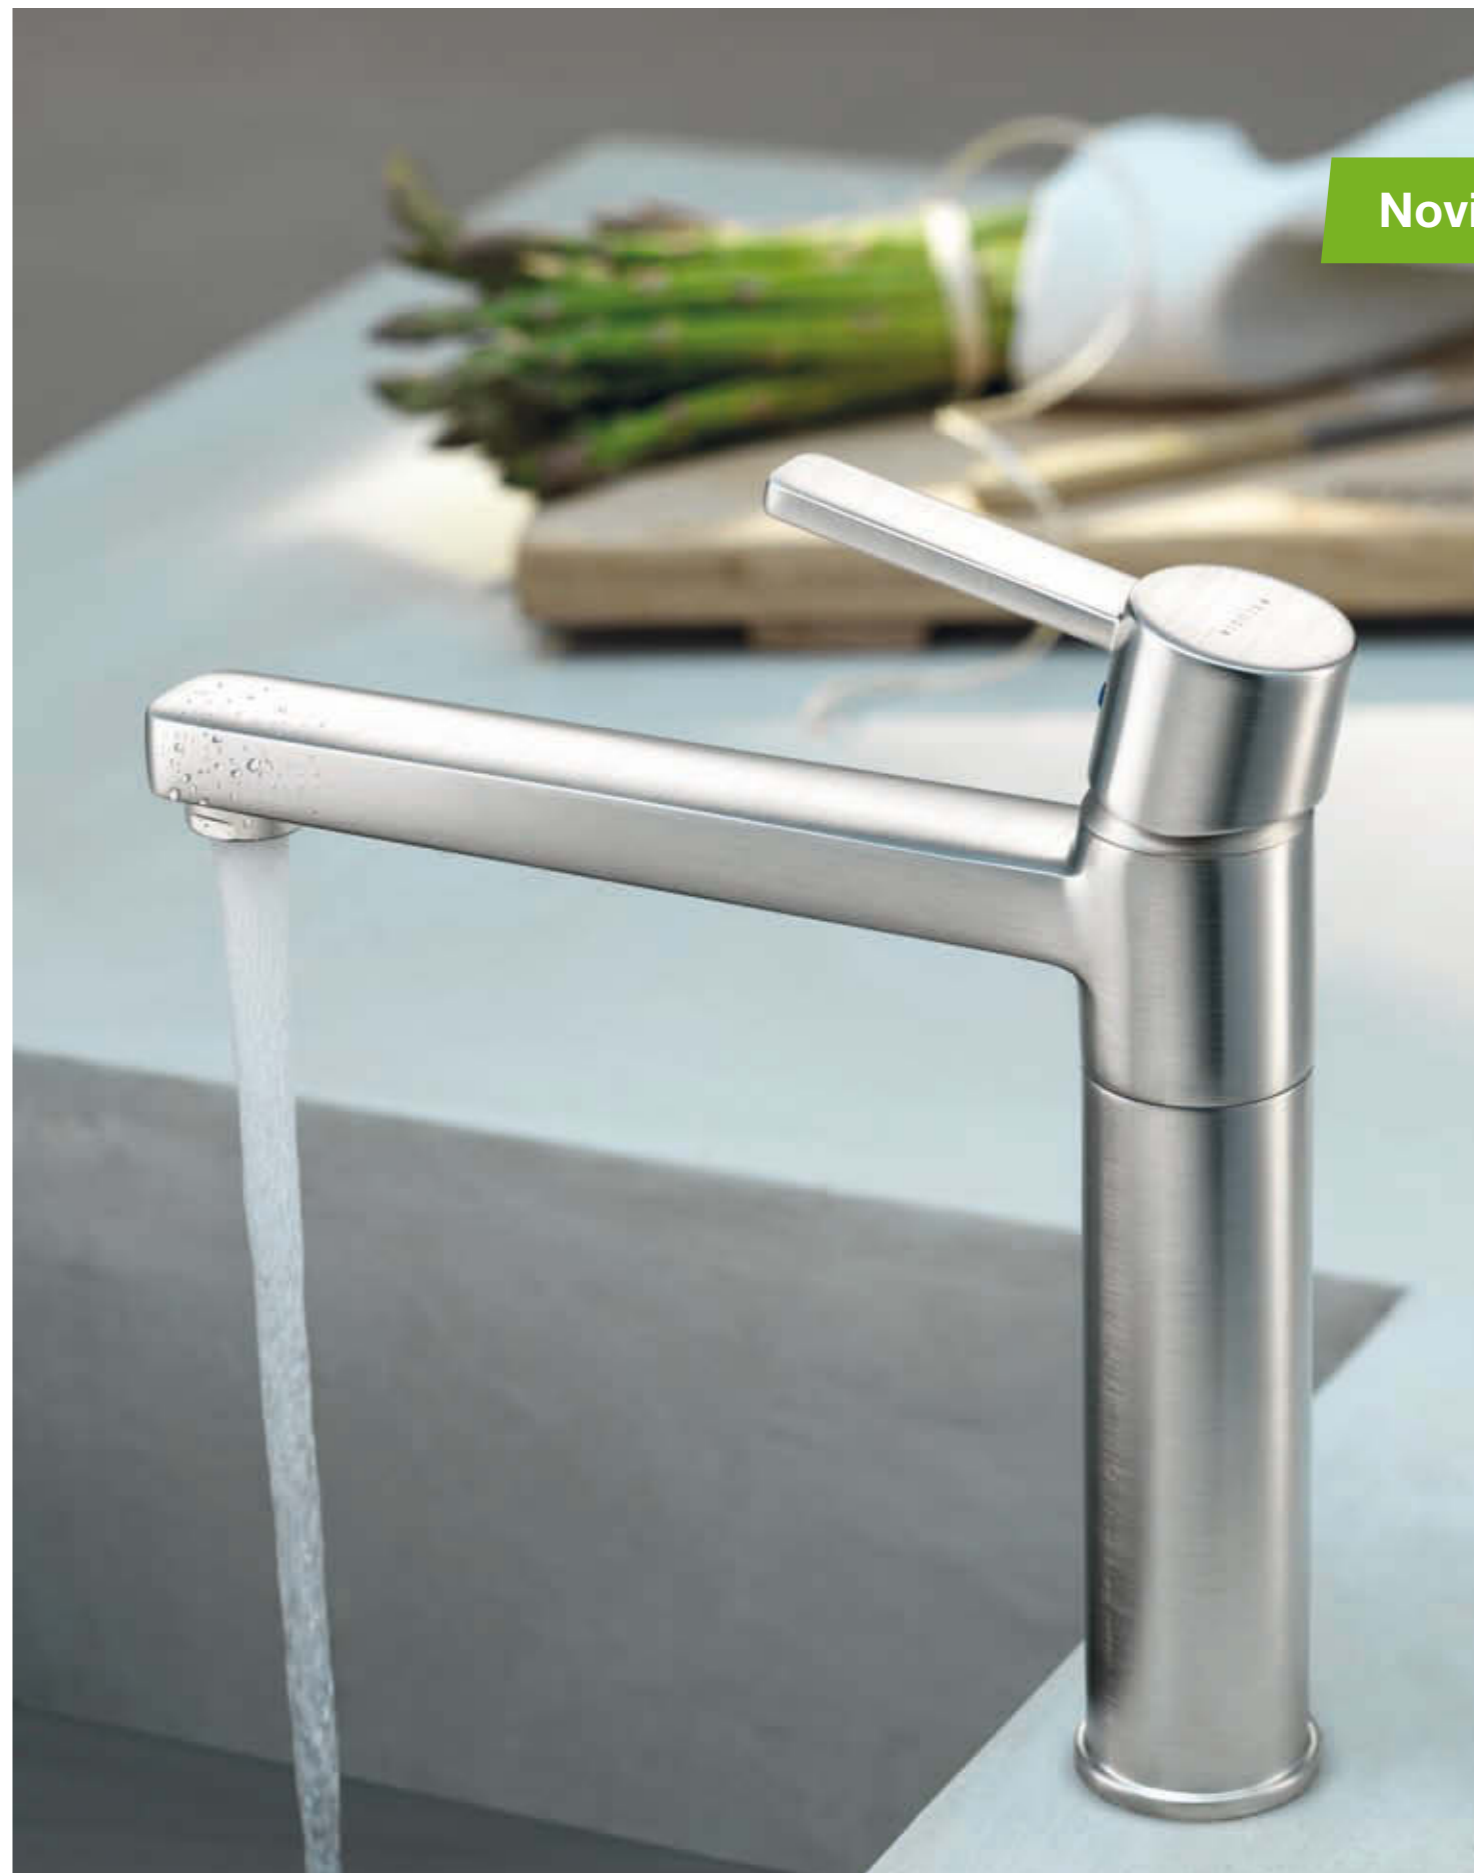

Novinka

KLUDI ZENTA

38973..75
Drezová jednopáková batéria DN 10
otočný výtok
H1 228, H2 155, A 195, Ø1 34, Ø2 45

Kartáčovaná ušľachtilá oceľ:
tento povrch je perfektným optickým
doplnkom k ostatným ušľachtilým
povrchom v kuchyni.

Povrch chróm je vždy dobrou
voľbou a hodí sa do každej kuchyne.

KLUDI
klasifikácia
hlučnosti