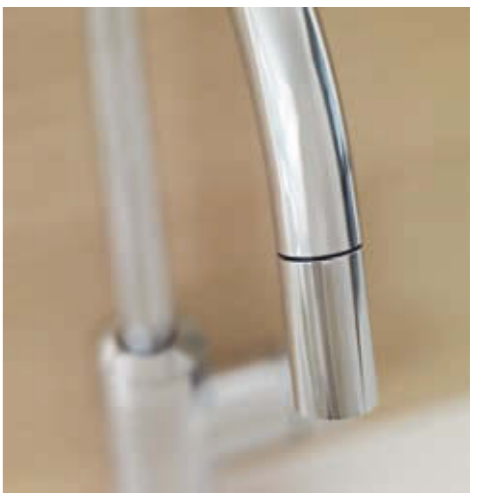

MY STYLE
568599140
Drezová jednopáková batéria DN 10
dvojitý výtok otočný o 360°
snímateľný náustok
H1 422, H2 208, A 231, Ø1 34, Ø2 48

MY FAMILY
568510540
Drezová jednopáková batéria DN 10
otočný, vyťahovací výtok
H1 370, H2 223, A 217, Ø1 34, Ø2 48

MY FAMILY
568519140
Drezová jednopáková batéria DN 10
otočný, vyťahovací výtok
H1 370, H2 223, A 217, Ø1 34, Ø2 48

MY LIFE
568030540
Drezová jednopáková batéria DN 10
otočný výtok o 360°
H1 373, H2 232, A 217, Ø1 34, Ø2 48
568090540
pre nízkotlakové ohrievače*

MY LIFE
568039140
Drezová jednopáková batéria DN 10
otočný výtok o 360°
H1 373, H2 232, A 217, Ø1 34, Ø2 48
568099140
pre nízkotlakové ohrievače*

MY LIFE MY FAMILY MY STYLE

Novinka