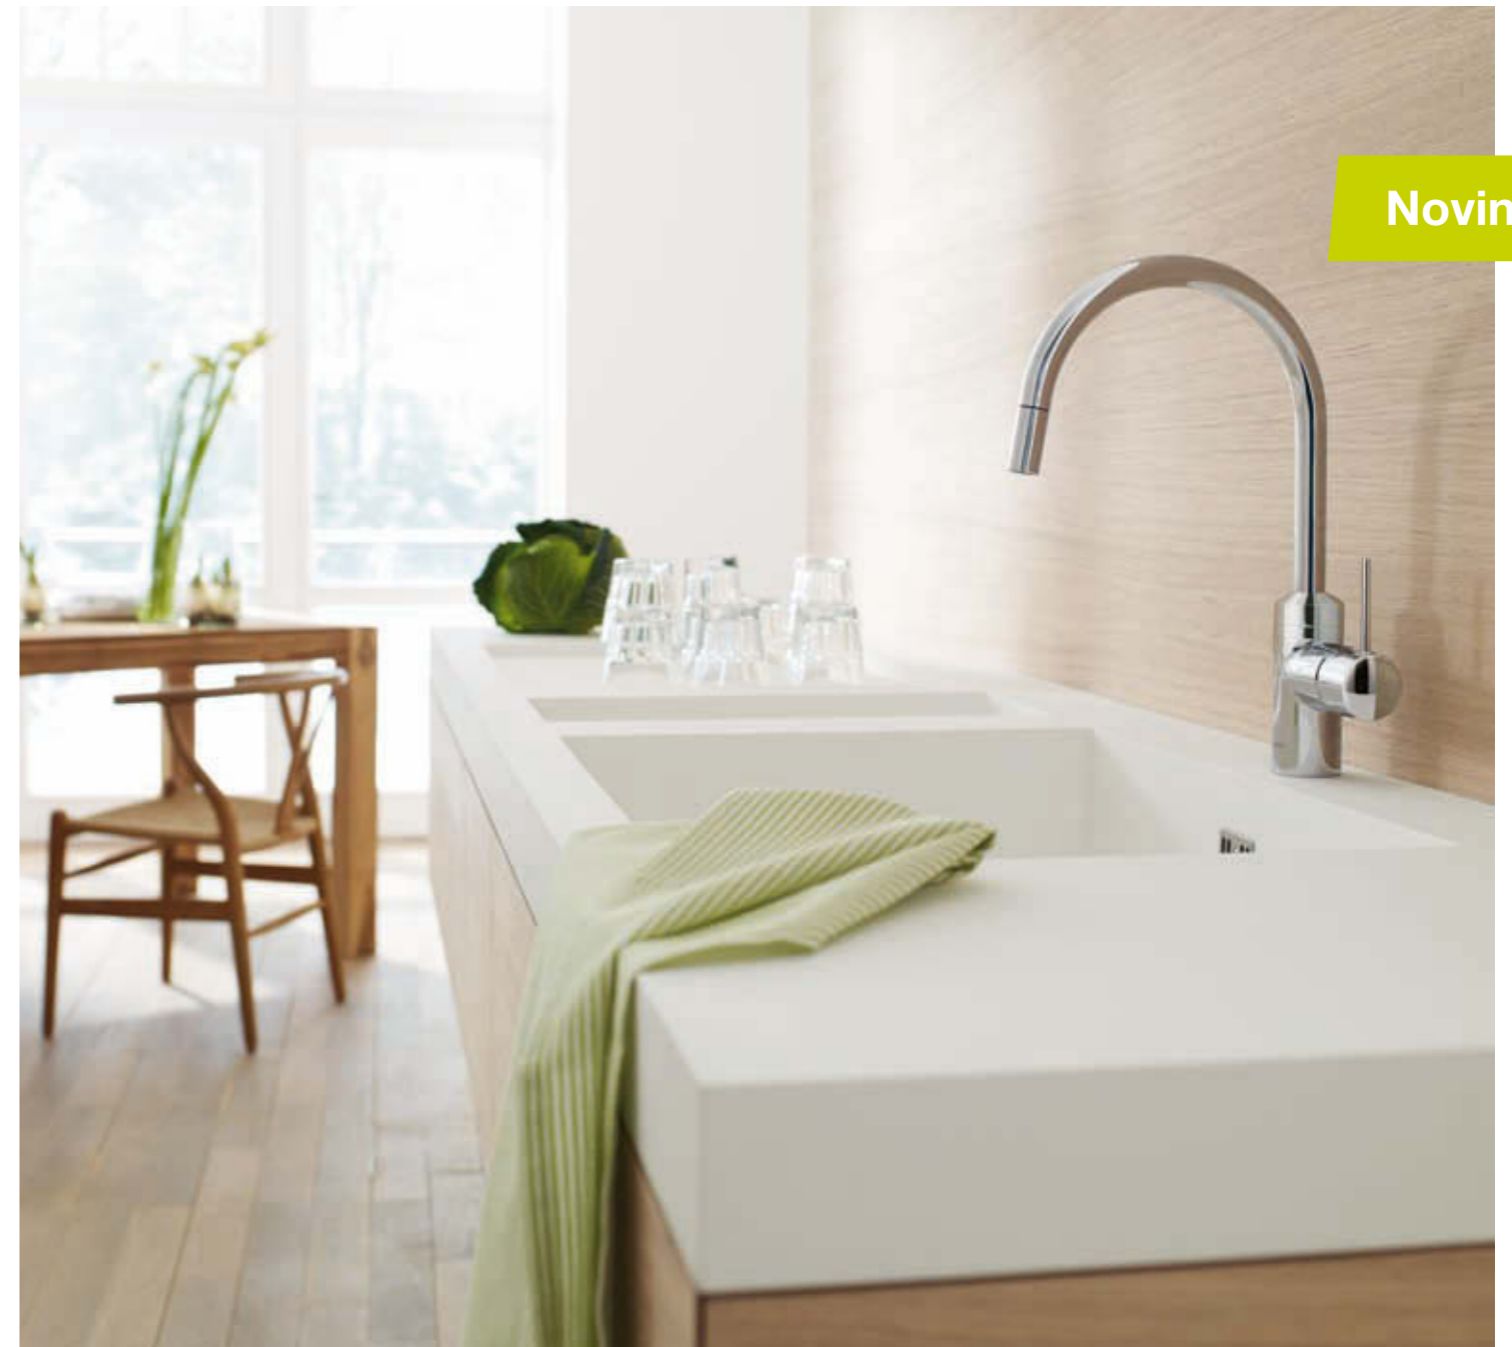

MY STYLE
568599140
Drezová jednopáková batéria DN 10
dvojitý výtok otočný o 360°
snímateľný náustok
H1 422, H2 208, A 231, Ø1 34, Ø2 48

MY FAMILY
568510540
Drezová jednopáková batéria DN 10
otočný, vyťahovací výtok
H1 370, H2 223, A 217, Ø1 34, Ø2 48

MY FAMILY
568519140
Drezová jednopáková batéria DN 10
otočný, vyťahovací výtok
H1 370, H2 223, A 217, Ø1 34, Ø2 48

MY LIFE
568030540
Drezová jednopáková batéria DN 10
otočný výtok o 360°
H1 373, H2 232, A 217, Ø1 34, Ø2 48
568090540
pre nízkotlakové ohrievače*

MY LIFE
568039140
Drezová jednopáková batéria DN 10
otočný výtok o 360°
H1 373, H2 232, A 217, Ø1 34, Ø2 48
568099140
pre nízkotlakové ohrievače*

MY LIFE MY FAMILY MY STYLE

Novinka