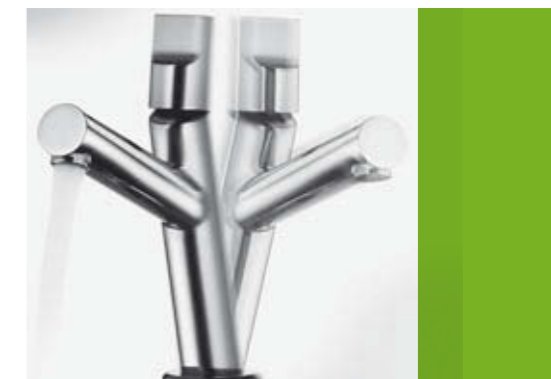

Stačí jemné stlačenie na rukoväti a voda začne tiecť.

Swing & Stop: Voda sa jednoducho zastaví pomocou lakťa.

KLUDI NEW WAVES

Puristická *extravagancia*

Dôraz kladený na malé predmety. Redukovaný, puristický a **štýlový**, za tým stojí KLUDI NEW WAVES. Prostredníctvom inovatívnej techniky napriek jej extrémne štíhlemu dizajnu je zaistená **najjednoduchšia komfortná obsluha**. **Swing & Stop funkcia** umožňuje zastaviť vodu jednoducho pomocou lakťa.