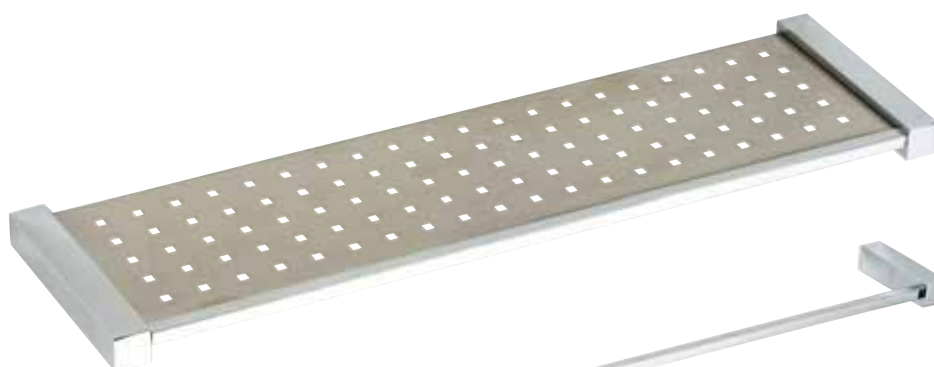

BEMETA
ASOFFI

...poslední kapka k dokonalosti...
...the last drop to perfection...
...Vollkommenheit bis zum letzten Tropfen...
...последний шаг к совершенству...

 BEMETA®

BEMETA ASOFFI

Věšáček
Single robe hook
Kleiderhaken
Крючок
35 x 32 mm
[102106022](#)

Držák sklenice
Single glass holder with glass
Glashalter mit Glas
Держатель для стакана
151 x 102 mm
[102110012](#)

Mýdlenka obdélník
Soap basket
Seifenkorb
Мыльница прямоугольная
152 x 103 mm
[102108032](#)

Mýdlenka skleněná
Soap holder with oval glass soap dish
Seifenhalter mit Glasseifenschale oval
Мыльница стеклянная
130 x 110 mm
[102108022](#)

Polička nerezová
Stainless steel shelf
Ablage Edelstahl
Полочка из нержавеющей стали
450 x 122 mm
[102102101](#)

Držák ručníků
Towel holder
Badetuchhalter
Полотенцедержатель
700 x 80 mm
[102104072](#)

600 x 80 mm
[102104042](#)

Držák ručníků dvojitý
Double towel holder
Doppelhandtuchhalter
Полотенцедержатель двойной
700 x 100 mm
[102104082](#)