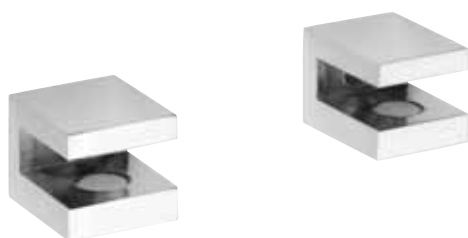

BEMETA ASOFFI