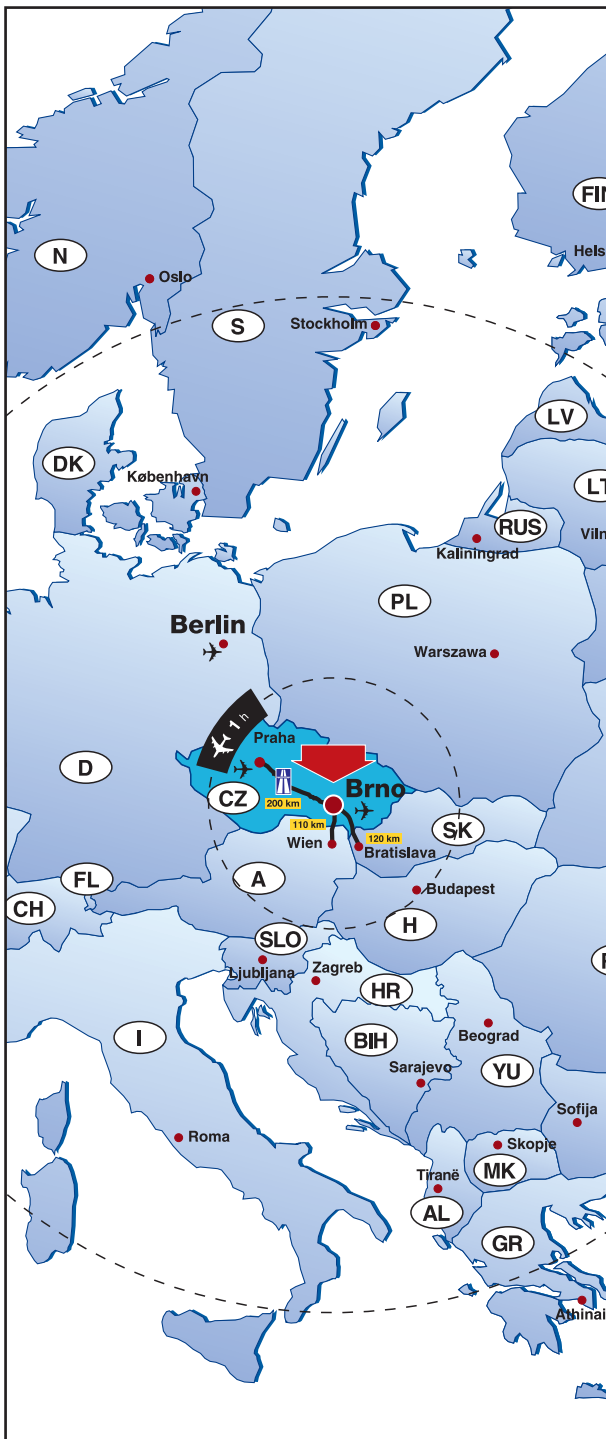

BEMETA DESIGN s.r.o.

Žatčany 60 / 664 53 Újezd u Brna

Tel.: +420 544 224 338 / Fax: +420 544 213 040 / GSM: +420 739 201 806

info@bemeta.cz / www.bemeta.cz

GPS: 49° 05' 33" N
16° 43' 43" E