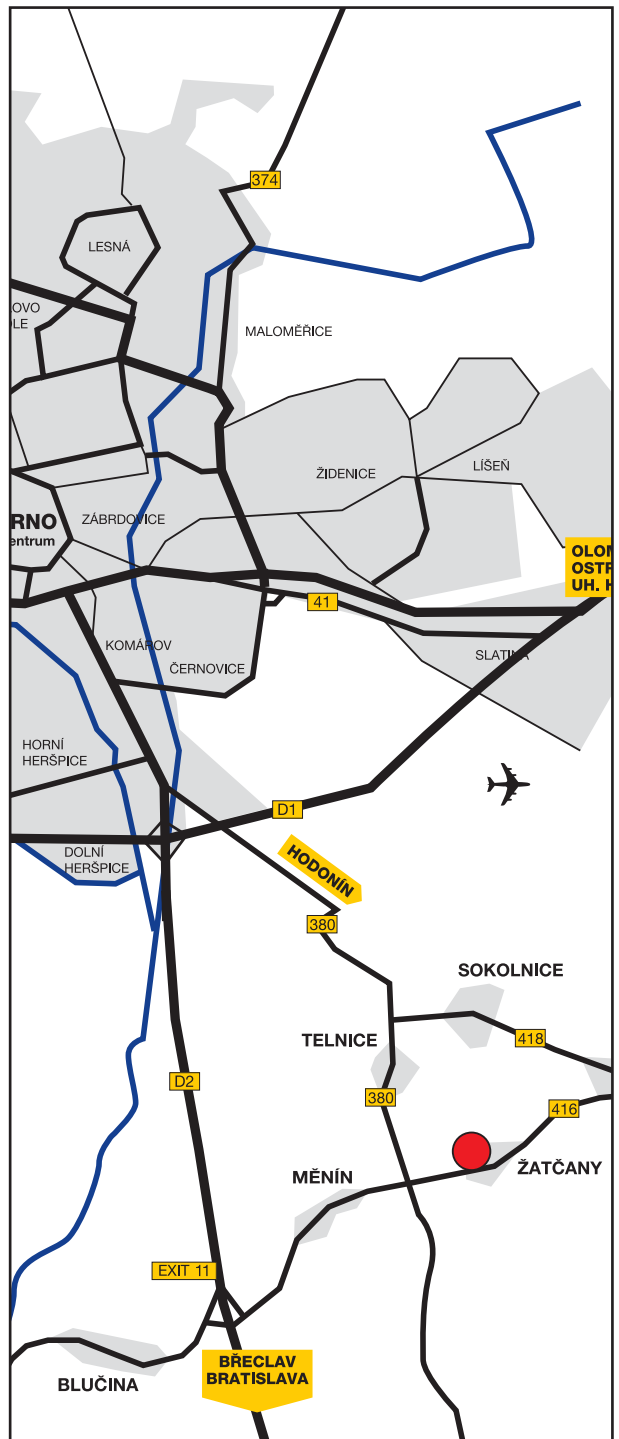

BEMETA DESIGN s.r.o.

Žatčany 60 / 664 53 Újezd u Brna

Tel.: +420 544 224 338 / Fax: +420 544 213 040 / GSM: +420 739 201 806

info@bemeta.cz / www.bemeta.cz

GPS: 49° 05' 33" N
16° 43' 43" E