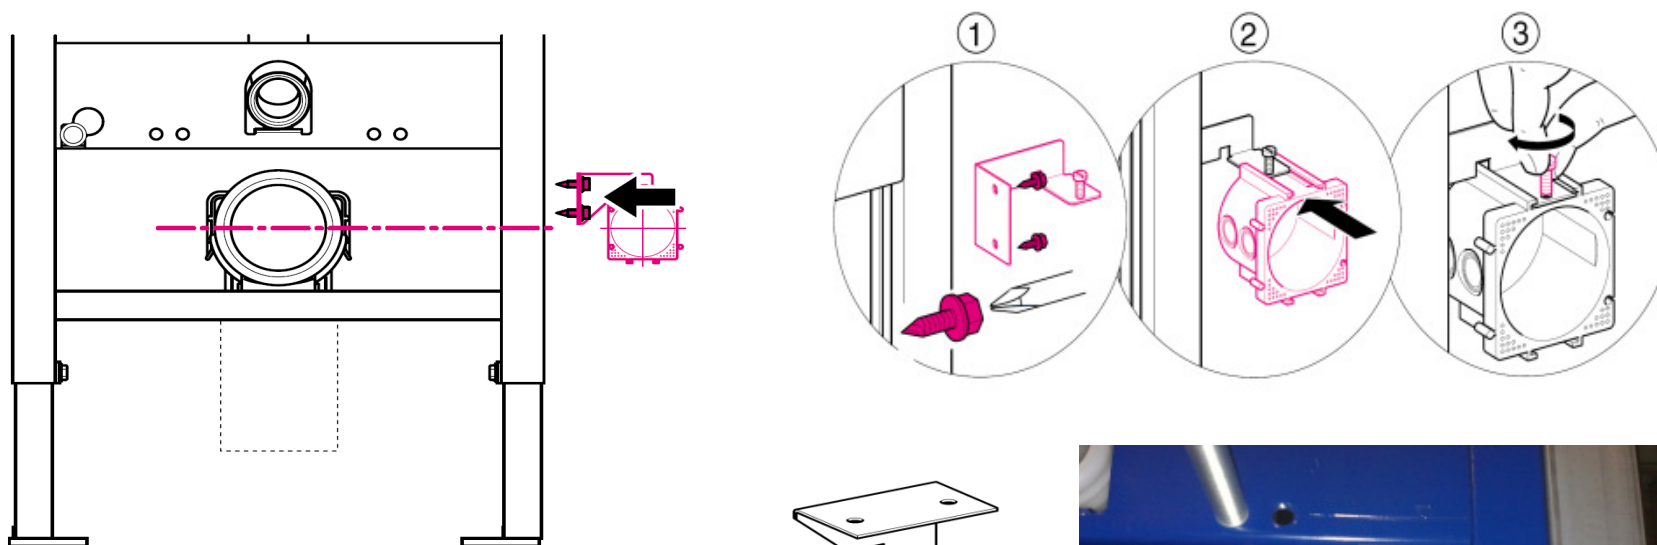

Príprava inštalácie pre:
AquaClean 8000
AquaClean 8000*plus*

Geberit AquaClean – Toaleta ktorá vás čistí vodou

Prívod vody a umiestnenie elektrickej zásuvky pre AquaClean

**AquaClean 4000,
AquaClean 5000
AquaClean 5000plus**

**AquaClean 8000
AquaClean 8000plus**

Geberit AquaClean – Toaleta ktorá vás čistí vodou

Montáž elektrickej zásuvky na Duofix pre závesné WC

**Spôsob montáže elektrickej zásuvky na
konštrukciu Geberit Duofix pre závesné WC**
Hore: pre AquaClean 4000, 5000, 5000plus
Vpravo: pre AquaClean 8000, 8000plus

242.001.00.1

Geberit AquaClean – Toaleta ktorá vás čistí vodou

Pripojovacia sada, pre Duofix 112 cm (UP320) a pre Duofix 82/98 cm (UP200)

249.801.00.1
Pre 111.300.00.5 (UP 320)
Výška 112 cm

240.634.00.1 **240.635.00.1**
111.240.00.5 (UP 200) **111.290.00.5 (UP 200)**
Výška 82 cm Výška 98 cm

Max 70 mm

Geberit AquaClean – Toaleta ktorá vás čistí vodou

Montáž pripojovacej sady

Geberit AquaClean – Toaleta ktorá vás čistí vodou

Viditeľné napojenie vody a elektriky

AquaClean 4000

AquaClean 5000, AquaClean 5000plus