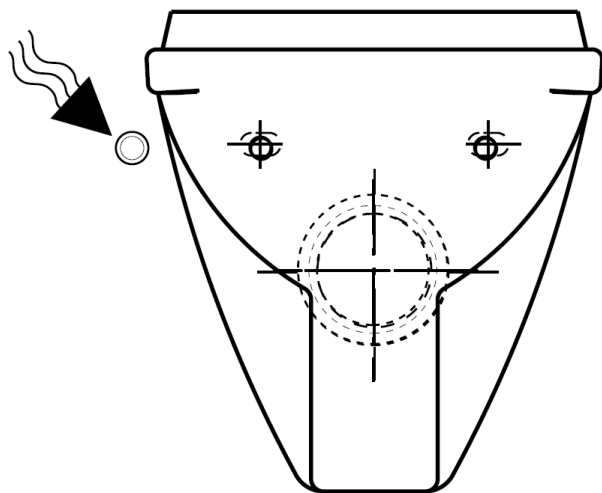

Geberit AquaClean – Toaleta ktorá vás čistí vodou

Prívod vody a umiestnenie elektrickej zásuvky pre AquaClean

**AquaClean 4000,
AquaClean 5000
AquaClean 5000plus**