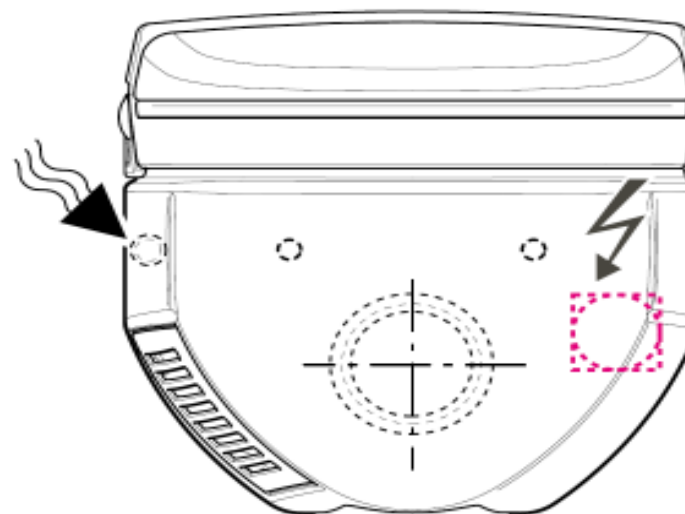

PL 15

Geberit AquaClean Toaleta ktorá Vás čistí vodou

Rozmerové požiadavky montáže:

- Pre montáž výrobkov
AquaClean 4000,
AquaClean 5000
AquaClean 5000*plus*,
je treba sa držať uvedeného
rozmerového náčrtu pre výber
závesnej WC keramiky
- Pri meraní treba stále vychádzať od
priechných dier určených na montáž
WC sedátka

Príprava inštalácie pre:
AquaClean 8000
AquaClean 8000*plus*

Geberit AquaClean – Toaleta ktorá vás čistí vodou

Prívod vody a umiestnenie elektrickej zásuvky pre AquaClean

**AquaClean 4000,
AquaClean 5000
AquaClean 5000plus**

**AquaClean 8000
AquaClean 8000plus**

Geberit AquaClean – Toaleta ktorá vás čistí vodou

Montáž elektrickej zásuvky na Duofix pre závesné WC

**Spôsob montáže elektrickej zásuvky na
konštrukciu Geberit Duofix pre závesné WC**
Hore: pre AquaClean 4000, 5000, 5000plus
Vpravo: pre AquaClean 8000, 8000plus

242.001.00.1

Geberit AquaClean – Toaleta ktorá vás čistí vodou

Pripojovacia sada, pre Duofix 112 cm (UP320) a pre Duofix 82/98 cm (UP200)

249.801.00.1
Pre 111.300.00.5 (UP 320)
Výška 112 cm

240.634.00.1 **240.635.00.1**
111.240.00.5 (UP 200) **111.290.00.5 (UP 200)**
Výška 82 cm Výška 98 cm