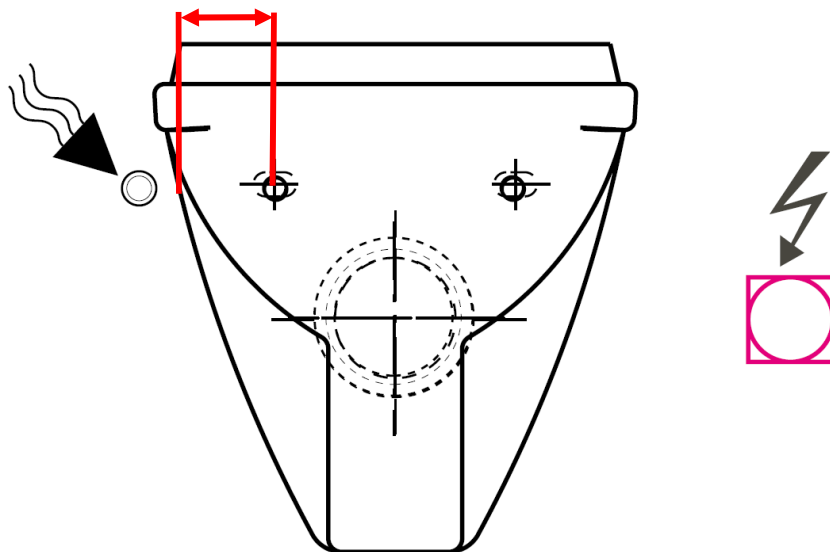

**AquaClean 8000
AquaClean 8000plus**

Geberit AquaClean – Toaleta ktorá vás čistí vodou

Montáž elektrickej zásuvky na Duofix pre závesné WC

**Spôsob montáže elektrickej zásuvky na
konštrukciu Geberit Duofix pre závesné WC**
Hore: pre AquaClean 4000, 5000, 5000plus
Vpravo: pre AquaClean 8000, 8000plus

242.001.00.1

Geberit AquaClean – Toaleta ktorá vás čistí vodou

Pripojovacia sada, pre Duofix 112 cm (UP320) a pre Duofix 82/98 cm (UP200)

249.801.00.1
Pre 111.300.00.5 (UP 320)
Výška 112 cm

240.634.00.1 **240.635.00.1**
111.240.00.5 (UP 200) **111.290.00.5 (UP 200)**
Výška 82 cm Výška 98 cm

Geberit AquaClean – Toaleta ktorá vás čistí vodou

Montáž keramiky a rohového ventilu

■ Upozornenie:

Pri výbere WC misy pre **AquaClean 4000**,
AquaClean 5000, a **AquaClean 5000 plus**
treba dbať na to, aby tvarovanie dosadacej
plochy misy na obklad nezakryl prívod pre vodu

Max 70 mm

Geberit AquaClean – Toaleta ktorá vás čistí vodou

Montáž pripojovacej sady

Geberit AquaClean – Toaleta ktorá vás čistí vodou

Viditeľné napojenie vody a elektriky

AquaClean 4000

AquaClean 5000, AquaClean 5000plus