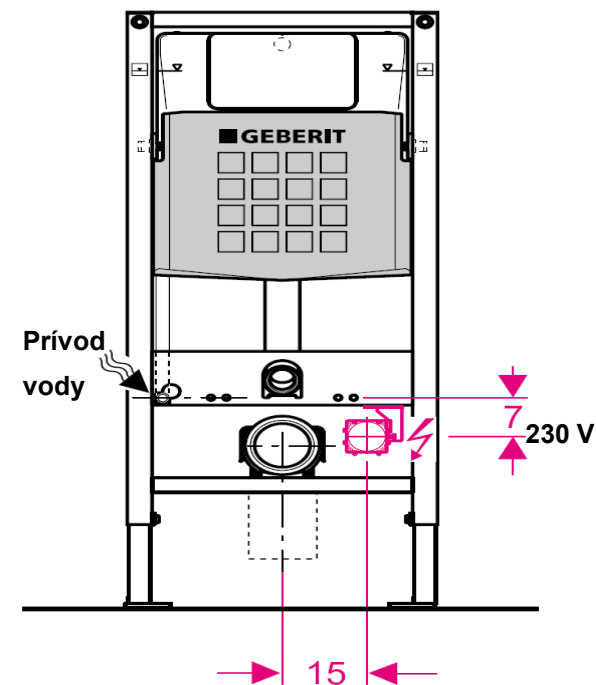

Príprava inštalácie pre:
AquaClean 8000
AquaClean 8000*plus*