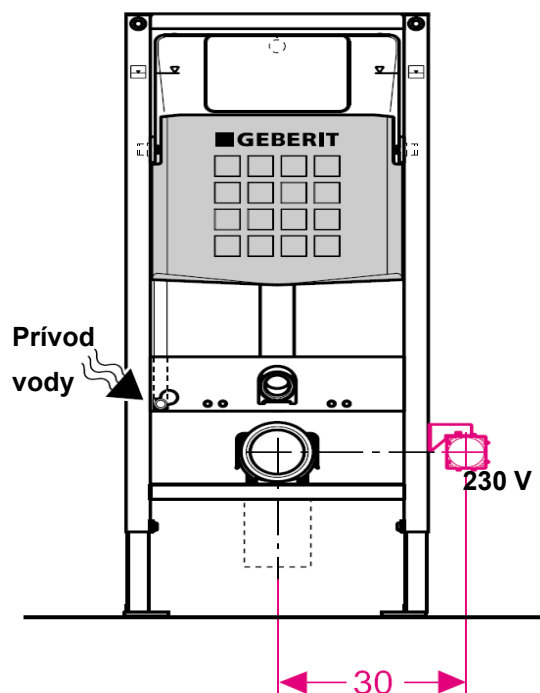

Geberit AquaClean – Toaleta ktorá vás čistí vodou

Príprava inštalácie pre AquaClean

Príprava inštalácie pre:
AquaClean 4000
AquaClean 5000
AquaClean 5000*plus*