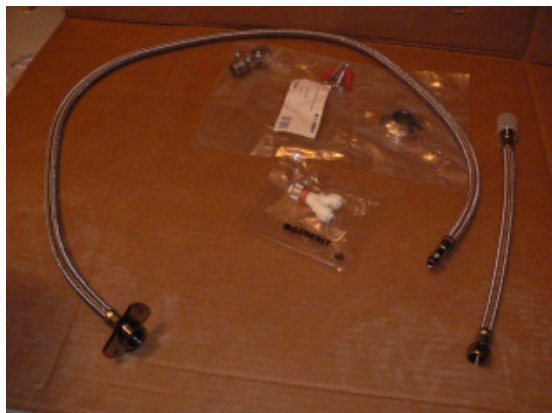

**AquaClean 8000
AquaClean 8000plus**

Geberit AquaClean – Toaleta ktorá vás čistí vodou

Montáž elektrickej zásuvky na Duofix pre závesné WC

**Spôsob montáže elektrickej zásuvky na
konštrukciu Geberit Duofix pre závesné WC**
Hore: pre AquaClean 4000, 5000, 5000plus
Vpravo: pre AquaClean 8000, 8000plus

242.001.00.1

Geberit AquaClean – Toaleta ktorá vás čistí vodou

Pripojovacia sada, pre Duofix 112 cm (UP320) a pre Duofix 82/98 cm (UP200)

249.801.00.1
Pre 111.300.00.5 (UP 320)
Výška 112 cm

240.634.00.1 **240.635.00.1**
111.240.00.5 (UP 200) **111.290.00.5 (UP 200)**
Výška 82 cm Výška 98 cm

Geberit AquaClean – Toaleta ktorá vás čistí vodou

Montáž keramiky a rohového ventilu

■ Upozornenie:

Pri výbere WC misy pre **AquaClean 4000**,
AquaClean 5000, a **AquaClean 5000 plus**
treba dbať na to, aby tvarovanie dosadacej
plochy misy na obklad nezakryl prívod pre vodu

Max 70 mm

Geberit AquaClean – Toaleta ktorá vás čistí vodou

Montáž pripojovacej sady

Geberit AquaClean – Toaleta ktorá vás čistí vodou

Viditeľné napojenie vody a elektriky

AquaClean 4000

AquaClean 5000, AquaClean 5000plus