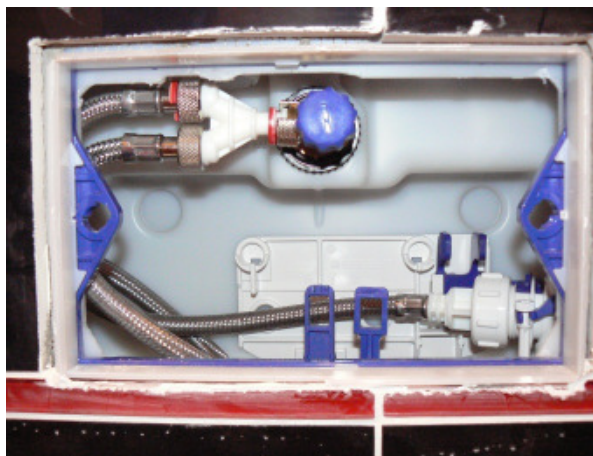

Príprava inštalácie pre:
AquaClean 8000
AquaClean 8000*plus*

Geberit AquaClean – Toaleta ktorá vás čistí vodou

Prívod vody a umiestnenie elektrickej zásuvky pre AquaClean

**AquaClean 4000,
AquaClean 5000
AquaClean 5000plus**

**AquaClean 8000
AquaClean 8000plus**

Geberit AquaClean – Toaleta ktorá vás čistí vodou

Montáž elektrickej zásuvky na Duofix pre závesné WC

**Spôsob montáže elektrickej zásuvky na
konštrukciu Geberit Duofix pre závesné WC**
Hore: pre AquaClean 4000, 5000, 5000plus
Vpravo: pre AquaClean 8000, 8000plus

Geberit AquaClean – Toaleta ktorá vás čistí vodou

Montáž keramiky a rohového ventilu

■ Upozornenie:

Pri výbere WC misy pre **AquaClean 4000**,
AquaClean 5000, a **AquaClean 5000 plus**
treba dbať na to, aby tvarovanie dosadacej
plochy misy na obklad nezakryl prívod pre vodu

Max 70 mm

Geberit AquaClean – Toaleta ktorá vás čistí vodou

Montáž pripojovacej sady

Geberit AquaClean – Toaleta ktorá vás čistí vodou

Viditeľné napojenie vody a elektriky

AquaClean 4000

AquaClean 5000, AquaClean 5000plus