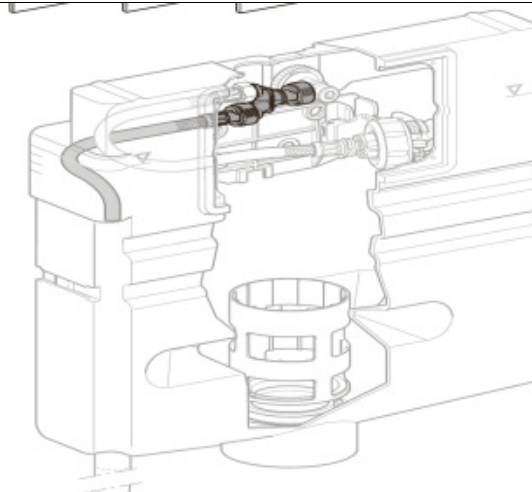

**AquaClean 8000
AquaClean 8000plus**

Geberit AquaClean – Toaleta ktorá vás čistí vodou

Montáž elektrickej zásuvky na Duofix pre závesné WC

**Spôsob montáže elektrickej zásuvky na
konštrukciu Geberit Duofix pre závesné WC**
Hore: pre AquaClean 4000, 5000, 5000plus
Vpravo: pre AquaClean 8000, 8000plus

242.001.00.1

Geberit AquaClean – Toaleta ktorá vás čistí vodou

Pripojovacia sada, pre Duofix 112 cm (UP320) a pre Duofix 82/98 cm (UP200)

249.801.00.1
Pre 111.300.00.5 (UP 320)
Výška 112 cm

240.634.00.1 **240.635.00.1**
111.240.00.5 (UP 200) **111.290.00.5 (UP 200)**
Výška 82 cm Výška 98 cm

Geberit AquaClean – Toaleta ktorá vás čistí vodou

Montáž keramiky a rohového ventilu

■ Upozornenie:

Pri výbere WC misy pre **AquaClean 4000**,
AquaClean 5000, a **AquaClean 5000 plus**
treba dbať na to, aby tvarovanie dosadacej
plochy misy na obklad nezakryl prívod pre vodu