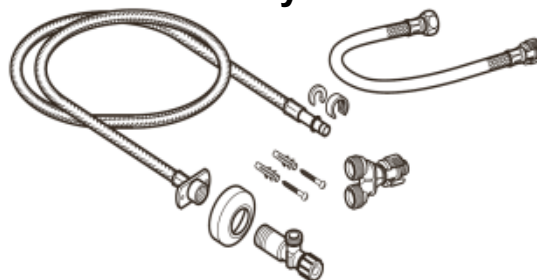

**AquaClean 8000
AquaClean 8000plus**

Geberit AquaClean – Toaleta ktorá vás čistí vodou

Montáž elektrickej zásuvky na Duofix pre závesné WC

**Spôsob montáže elektrickej zásuvky na
konštrukciu Geberit Duofix pre závesné WC**
Hore: pre AquaClean 4000, 5000, 5000plus
Vpravo: pre AquaClean 8000, 8000plus

242.001.00.1

Geberit AquaClean – Toaleta ktorá vás čistí vodou

Pripojovacia sada, pre Duofix 112 cm (UP320) a pre Duofix 82/98 cm (UP200)

249.801.00.1
Pre 111.300.00.5 (UP 320)
Výška 112 cm

240.634.00.1 **240.635.00.1**
111.240.00.5 (UP 200) **111.290.00.5 (UP 200)**
Výška 82 cm Výška 98 cm

Geberit AquaClean – Toaleta ktorá vás čistí vodou

Montáž keramiky a rohového ventilu

■ Upozornenie:

Pri výbere WC misy pre **AquaClean 4000**,
AquaClean 5000, a **AquaClean 5000 plus**
treba dbať na to, aby tvarovanie dosadacej
plochy misy na obklad nezakryl prívod pre vodu

Max 70 mm

Geberit AquaClean – Toaleta ktorá vás čistí vodou

Montáž pripojovacej sady

Geberit AquaClean – Toaleta ktorá vás čistí vodou

Viditeľné napojenie vody a elektriky

AquaClean 4000

AquaClean 5000, AquaClean 5000plus