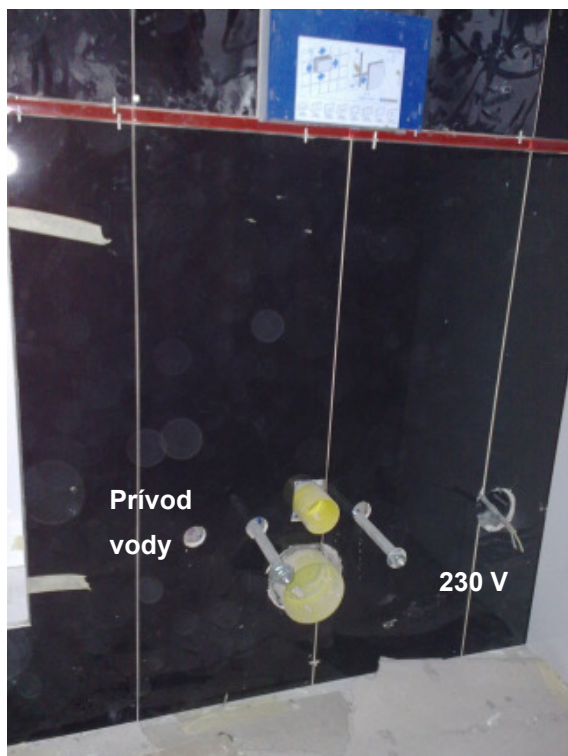

PL 15

Geberit AquaClean Toaleta ktorá Vás čistí vodou

Rozmerové požiadavky montáže:

- Pre montáž výrobkov
AquaClean 4000,
AquaClean 5000
AquaClean 5000*plus*,
je treba sa držať uvedeného
rozmerového náčrtu pre výber
závesnej WC keramiky
- Pri meraní treba stále vychádzať od
priechných dier určených na montáž
WC sedátka

**AquaClean 8000
AquaClean 8000plus**

Geberit AquaClean – Toaleta ktorá vás čistí vodou

Montáž elektrickej zásuvky na Duofix pre závesné WC

**Spôsob montáže elektrickej zásuvky na
konštrukciu Geberit Duofix pre závesné WC**
Hore: pre AquaClean 4000, 5000, 5000plus
Vpravo: pre AquaClean 8000, 8000plus

Geberit AquaClean – Toaleta ktorá vás čistí vodou

Montáž keramiky a rohového ventilu

■ Upozornenie:

Pri výbere WC misy pre **AquaClean 4000**,
AquaClean 5000, a **AquaClean 5000 plus**
treba dbať na to, aby tvarovanie dosadacej
plochy misy na obklad nezakryl prívod pre vodu

Max 70 mm

Geberit AquaClean – Toaleta ktorá vás čistí vodou

Montáž pripojovacej sady

Geberit AquaClean – Toaleta ktorá vás čistí vodou

Viditeľné napojenie vody a elektriky

AquaClean 4000

AquaClean 5000, AquaClean 5000plus