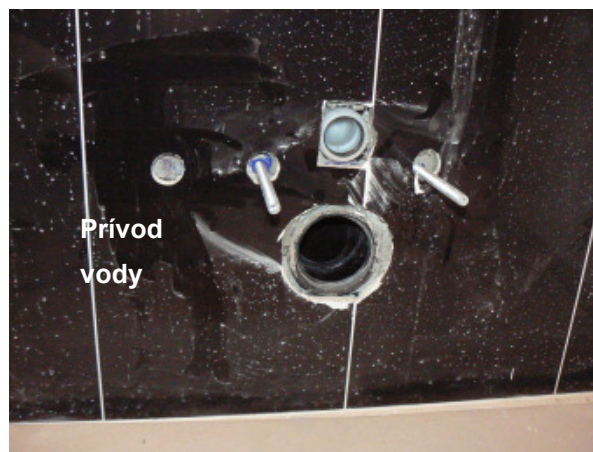

Príprava inštalácie pre:
AquaClean 8000
AquaClean 8000*plus*

Geberit AquaClean – Toaleta ktorá vás čistí vodou

Prívod vody a umiestnenie elektrickej zásuvky pre AquaClean

**AquaClean 4000,
AquaClean 5000
AquaClean 5000plus**

**AquaClean 8000
AquaClean 8000plus**

Geberit AquaClean – Toaleta ktorá vás čistí vodou

Montáž elektrickej zásuvky na Duofix pre závesné WC

**Spôsob montáže elektrickej zásuvky na
konštrukciu Geberit Duofix pre závesné WC**
Hore: pre AquaClean 4000, 5000, 5000plus
Vpravo: pre AquaClean 8000, 8000plus

Geberit AquaClean – Toaleta ktorá vás čistí vodou

Montáž keramiky a rohového ventilu

■ Upozornenie:

Pri výbere WC misy pre **AquaClean 4000**,
AquaClean 5000, a **AquaClean 5000 plus**
treba dbať na to, aby tvarovanie dosadacej
plochy misy na obklad nezakryl prívod pre vodu

Max 70 mm

Geberit AquaClean – Toaleta ktorá vás čistí vodou

Montáž pripojovacej sady

Geberit AquaClean – Toaleta ktorá vás čistí vodou

Viditeľné napojenie vody a elektriky

AquaClean 4000

AquaClean 5000, AquaClean 5000plus