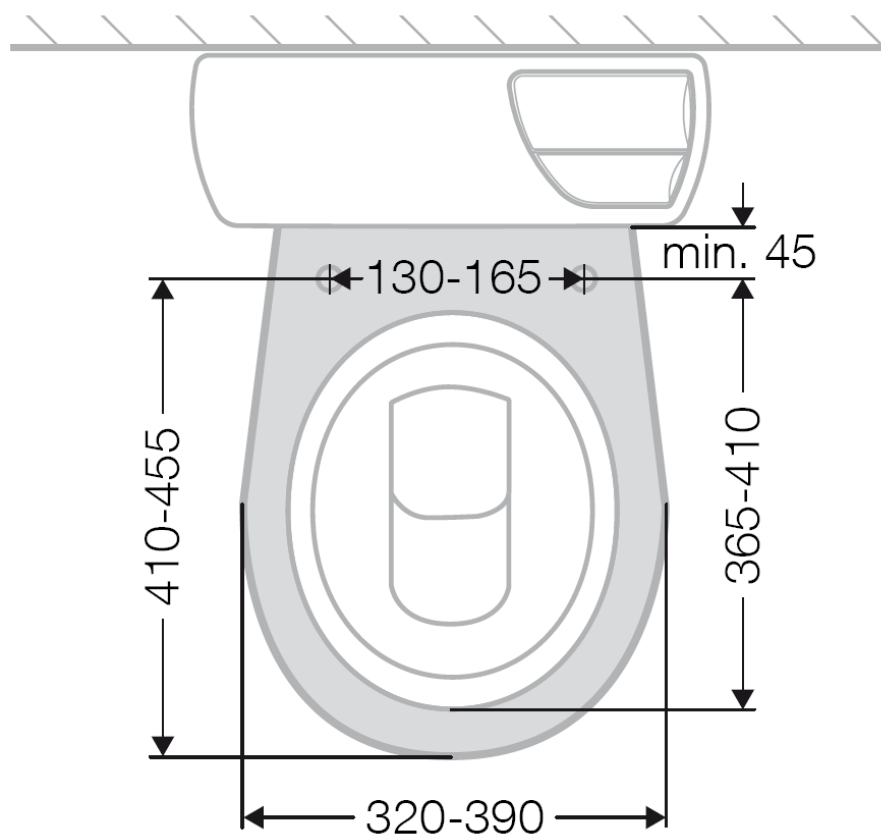

PL 15

Geberit AquaClean Toaleta ktorá Vás čistí vodou

Rozmerové požiadavky montáže:

- Pre montáž výrobkov
AquaClean 4000,
AquaClean 5000
AquaClean 5000*plus*,
je treba sa držať uvedeného
rozmerového náčrtu pre výber
závesnej WC keramiky
- Pri meraní treba stále vychádzať od
priechných dier určených na montáž
WC sedátka

242.001.00.1

Geberit AquaClean – Toaleta ktorá vás čistí vodou

Pripojovacia sada, pre Duofix 112 cm (UP320) a pre Duofix 82/98 cm (UP200)

249.801.00.1
Pre 111.300.00.5 (UP 320)
Výška 112 cm

240.634.00.1 **240.635.00.1**
111.240.00.5 (UP 200) **111.290.00.5 (UP 200)**
Výška 82 cm Výška 98 cm

Max 70 mm

Geberit AquaClean – Toaleta ktorá vás čistí vodou

Montáž pripojovacej sady

Geberit AquaClean – Toaleta ktorá vás čistí vodou

Viditeľné napojenie vody a elektriky

AquaClean 4000

AquaClean 5000, AquaClean 5000plus