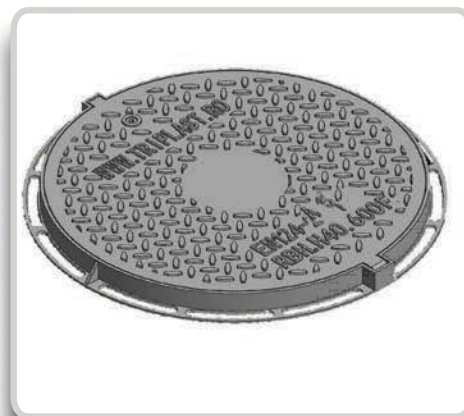

## TECHNICKÝ LIST

<b>Typ:</b>	liatinový poklop triedy zaťaženia A15, zodpovedá požiadavkám normy EN 124
<b>Kód produktu:</b>	902A15R600
<b>Príslušenstvo:</b>	pánt - otváranie pod uhlom 120°
<b>Výrobca:</b>	Triplast SRL
<b>Materiál:</b>	tvárna liatina
<b>Rozmery:</b>	vonkajší rám: Ø706 mm poklop: Ø634 mm vnútorný: Ø600 mm výška: 40 mm váha: 24 kg
<b>Farba:</b>	čierna
<b>Výhody:</b>	netoxická - neškodí životnému prostrediu doliehajúca plocha poklopu a rámu je opracovaná CNC strojom možnosť vyhotovenia poklopu s odvetraním

### 902A15R600

<b>Typ:</b>	liatinový poklop triedy zaťaženia B125, zodpovedá požiadavkám normy EN 124
<b>Kód produktu:</b>	902A15R600
<b>Príslušenstvo:</b>	pánt - otváranie pod uhlom 120°
<b>Výrobca:</b>	Triplast SRL
<b>Materiál:</b>	tvárna liatina
<b>Rozmery:</b>	vonkajší rám: Ø706 mm poklop: Ø634 mm vnútorný: Ø600 mm výška: 40 mm váha: 26 kg
<b>Farba:</b>	čierna
<b>Výhody:</b>	netoxická - neškodí životnému prostrediu doliehajúca plocha poklopu a rámu je opracovaná CNC strojom možnosť vyhotovenia poklopu s odvetraním

# TECHNICKÝ LIST

water

- Typ:** liatinový poklop triedy zaťaženia D400, zodpovedá požiadavkám normy EN 124
- Kód produktu:** 902D400R600
- Príslušenstvo:** pánt - otváranie pod uhlom 120°
- Výrobca:** Triplast SRL
- Materiál:** tvárna liatina
- Rozmery:** vonkajší rám: Ø820 mm  
poklop: Ø645 mm  
vnútorný: Ø600 mm  
výška: 100 mm  
váha: 44 kg
- Farba:** sivá
- Výhody:** systém proti krádeži - špeciálny kľúč  
vymeniteľné tesnenie  
systém proti nechcenému otvoreniu  
zaistené proti náhodnému pádu

## 902D400R600

- Typ:** liatinový poklop triedy zaťaženia D400, zodpovedá požiadavkám normy EN 124
- Kód produktu:** 902D400S600
- Príslušenstvo:** Tesnenie
- importér:** Triplast SRL
- Materiál:** tvárna liatina
- Rozmery:** vonkajší rám: 700x700 mm  
poklop: 645x645 mm  
vnútorný: 600x600mm  
výška: 100 mm  
váha: 62 kg
- Farba:** sivá