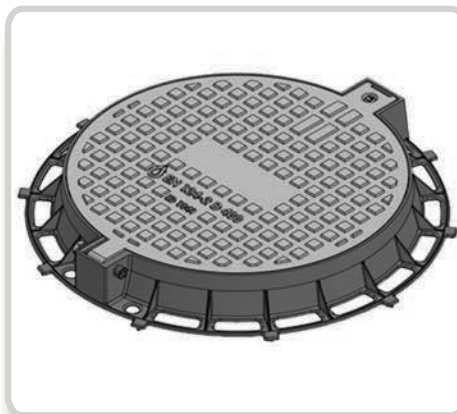

## TECHNICKÝ LIST

<b>Typ:</b>	liatinový poklop triedy zaťaženia A15, zodpovedá požiadavkám normy EN 124
<b>Kód produktu:</b>	902A15R600
<b>Príslušenstvo:</b>	pánt - otváranie pod uhlom 120°
<b>Výrobca:</b>	Triplast SRL
<b>Materiál:</b>	tvárna liatina
<b>Rozmery:</b>	vonkajší rám: Ø706 mm poklop: Ø634 mm vnútorný: Ø600 mm výška: 40 mm váha: 24 kg
<b>Farba:</b>	čierna
<b>Výhody:</b>	netoxická - neškodí životnému prostrediu doliehajúca plocha poklopu a rámu je opracovaná CNC strojom možnosť vyhotovenia poklopu s odvetraním

### 902A15R600

<b>Typ:</b>	liatinový poklop triedy zaťaženia B125, zodpovedá požiadavkám normy EN 124
<b>Kód produktu:</b>	902A15R600
<b>Príslušenstvo:</b>	pánt - otváranie pod uhlom 120°
<b>Výrobca:</b>	Triplast SRL
<b>Materiál:</b>	tvárna liatina
<b>Rozmery:</b>	vonkajší rám: Ø706 mm poklop: Ø634 mm vnútorný: Ø600 mm výška: 40 mm váha: 26 kg
<b>Farba:</b>	čierna
<b>Výhody:</b>	netoxická - neškodí životnému prostrediu doliehajúca plocha poklopu a rámu je opracovaná CNC strojom možnosť vyhotovenia poklopu s odvetraním

# TECHNICKÝ LIST

water

- Typ:** liatinový poklop triedy zaťaženia D400, zodpovedá požiadavkám normy EN 124
- Kód produktu:** 902D400R600
- Príslušenstvo:** pánt - otváranie pod uhlom 120°
- Výrobca:** Triplast SRL
- Materiál:** tvárna liatina
- Rozmery:** vonkajší rám: Ø820 mm  
poklop: Ø645 mm  
vnútorný: Ø600 mm  
výška: 100 mm  
váha: 44 kg
- Farba:** sivá
- Výhody:** systém proti krádeži - špeciálny kľúč  
vymeniteľné tesnenie  
systém proti nechcenému otvoreniu  
zaistené proti náhodnému pádu

## 902D400R600

- Typ:** liatinový poklop triedy zaťaženia D400, zodpovedá požiadavkám normy EN 124
- Kód produktu:** 902D400S600
- Príslušenstvo:** Tesnenie
- importér:** Triplast SRL
- Materiál:** tvárna liatina
- Rozmery:** vonkajší rám: 700x700 mm  
poklop: 645x645 mm  
vnútorný: 600x600mm  
výška: 100 mm  
váha: 62 kg
- Farba:** sivá