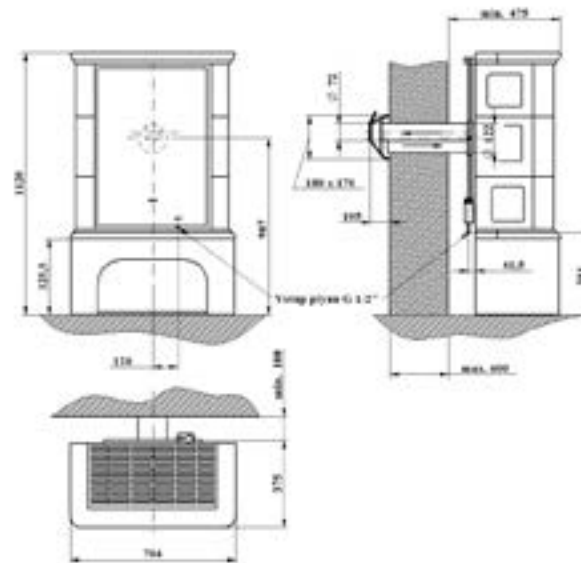

ART – PŘES ZEĎ

věčný
plamínek

odolnost
nízkým
teplotám

bez
připojení

prosklený
kryt

by-pass

ruční
regulace

piezo
zapalování

odtah
přes zeď

STANDARDNÍ BARVA KRBOVÝCH KAMEN

bílá

VOLITELNÝ OBKLAD Z KACHLÍ

bílá

běžová

SKLENĚNÁ/PLECHOVÁ PODLOŽKA*

Výkon ZP	[kW]	5,0
Výkon PB	[kW]	4,2
Spotřeba ZP	[m³/h]	0,65
Spotřeba PB	[kg/h]	0,40
Vytápěný prostor ZP	[m³]	až 100
Vytápěný prostor PB	[m³]	až 80
Hmotnost	[kg]	100
Třída energetické náročnosti		D

ROZMĚROVÝ NÁKRES

* doporučené bezpečnostní vybavení - za příplatek