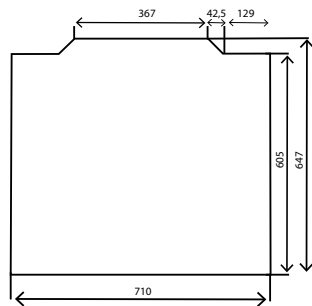

INTELLIGENCE – DO KOMÍNU

věčný
plamínek

odolnost
nízkým
teplotám

bez
připojení

prosklený
kryt

pojistka
odtahu
spalin

by-pass

ruční
regulace

piezo
zapalování

odtah
do komínu

STANDARDNÍ BARVA KRBU A TYP KAMENE HORNÍ ČÁSTI KRYTU

antracit

mastek

SKLENĚNÁ/PLECHOVÁ PODLOŽKA**

* VOLITELNÉ BARVY ŽULY HORNÍ ČÁSTI KRYTU

olive-green

colonial-cream

paradiso

* na objednávku, za příplatek