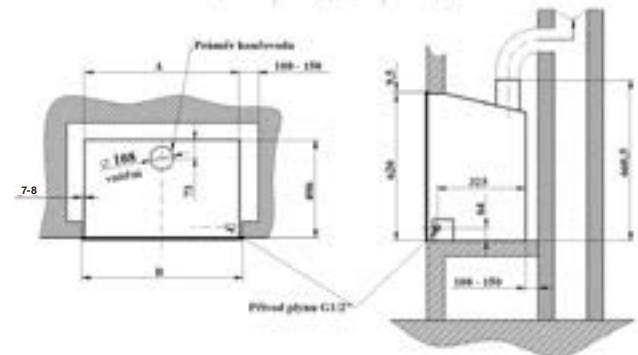

skleněné

VOLITELNÉ KERAMICKÉ PRVKY

ROZMĚROVÝ NÁKRES

Typ krbu	ELEGANCE 77 EXCLUSIVE	ELEGANCE 87 EXCLUSIVE
A	765	665
B	775	675

Typ krbu	Jednotka	ELEGANCE 67 EXCLUSIVE <i>Glass line</i>	ELEGANCE 77 EXCLUSIVE <i>Glass line</i>
Výkon ZP / PB	[kW]	8,9	8,9
Spotřeba ZP	[m ³ /h]	1,11	1,11
Spotřeba PB	[kg/h]	0,82	0,82
Vytápěný prostor	[m ³]	až 180	až 180
Hmotnost	[kg]	85	85
Výška x šířka (včetně rámečku)	[mm]	850 x 890	850 x 990
Šířka rámečku	[mm]	100	100
Třída energetické náročnosti		B	B