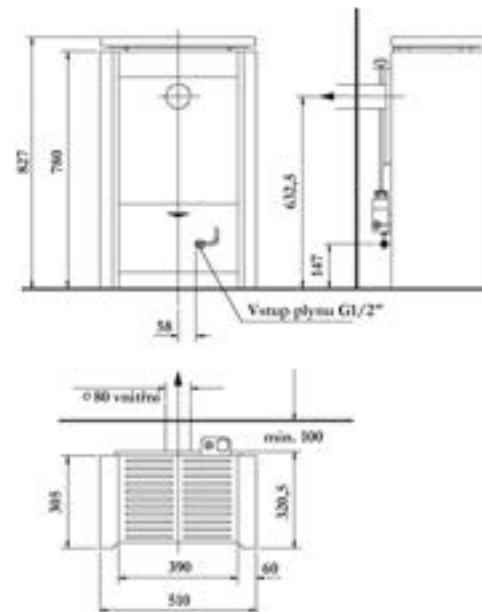

colonial-cream

paradiso

* na objednávku, za příplatek

ROZMĚROVÝ NÁKRES

Pohled shora bez krycího kamene.

Výkon ZP	[kW]	5,0
Výkon PB	[kW]	4,2
Spotřeba ZP	[m ³ /h]	0,65
Spotřeba PB	[kg/h]	0,40
Vytápěný prostor ZP	[m ³]	až 100
Vytápěný prostor PB	[m ³]	až 80
Hmotnost	[kg]	33
Třída energetické náročnosti		D