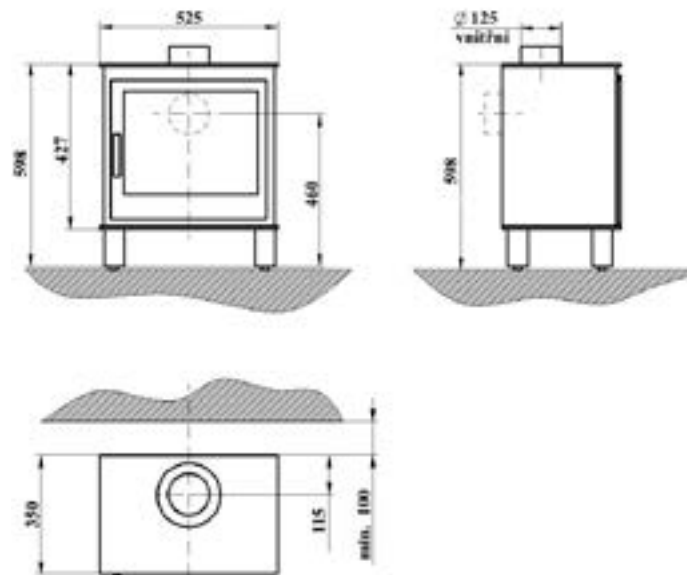

GRACE – DO KOMÍNU

věčný
plamínek*

odolnost
nízkým
teplotám

bez
připojení*

prosklený
kryt

pojistka
odtahu
spalin

ruční
regulace*

piezo
zapalování

odtah
do komínu

elektronický
systém*

STANDARDNÍ BARVA KRBU

antracit

ROZMĚROVÝ NÁKRES

SKLENĚNÁ/PLECHOVÁ PODLOŽKA**

Výkon ZP	[kW]	7,3
Výkon PB	[kW]	6,4
Spotřeba ZP	[m³/h]	0,85
Spotřeba PB	[kg/h]	0,61
Vytápěný prostor ZP	[m³]	až 90
Vytápěný prostor PB	[m³]	až 80
Hmotnost	[kg]	79
Třída energetické náročnosti ZPi		B
Třída energetické náročnosti PB		C
Materiál		plech

* dle typu

** doporučené bezpečnostní vybavení - za příplatek