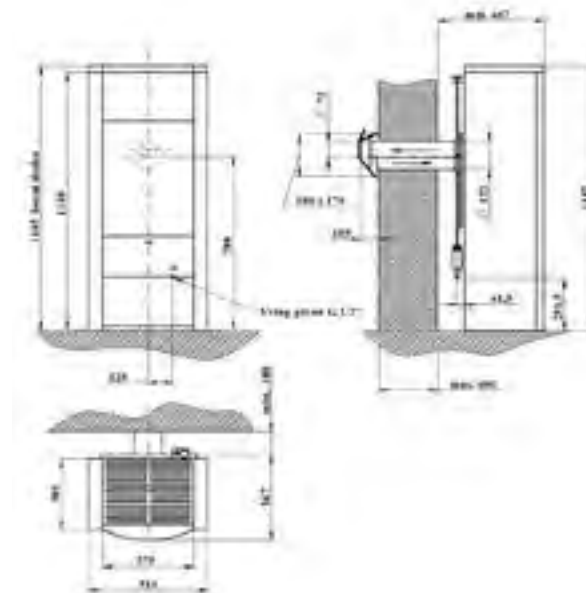

colonial-cream

paradiso

* na objednávku, za příplatek

ROZMĚROVÝ NÁKRES

Pohled shora bez krycího kamene.

Výkon ZP	[kW]	5,0
Výkon PB	[kW]	4,2
Spotřeba ZP	[m ³ /h]	0,65
Spotřeba PB	[kg/h]	0,40
Vytápěný prostor ZP	[m ³]	až 100
Vytápěný prostor PB	[m ³]	až 80
Hmotnost	[kg]	44
Třída energetické náročnosti		D