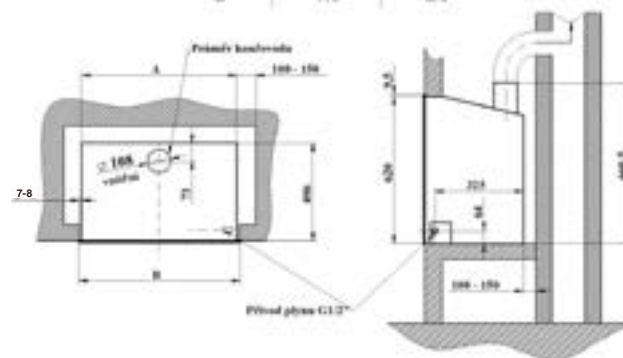

ROZMĚROVÝ NÁKRES

Typ krbu	ELEGANCE 77 EXCLUSIVE	ELEGANCE 87 EXCLUSIVE
A	765	665
B	770	670