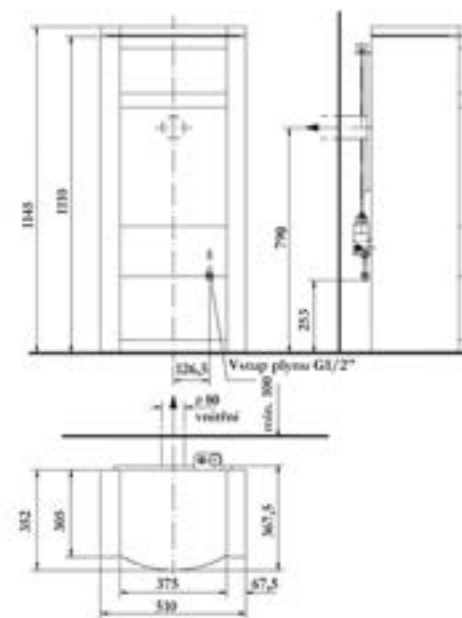

* VOLITELNÉ BARVY ŽULY HORNÍ ČÁSTI KRYTU

olive-green

colonial-cream

paradiso

* na objednávku, za příplatek

ROZMĚROVÝ NÁKRES

Výkon ZP	[kW]	5,0
Výkon PB	[kW]	4,2
Spotřeba ZP	[m ³ /h]	0,65
Spotřeba PB	[kg/h]	0,40
Vytápěný prostor ZP	[m ³]	až 100
Vytápěný prostor PB	[m ³]	až 80
Hmotnost	[kg]	44
Třída energetické náročnosti		D