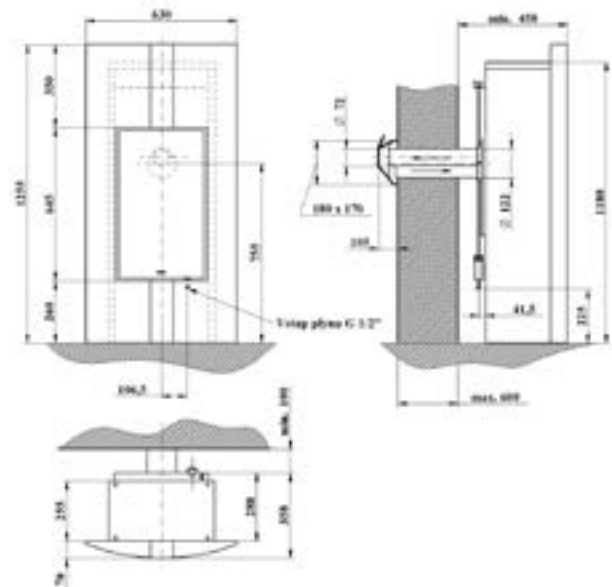

odtah
přes zeď

OBLOŽENÍ KRBU

granit

ROZMĚROVÝ NÁKRES

SKLENĚNÁ/PLECHOVÁ PODLOŽKA*

Výkon ZP	[kW]	5,0
Výkon PB	[kW]	4,2
Spotřeba ZP	[m ³ /h]	0,65
Spotřeba PB	[kg/h]	0,40
Vytápěný prostor ZP	[m ³]	až 100
Vytápěný prostor PB	[m ³]	až 80
Hmotnost	[kg]	155
Třída energetické náročnosti		D