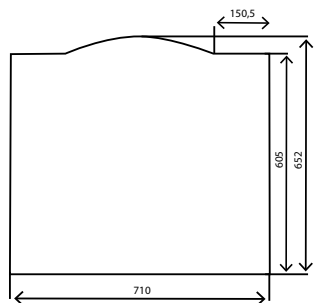

ABSOLUTE – PŘES ZEĎ

věčný
plamínek

odolnost
nízkým
teplotám

bez
připojení

prosklený
kryt

by-pass

ruční
regulace

piezo
zapalování

odtah
přes zeď

STANDARDNÍ BARVA KRBU A TYP KAMENE HORNÍ ČÁSTI KRYTU

antracit

mastek

SKLENĚNÁ/PLECHOVÁ PODLOŽKA**

* VOLITELNÉ BARVY ŽULY HORNÍ ČÁSTI KRYTU

olive-green

colonial-cream

paradiso

* na objednávku, za příplatek