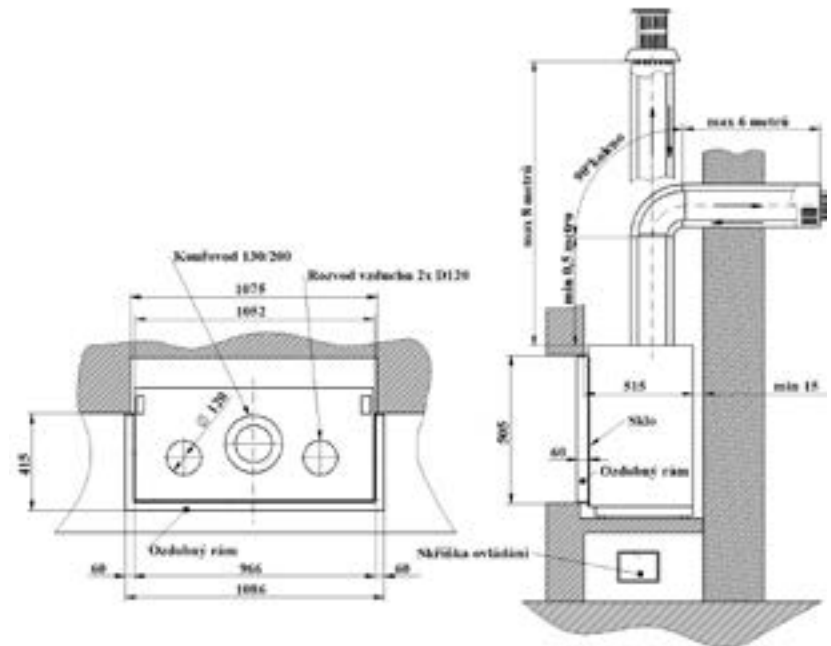

NOBLESSE 900 *New!*

věčný
plamínek

odolnost
nízkým
teplotám

připojení
230 V

přední kryt
sklo

dálkové
ovládání

elektronický
systém

odtah přes zed'
nebo na
střechu*

STANDARDNÍ BARVA KRBU

antracit

ROZMĚROVÝ NÁKRES

Výkon ZP	[kW]	13,2
Spotřeba ZP	[m³/h]	1,6
Vytápěný prostor ZP	[m³]	240
Hmotnost	[kg]	140
Výška x šířka	[mm]	800 x 1090
Třída energetické náročnosti		C
Provedení sklo "L" levé		ANO*
Provedení sklo "L" pravé		ANO*
Provedení sklo přední		ANO*
Provedení sklo 3 strany		ANO*

* dle konečného výrobku