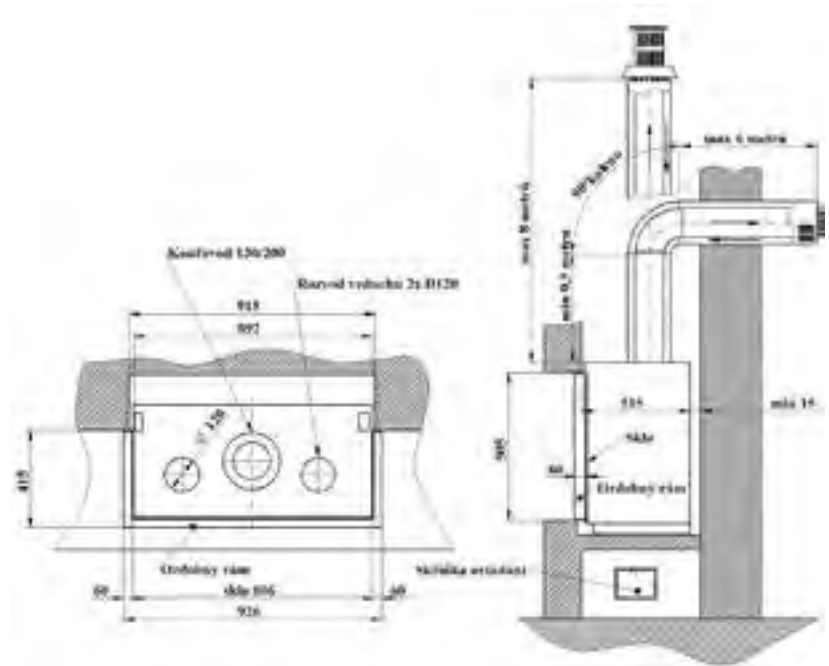

elektronický
systém

odtah přes zeď
nebo na
střechu*

STANDARDNÍ BARVA KRBU

antracit

ROZMĚROVÝ NÁKRES

Výkon ZP	[kW]	13,2
Spotřeba ZP	[m ³ /h]	1,6
Vytápěný prostor ZP	[m ³]	240
Hmotnost	[kg]	125
Výška x šířka (včetně rámečku)	[mm]	800 x 930
Třída energetické náročnosti		C
Provedení sklo "L" levé		ANO*
Provedení sklo "L" pravé		ANO*
Provedení sklo přední		ANO*
Provedení sklo 3 strany		ANO*