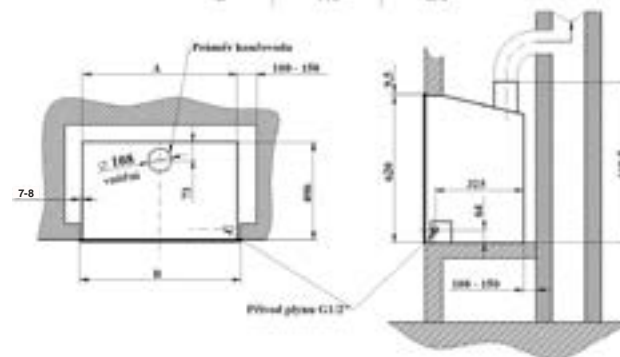

Typ krbu	Jednotka	ELEGANCE 67 EXCLUSIVE <i>Huge line</i>	ELEGANCE 77 EXCLUSIVE <i>Huge line</i>
Výkon ZP / PB	[kW]	8,9	8,9
Spotřeba ZP	[m ³ /h]	1,11	1,11
Spotřeba PB	[kg/h]	0,82	0,82
Vytápěný prostor	[m ³]	až 180	až 180
Hmotnost	[kg]	85	85
Výška x šířka (včetně rámečku)	[mm]	732 x 772	732 x 872
Šířka rámečku	[mm]	60	60
Třída energetické náročnosti		B	B