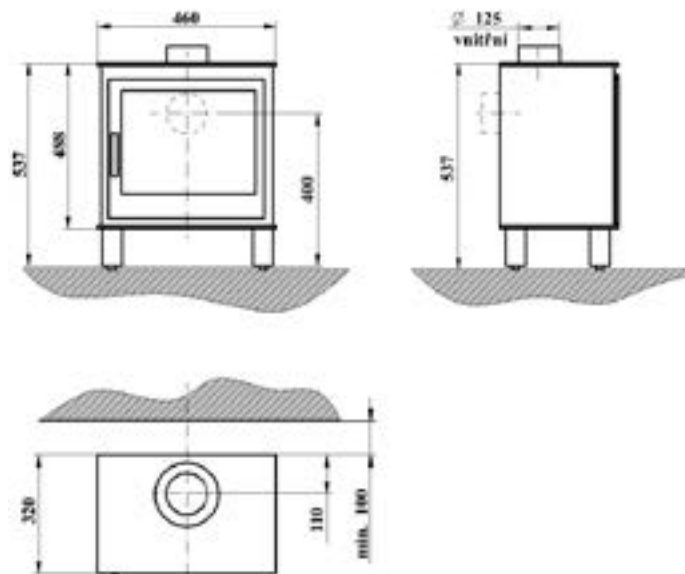

STANDARDNÍ BARVA KRBU

antracit

ROZMĚROVÝ NÁKRES

SKLENĚNÁ/PLECHOVÁ PODLOŽKA**

Výkon ZP	[kW]	5,9
Spotřeba ZP	[m ³ /h]	0,66
Vytápěný prostor ZP	[m ³]	až 120
Hmotnost	[kg]	65
Třída energetické náročnosti		B
Materiál		plech