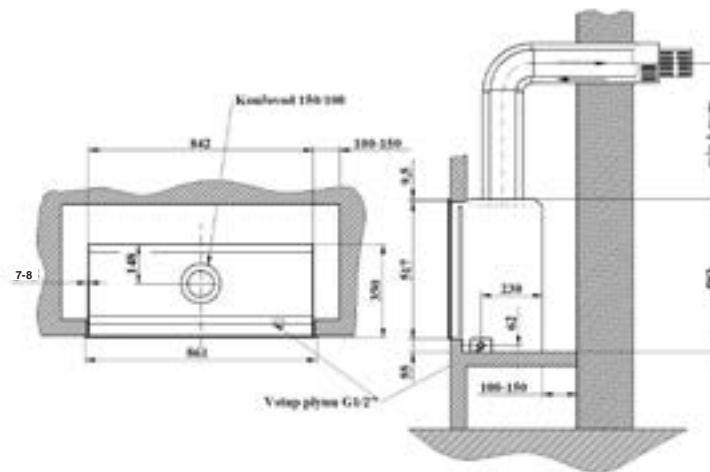

odtah
přes zed'

VOLITELNÁ BARVA

antracit metallic grey metallic

ROZMĚROVÝ NÁKRES

Výkon ZP	[kW]	7,2
Spotřeba ZP	[m ³ /h]	0,96
Vytápěný prostor ZP	[m ³]	až 130
Hmotnost	[kg]	85
Výška x šířka (včetně rámečku)	[mm]	540 x 860
Šířka rámečku	[mm]	15
Třída energetické náročnosti		C