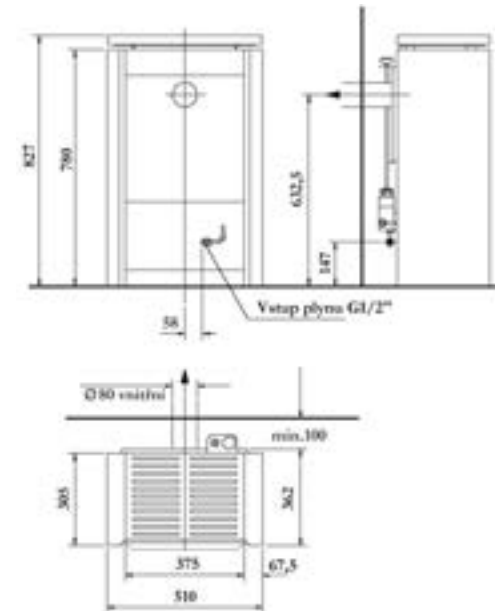

olive-green

colonial-cream

paradiso

* na objednávku, za příplatek

ROZMĚROVÝ NÁKRES

Pohled shora bez krycího kamene.

Výkon ZP	[kW]	5,0
Výkon PB	[kW]	4,2
Spotřeba ZP	[m ³ /h]	0,65
Spotřeba PB	[kg/h]	0,40
Vytápěný prostor ZP	[m ³]	až 100
Vytápěný prostor PB	[m ³]	až 80
Hmotnost	[kg]	33
Třída energetické náročnosti		D