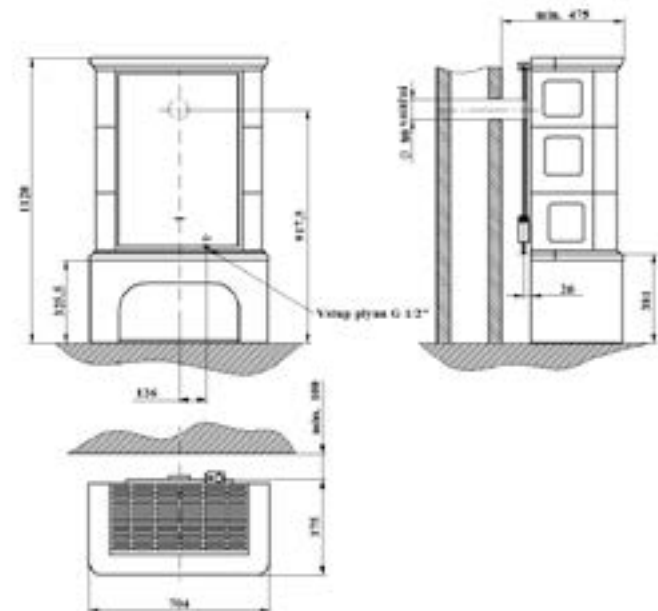

ART – DO KOMÍNU

věčný
plamínek

odolnost
nízkým
teplotám

bez
připojení

prosklený
kryt

pojistka
odtahu
spalin

by-pass

ruční
regulace

piezo
zapalování

odtah
do komínu

STANDARDNÍ BARVA KRBOVÝCH KAMEN

bílá

VOLITELNÝ OBKLAD Z KACHLÍ

bílá

běžová

SKLENĚNÁ/PLECHOVÁ PODLOŽKA*

Výkon ZP	[kW]	5,0
Výkon PB	[kW]	4,2
Spotřeba ZP	[m³/h]	0,65
Spotřeba PB	[kg/h]	0,40
Vytápěný prostor ZP	[m³]	až 100
Vytápěný prostor PB	[m³]	až 80
Hmotnost	[kg]	100
Třída energetické náročnosti		D

* doporučené bezpečnostní vybavení - za příplatek

ROZMĚROVÝ NÁKRES