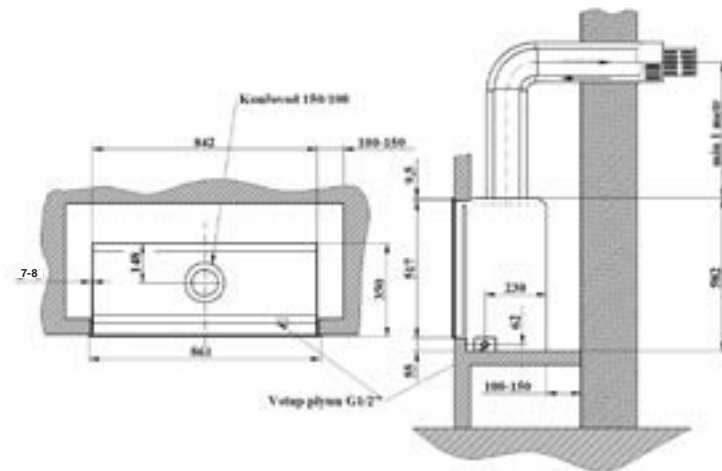

elektronický
systém

ventilátor

odtah
přes zeď

VOLITELNÁ BARVA

antracit metallic grey metallic

ROZMĚROVÝ NÁKRES

Výkon ZP	[kW]	7,2
Spotřeba ZP	[m ³ /h]	0,96
Vytápěný prostor ZP	[m ³]	až 130
Hmotnost	[kg]	85
Výška x šířka (včetně rámečku)	[mm]	630 x 950
Šířka rámečku	[mm]	60
Třída energetické náročnosti		C