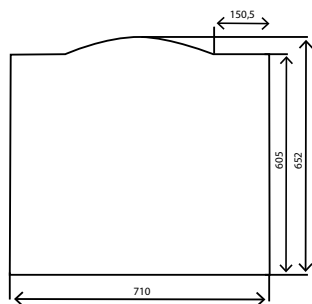

ABSOLUTE – DO KOMÍNU

věčný
plamínek

odolnost
nízkým
teplotám

bez
připojení

prosklený
kryt

pojistka
odtahu
spalin

by-pass

ruční
regulace

piezo
zapalování

odtah
do komínu

STANDARDNÍ BARVA KRBU A TYP KAMENE HORNÍ ČÁSTI KRYTU

antracit

mastek

SKLENĚNÁ/PLECHOVÁ PODLOŽKA**

* VOLITELNÉ BARVY ŽULY HORNÍ ČÁSTI KRYTU

olive-green

colonial-cream

paradiso

* na objednávku, za příplatek