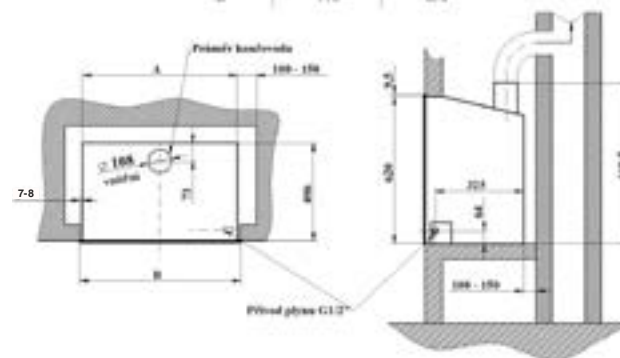

ROZMĚROVÝ NÁKRES

Typ krbu	ELEGANCE 77 EXCLUSIVE	ELEGANCE 67 EXCLUSIVE
A	765	665
B	770	670

Typ krbu	Jednotka	ELEGANCE 67 EXCLUSIVE <i>Slim line</i>	ELEGANCE 77 EXCLUSIVE <i>Slim line</i>
Výkon ZP / PB	[kW]	8,9	8,9
Spotřeba ZP	[m ³ /h]	1,11	1,11
Spotřeba PB	[kg/h]	0,82	0,82
Vytápěný prostor	[m ³]	až 180	až 180
Hmotnost	[kg]	80	85
Výška x šířka (včetně rámečku)	[mm]	644 x 684	644 x 784
Šířka rámečku	[mm]	15	15
Třída energetické náročnosti		B	B