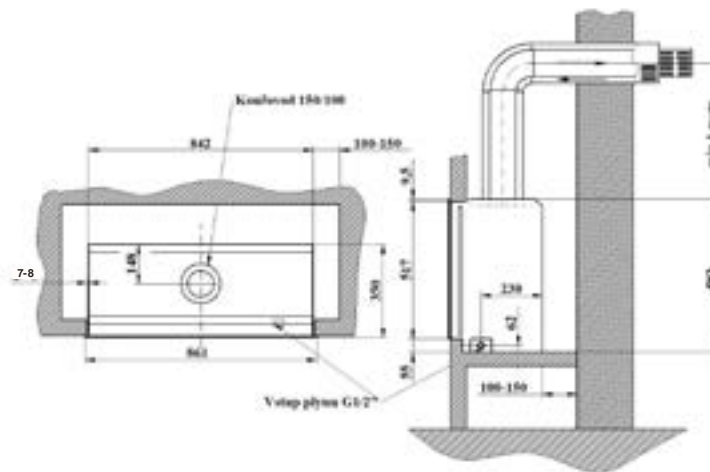

odtah
přes zeď

VOLITELNÁ BARVA

antracit metallic grey metallic

ROZMĚROVÝ NÁKRES

Výkon ZP	[kW]	7,2
Spotřeba ZP	[m ³ /h]	0,96
Vytápěný prostor ZP	[m ³]	až 130
Hmotnost	[kg]	85
Výška x šířka (včetně rámečku)	[mm]	570 x 890
Šířka rámečku	[mm]	30
Třída energetické náročnosti		C