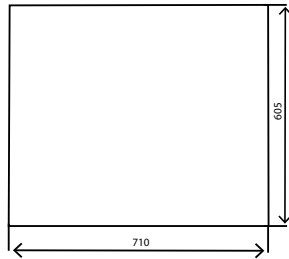

SENSE – PŘES ZEĎ

věčný
plamínek

odolnost
nízkým
teplotám

bez
připojení

prosklený
kryt

ruční
regulace

piezo
zapalování

odtah
přes zeď

STANDARDNÍ BARVA KRBU A TYP KAMENE HORNÍ ČÁSTI KRYTU

antracit

mastek

* VOLITELNÉ BARVY ŽULY HORNÍ ČÁSTI KRYTU

olive-green

colonial-cream

paradiso

* na objednávku, za příplatek

SKLENĚNÁ/PLECHOVÁ PODLOŽKA**

Výkon ZP	[kW]	5,0
Výkon PB	[kW]	4,2
Spotřeba ZP	[m³/h]	0,65
Spotřeba PB	[kg/h]	0,40
Vytápěný prostor ZP	[m³]	až 100
Vytápěný prostor PB	[m³]	až 80
Hmotnost	[kg]	33
Třída energetické náročnosti		D

** doporučené bezpečnostní vybavení - za příplatek

ROZMĚROVÝ NÁKRES