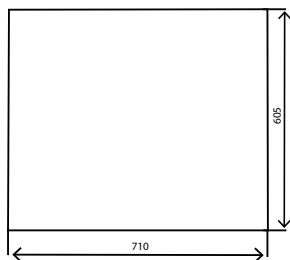

SENSE – DO KOMÍNU

věčný
plamínek

odolnost
nízkým
teplotám

bez
připojení

prosklený
kryt

pojistka
odtahu
spalin

ruční
regulace

piezo
zapalování

odtah
do komínu

STANDARDNÍ BARVA KRBU A TYP KAMENE HORNÍ ČÁSTI KRYTU

antracit

mastek

SKLENĚNÁ/PLECHOVÁ PODLOŽKA**

* VOLITELNÉ BARVY ŽULY HORNÍ ČÁSTI KRYTU

olive-green

colonial-cream

paradiso

* na objednávku, za příplatek