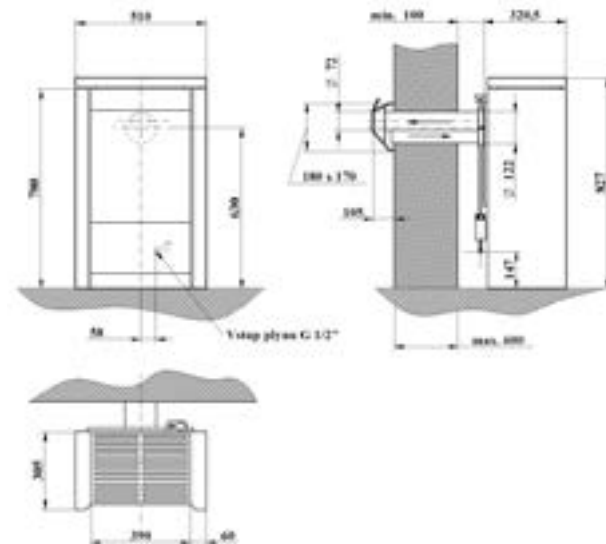

Pohled shora bez krycího kamene.