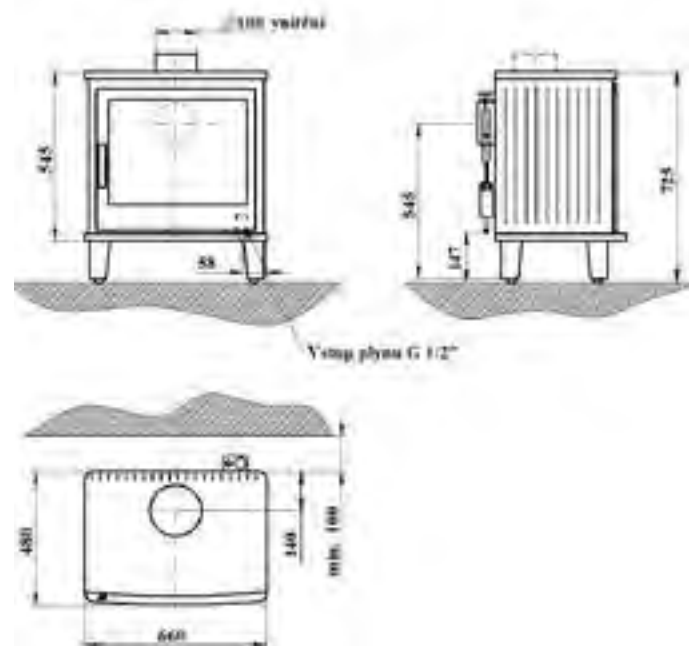

ROZMĚROVÝ NÁKRES

* doporučené bezpečnostní vybavení - za příplatek

VESTAVNÉ PLYNOVÉ KRBY S ODTAHEM SPALIN DO KOMÍNU – ELEGANCE EXCLUSIVE

Vestavné plynové krby řady Elegance Exclusive mají nasávání vzduchu z místnosti a odtaž spalín vyveden do vyvložkovaného komínu. Při výkonu téměř 9 kW jsou vhodné i do větších místností o velikosti až 180 m³. Těmito luxusními krby lze vytápět prostory, ve kterých je možnost připojení na komín. Vestavné krby jsou vybaveny ventilátorem, který se automaticky uvádí do činnosti v závislosti na teplotě pláště krbu. Tím je dosaženo maximální tepelné pohody ve vytápěném prostoru. Konstrukce spalovací komory doplněná keramickými prvky nad hořákem umožňuje pohled na planoucí oheň, který je srovnatelný s krby na dřevo. Na rozdíl od klasických krbů na pevné palivo tak lze u plynových krbů řady EXCLUSIVE nastavit požadovanou teplotu v místnosti, kterou plynový krb automaticky udržuje. K maximálnímu pohodlí pro obsluhu je použito dálkové ovládání. Krby jsou vybaveny termostatem, piezoelektrickým zapalováním a pojistkou odtahu spalín.