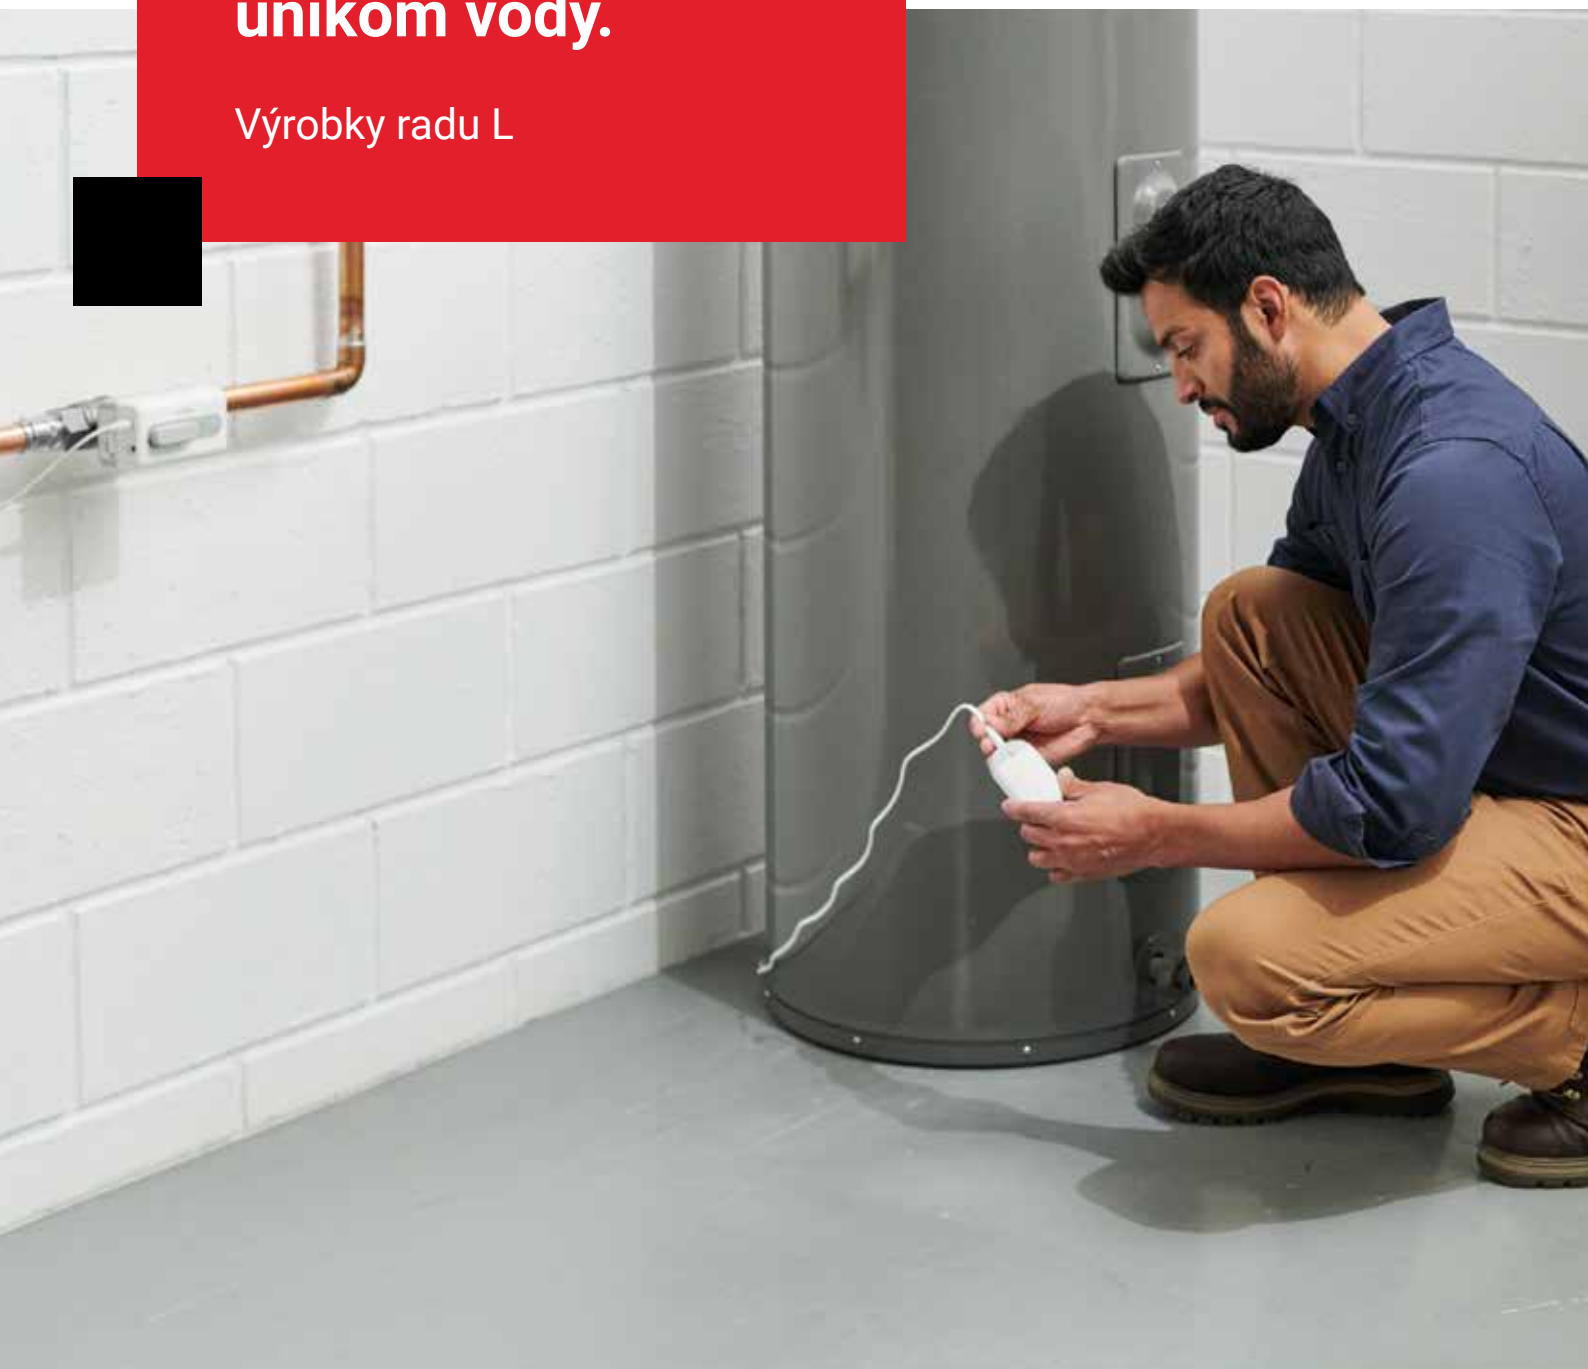

# Okamžité upozornenia na nebezpečenstvo, komplexná ochrana

Väčšina majiteľov domov si neuvedomuje, že priemerná výška poistného plnenia za škody spôsobené vodou je približne 10 000,- €\*, až pokiaľ v ich dome nedôjde k úniku vody. Uzatvárací ventil Resideo Braukmann L5 Wi-Fi reaguje na únik vody automatickým uzavretím prívodu vody, čím pomáha chrániť majetok a konštrukciu domu pred poškodením a potenciálne nákladnými opravami. Pridaním ďalších samostatných detektorov úniku vody a mrazu Resideo Braukmann L1 Wi-Fi získate ešte väčšiu bezpečnosť.