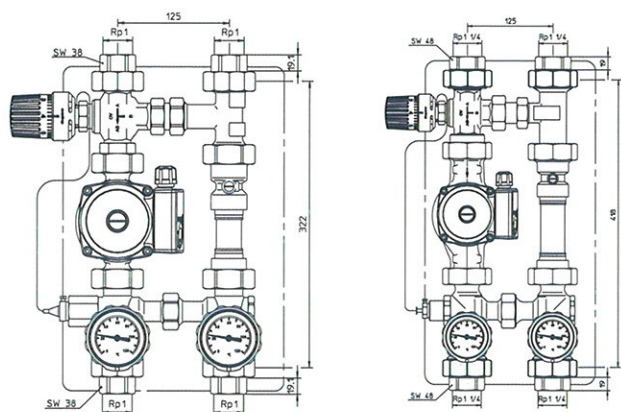

PRÍSLUŠENSTVO K ATTACK DP, DPX

REGUMAT ATTACK – OVENTROP