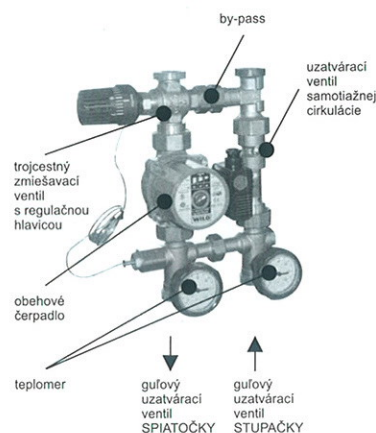

Zmiešavací okruh pre kotly DP ATTACK - Oventrop

Zmiešavacie zariadenie pre kotly ATTACK DP, obsahuje čerpadlo WILO - 3 rýchlosti, 2 teplomery, uzatvárací ventil, termoregulačný ventil, distančný kus, izolácia, by-pass

6 - ROČNÁ ZÁRUKA NA ATTACK DP, DPX - V prípade použitia zmiešavacieho zariadenia Regumat ATTACK- OVENTROP sa záruka predlžuje na 5 rokov na teleso. Pri inštalácii kombinácie akumulačnej nádrže ATTACK a zmiešavacieho zariadenia ATTACK-OVENTROP sa záruka na teleso predlžuje na 6 rokov.

Regumat ATTACK-OVENTROP		
Svetlosť	DN25 / 1"	DN32 / 6/4"
Max. tlak	10 bar	10 bar
Max. teplota	120°C	120°C
Hodnota kvs	3,9	5,3
Stavebná výška izolácie	365 mm	472 mm
Šírka izolácie	250 mm	250 mm
Osová vzdialenosť	125 mm	125 mm