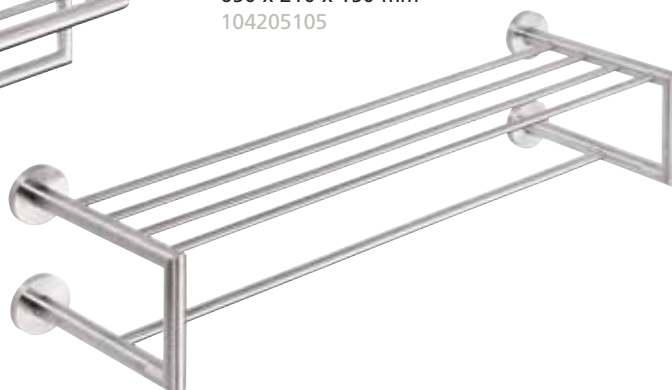

Mýdlenka rohová malá
 Corner soap basket
 Eckseifenkorb
 Мыльница угловая малая
 220 x 135 x 135 x 30 mm
 104308172

BEMETA
NEO
stainless

Dvojitý držák ručníků otočný / Double towel holder /
Doppelhandtuchhalter / Полотенцедержатель двойной поворотный
410 x 155 x 70 mm
104204105

Kruh
Ring towel holder
Handtuchring
Кольцо для полотенца
160 x 55 mm
104104065

Madlo pevnostní *
Bath grab bar
Wannengriff
Поручень прямой
355 mm
102307015

Držák ručníků
Towel holder
Handtuchhalter
Полотенцедержатель
300 x 70 mm
104204015

500 x 70 mm
104204125

600 x 70 mm
104204045

Držák ručníků dvojitý
Double towel holder
Doppelhandtuchhalter
Полотенцедержатель двойной
600 x 120 mm
104204055

Polička na ručníky s hrazdou
Towel rack
Handtuchablage
Полочка для полотенца
650 x 210 x 110 mm
104205075

Polička na ručníky dvojitá s hrazdou
Double towel rack
Handtuchablage mit 2 Ablageflächen
Полочка для полотенца двойная
650 x 210 x 150 mm
104205105

BEMETA
NEO
stainless

Polička skleněná
Glass shelf
Glasablage
Полочка стеклянная
600 x 130 mm
104102045