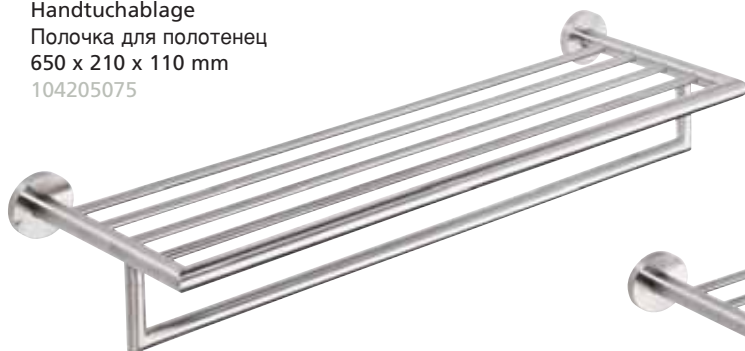

Polička na ručníky s hrazdou
Towel rack
Handtuchablage
Полочка для полотенца
650 x 210 x 110 mm
104205075