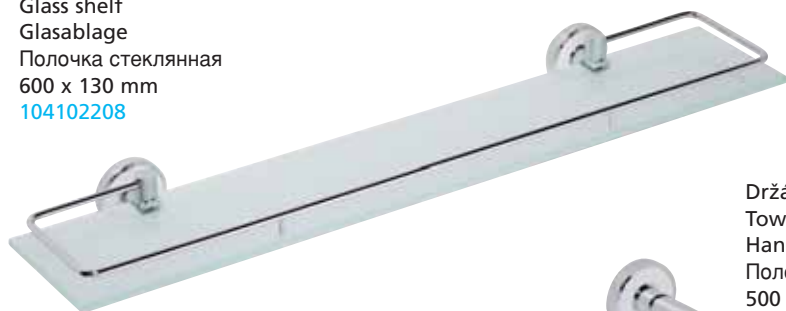

TREND-i

BEMETA TREND-i

Věšáček dvojitý
Double robe hook
Doppelkleiderhaken
Крючок двойной
55 x 70 mm
[104106038](#)

Mýdlenka obdélníková
Soap dish, rectangular
Seifenablage, rechteckig
Мыльница прямоугольная
120 x 110 mm
[104108082](#)

Dávkovač tekutého mýdla, sklo
Glass soap dispenser wall model
Glasseifenspender Wandmodell
Диспенсер для жидкого мыла
185 x 100 x 75 mm, 230 ml
[104109018](#)

Držák sklenice
Single glass holder with glass
Glashalter mit Glas
Держатель для стакана
95 x 110 x 55 mm
[104110018](#)

Věšáček
Single robe hook
Kleiderhaken
Крючок
55 x 70 mm
[104106028](#)

Kruh
Ring towel holder
Handtuchring
Кольцо для полотенца
160 x 55 mm
[104104068](#)

BEMETA TREND-i

Polička skleněná s výklopnou hrazdou
Glass shelf
Glasablage
Полочка стеклянная
600 x 130 mm
[104102208](#)

Držák ručníků
Towel holder
Handtuchhalter
Полотенцедержатель
500 mm
[104104028](#)

Držák ručníků dvojitý
Double towel holder
Doppelhandtuchhalter
Полотенцедержатель
двойной
600 mm
[104104058](#)

WC štětka, miska sklo
Toilet brush holder
with glass dish
WC-Bürstengarnitur
mit Glasbehälter
Туалетная щетка,
стеклянная подставка
140 x 370 mm
[104113018](#)