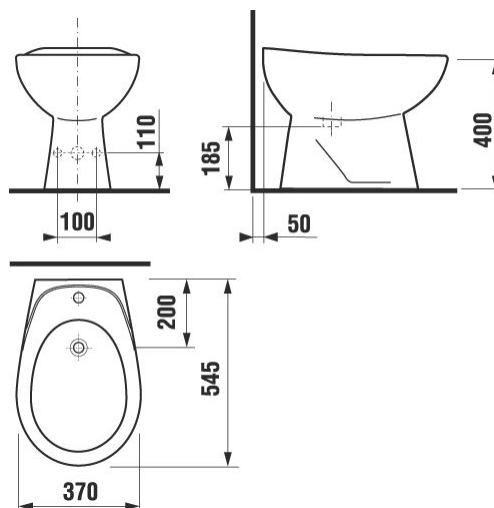

LYRA

3227.1

Bidet s 1 otvorom

Farebné prevedenie:

- biela
- bahama
- ägäis
- pergamon

rozmery výrobku:

- šírka: 370 mm
- hĺbka: 545 mm
- výška: 400 mm