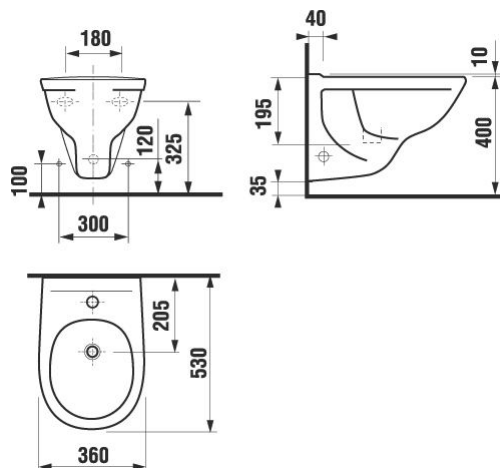

OSTATNÉ VÝROBKY

3037.1 DINO
Závesný bidet

Farebné prevedenie:

- biela
- bahama
- ägäis
- pergamon

rozmery výrobku:

- šírka: 360 mm
- hĺbka: 530 mm