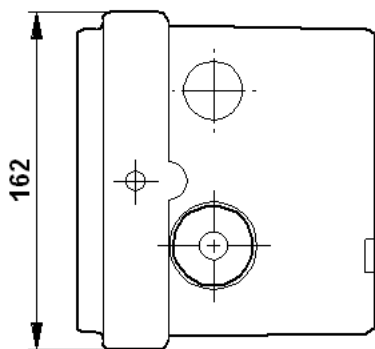

96176915 SOLOLIFT+ D-3

Upozornění! Všechny jednotky jsou v [mm], pokud není uvedeno jinak!