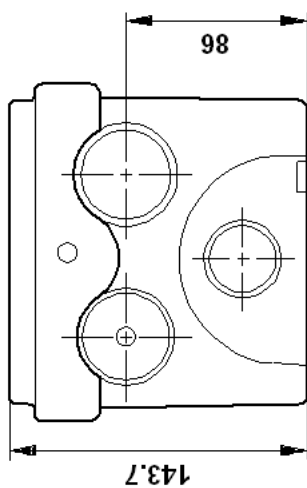

96176915 SOLOLIFT+ D-3

Upozornění! Všechny jednotky jsou v [mm], pokud není uvedeno jinak!