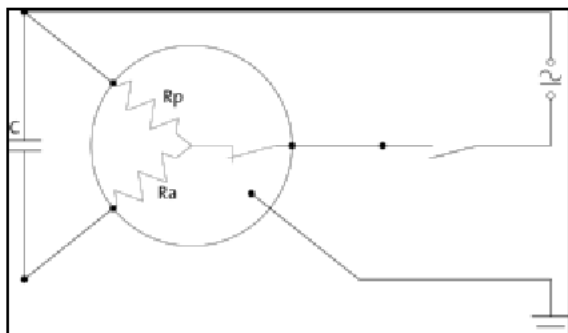

96176915 SOLOLIFT+ D-3

Upozornění! Všechny jednotky jsou v [mm], pokud není uvedeno jinak!