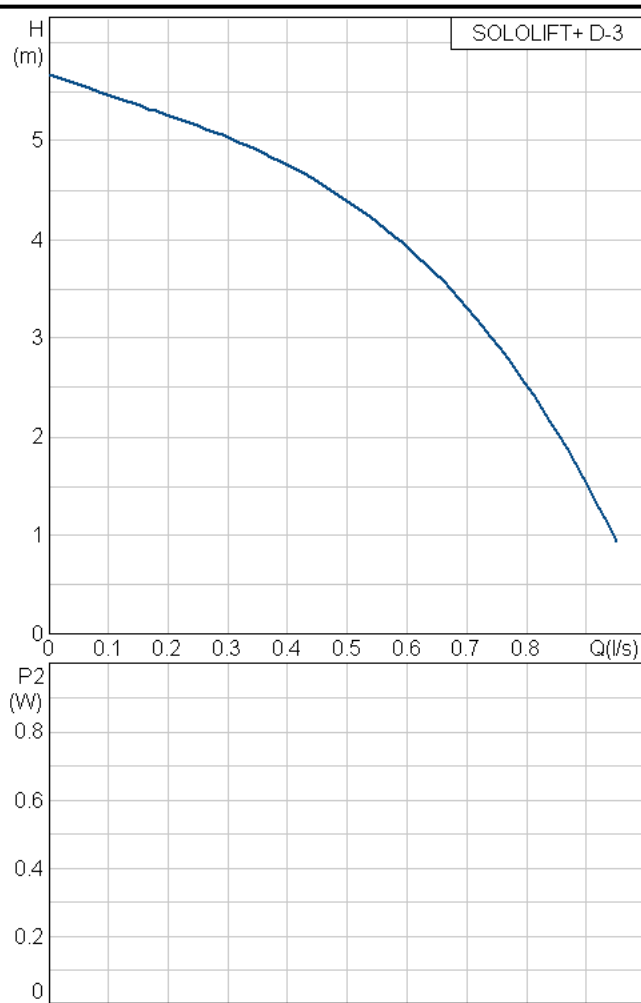

Popis	Hodnota
Název výrobku:	SOLOLIFT+ D-3
Číslo výrobku:	96176915
EAN kód:	5700398696292
Technické údaje:	
Max. dopravní výška:	4 m
Materiály:	
Materiál, nádoba:	ABS
Instalace:	
Velikost, sací hrdlo:	2 x DN 40 / DN 32
Velikost, výtlačné hrdlo:	DN 23/32
Kapalina:	
Max. teplota kapaliny:	40 °C
Elektrické údaje :	
P1:	0,27 kW
Frekvence:	50 Hz
Jmen. napětí:	1 x 220-240 V
Jmenovitý el. proud:	1,3 A
Cos ϕ - power factor:	0,8
Jmenovité otáčky :	2850 rpm
Třída krytí (IEC 34-5) :	IP44
Třída izolace (IEC 85) :	F
Teplotní ochrana:	SB603
Délka kabelu : □□	1,2 m
Typ kabelu:	H05VV-F
Typ kabel. vidlice:	SCHUKO
Kabel:	Y
Velikost kabelu:	3X0,75MM2
Ostatní:	
Čistá hmotnost:	4,5 kg