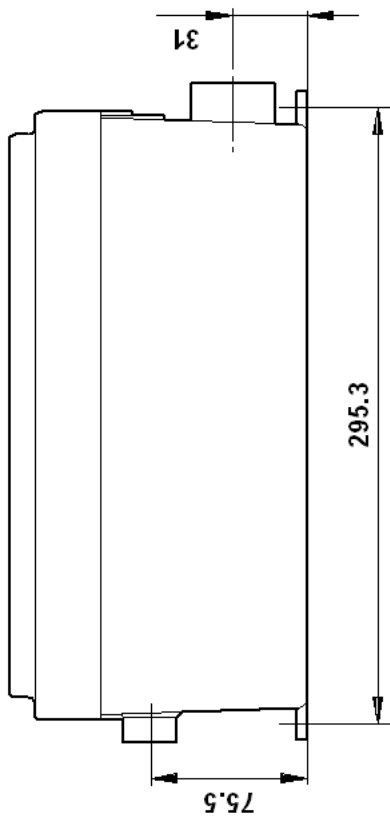

96176915 SOLOLIFT+ D-3

Upozornění! Všechny jednotky jsou v [mm], pokud není uvedeno jinak!