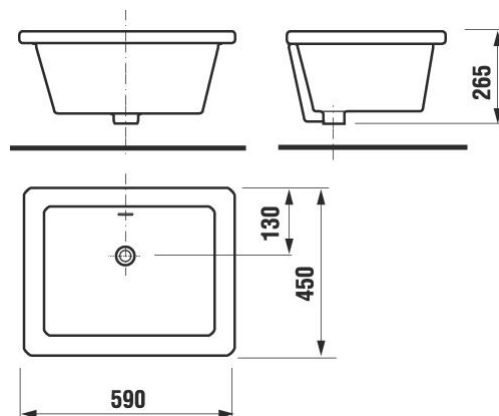

OSTATNÍ VÝROBKY

5102.9 DORIS

Drez

Farebné prevedenie:

biela

rozmery výrobku:

šírka: 590 mm

hĺbka: 450 mm

výška: 265 mm