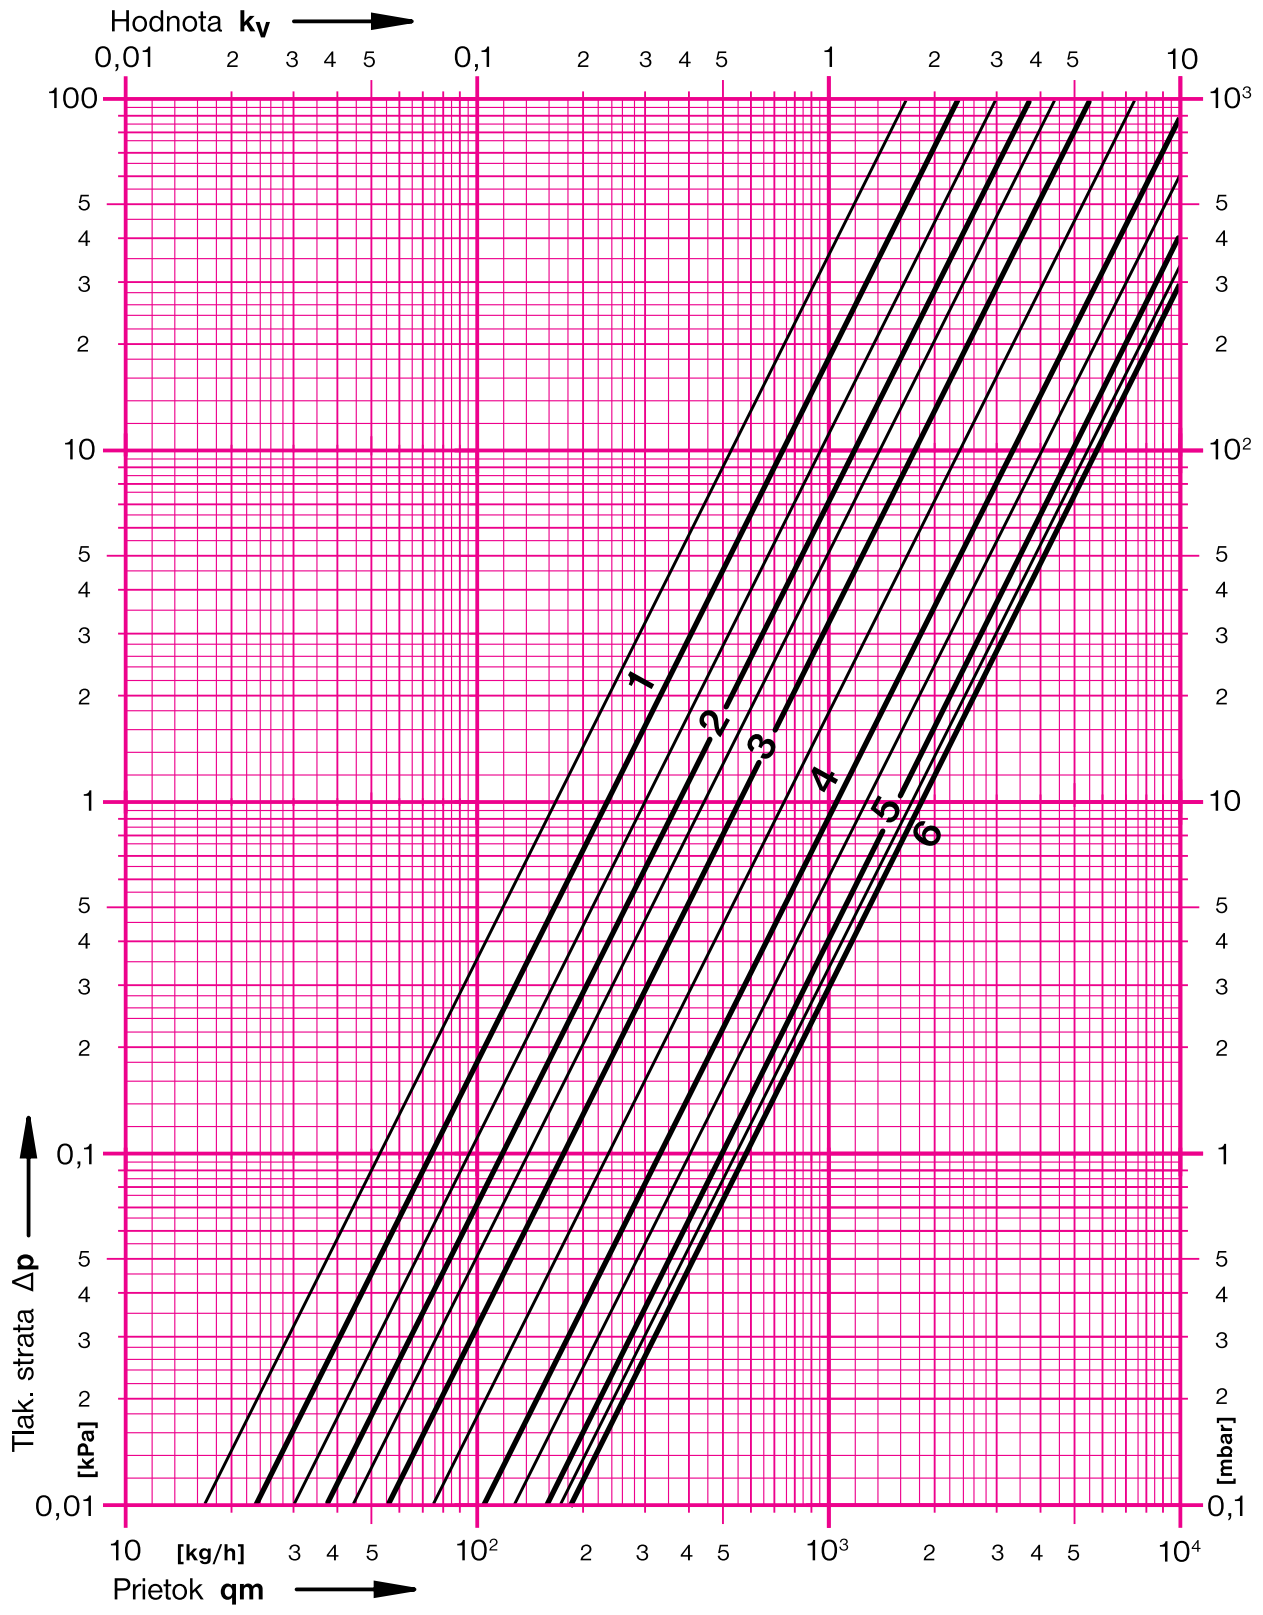

HERZ - Nomogram

STRÖMAX-GM . STRÖMAX-GR

č. výr. 1 4217 01 . 1 4217 61

Dim. Rp=1/2"

HERZ-Nomogram

STRÖMAX-GM . STRÖMAX-GR

č. výr. 1 4217 02 . 1 4217 62

Dim. Rp=3/4"

HERZ - Nomogram

STRÖMAX-GM . STRÖMAX-GR

č. výr. 1 4217 03 . 1 4217 63

Dim. Rp=1"

HERZ - Nomogram

STRÖMAX-GM . STRÖMAX-GR

č. výr. 1 4217 04 . 1 4217 64

Dim. Rp=1 1/4"

HERZ - Nomogram

STRÖMAX-GM . STRÖMAX-GR

č. výr. 1 4217 05 . 1 4217 65

Dim. Rp=1 1/2"

HERZ - Nomogram

STRÖMAX-GM

č. výr. 1 4217 05

Dim. Rp=1 1/2"

Dim. Rp=2 1/2"

HERZ - Nomogram

STRÖMAX-GM

č. výr. 1 4217 07

Dim. Rp=2 1/2"

Korigované hodnoty pre meranie na meracích ventilčekoch.

HERZ - Nomogram

STRÖMAX-GM . STRÖMAX-GR