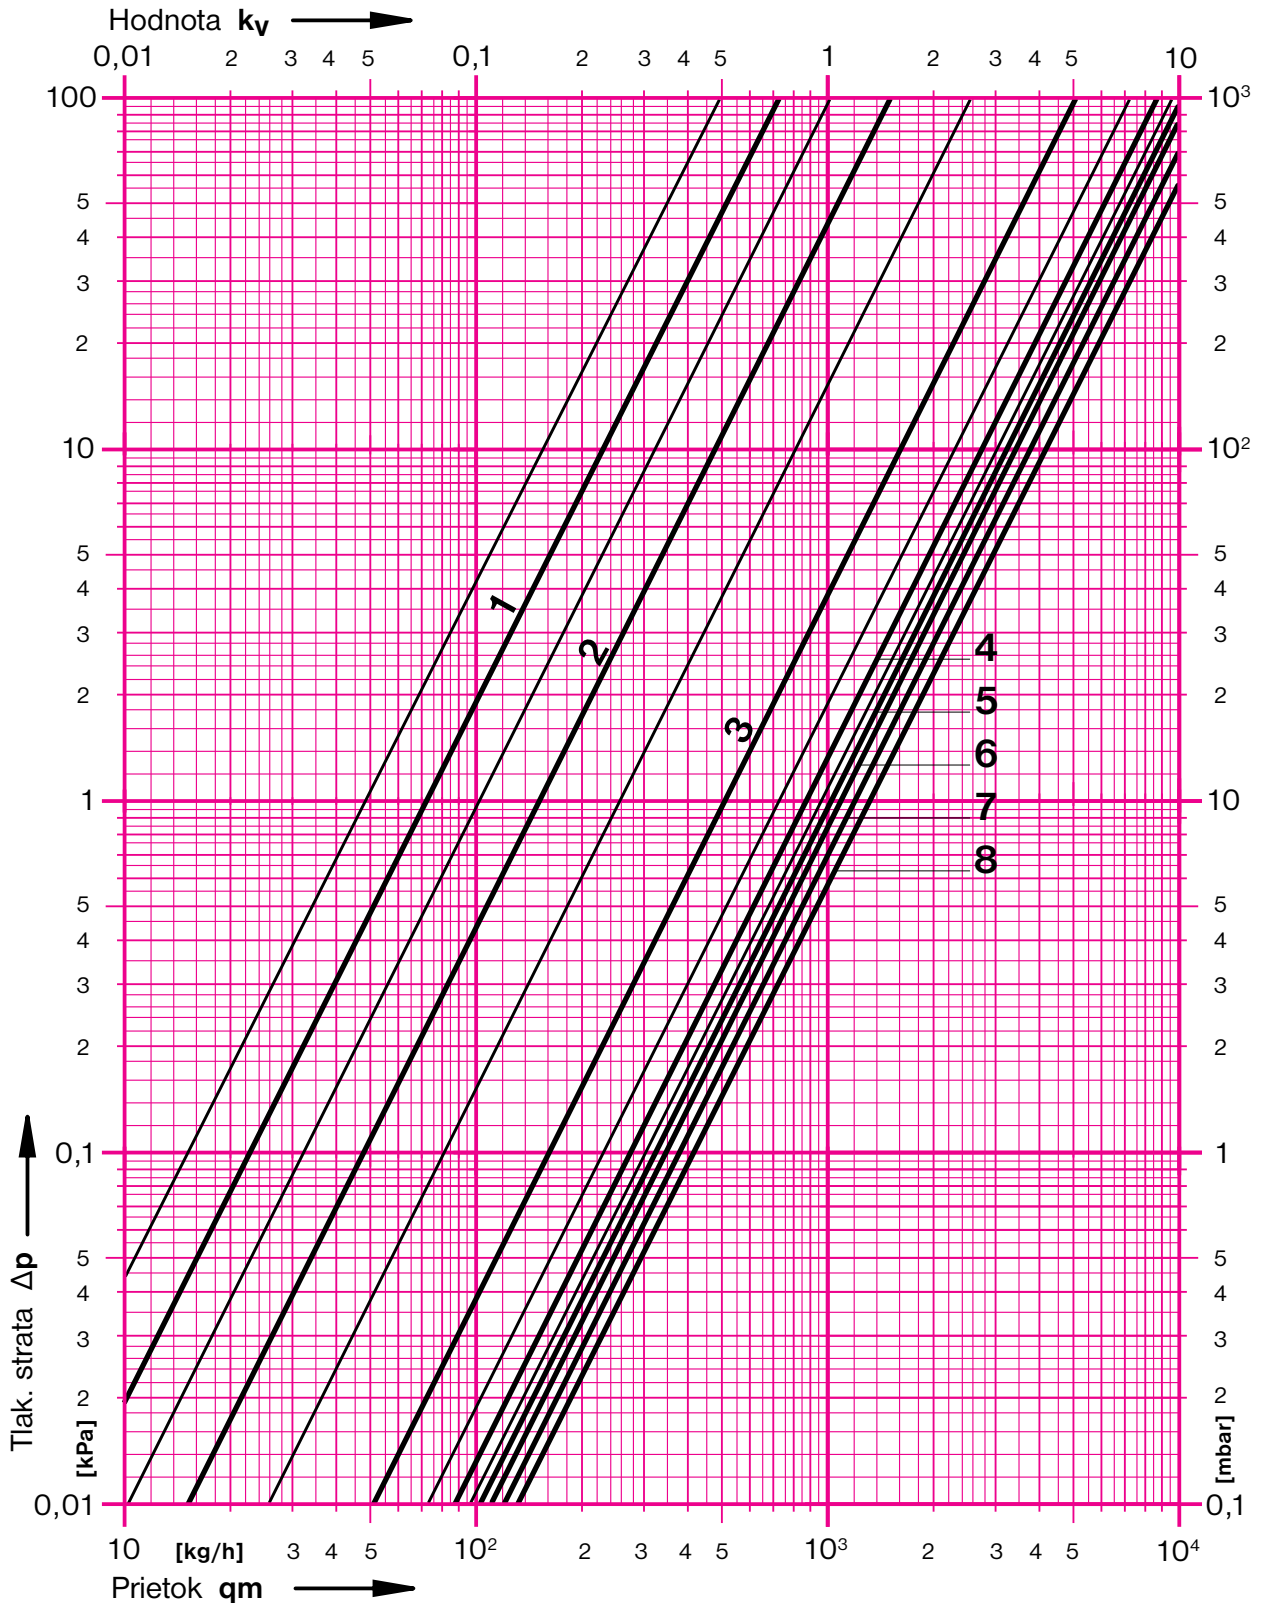

HERZ - Nomogram

STRÖMAX-GM . STRÖMAX-GR

č. výr. 1 4217 01 . 1 4217 61

Dim. Rp=1/2"

HERZ-Nomogram

STRÖMAX-GM . STRÖMAX-GR

č. výr. 1 4217 02 . 1 4217 62

Dim. Rp=3/4"

HERZ - Nomogram

STRÖMAX-GM . STRÖMAX-GR

č. výr. 1 4217 03 . 1 4217 63

Dim. Rp=1"

HERZ - Nomogram

STRÖMAX-GM . STRÖMAX-GR

č. výr. 1 4217 04 . 1 4217 64

Dim. Rp=1 1/4"

HERZ - Nomogram

STRÖMAX-GM . STRÖMAX-GR

č. výr. 1 4217 05 . 1 4217 65

Dim. Rp=1 1/2"

HERZ - Nomogram

STRÖMAX-GM

č. výr. 1 4217 05

Dim. Rp=1 1/2"

Dim. Rp=2 1/2"

HERZ - Nomogram

STRÖMAX-GM

č. výr. 1 4217 07

Dim. Rp=2 1/2"

Korigované hodnoty pre meranie na meracích ventilčekoch.

HERZ - Nomogram

STRÖMAX-GM . STRÖMAX-GR