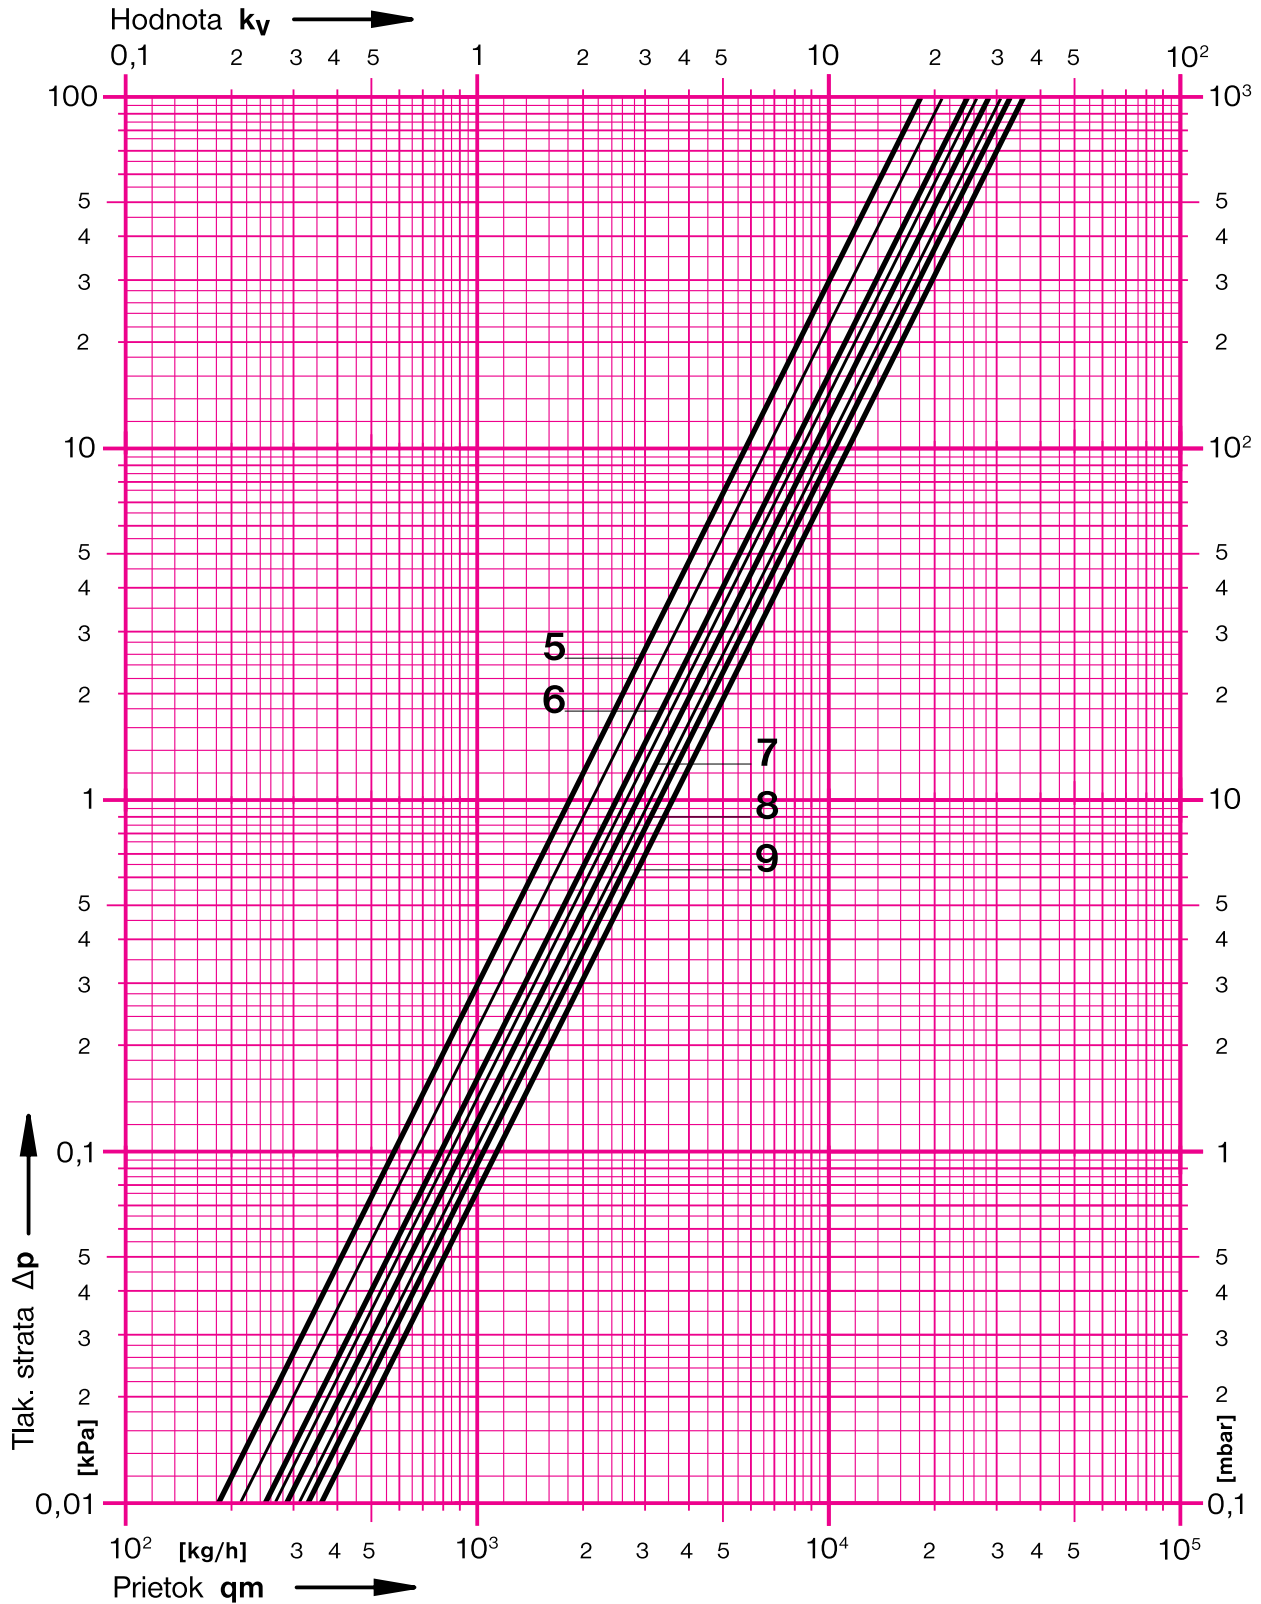

HERZ - Nomogram

STRÖMAX-GM . STRÖMAX-GR

č. výr. 1 4217 03 . 1 4217 63

Dim. Rp=1"

HERZ - Nomogram

STRÖMAX-GM . STRÖMAX-GR

č. výr. 1 4217 04 . 1 4217 64

Dim. Rp=1 1/4"

HERZ - Nomogram

STRÖMAX-GM . STRÖMAX-GR

č. výr. 1 4217 05 . 1 4217 65

Dim. Rp=1 1/2"

HERZ - Nomogram

STRÖMAX-GM

č. výr. 1 4217 05

Dim. Rp=1 1/2"

Korigované hodnoty pre meranie na meracích ventilčekoch.

HERZ - Nomogram

STRÖMAX-GM . STRÖMAX-GR

č. výr. 1 4217 06 . 1 4217 66

Dim. Rp=2"

HERZ - Nomogram

STRÖMAX-GM . STRÖMAX-GR

č. výr. 1 4217 07 . 1 4217 67

Dim. Rp=2 1/2"

HERZ - Nomogram

STRÖMAX-GM

č. výr. 1 4217 07

Dim. Rp=2 1/2"

Korigované hodnoty pre meranie na meracích ventilčekoch.

HERZ - Nomogram

STRÖMAX-GM . STRÖMAX-GR