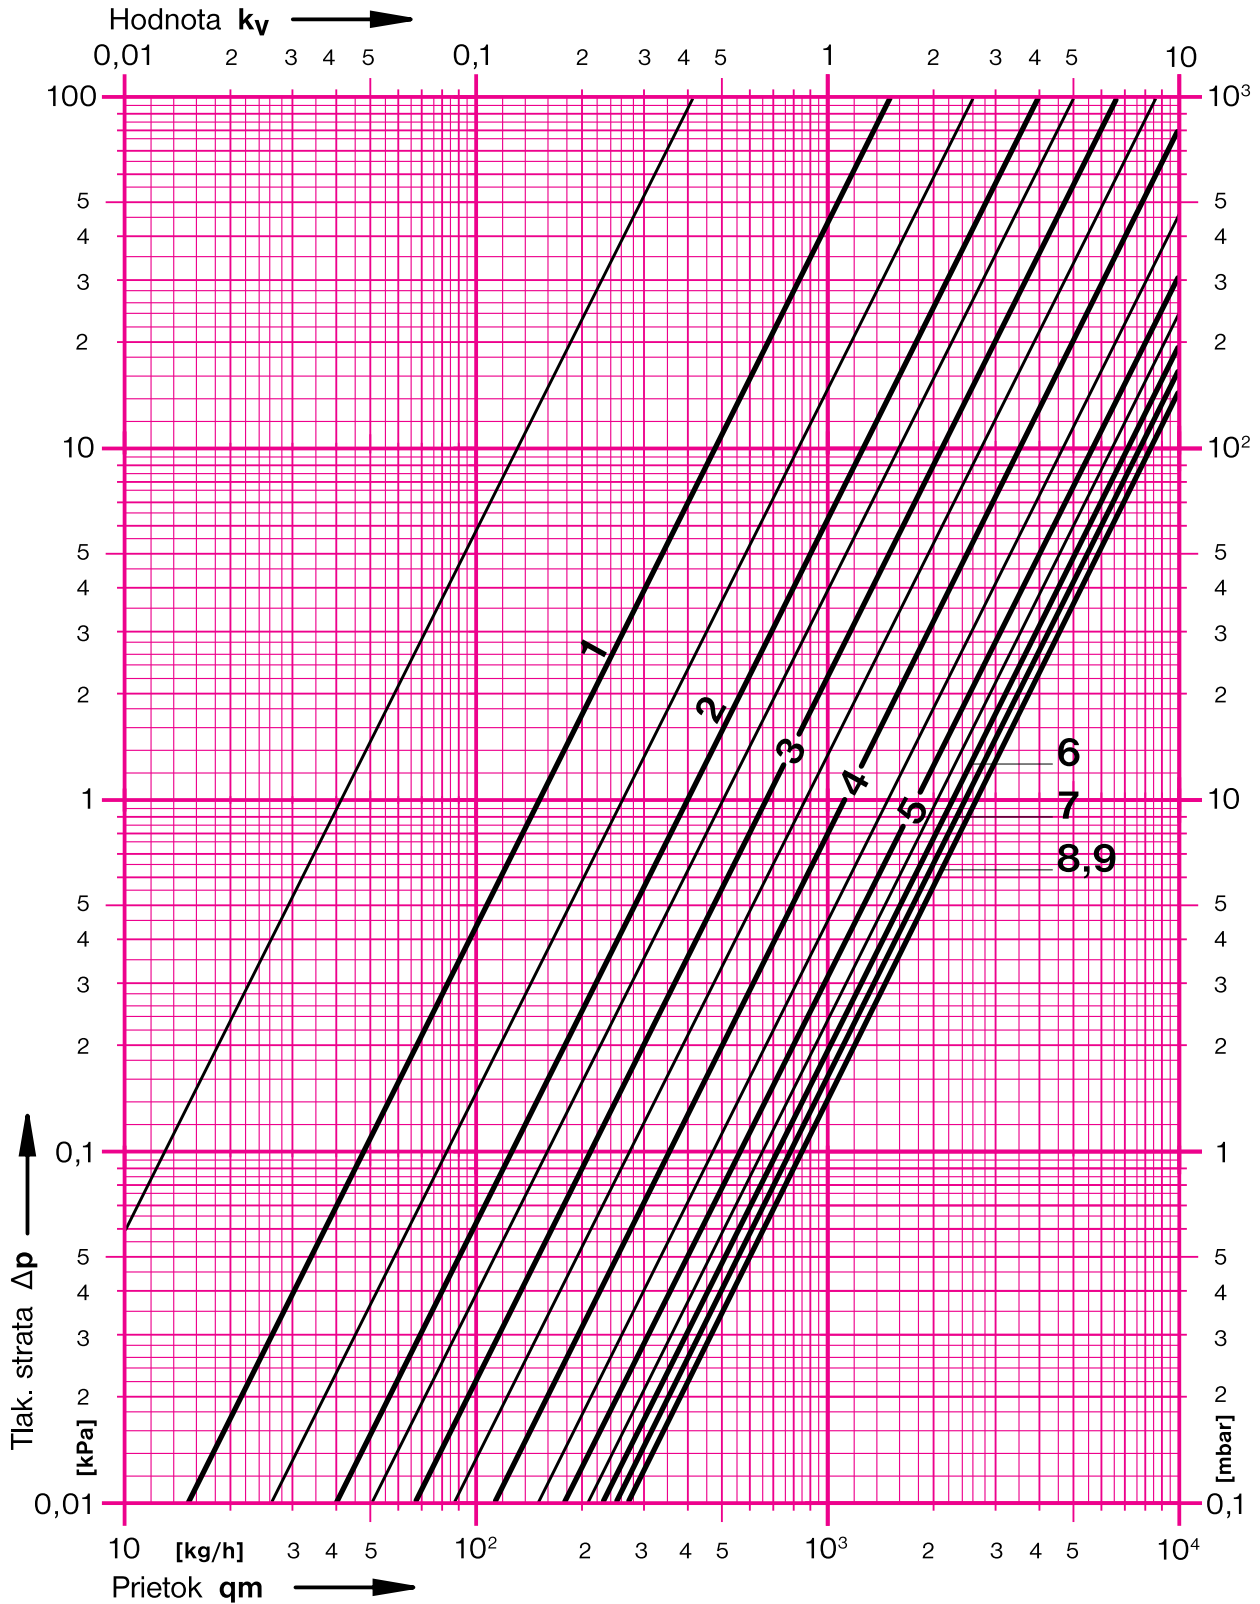

HERZ - Nomogram

STRÖMAX-GM . STRÖMAX-GR

č. výr. 1 4217 01 . 1 4217 61

Dim. Rp=1/2"

HERZ-Nomogram

STRÖMAX-GM . STRÖMAX-GR

č. výr. 1 4217 02 . 1 4217 62

Dim. Rp=3/4"

HERZ - Nomogram

STRÖMAX-GM . STRÖMAX-GR

č. výr. 1 4217 03 . 1 4217 63

Dim. Rp=1"

HERZ - Nomogram

STRÖMAX-GM . STRÖMAX-GR

č. výr. 1 4217 04 . 1 4217 64

Dim. Rp=1 1/4"

HERZ - Nomogram

STRÖMAX-GM . STRÖMAX-GR

č. výr. 1 4217 05 . 1 4217 65

Dim. Rp=1 1/2"

HERZ - Nomogram

STRÖMAX-GM

č. výr. 1 4217 05

Dim. Rp=1 1/2"

Dim. Rp=2 1/2"

HERZ - Nomogram

STRÖMAX-GM

č. výr. 1 4217 07

Dim. Rp=2 1/2"

Korigované hodnoty pre meranie na meracích ventilčekoch.

HERZ - Nomogram

STRÖMAX-GM . STRÖMAX-GR