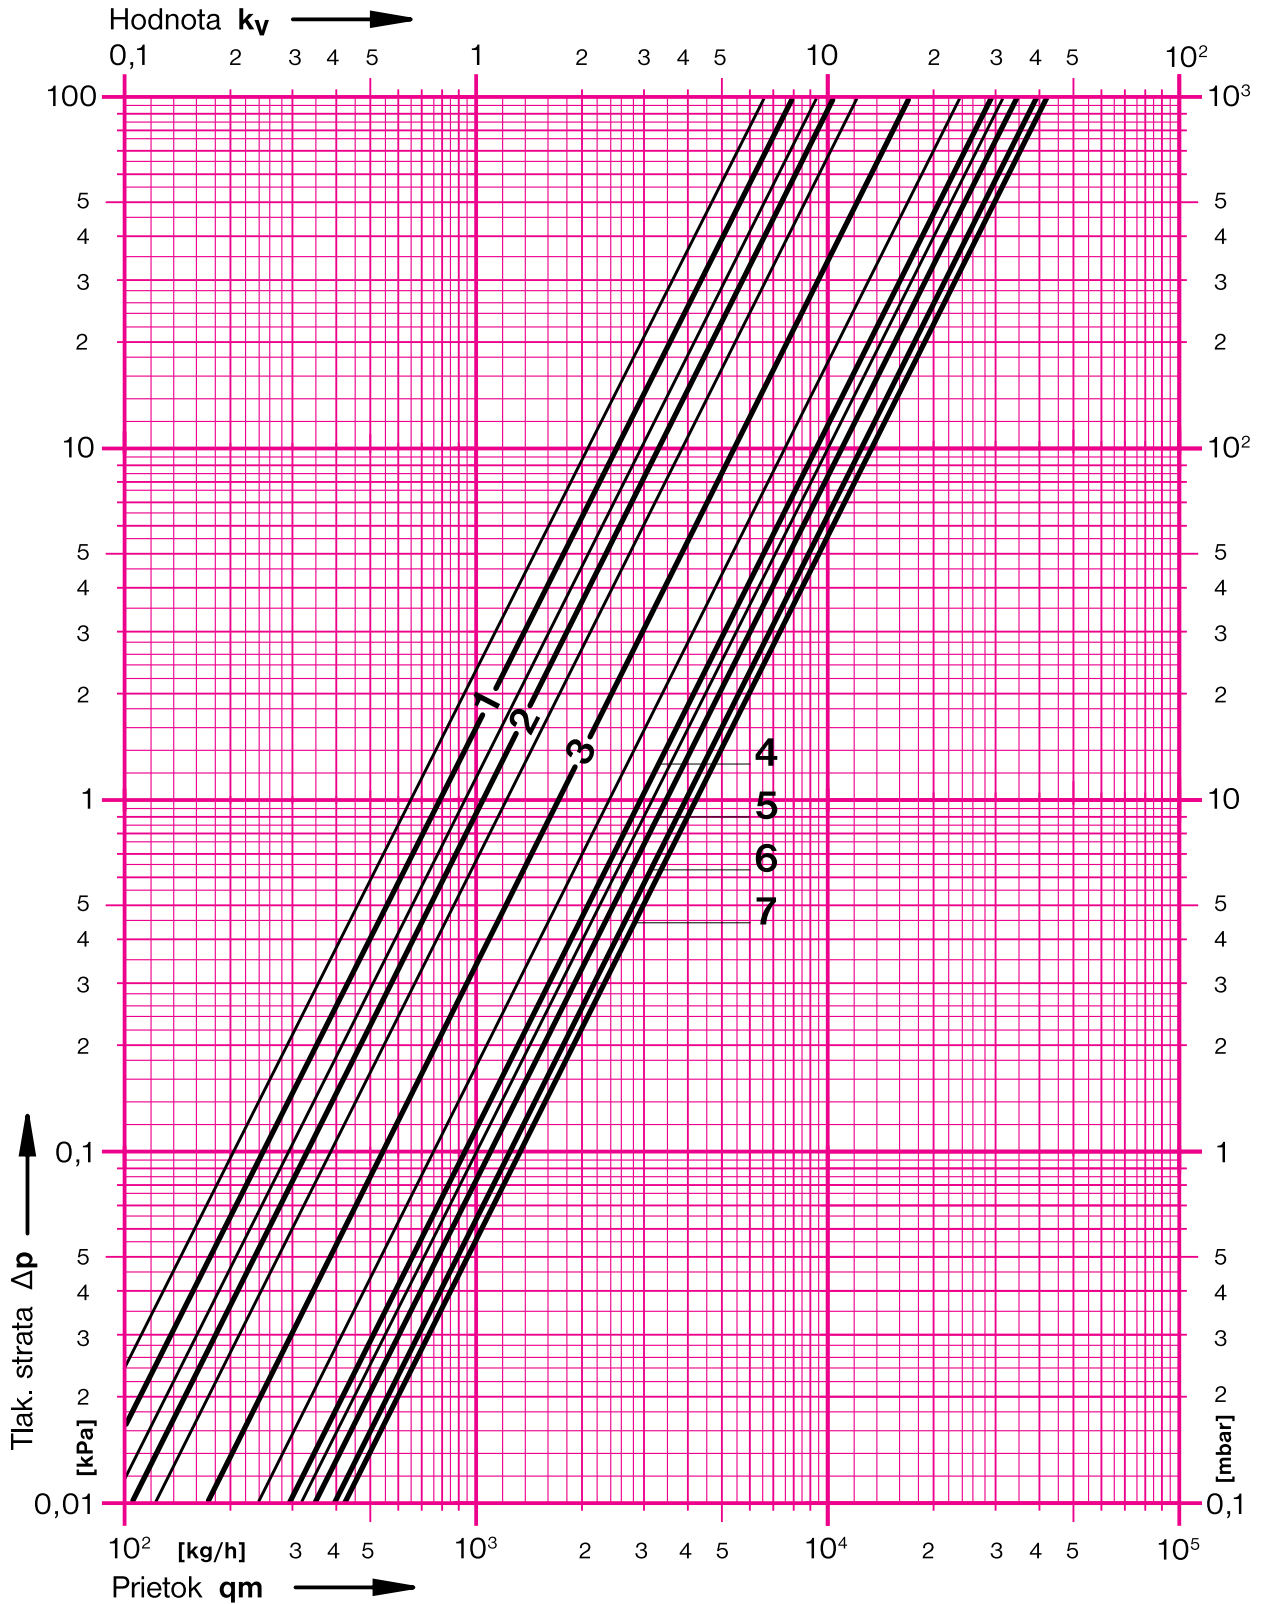

HERZ - Nomogram

STRÖMAX-GM . STRÖMAX-GR

č. výr. 1 4217 05 . 1 4217 65

Dim. Rp=1 1/2"

HERZ - Nomogram

STRÖMAX-GM

č. výr. 1 4217 05

Dim. Rp=1 1/2"

Korigované hodnoty pre meranie na meracích ventilčekoch.

HERZ - Nomogram

STRÖMAX-GM . STRÖMAX-GR

č. výr. 1 4217 06 . 1 4217 66

Dim. Rp=2"

HERZ - Nomogram

STRÖMAX-GM . STRÖMAX-GR

č. výr. 1 4217 07 . 1 4217 67

Dim. Rp=2 1/2"

HERZ - Nomogram

STRÖMAX-GM

č. výr. 1 4217 07

Dim. Rp=2 1/2"

Korigované hodnoty pre meranie na meracích ventilčekoch.

HERZ - Nomogram

STRÖMAX-GM . STRÖMAX-GR

č. výr. 1 4217 08 . 1 4217 68

Dim. Rp=3"

HERZ - Nomogram

STRÖMAX-GM . STRÖMAX-GR

č. výr. 1 4217 08

Dim. Rp=3"

Korigované hodnoty pre meranie na meracích ventilčekoch.