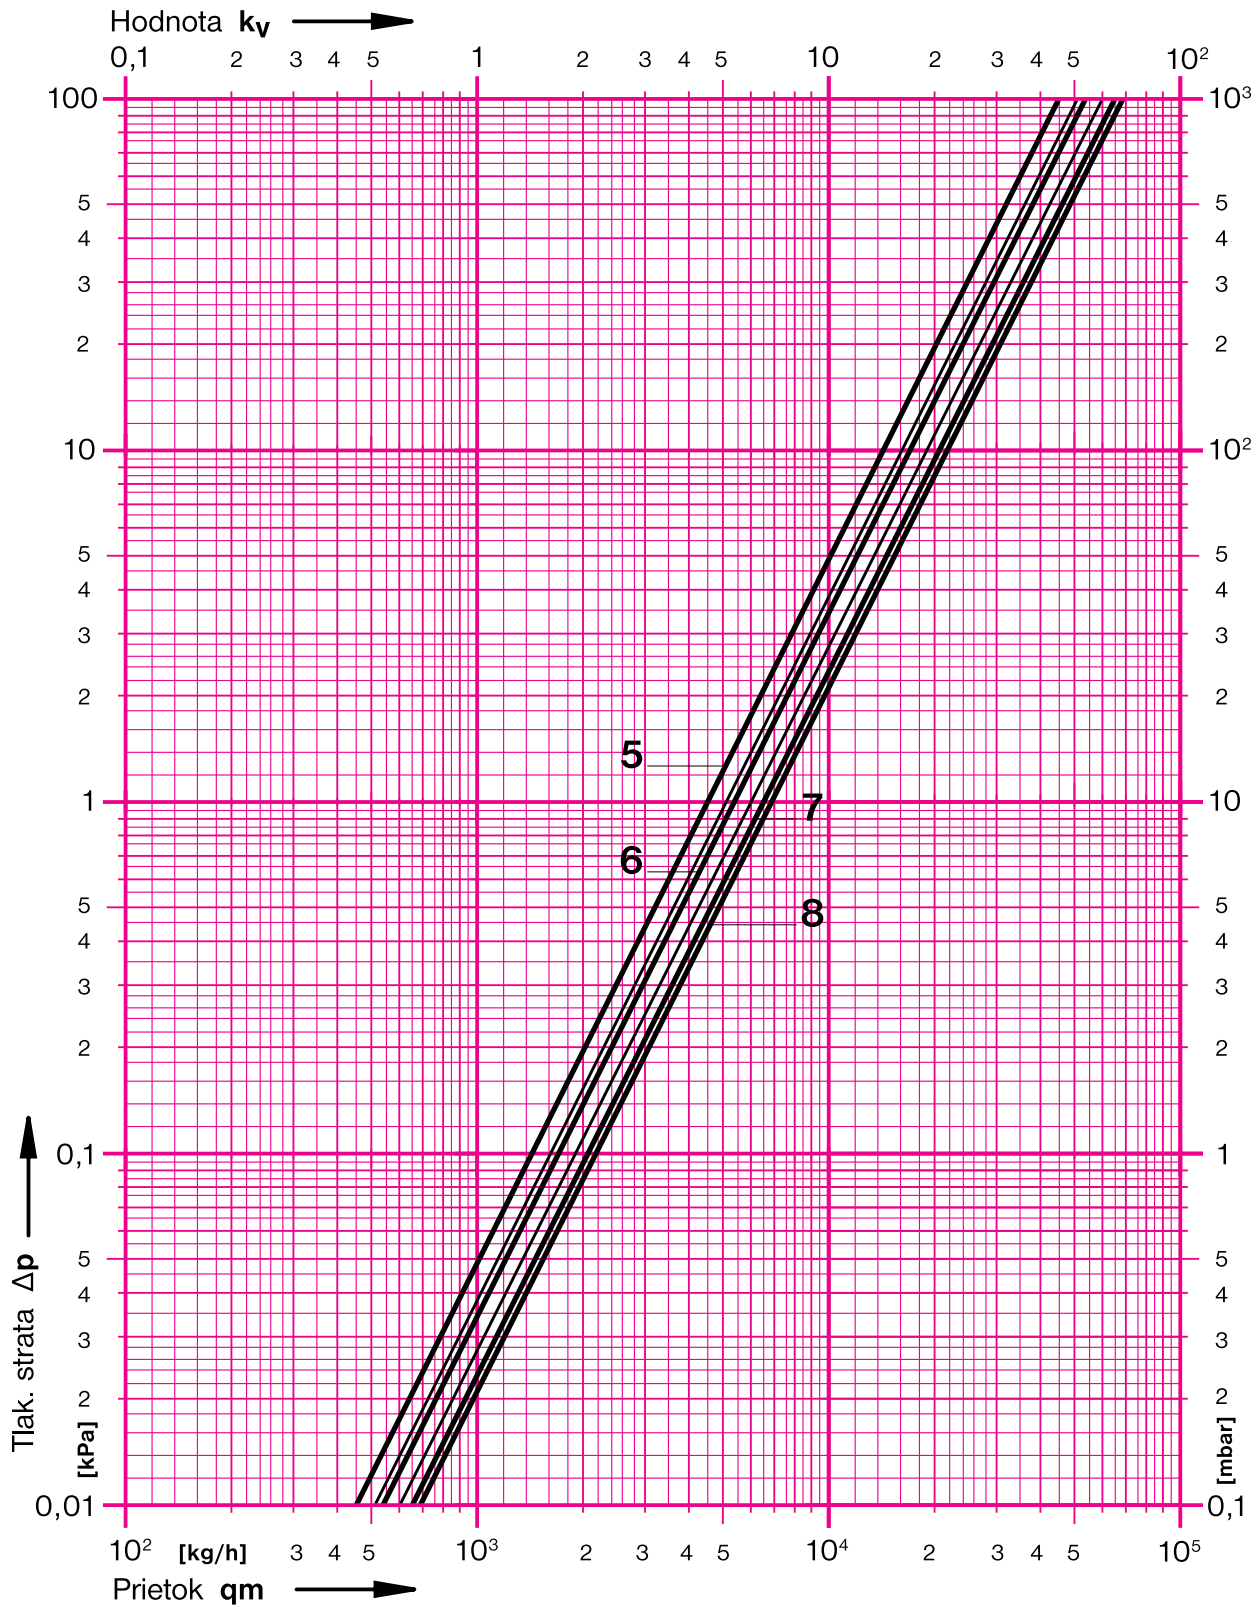

Korigované hodnoty pre meranie na meracích ventilčekoch.

HERZ - Nomogram

STRÖMAX-GM . STRÖMAX-GR

č. výr. 1 4217 06 . 1 4217 66

Dim. Rp=2"

HERZ - Nomogram

STRÖMAX-GM . STRÖMAX-GR

č. výr. 1 4217 07 . 1 4217 67

Dim. Rp=2 1/2"

HERZ - Nomogram

STRÖMAX-GM

č. výr. 1 4217 07

Dim. Rp=2 1/2"

Korigované hodnoty pre meranie na meracích ventilčekoch.

HERZ - Nomogram

STRÖMAX-GM . STRÖMAX-GR

č. výr. 1 4217 08 . 1 4217 68

Dim. Rp=3"

HERZ - Nomogram

STRÖMAX-GM . STRÖMAX-GR

č. výr. 1 4217 08

Dim. Rp=3"

Korigované hodnoty pre meranie na meracích ventilčekoch.