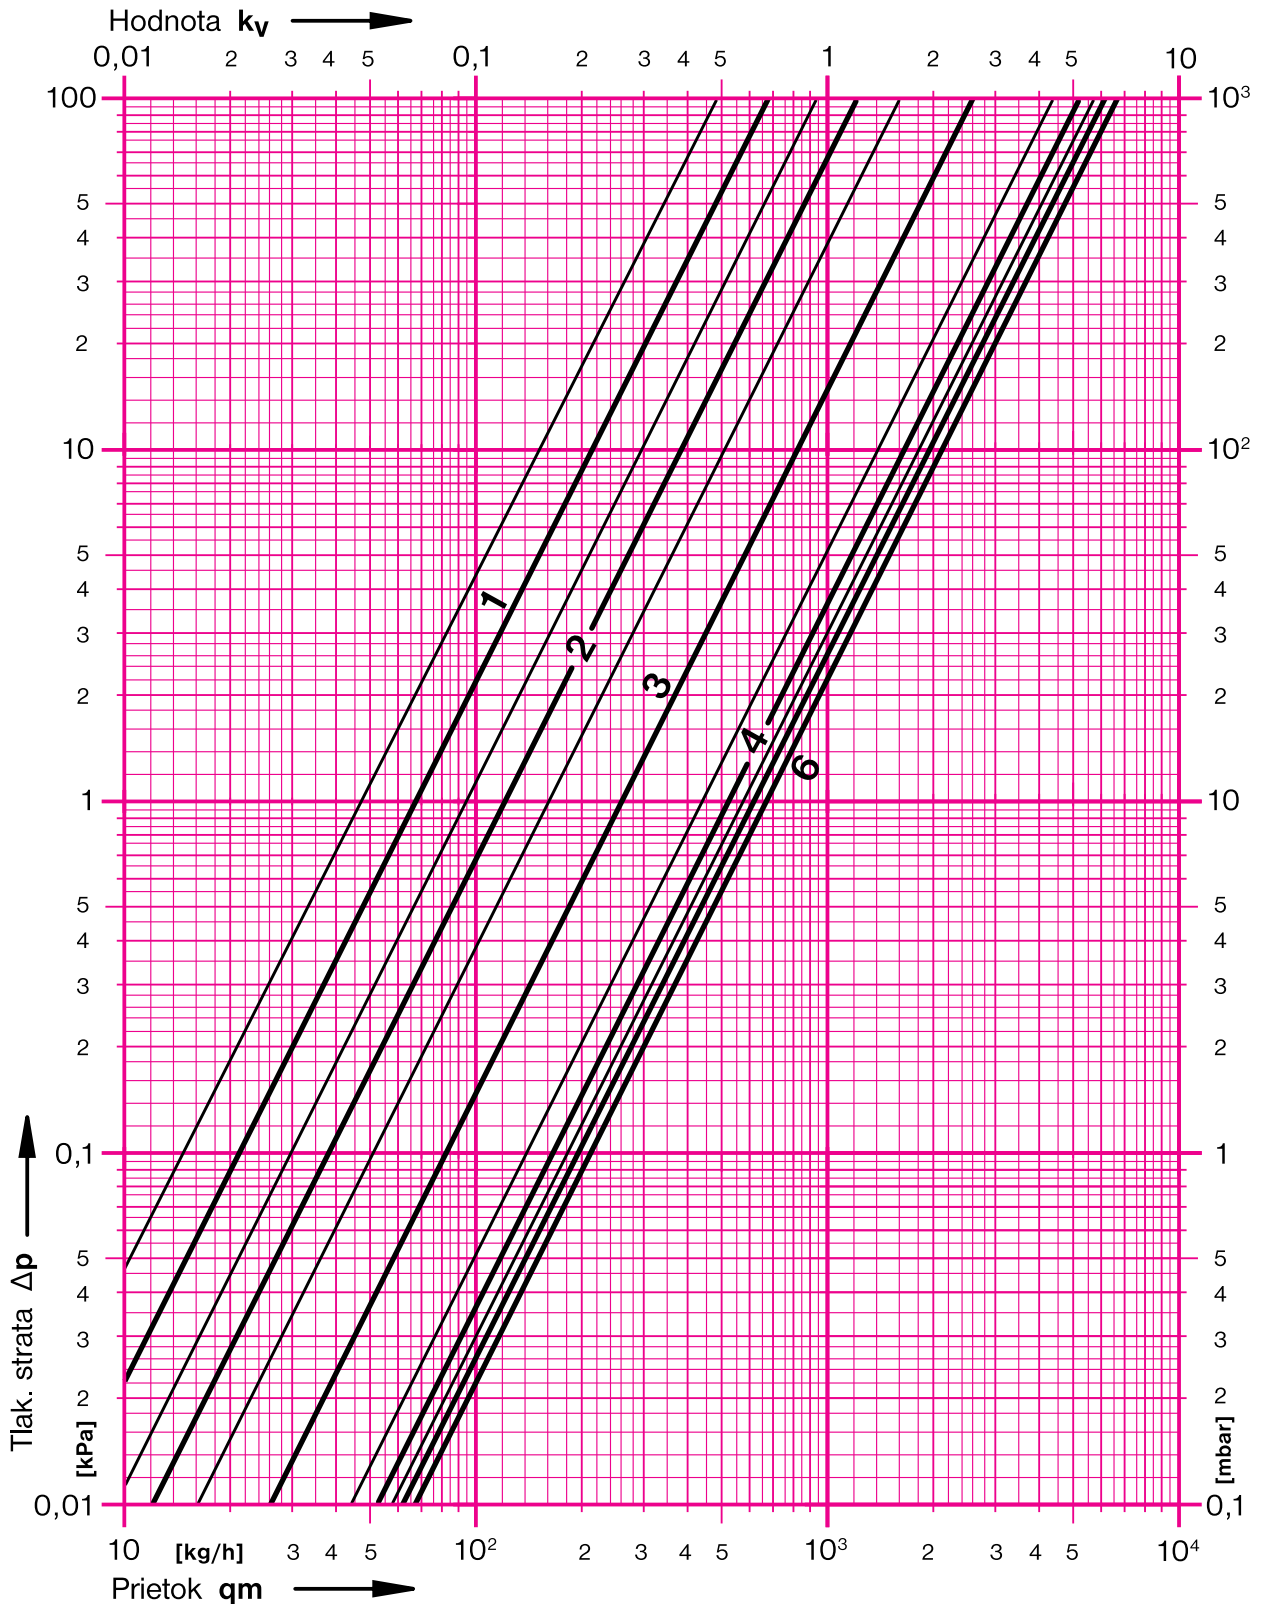

HERZ - Nomogram

STRÖMAX-GM . STRÖMAX-GR

č. výr. 1 4217 01 . 1 4217 61

Dim. Rp=1/2"

HERZ-Nomogram

STRÖMAX-GM . STRÖMAX-GR

č. výr. 1 4217 02 . 1 4217 62

Dim. Rp=3/4"

HERZ - Nomogram

STRÖMAX-GM . STRÖMAX-GR

č. výr. 1 4217 03 . 1 4217 63

Dim. Rp=1"

HERZ - Nomogram

STRÖMAX-GM . STRÖMAX-GR

č. výr. 1 4217 04 . 1 4217 64

Dim. Rp=1 1/4"

HERZ - Nomogram

STRÖMAX-GM . STRÖMAX-GR

č. výr. 1 4217 05 . 1 4217 65

Dim. Rp=1 1/2"

HERZ - Nomogram

STRÖMAX-GM

č. výr. 1 4217 05

Dim. Rp=1 1/2"

Dim. Rp=2 1/2"

HERZ - Nomogram

STRÖMAX-GM

č. výr. 1 4217 07

Dim. Rp=2 1/2"

Korigované hodnoty pre meranie na meracích ventilčekoch.

HERZ - Nomogram

STRÖMAX-GM . STRÖMAX-GR