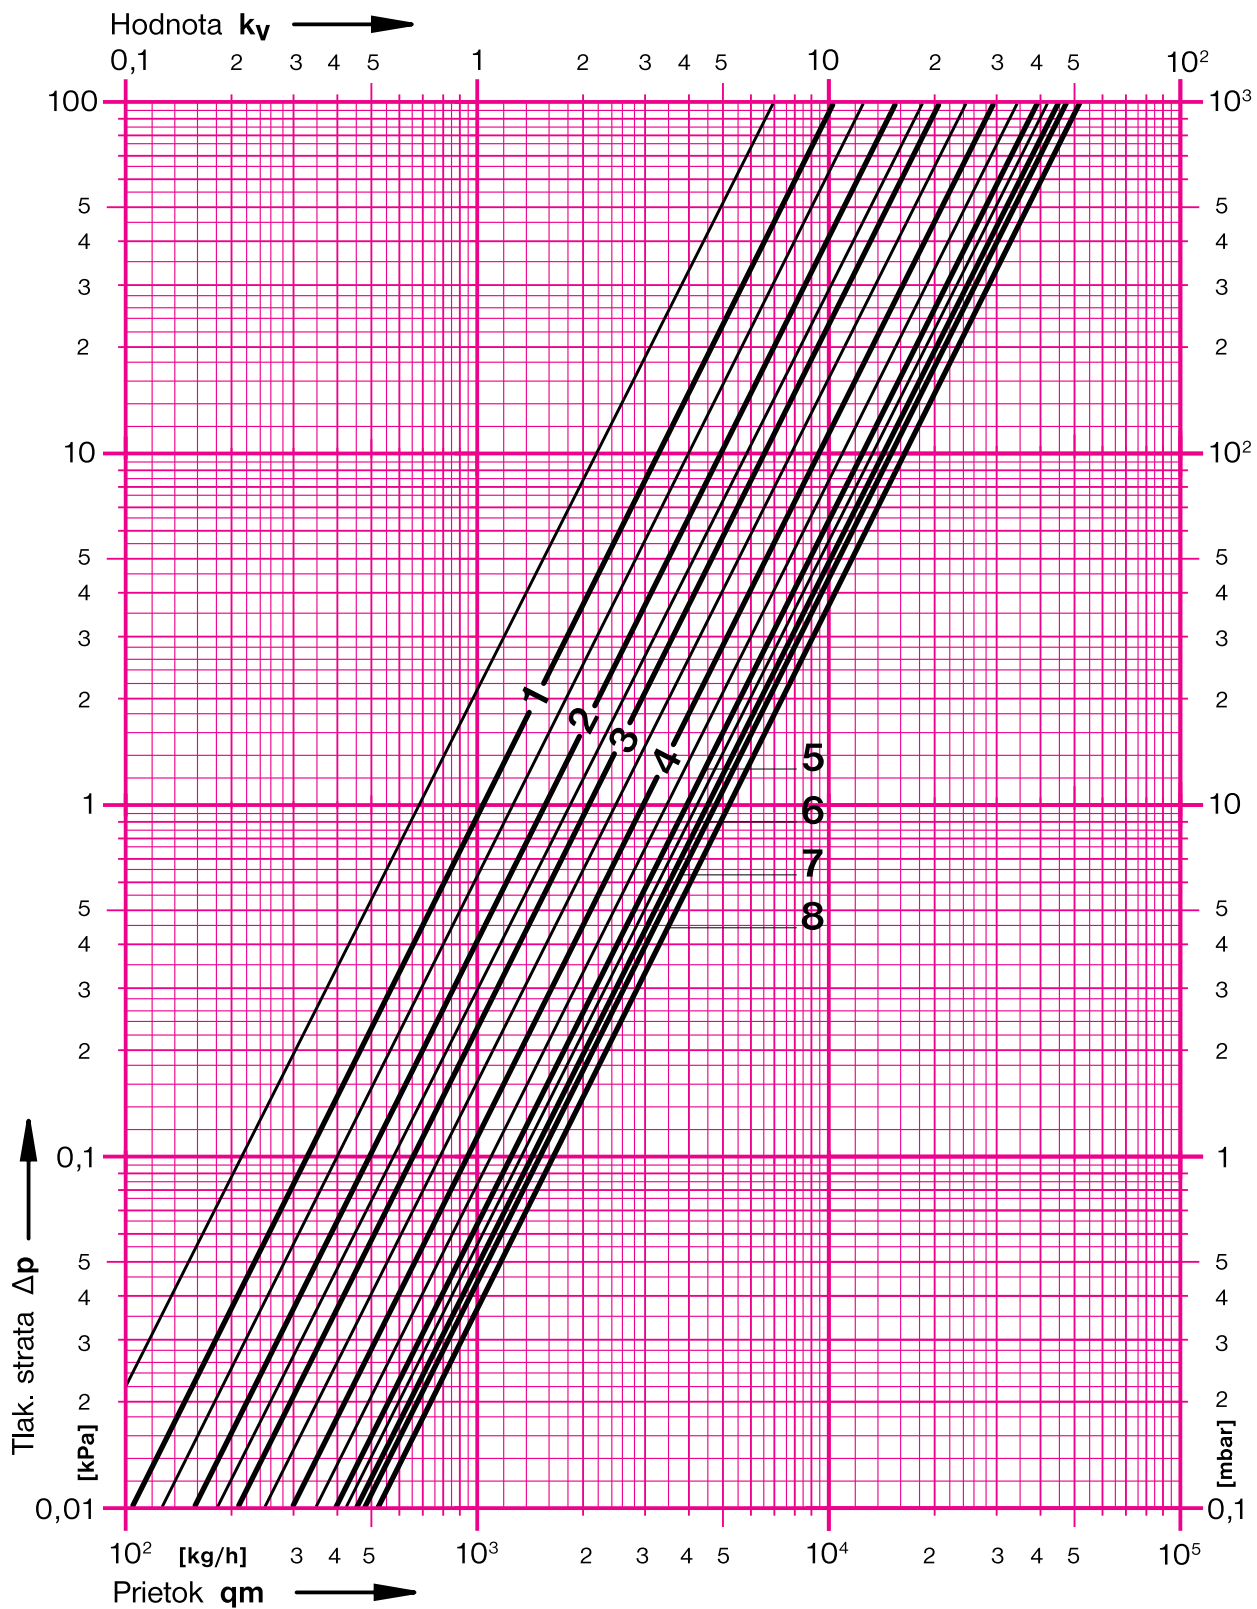

HERZ - Nomogram

STRÖMAX-GM . STRÖMAX-GR

č. výr. 1 4217 01 . 1 4217 61

Dim. Rp=1/2"

HERZ-Nomogram

STRÖMAX-GM . STRÖMAX-GR

č. výr. 1 4217 02 . 1 4217 62

Dim. Rp=3/4"

Korigované hodnoty pre meranie na meracích ventilčekoch.

HERZ - Nomogram

STRÖMAX-GM . STRÖMAX-GR

č. výr. 1 4217 06 . 1 4217 66

Dim. Rp=2"

HERZ - Nomogram

STRÖMAX-GM . STRÖMAX-GR

č. výr. 1 4217 07 . 1 4217 67

Dim. Rp=2 1/2"

HERZ - Nomogram

STRÖMAX-GM

č. výr. 1 4217 07

Dim. Rp=2 1/2"

Korigované hodnoty pre meranie na meracích ventilčekoch.

HERZ - Nomogram

STRÖMAX-GM . STRÖMAX-GR

č. výr. 1 4217 08 . 1 4217 68

Dim. Rp=3"

HERZ - Nomogram

STRÖMAX-GM . STRÖMAX-GR

č. výr. 1 4217 08

Dim. Rp=3"

Korigované hodnoty pre meranie na meracích ventilčekoch.