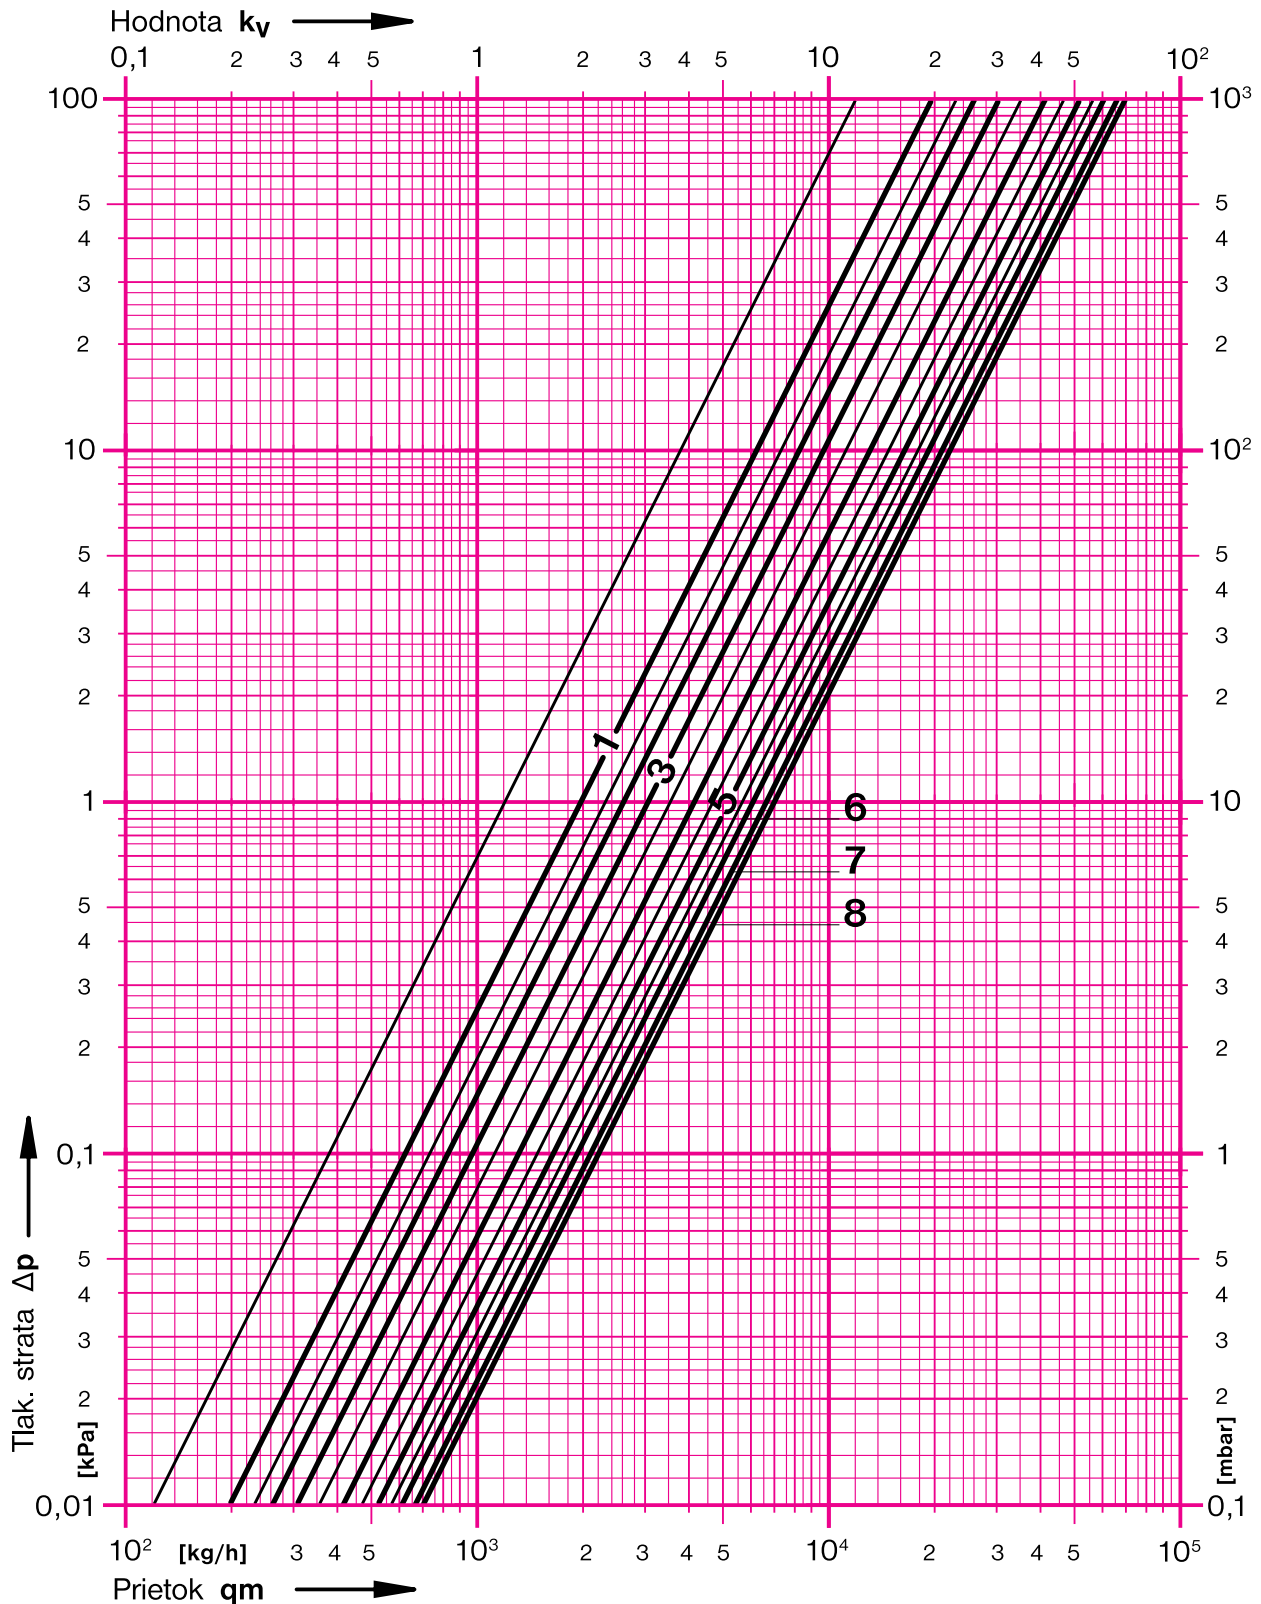

Korigované hodnoty pre meranie na meracích ventilčekoch.

HERZ - Nomogram

STRÖMAX-GM . STRÖMAX-GR

č. výr. 1 4217 06 . 1 4217 66

Dim. Rp=2"

HERZ - Nomogram

STRÖMAX-GM . STRÖMAX-GR

č. výr. 1 4217 07 . 1 4217 67

Dim. Rp=2 1/2"

HERZ - Nomogram

STRÖMAX-GM

č. výr. 1 4217 07

Dim. Rp=2 1/2"

Korigované hodnoty pre meranie na meracích ventilčekoch.

HERZ - Nomogram

STRÖMAX-GM . STRÖMAX-GR

č. výr. 1 4217 08 . 1 4217 68

Dim. Rp=3"

HERZ - Nomogram

STRÖMAX-GM . STRÖMAX-GR

č. výr. 1 4217 08

Dim. Rp=3"

Korigované hodnoty pre meranie na meracích ventilčekoch.