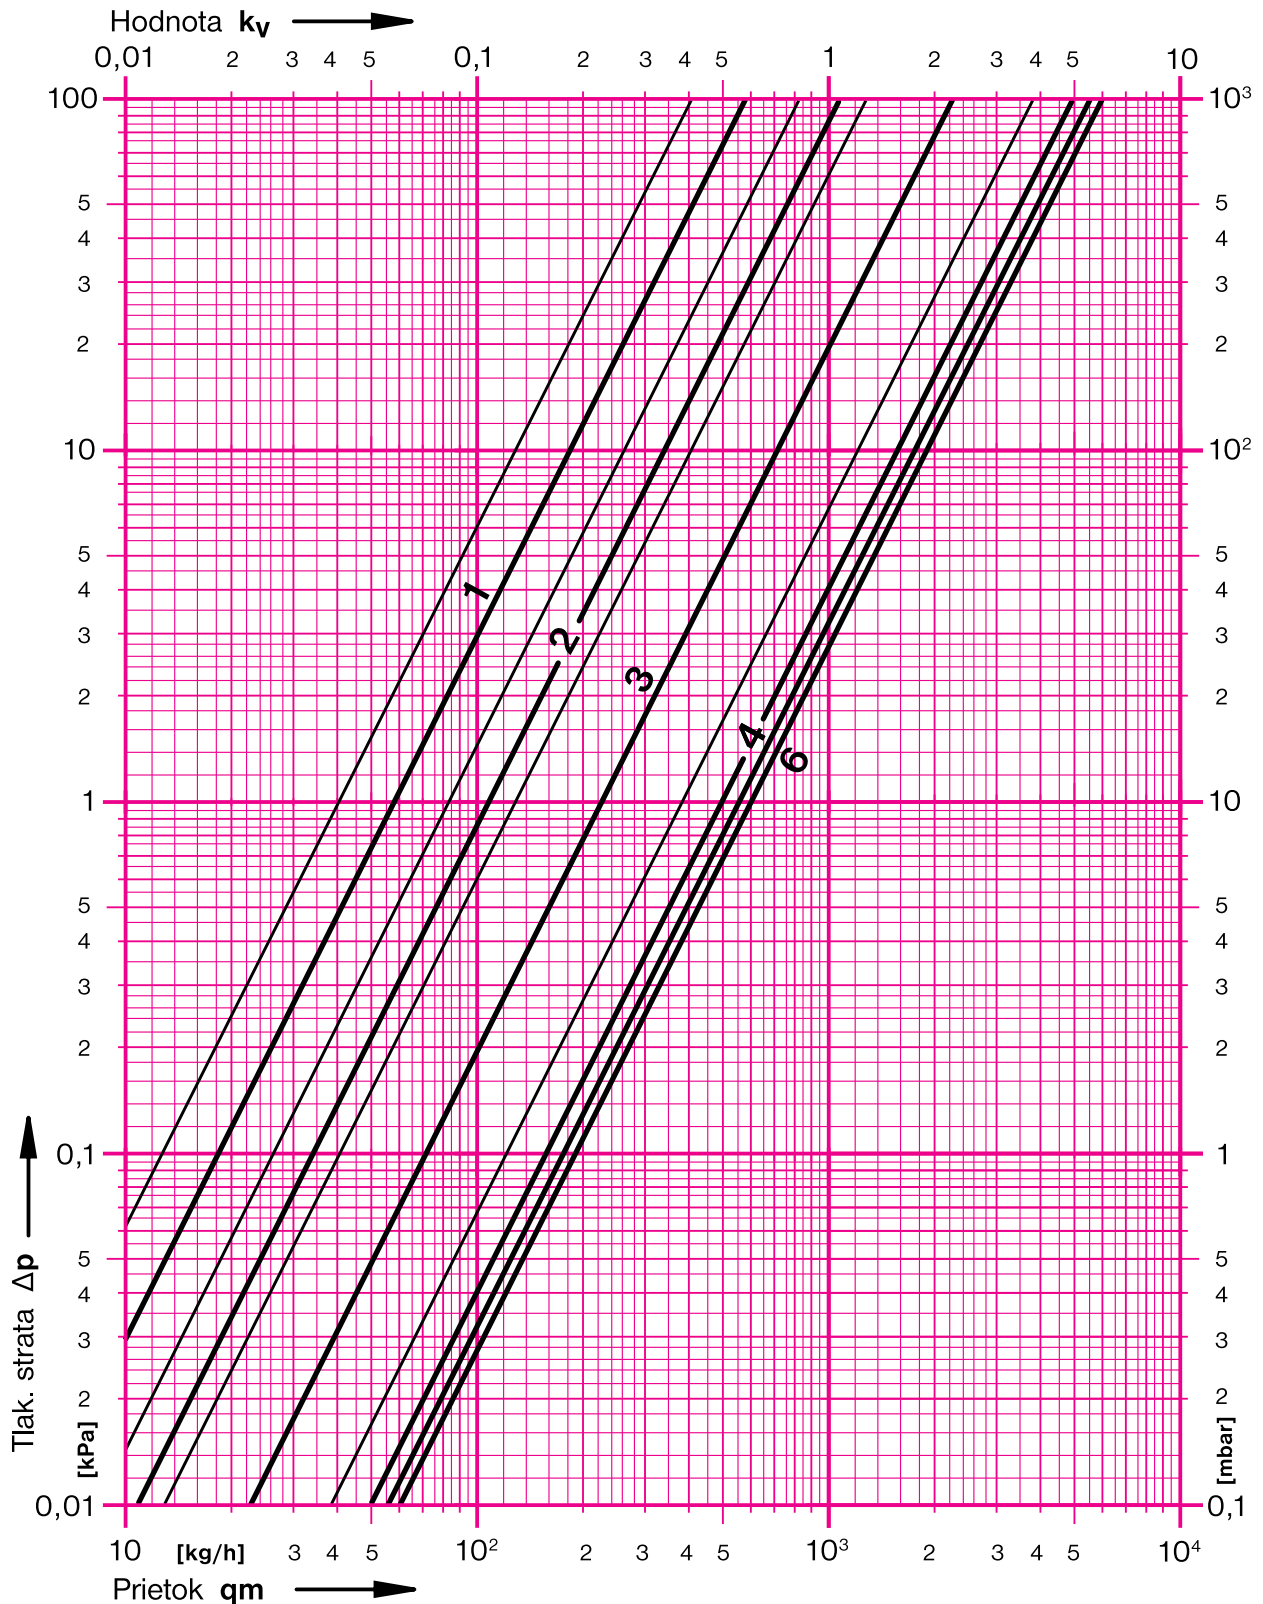

HERZ - Nomogram

STRÖMAX-GM . STRÖMAX-GR

č. výr. 1 4217 01 . 1 4217 61

Dim. Rp=1/2"

HERZ-Nomogram

STRÖMAX-GM . STRÖMAX-GR

č. výr. 1 4217 02 . 1 4217 62

Dim. Rp=3/4"

HERZ - Nomogram

STRÖMAX-GM . STRÖMAX-GR

č. výr. 1 4217 03 . 1 4217 63

Dim. Rp=1"

HERZ - Nomogram

STRÖMAX-GM . STRÖMAX-GR

č. výr. 1 4217 04 . 1 4217 64

Dim. Rp=1 1/4"

HERZ - Nomogram

STRÖMAX-GM . STRÖMAX-GR

č. výr. 1 4217 05 . 1 4217 65

Dim. Rp=1 1/2"

HERZ - Nomogram

STRÖMAX-GM

č. výr. 1 4217 05

Dim. Rp=1 1/2"

Dim. Rp=2 1/2"

HERZ - Nomogram

STRÖMAX-GM

č. výr. 1 4217 07

Dim. Rp=2 1/2"

Korigované hodnoty pre meranie na meracích ventilčekoch.

HERZ - Nomogram

STRÖMAX-GM . STRÖMAX-GR