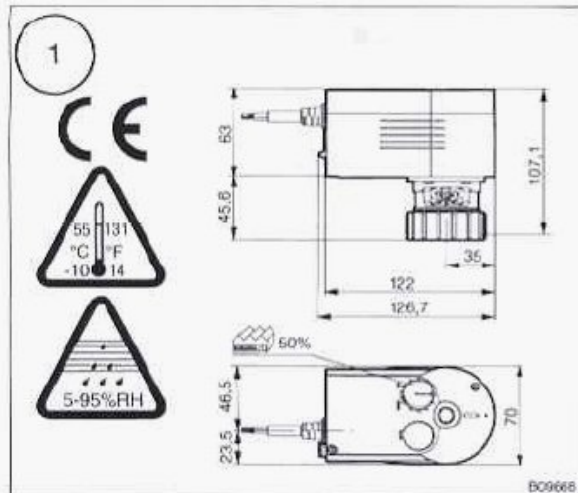

Inštaláčn  pokyny pre mont znika

Pre nasadenie v be nom prostred 

In tala n  pokyny pre elektrik ra.

Pou tie pri chybnom k bli zak zan .

Stupe  zne istenia III, kateg ria prep tia III, pod a EN 60730