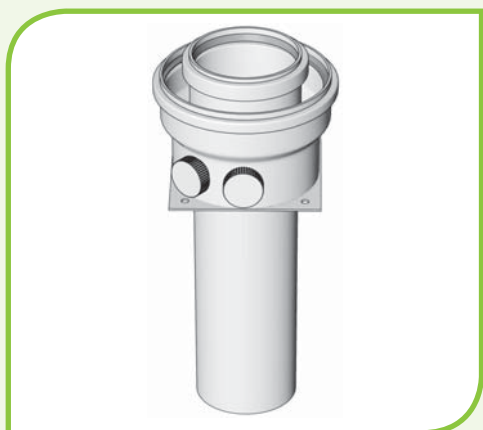

### KOTLOVÝ ADAPTÉR DN80 S MERIACIM OTVOROM

DN	80
kód	5210 5021
€	18,77
Výška bez hrdla	390 mm

### KOTLOVÝ ADAPTÉR PRE KOAXIÁLNE PRIPOJENIE DN100/60

DN	100/60
kód	5210 5101
€	31,13
Výška bez hrdla	110 mm

### KOTLOVÝ ADAPTÉR PRE KOAXIÁLNE PRIPOJENIE DN125/80

DN	100/60 – 125/80
kód	5210 5123
€	83,45
Výška bez hrdla	90 mm