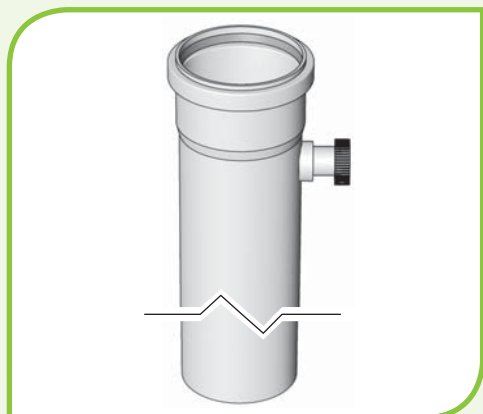

### KOTLOVÝ ADAPTÉR DN80 S MERIACIM OTVOROM

DN	80
kód	5210 5021
€	18,77
Výška bez hrdla	390 mm

### KOTLOVÝ ADAPTÉR PRE KOAXIÁLNE PRIPOJENIE DN100/60

DN	100/60
kód	5210 5101
€	31,13
Výška bez hrdla	110 mm

### KOTLOVÝ ADAPTÉR PRE KOAXIÁLNE PRIPOJENIE DN125/80

DN	100/60 – 125/80
kód	5210 5123
€	83,45
Výška bez hrdla	90 mm