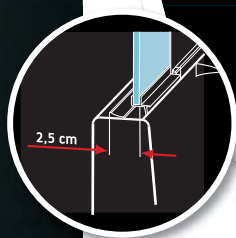

Varianty skiel: