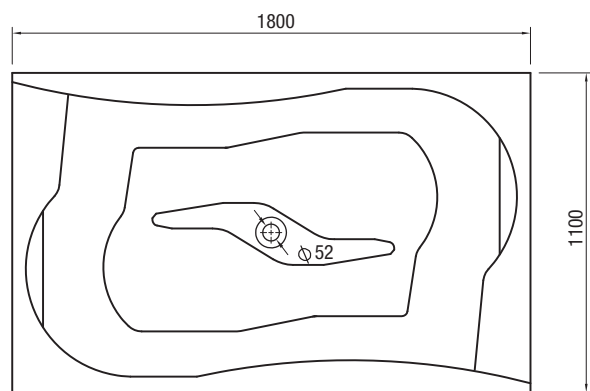

PADOVA

vaňa pre dvoch

Akrylátová vaňa PADOVA predstavuje netradičný dizajn a je určená pre dve osoby. Nielen z hľadiska tvaru, ale najmä vzhľadom k jej veľkým rozmerom je vhodná predovšetkým do priestrannejších kúpeľní.

kód	rozmer / objem	cena
VANPAD18	1800 x 1100 mm / 250 l	599 €
VANPAD18CP	– čelný panel hladký, akryl	139 €
VANPAD18BP	– bočný panel hladký, akryl	119 €
VANDP1819WPAD (wenge), VANDP1819EPAD (exklusív), VANDP1819CPAD (classic)	– čelný panel drevený	219 €
VANDP7012WPAD (wenge), VANDP7012EPAD (exklusív), VANDP7012CPAD (classic)	– bočný panel drevený	169 €

Výška čelného panela 600 + 40 mm okraj vane