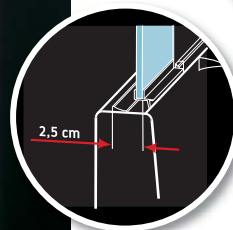

FREE

Veľmi elegantný a pritom praktický pántový štvrtkruhový kút s rádiom R550, ktorý vytvorí dve samostatne otvárajúce sa sklá. FREE sa stane ozdobou každej kúpeľne a splní i Vaše najnáročnejšie požiadavky na sprchovanie. Dvere je možné otvárať iba do priestoru kúpeľne. Bezpečnostné sklo je ošetrené povrchovou úpravou AQVACLEAN, pre jeho jednoduchšiu údržbu. Kúty FREE sa dajú ideálne skombinovať s keramikovou vaničkou ELARA. Pre použitie s vaničkami z liateho mramoru (SOFIA) sa odporúča doobjednať ešte 2ks nastavovacích profilov, po 1ks z každej strany.

výplň: 6 mm sklo číre (skladom) • 6 mm sklo matné (na objednávku)

rám: leštený hliník (skladom) • biely (na objednávku)

otváranie: do priestoru

kód	rozmer	montážny otvor	šírka vstupu	cena leštený hliník/číre
BQFR1300C	80 × 80 × 190 (v) cm	73–75 × 73–75 cm	91 cm	895 €
BQFR1301C	90 × 90 × 190 (v) cm	83–85 × 83–85 cm	105 cm	933 €
BQ1408216 – nastavovací profil, chróm	+1 cm (výška 190 cm)			37 €

Cena bez vaničky.

Variety skiel:

Variety rámov:

Ponuka sprchových vaničiek
str. 64–72