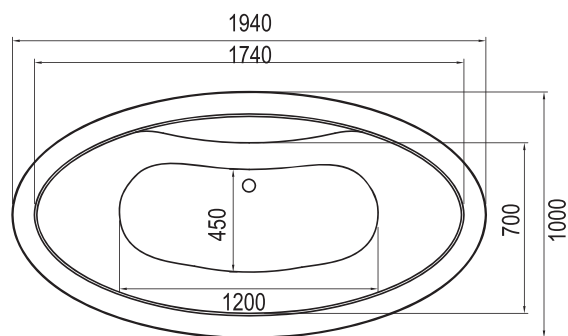

BETA

voľne stojaca

Voľne stojaca vaňa BETA je ozdobou modernej kúpeľne a svoje miesto nájde i v populárnych retro kúpeľniach secesného štýlu. Osadenie vane je jednoduché, nie je potrebné ju obmurovať ani obkladať, pretože už obsahuje bočné steny, ktoré vkusne dopĺňajú jej vzhľad. Vaňu osadíte pomocou podporného systému, ktorý je jej súčasťou.

kód	rozmer / objem	cena
VANBET185	1940 x 1000 mm / 310 l	1 390 €

Výška čelného panela 600 + 40 mm okraj vane