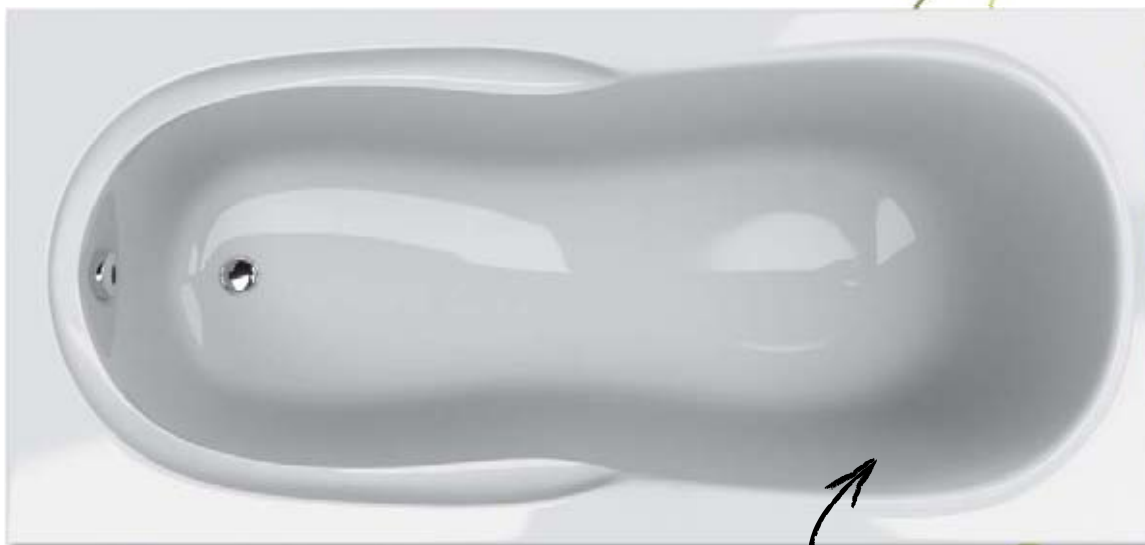

VANDP7012WPAL75 (wenge), VANDP7012EPAL75 (exklusív),
VANDP7012CPAL75 (classic) – bočný panel drevený 750 mm 149 €

Výška čelného panela 560 + 40 mm okraj vane

Čelné panely k vaniam

viac na str. 107

TOSCANA