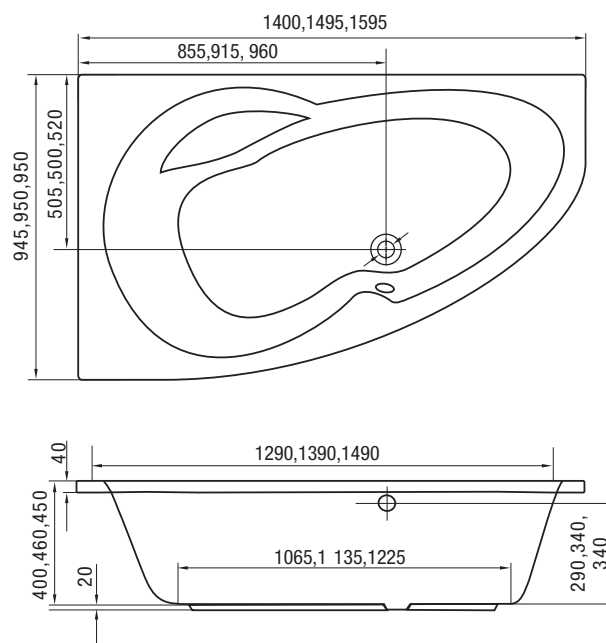

MILANO

overený model

pravé i ľavé prevedenie
ľavý variant

Vaňa MILANO síce šetrí priestor vo Vašej kúpeľni, ale pritom pôsobí veľmi elegantne s moderným nadčasovým dizajnom. Vaňa je určená do menších panelákových kúpeľní, ale taktiež aj do rodinných domov.

kód	rozmer / objem	cena
OLVMIL14P (pravá)	1400 × 950 mm / 140 l	299 €
OLVMIL14L (ľavá)		
OLVMIL15L (pravá)	1500 × 950 mm / 150 l	324 €
OLVMIL15P (ľavá)		
OLVMIL16L (pravá)	1600 × 950 mm / 160 l	334 €
OLVMIL16P (ľavá)		

OLVMIL14PP (1400 mm pravý), OLVMIL14PL (1400 mm ľavý) – čelný panel akryl	149 €
OLVMIL15PP (1500 mm pravý), OLVMIL15PL (1500 mm ľavý) – čelný panel akryl	149 €
OLVMIL16PP (1600 mm pravý), OLVMIL16PL (1600 mm ľavý) – čelný panel akryl	165 €
VANDPAVWMIL14 (wenge), VANDPAVCMIL14 (exklusív), VANDPAVEMIL14 (classic) – čelný panel drevený 1400 mm	219 €
VANDPAVWMIL15 (wenge), VANDPAVCMIL15 (exklusív), VANDPAVEMIL15 (classic) – čelný panel drevený 1500 mm	219 €
VANDPAVWMIL16 (wenge), VANDPAVCMIL16 (exklusív), VANDPAVEMIL16 (classic) – čelný panel drevený 1600 mm	229 €

Výška čelného panela 570 + 40 mm okraj vane