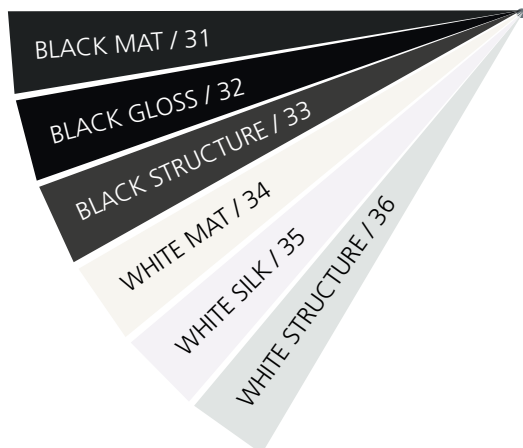

FAREBNÉ PREVEDENIA RADIÁTOROV

FARBY „UVOLNI SVOJE EMÓCIE“

Všade nás obklopujú farby. Podnecujú našu fantáziu, vyvolávajú emócie. Svet farieb prekvapuje a inšpiruje, ovplyvňuje aj také vnemy ako vôňa alebo chuť. Farba je v súlade s tvarom rozhodujúcim faktorom ovplyvňujúcim charakter vecí, rovnako ako i priestoru, ktorý nás obklopuje. Farba je niečím, čo je priamo spojené s pocitmi. Cielené experimentovanie s farbami ovplyvňuje dobrú náladu i pozitívne myslenie a dovoľuje navodiť neopakujúcu sa, jedinečnú atmosféru Vášho domova. Pozývame Vás k odvážnemu výberu niektorej z 37 farieb, rozdelených do štyroch paliet – veľmi starostlivo sme ich volili tak, aby zodpovedali farebnosti už existujúcich moderných doplnkov do domácnosti a vybavenia interiéru.

TOP COLOURS

Farby, ktoré vám pripomínajú surové, žulové horské masívy, šľachetný lesk striebra či chladivú eleganciu hliníka. Perfektne zapadnú do moderných interiérov, dodávajú im klud, istotu, rozhodnosť a príchut' brilantnosti. Farby vždy na vrchole – pre tých, ktorí ocenia prirodzenosť a diskretnú krásu rovnako ako jednoduchú eleganciu.

BLACK AND WHITE

Klasická čierna a biela. Minimalizmus a rozhodnosť bez váhania či kompromisov. Najuniverzálnejšie z farieb, perfektne zapadnú do každého interiéru na základe kontrastov a podobnosti. Pre každého, kto hľadá klasiku, ale zároveň trochu túži po experimente. Pretože aj obyčajná biela a čierna majú rozličné odtiene. V živote nič nie je jednoznačné.