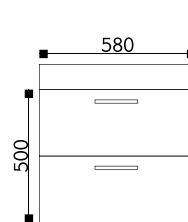

T 580

Model vhodný do stredne veľkých kúpeľní.
Oceníte ľahkú údržbu tohto kúpeľňového nábytku.

kód	názov	rozmer (š × v × h)	cena
NAT5801A (biela), NAT5802A (sv. dub), NAT5803A (tm. orech)	zrkadlo	400 × 900 × 100	78 €
NAT5801B (biela), NAT5802B (sv. dub), NAT5803B (tm. orech)	spodná skrinka s umývadlom bez batérie	580 × 500 × 460	434 €
NAT5801C (biela), NAT5802C (sv. dub), NAT5803C (tm. orech)	bočná skrinka	350 × 700 × 460	187 €
NAT5801K (biela), NAT5802K (sv. dub), NAT5803K (tm. orech)	T 580 komplet		699 €

farby: biela lesklá • svetlý dub • tmavý orech