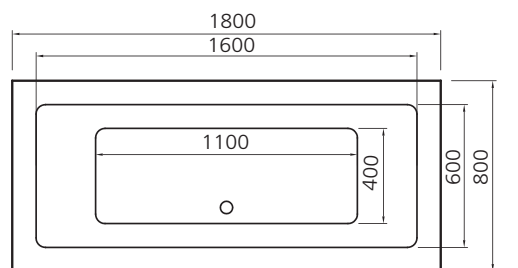

Dizajnová voľne stojaca vaňa GENOVA je charakteristická svojou priestrannosťou. Svojimi jednoduchými líniami a elegantnými, čistými tvarmi dotvára pocit čistoty a hygieny Vašej kúpeľne. Jej osadenie je veľmi jednoduché. Vaňu osadíte pomocou podporného systému, ktorý je jej súčasťou. Je možné ju umiestniť ku stene i do priestoru. Vaňu nie je potrebné obmurovať ani obkladať.

kód	rozmer / objem	cena
VANGEN180	1800 x 800 mm / 200 l	1 320 €

Výška čelného panela 600 + 40 mm okraj vane

voľne stojaca