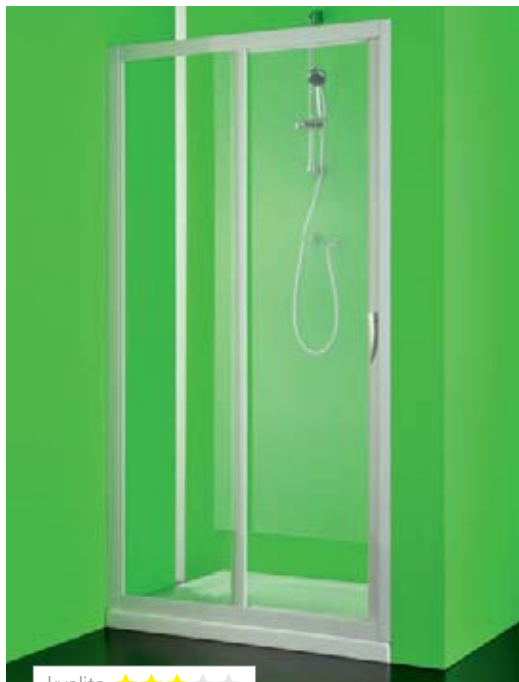

MAESTRO DUE

Vstupné dvere s dvomi stenami, z ktorých jedna je pevná a druhá posuvná.

výplň: polystyrol, 3 mm bezpečnostné sklo číre

rám: biely plastový, v prevedení so sklom – lakovaný, farebný za príplatok