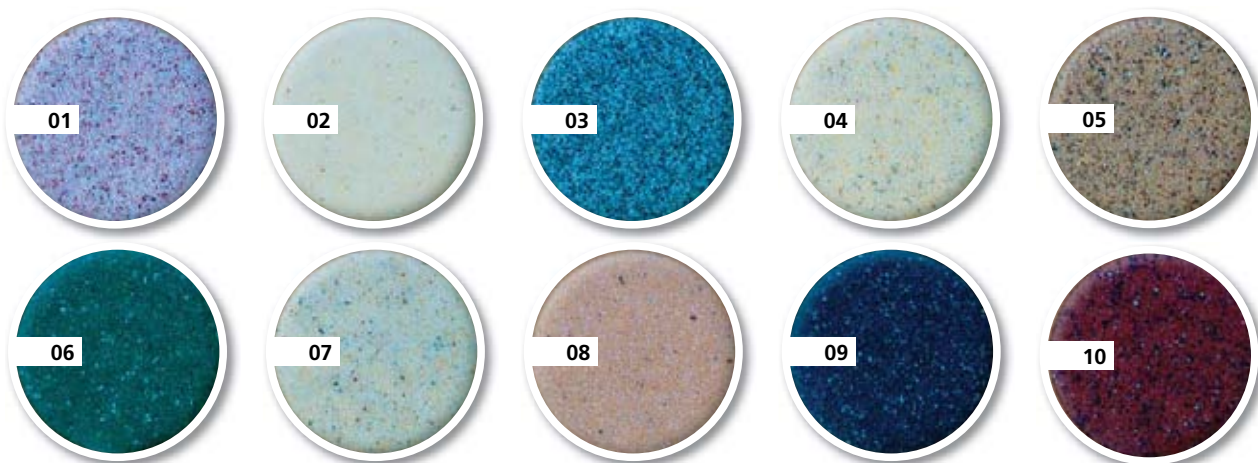

Vaničky MARBEL je možné vyrobiť v rôznych farebných prevedeniach podľa vzorkovníka, v prevedení **GRANITS** a **ONYX**.

ONYX
↙

GRANITS

SOFIA

rozmer (cm)	kód / cena GRANITS	kód / cena ONYX
80 × 80 × 3	VANKS80G.. / 320 € *	VANKS800.. / 400 € *
90 × 90 × 3	VANKS90G.. / 348 € *	VANKS900.. / 416 € *
100 × 100 × 3	VANKS10G.. / 512 € *	VANKS100.. / 640 € *

BURGAS

rozmer (cm)	kód / cena GRANITS	kód / cena ONYX
80 × 80 × 3	VANKB80G.. / 336 € *	VANKB800.. / 416 € *
90 × 90 × 3	VANKB90G.. / 372 € *	VANKB900.. / 464 € *
100 × 100 × 3	VANKB10G.. / 544 € *	VANKB100.. / 680 € *

PLOVDIV

rozmer (cm)	kód / cena GRANITS	kód / cena ONYX
80 × 100 × 3	VANKP10G.. / 416 € *	VANKP100.. / 520 € *
80 × 100 × 3	VANKP12G.. / 480 € *	VANKP120.. / 600 € *

Pri objednávke vaničky v konkrétnej farbe doplňte číslo farby (podľa vzorkovníka) do kódu výrobku na miesto vyznačené bodkami.