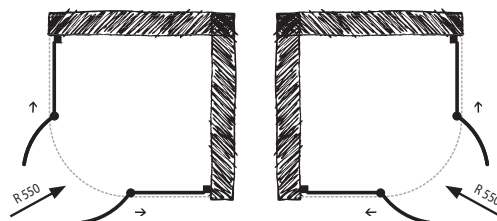

VIVEIRO

Dokonalý sklenený štvrtkruhový sprchový kút s rádiom R550. Je vybavený jednotnými kovovými závesmi a pripevňovacími prvkami. Kút je vyrobený zo 6mm bezpečnostného skla. Dvere sa otvárajú do priestoru miestnosti.

výplň: 6 mm bezpečnostné sklo číre

rám: chróm

otváranie: do priestoru

kód	rozmer	šírka vstupu	montážny otvor	cena
BCVIVE90CC	90 x 90 x 195 cm	74 cm	88,5-90,5 cm	649 €

Cena bez vaničky.

bezkonkurenčná cena