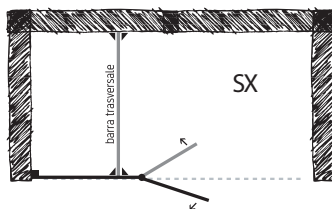

TIRRENO

Veľmi praktická dvojkřídlová vaňová zástena. Jednoduché riešenie, ako z vane urobiť sprchový kút. Jedna stena je pevná s rozpernou tyčou a druhú stenu je možné sklopiť. Pri objednávke je potrebné špecifikovať ľavé (SX) alebo pravé (DX) prevedenie. Bezpečnostné sklo je ošetrené povrchovou úpravou AQQVACLEAN, pre jeho jednoduchšiu údržbu.

výplň: 6 mm sklo číre (skladom) • 6 mm sklo matné (na objednávku)

rám: leštený hliník (skladom) • biely (na objednávku)

otváranie: výkyvné dvere š. 60 cm

kód	rozmer	cena leštený hliník/číre
BQT15100DX (pravá), BQT15100SX (ľavá)	100–102 x výška 150 cm	535 €
BQT15101DX (pravá), BQT15101SX (ľavá)	120–122 x výška 150 cm	573 €
BQ1409216 – nastavovací profil, chróm	+1 cm (výška 150 cm)	31 €