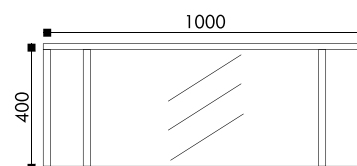

T 1000

Elegantné tvary tejto kúpeľňovej zostavy vyniknú predovšetkým v kúpeľniach stredných až väčších rozmerov. Prijemným prekvapením môžu byť veľké úložné priestory.

kód	názov	rozmer (š × v × h)	cena
NAT10001A (biela), NAT10002A (sv. dub), NAT10003A (tm. orech)	zrkadlo	1000 × 400 × 100	99 €
NAT10001B (biela), NAT10002B (sv. dub), NAT10003B (tm. orech)	spodná skrinka s umývadlom bez batérie	1000 × 400 × 460	550 €
NAT1000BAT	batéria		179 €
NAT10001K (biela), NAT10002K (sv. dub), NAT10003K (tm. orech)	T 1000 komplet bez batérie		649 €

farby: biela lesklá • svetlý dub • tmavý orech