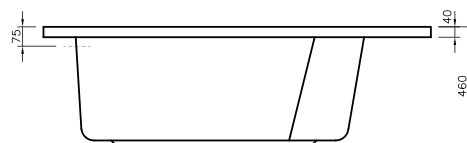

PARMA

vaňa pre dvoch

Čelné panely k vaniam
viac na str. 107

Svojimi vnútornými rozmermi reprezentuje najpriestranejšiu vaňu v našej ponuke, umožňuje veľmi pohodlný kúpeľ i pre dve osoby.

kód	rozmer / objem	cena
VANPAR15	1500 x 1500 mm / 240 l	419 €

VANPAR15CP – čelný panel akryl 149 €

VANDPRVWPAR (wenge), VANDPRVEPAR (exklusiv), VANDPRVC PAR (classic) – čelný panel drevený 229 €

Výška čelného panela 580 + 40 mm okraj vane