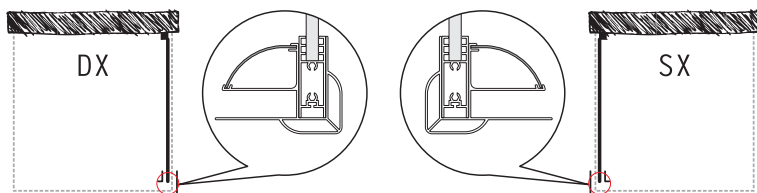

ANTA FISSA F1

Pevná sklenená zástena s magnetickou lištou, ktorá je určená ku kombinácii so sprchovou zástenou SIDE. Nie je možné ju využívať ako samostatne stojacu zástenu. Pri objednávke je potrebné špecifikovať ľavé alebo pravé prevedenie. Bezpečnostné sklo je ošetrené povrchovou úpravou AQVACLEAN, pre jeho jednoduchšiu údržbu

výplň: 6 mm sklo číre (skladom) • 6 mm sklo matné (na objednávku)

rám: leštený hliník (skladom) • biely (na objednávku)

otváranie: pevná stena

kód (prevedenie)	rozmer	montážny otvor	cena leštený hliník/číre
BQAF601DXC (pravé) / BQAF601SXC (ľavé)	72 × 190 (v) cm	70–74 cm	287 €
BQAF603DXC (pravé) / BQAF603SXC (ľavé)	80 × 190 (v) cm	78–82 cm	306 €
BQAF606DXC (pravé) / BQAF606SXC (ľavé)	92 × 190 (v) cm	90–94 cm	331 €
vzpera stena-sklo BAK 1423 chróm			84 €

Cena bez vaničky.