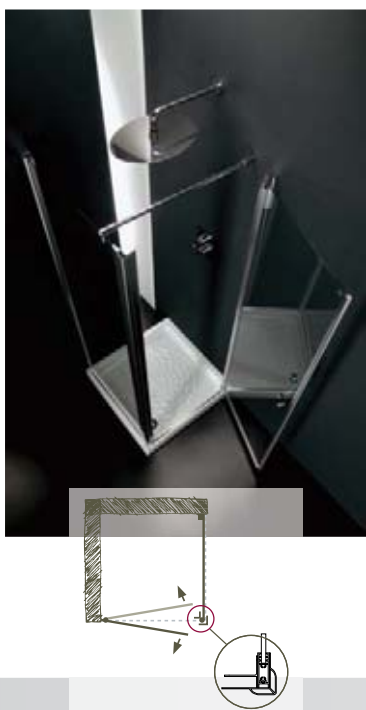

DOMUS + ANTA FISSA F1