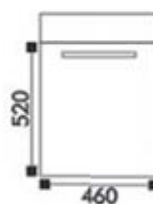

T 460

Tento typ ponúka dokonalé riešenie pre malé kúpeľne. Zaujme Vás jednoduchý pravouhľý dizajn.

kód	názov	rozmer (š × v × h)	cena
NAT460A	zrkadlo	400 × 1200 × 50	78 €
NAT4601B (biela), NAT4602B (sv. dub), NAT4603B (tm. orech)	spodná skrinka s umývadlom bez batérie	460 × 520 × 260	228 €
NAT460BAT	batéria		93 €
NAT4601K (biela), NAT4602K (sv. dub), NAT4603K (tm. orech)	T 460 komplet		399 €

farby: biela lesklá • svetlý dub • tmavý orech