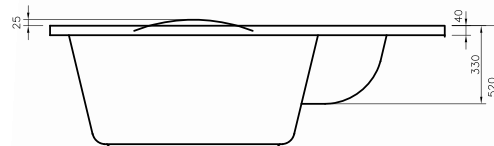

Luxusná akrylátová vaňa FORLI je charakteristická predovšetkým obrovským vnútorným priestorom, kde sa pohodlne zmestia i dve osoby. Vďaka svojej hĺbke (49 cm) je táto vaňa náročnejšia na väčší objem vody.

kód	rozmer / objem	cena
VANFOR15	1500 x 1500 mm / 250 l	419 €

VANFOR15CP – čelný panel akryl 149 €
VANDPRVWFOR (WENGE), VANDPRVEFOR (EXKLUSIV), VANDPRVCFOR (CLASSIC) – čelný panel drevený 229 €

Výška čelného panela 620 + 40 mm okraj vane