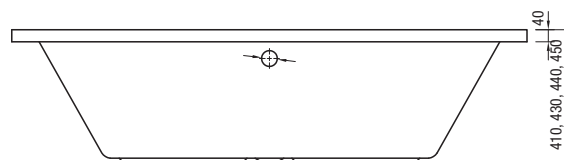

Vaňa BOLOGNA zaujme svojím exkluzívnym dizajnom a stane sa dominantou vo Vašej výnimočnej kúpeľni. Oválny tvar vane BOLOGNA predurčil jej umiestnenie do voľného priestoru. Môžete ju však zabudovať i do rohu kúpeľne.

kód	rozmer / objem	cena
VANBOL180	1800 × 900 mm / 240 l	499 €
VANBOL180P – čelný panel akryl 560 + 40 mm okraj vane		165 €