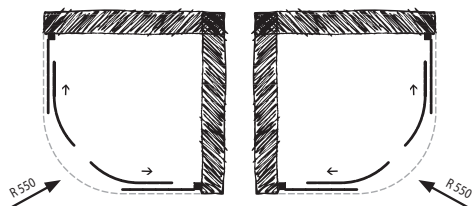

Sedátko

kód: BCZAFSED

rozmer: 41×34×23 cm (vxšxh)

cena: 139 €