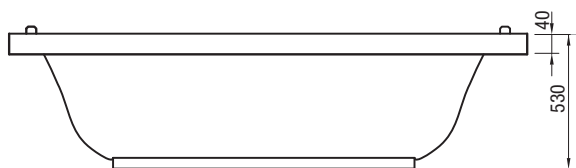

PADOVA

vaňa pre dvoch

Akrylátová vaňa PADOVA predstavuje netradičný dizajn a je určená pre dve osoby. Nielen z hľadiska tvaru, ale najmä vzhľadom k jej veľkým rozmerom je vhodná predovšetkým do priestrannejších kúpeľní.

kód	rozmer / objem	cena
VANPAD18	1800 x 1100 mm / 250 l	599 €
VANPAD18CP	– čelný panel hladký, akryl	139 €
VANPAD18BP	– bočný panel hladký, akryl	119 €
VANDP1819WPAD (wenge), VANDP1819EPAD (exklusív), VANDP1819CPAD (classic)	– čelný panel drevený	219 €
VANDP7012WPAD (wenge), VANDP7012EPAD (exklusív), VANDP7012CPAD (classic)	– bočný panel drevený	169 €

Výška čelného panela 600 + 40 mm okraj vane