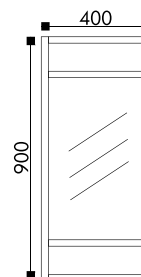

T 580

Model vhodný do stredne veľkých kúpeľní.
Oceníte ľahkú údržbu tohto kúpeľňového nábytku.

kód	názov	rozmer (š × v × h)	cena
NAT5801A (biela), NAT5802A (sv. dub), NAT5803A (tm. orech)	zrkadlo	400 × 900 × 100	78 €
NAT5801B (biela), NAT5802B (sv. dub), NAT5803B (tm. orech)	spodná skrinka s umývadlom bez batérie	580 × 500 × 460	434 €
NAT5801C (biela), NAT5802C (sv. dub), NAT5803C (tm. orech)	bočná skrinka	350 × 700 × 460	187 €
NAT5801K (biela), NAT5802K (sv. dub), NAT5803K (tm. orech)	T 580 komplet		699 €

farby: biela lesklá • svetlý dub • tmavý orech