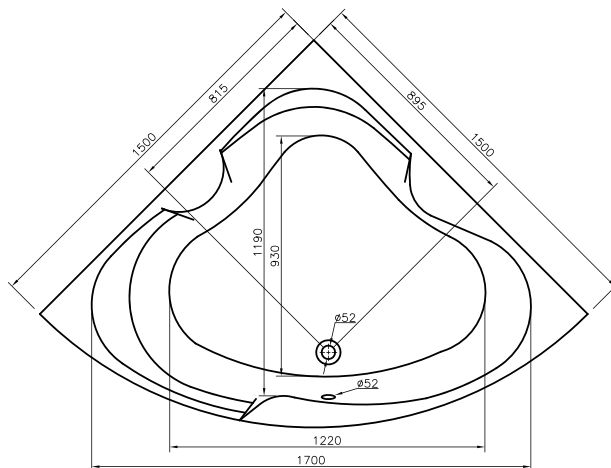

PARMA

vaňa pre dvoch

Čelné panely k vaniam
viac na str. 107

Svojimi vnútornými rozmermi reprezentuje najpriestranejšiu vaňu v našej ponuke, umožňuje veľmi pohodlný kúpeľ i pre dve osoby.

kód	rozmer / objem	cena
VANPAR15	1500 x 1500 mm / 240 l	419 €

VANPAR15CP – čelný panel akryl 149 €

VANDPRVWPAR (wenge), VANDPRVEPAR (exklusiv), VANDPRVC PAR (classic) – čelný panel drevený 229 €

Výška čelného panela 580 + 40 mm okraj vane