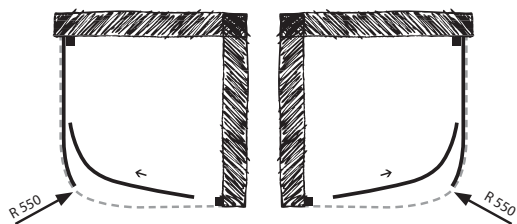

Varianty skiel:

Varianty rámov:

číre

matné

biely

leštený hliník