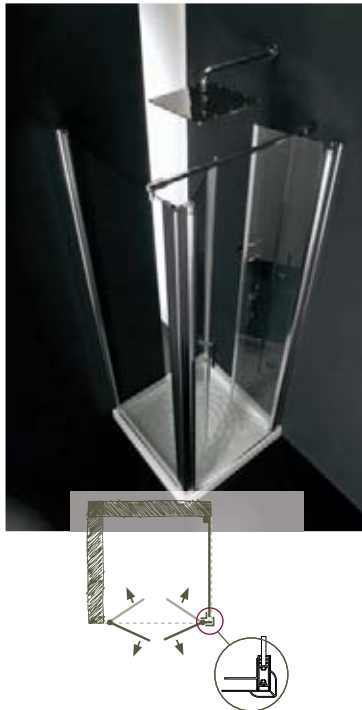

EVO + ANTA FISSA F1