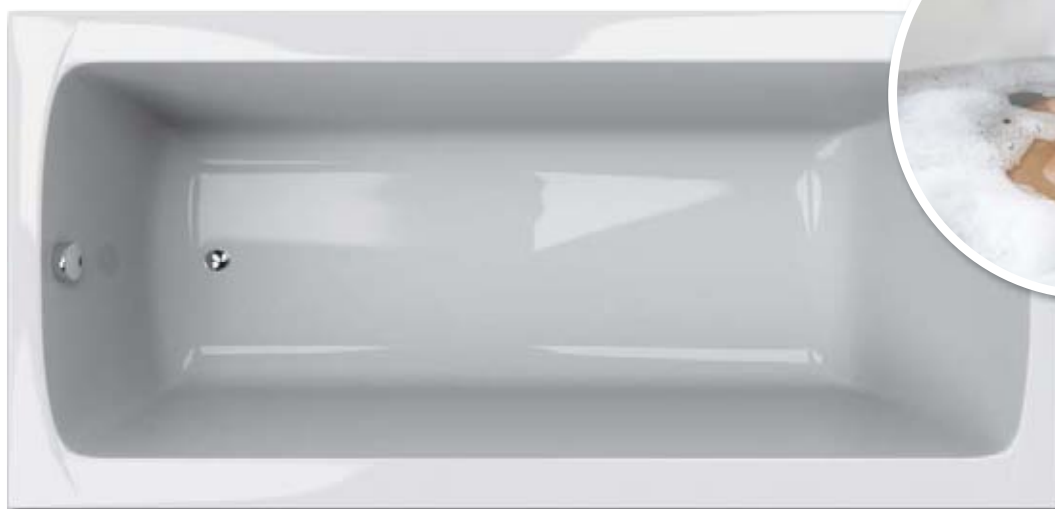

149 €

VANDP7012WCAS90 (wenge), VANDP7012ECAS90 (exklusív), VANDP7012CCAS90 (classic) – bočný panel drevený 900 mm

149 €

Výška čelného panela 560 + 40 mm okraj vane

MONZA

jednoduchý
dizajn

Dizajnovane jednoduchá vaňa s dokonale rovnými okrajmi. Je určená pre menšie kúpeľne, ale s veľkými vnútornými rozmermi. Vaňa ponúka priestor pre jednostrannú pohodlnú polohu ľahu.