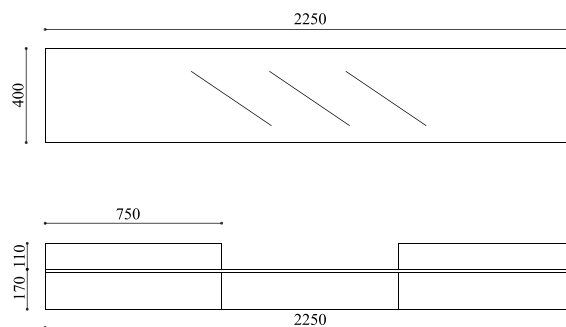

N 2250

Táto zostava kúpeľňového nábytku vyjadruje módne trendy v interiérovom vybavení kúpeľní, zamerané na jednoduchosť, funkčnosť a účelnosť.

kód	názov	rozmer (š x v x h)	cena
NAN22501K (biela), NAN22502K (sv. dub), NAN22503K (tm. orech)	N 2250 komplet		1 190 €

farby: biela lesklá • svetlý dub • tmavý orech