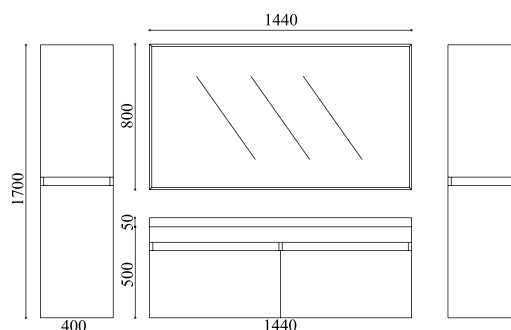

A 1440

Kultivovaná elegancia tejto nábytkovej zostavy vynikne najmä vo väčších kúpeľniach. Pri delení priestoru Vám ponúkne hodnotné úložné priestory.

kód	názov	rozmer (š × v × h)	cena
NAA1440A	zrkadlo	1440 × 800 × 50	160 €
NAA14401B (biela), NAA14402B (sv. dub), NAA14403B (tm. orech)	spodná skrinka s umývadlom bez batérie	1440 × 500 × 510	780 €
NAA14401CL (biela), NAA14402CL (sv. dub), NAA14403CL (tm. orech)	bočná skrinka (1 ks), ľavá	400 × 1700 × 300	360 €
NAA14401CP (biela), NAA14402CP (sv. dub), NAA14403CP (tm. orech)	bočná skrinka (1 ks), pravá	400 × 1700 × 300	360 €
NAA14401K (biela), NAA14402K (sv. dub), NAA14403K (tm. orech)	A 1440 komplet		1 660 €

farby: biela lesklá • svetlý dub • tmavý orech