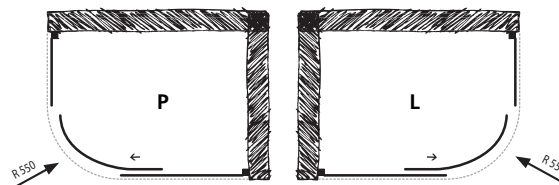

Sedátko

kód: BCZAFSED

rozmer: 41x34x23 cm (vxšxh)

cena: 139 €