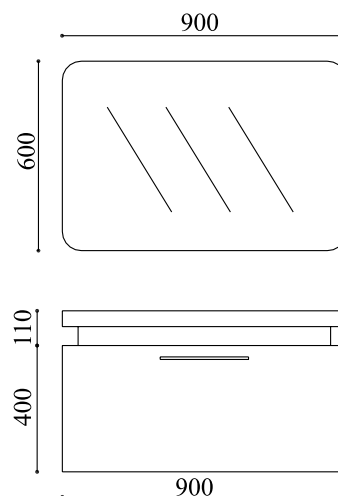

O 900

Tento rad kúpeľňového nábytku je charakteristický minimalizmom a vyhovuje jednoduchým až strohým interiérovým dizajnom dnešných moderných kúpeľní.

kód	názov	rozmer (š × v × h)	cena
NAO9001A	zrkadlo	900 × 600 × 40	70 €
NAO9001B	spodná skrinka s umývadlom bez batérie	900 × 400 × 400	599 €
NAO9001K	O 900 komplet		669 €

farba: biela lesklá