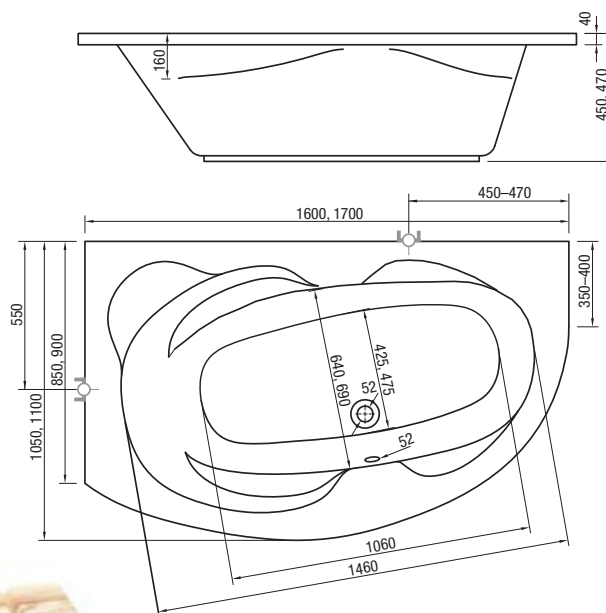

CATANIA

pravé i ľavé prevedenie

Ide o najnovší model medzi asymetrickými vaňami, ktorý je dostupný v dvoch rozmeroch a pravom či ľavom prevedení. Vaňa CATANIA vynikne predovšetkým vo veľkej a priestrannej kúpeľni. K tejto vani odporúčame vaňovú zástenu PORTO.

kód	rozmer / objem	cena
VANCAT160P (pravá)	1600 × 1050 mm / 160 l	355 €
VANCAT160L (ľavá)		
VANCAT170P (pravá)	1700 × 1100 mm / 180 l	409 €
VANCAT170L (ľavá)		

VANCAT16PC (1600 mm pravý), VANCAT16LC(1600 mm ľavý),
VANCAT17PC (1700 mm pravý), VANCAT17LC (1700 mm ľavý) –
čelný panel akryl 149 €

VANDPAVWCAT16 (wenge), VANDPAVECAT16 (exklusiv),
VANDPAVCCAT16 (classic) – čelný panel drevený 1600 mm
229 €

VANDPAVWCAT17 (wenge), VANDPAVECAT17 (exklusiv),
VANDPAVCCAT17 (classic) – čelný panel drevený 1700 mm
229 €

Výška čelného panela 560 + 40 mm okraj vane