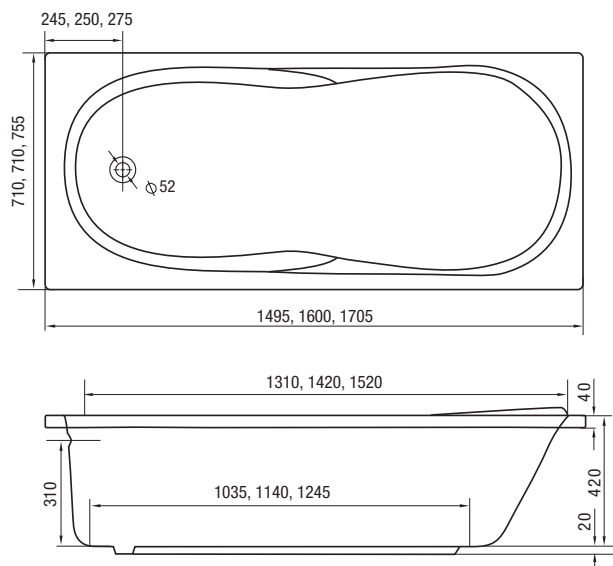

velký vnútorný priestor

Vaňa s ideálnym tvarom, ktorý vyhovuje všetkým, ktorí majú radi tradície. Tvar, ktorý sa nezmenil už niekoľko desaťročí a napriek tomu nezovšednie.

kód	rozmer / objem	cena
VANTOS150	1500 × 700 mm / 140 l	239 €
VANTOS160	1600 × 700 mm / 150 l	245 €
VANTOS170	1700 × 750 mm / 160 l	255 €