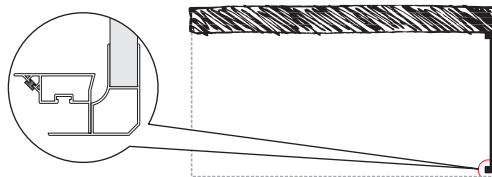

Pevná vaňová stena sa dodáva v štyroch rozmeroch a je vhodná takmer ku všetkým typom vaní. Je určená k samostatnému oddeleniu vaňovej časti od zvyšnej časti kúpeľne. Zástena sa dodáva bez kovovej vzpery, ktorú je možné doobjednať.

výplň: polystyrol, 3 mm bezpečnostné sklo číre

rám: biely plastový, v prevedení so sklom – lakovaný, farebný za príplatok

otváranie: pevná stena

kód	rozmer (cm)	cena sklo	cena polystyrol
BSSVF70MAS (sklo)	67–70 × 150 (v)	204 € *	136 € *
BSSVF70MAP (polyst.)			
BSSVF75MAS (sklo)	72–75 × 150 (v)	216 € *	140 € *
BSSVF75MAP (polyst.)			
BSSVF80MAS (sklo)	77–80 × 150 (v)	224 € *	148 € *
BSSVF80MAP (polyst.)			
BSSVF90MAS (sklo)	87–90 × 150 (v)	236 € *	156 € *
BSSVF90MAP (polyst.)			
BSB778052 – kovová vzpera			56 € *