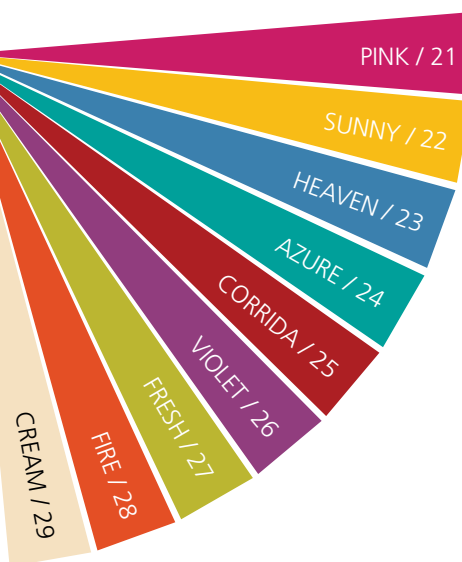

NÁVOD NA OBJEDNÁVANIE FAREBNÝCH PREVEDENÍ RADIÁTOROV

Pri objednávaní radiátora v konkrétnej farbe doplňte číslo farby do kódu výrobku na miesto označené dvomi bodkami.

Príklad 1: Chcete si objednať radiátor PULS 480×1380 vo farbe Fresh 27 – zadáte kód výrobku:

RADPUL501427, namiesto posledných dvoch bodiek zadáte číslo farby.

Príklad 2: Chcete si objednať radiátor Tower 600×1800 v dvojfarebnej kombinácii napr. Carbon 13 (farba rebier..) / White pepper 41 (farba tela..), – zadáte kód výrobku **RADTOW60181341**, namiesto posledných štyroch bodiek zadáte čísla farieb.

FASHION COLOURS

Prirodzené, optimistické, naplnené radosťou a životom. Také sú tieto farby – pre všetkých optimistov, pre ľudí, ktorých teší žiť a experimentovať. Ak ste človekom s fantáziou, žijete v súlade s prírodou a dokážete sa radowať z každého okamihu – FASHION COLOURS sú presne Váš štýl.

VANILLA AND PEPPER

Pokiaľ Vám v živote chýba trocha pikantnosti, kúsok sladkosti alebo vybrané chute – vyberte si niektorú z farieb palety VANILLA and PEPPER. Každá z farieb bola inšpirovaná prirodzenou chuťou a vôňou niektorých z exotických ingrediencií. Každá z nich bude dokonalou inšpiráciou a perfektne doplní Vami vytvorený charakter interiéru. Tým sa Váš radiátor stane ideálnym doplnkom Vašej nálady, životného štýlu a snov.