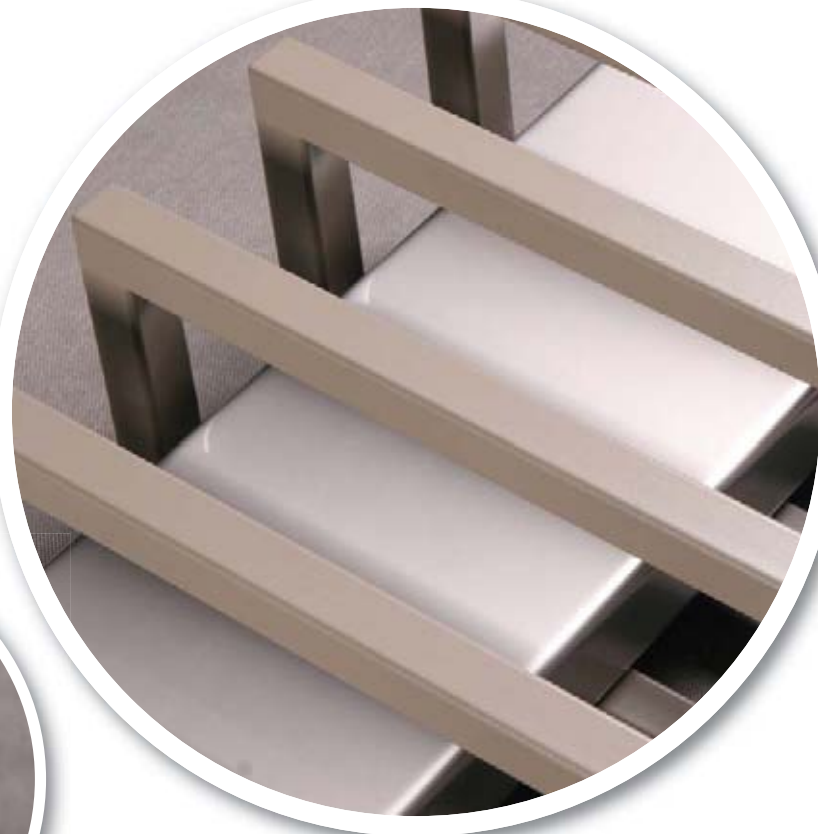

Pripojenie: spodné, centrálné 50 mm

Termín dodania 3-4 týždne

* Farebný vzorkovník a príklad objednania nájdete na str. 180–181

exkluzívny dizajn

JAZZ

NOVINKA 2012

Je jedinečný, neexistuje rovnaký na trhu. Je ako klavirista ponúkajúci rôzne interpretácie: pravú alebo ľavú verziu, chrómovú alebo lakovanú, nerezovú alebo zrkadlovú. Má patentovaný systém prietoku vody.