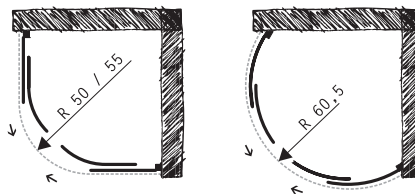

výplň: polystyrol, 3 mm bezpečnostné sklo číre

rám: biely plastový, v prevedení so sklom – lakovaný, farebný za príplatok

otváranie: posuvné

kód	rozmer (cm)	šírka vstupu	cena sklo	cena polystyrol
BSPON7555S (sklo)	75 × 75 × 185	40 cm	396 € *	276 € *
BSPON7555P (polyst.)	R55			
BSPON8055S (sklo)	80 × 80 × 185	48 cm	400 € *	280 € *
BSPON8055P (polyst.)	R55			
BSPON9055S (sklo)	90 × 90 × 185	55 cm	424 € *	292 € *
BSPON9055P (polyst.)	R55			
BSPON1055S (sklo)	100 × 100 × 185	55 cm	480 € *	348 € *
BSPON1055P (polyst.)	R55			
BSPON8360S (sklo)	83 × 83 × 185	55 cm	540 € *	364 € *
BSPON8360P (polyst.)	R60			