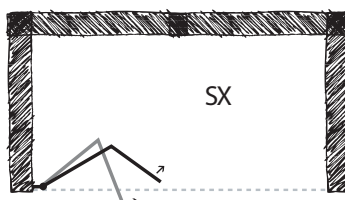

JONIO

Elegantná bezrámová pántová zalamovacia vaňová zástena, ktorá vytvorí originálny štýl Vašej kúpeľne. Zástenu je možné jednoducho sklopiť ku stene. Pri objednávke je potrebné špecifikovať ľavé alebo pravé prevedenie. Bezpečnostné sklo je ošetrené povrchovou úpravou AQVACLEAN, pre jeho jednoduchšiu údržbu.

výplň: 6 mm sklo číre (skladom) • 6 mm sklo matné (na objednávku)

rám: leštený hliník (skladom) • biely (na objednávku)

otváranie: výkyvné 35/40

kód	rozmer	cena leštený hliník/číre
BQJO5200DX (pravá), BQJO5200SX (ľavá)	75-77 x výška 150 cm	497 €
BQ1409216 – nastavovací profil, chróm	+1 cm (výška 150 cm)	31 €