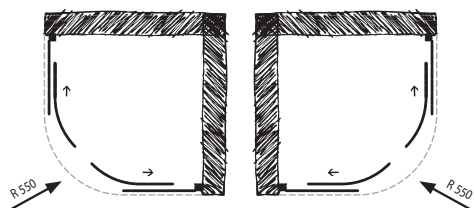

výplň: 6 mm bezpečnostné sklo číre

rám: hliník chróm

otváranie: posuvné

sklo číre

kód	vanička	rozmer	šírka vstupu	montážny otvor	cena
BCMELI90CC	akrylátová	90 × 90 × 165 cm + 48 cm (výška vaničky)	55 cm	87,6 – 89,6 / 87,6 – 89,6 cm	787 €