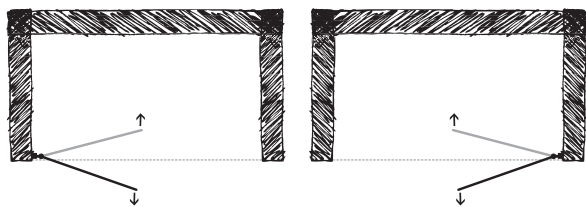

VAŇOVÉ ZÁSTENY

k rovným
i asymetrickým vaniam

EVORA

Univerzálna zástena EVORA je vhodná ku všetkým typom obdĺžnikových rovných vaní. Zástena je dostupná iba v prevedení s čírym sklom, v dvoch rozmeroch 70 a 80 cm s pochrómovaným rámom. Zástena je vhodná k rovným vaniam a tiež k asymetrickým vaniam NAPOLI a GELA.

výplň: 6 mm bezpečnostné sklo číre

rám: hliník chróm

otváranie: výkyvné

kód	rozmer	cena
BCEVOR70CC	70 x výška 130 cm	179 €
BCEVOR80CC	80 x výška 130 cm	189 €

VAŇOVÉ ZÁSTENY

PORTO

PORTO je elegantná zástena určená k asymetrickým vaniam, vhodná i do luxusných kúpeľní. Dodáva sa v ľavom i pravom prevedení a je dostupná iba v prevedení s čírym sklom.