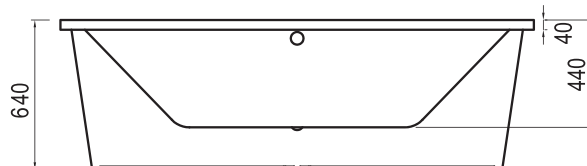

BETA

voľne stojaca

Voľne stojaca vaňa BETA je ozdobou modernej kúpeľne a svoje miesto nájde i v populárnych retro kúpeľniach secesného štýlu. Osadenie vane je jednoduché, nie je potrebné ju obmurovať ani obkladať, pretože už obsahuje bočné steny, ktoré vkusne dopĺňajú jej vzhľad. Vaňu osadíte pomocou podporného systému, ktorý je jej súčasťou.

kód	rozmer / objem	cena
VANBET185	1940 x 1000 mm / 310 l	1 390 €

Výška čelného panela 600 + 40 mm okraj vane