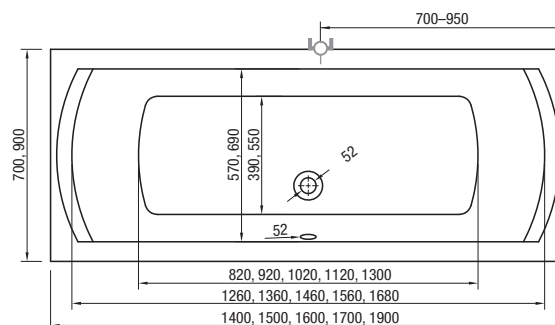

Vaňa BOLOGNA zaujme svojím exkluzívnym dizajnom a stane sa dominantou vo Vašej výnimočnej kúpeľni. Oválny tvar vane BOLOGNA predurčil jej umiestnenie do voľného priestoru. Môžete ju však zabudovať i do rohu kúpeľne.

kód	rozmer / objem	cena
VANBOL180	1800 × 900 mm / 240 l	499 €
VANBOL180P – čelný panel akryl 560 + 40 mm okraj vane		165 €