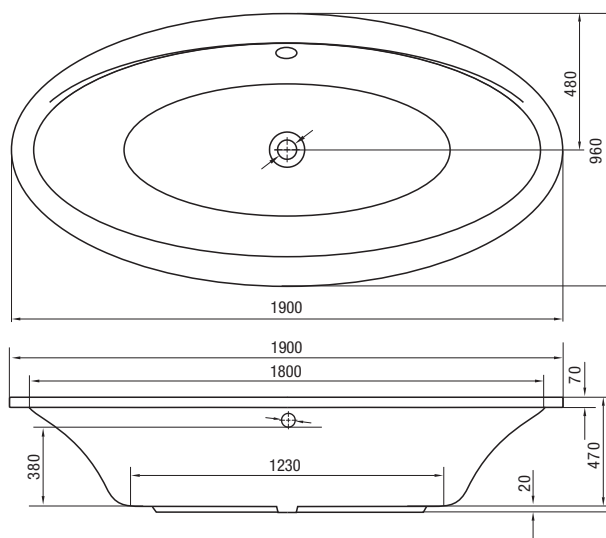

Vaňa, ktorá vytvorí u Vás doma netradičnú a osobitú kúpeľňu. Jej tvary vyniknú pri osadení do priestoru. Tvar vajčička vzbudzuje pocit bezpečia, uvoľnenia, harmónie, pohody a relaxu.

kód	rozmer / objem	cena
VANBOL219	1900 x 950 mm / 250 l	579 €

Bez čelného panela