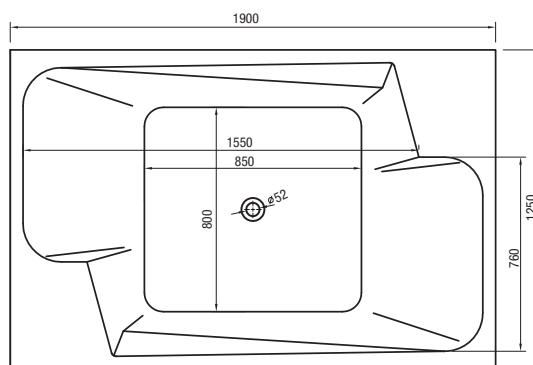

priestor a pohodlie

Čelné panely k vaniam
viac na str. 107