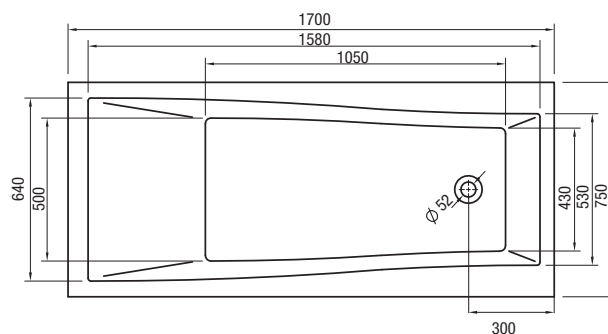

Vďaka svojmu vzhľadu a konštrukčne dokonale riešenému vnútornému priestoru a veľkej hĺbke (49 cm), je vaňa MODENA elegantná a hlavne veľmi pohodlná.

kód	rozmer / objem	cena
VANMOD17	1700 x 750 mm / 170 l	274 €
VANMOD17CP – čelný panel hladký, akryl 115 €		
VANMOD75BP – bočný panel hladký, akryl 750 mm 79 €		
VANDP1417WMOD (wenge), VANDP1417EMOD (exklusív), VANDP1417CMOD (classic) – čelný panel drevený 219 €		
VANDP7012WMOD (wenge), VANDP7012EMOD (exklusív), VANDP7012CMOD (classic) – bočný panel drevený 149 €		

Výška čelného panela 640 + 40 mm okraj vane

hlboká, elegantná, pohodlná