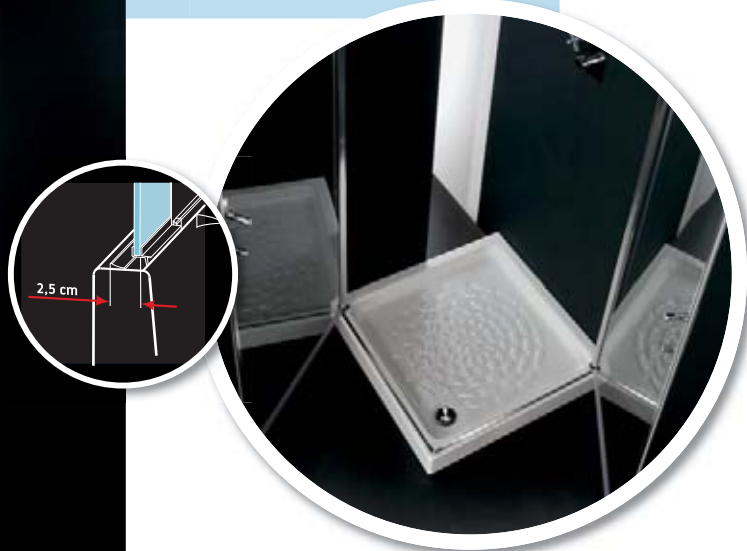

Cena bez vaničky.

Variety skiel:

Variety rámov:

číre

matné

biely

leštený hliník

Ponuka sprchových vaničiek
str. 64–72

Možnosť kombinácie s pevnou stenou,
viac na str. 45

Variety skiel:

Variety rámov:

číre

matné

biely

leštený hliník

SIDE