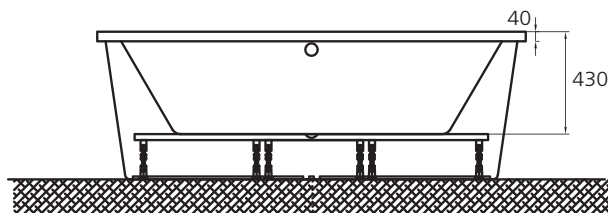

Dizajnová voľne stojaca vaňa GENOVA je charakteristická svojou priestrannosťou. Svojimi jednoduchými líniami a elegantnými, čistými tvarmi dotvára pocit čistoty a hygieny Vašej kúpeľne. Jej osadenie je veľmi jednoduché. Vaňu osadíte pomocou podporného systému, ktorý je jej súčasťou. Je možné ju umiestniť ku stene i do priestoru. Vaňu nie je potrebné obmurovať ani obkladať.

kód	rozmer / objem	cena
VANGEN180	1800 x 800 mm / 200 l	1 320 €

Výška čelného panela 600 + 40 mm okraj vane

voľne stojaca