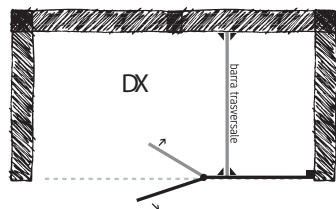

TIRRENO

Veľmi praktická dvojkřídlová vaňová zástena. Jednoduché riešenie, ako z vane urobiť sprchový kút. Jedna stena je pevná s rozpernou tyčou a druhú stenu je možné sklopiť. Pri objednávke je potrebné špecifikovať ľavé (SX) alebo pravé (DX) prevedenie. Bezpečnostné sklo je ošetrené povrchovou úpravou AQQVACLEAN, pre jeho jednoduchšiu údržbu.

výplň: 6 mm sklo číre (skladom) • 6 mm sklo matné (na objednávku)

rám: leštený hliník (skladom) • biely (na objednávku)

otváranie: výkyvné dvere š. 60 cm

kód	rozmer	cena leštený hliník/číre
BQT15100DX (pravá), BQT15100SX (ľavá)	100–102 x výška 150 cm	535 €
BQT15101DX (pravá), BQT15101SX (ľavá)	120–122 x výška 150 cm	573 €
BQ1409216 – nastavovací profil, chróm	+1 cm (výška 150 cm)	31 €