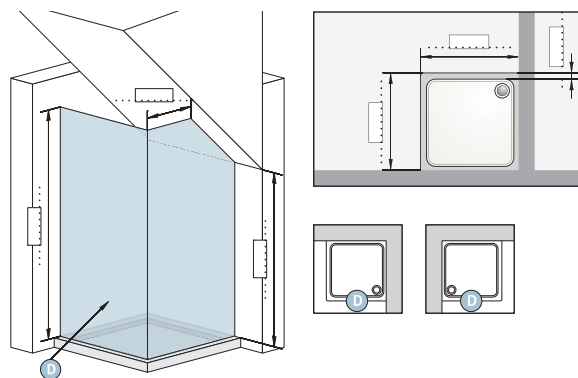

ATYPICKY RIEŠENÉ SPRCHOVÉ KÚTY

Sprchové kúty HOPA sa vyznačujú veľkou rozmanitosťou svojej ponuky, a to ako v možnosti výberu typov a rozmerov, tak i technických riešení a variantov skiel. Sprchové kúty sú elegantne riešené a vhodné pre každú kúpeľňu.

Máte však neštandardne riešenú kúpeľňu a neviete, ako do nej umiestniť sprchový kút klasických rozmerov? Jedným z najčastejších požiadaviek na výrobu neštandardných výrobkov sú sprchové kúty do podkrovných miestností, tzv. šikminy. Rozšírenie, zúženie či skrátenie výrobku podľa Vášho želania nebýva problémom, avšak i v týchto prípadoch je potrebné brať do úvahy isté obmedzenia. Sme schopní pre Vás vyrobiť atypický sprchový kút – presne podľa Vašich požiadaviek. S rôznymi výrezmi, zrezanými a atypickými kombináciami uhlov pre napojenie dverí a bočných stien.

RIEŠENIE 2