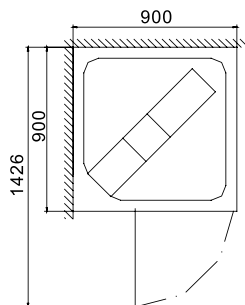

NOVINKA 2012

ilustračné foto

Voľne stojace sedátko – biela

kód: BCPBSED

rozmer: 420 x 230 x 430 mm

cena: **229 €**

MAFRA

MAFRA je masážny parný box so štvorcovým pôdorysom, bohatou výbavou a je vytvorený z unikátneho materiálu **SOLID SURFACE**. Jeho špecifické zloženie a štruktúra zaisťujú maximálnu hygienu a veľmi ľahké čistenie. MAFRA je robustný parný box so dlhou životnosťou a vysokým štandardom komfortu pri kúpaní.