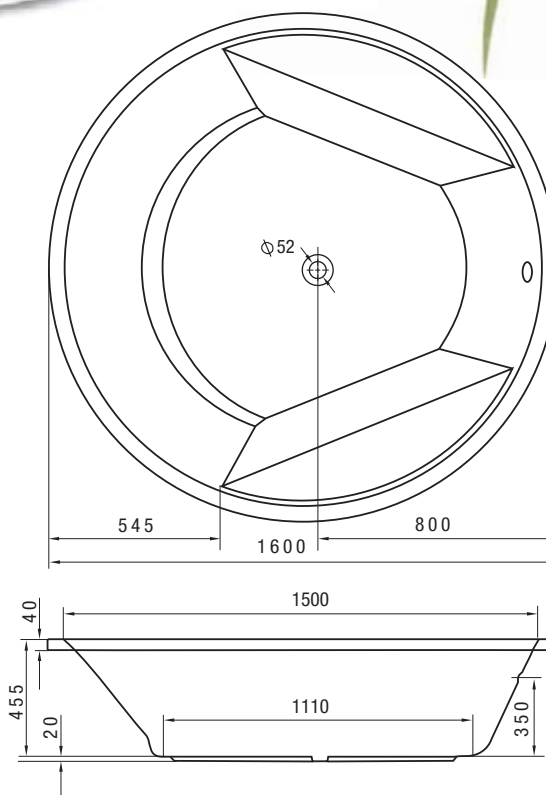

IMOLA

exkluzívna

Okrúhla vaňa IMOLA patrí do kategórie exkluzívnych vaní a je určená do kúpeľní väčších rozmerov, kde vyniknú jej prednosti. Vaňu je možné zapustiť do podlahy alebo postaviť voľne do priestoru.

kód	rozmer / objem	cena
VANIMO160	1600 x 1600 mm / 240 l	970 €

Bez čelného panela