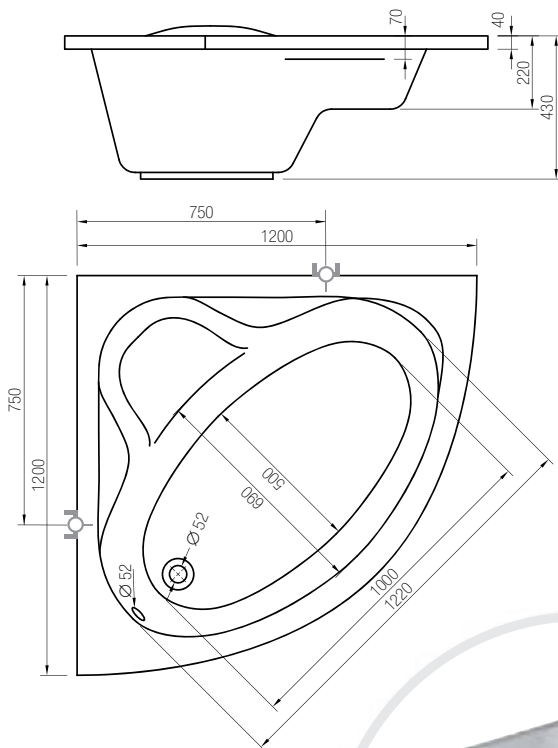

PISA

aj do malej kúpeľne...

Čelné panely k vaniam

viac na str. 107

Máte malú kúpeľňu a Vaším snom je rohová vaňa? V tom prípade je vaňa PISA tým pravým riešením pre Vás.

kód	rozmer / objem	cena
VANPIS120	1200 × 1200 mm / 150 l	299 €

VANPIS120C – čelný panel akryl 149 €

VANDPRVWPIS (wenge), VANDPRVEPIS (exklusív),
VANDPRVCPIIS (classic) – čelný panel drevený 219 €

Výška čelného panela 510 + 40 mm okraj vane