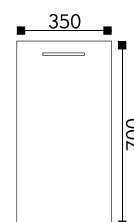

T 580

Model vhodný do stredne veľkých kúpeľní.
Oceníte ľahkú údržbu tohto kúpeľňového nábytku.

kód	názov	rozmer (š × v × h)	cena
NAT5801A (biela), NAT5802A (sv. dub), NAT5803A (tm. orech)	zrkadlo	400 × 900 × 100	78 €
NAT5801B (biela), NAT5802B (sv. dub), NAT5803B (tm. orech)	spodná skrinka s umývadlom bez batérie	580 × 500 × 460	434 €
NAT5801C (biela), NAT5802C (sv. dub), NAT5803C (tm. orech)	bočná skrinka	350 × 700 × 460	187 €
NAT5801K (biela), NAT5802K (sv. dub), NAT5803K (tm. orech)	T 580 komplet		699 €

farby: biela lesklá • svetlý dub • tmavý orech