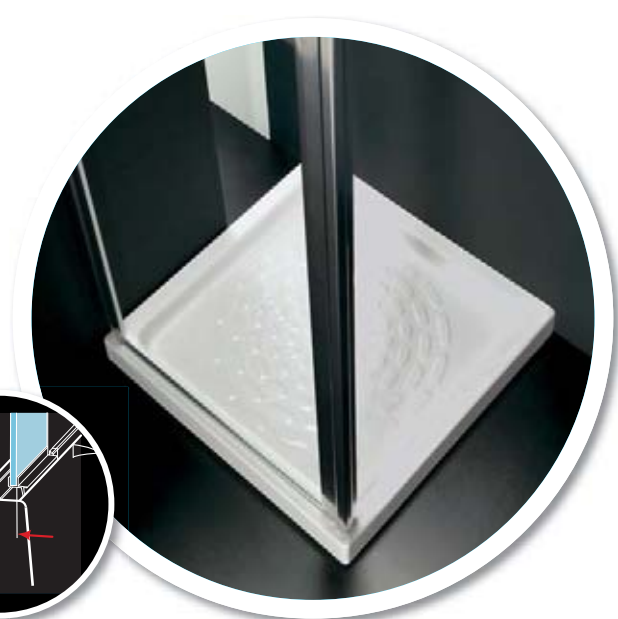

Varianty skiel:

Varianty rámov:

ANTA FISSA F1

Pevná sklenená zástena s magnetickou lištou, ktorá je určená ku kombinácii so sprchovou zástenou SIDE. Nie je možné ju využívať ako samostatne stojacu zástenu. Pri objednávke je potrebné špecifikovať ľavé alebo pravé prevedenie. Bezpečnostné sklo je ošetrené povrchovou úpravou AQVACLEAN, pre jeho jednoduchšiu údržbu

výplň: 6 mm sklo číre (skladom) • 6 mm sklo matné (na objednávku)

rám: leštený hliník (skladom) • biely (na objednávku)

otváranie: pevná stena

kód (prevedenie)	rozmer	montážny otvor	cena leštený hliník/číre
BQAF601DXC (pravé) / BQAF601SXC (ľavé)	72 × 190 (v) cm	70–74 cm	287 €
BQAF603DXC (pravé) / BQAF603SXC (ľavé)	80 × 190 (v) cm	78–82 cm	306 €
BQAF606DXC (pravé) / BQAF606SXC (ľavé)	92 × 190 (v) cm	90–94 cm	331 €
vzpera stena-sklo BAK 1423 chróm			84 €

Cena bez vaničky.