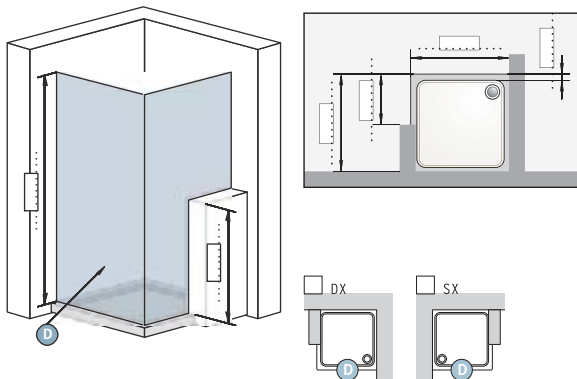

Máte však neštandardne riešenú kúpeľňu a neviete, ako do nej umiestniť sprchový kút klasických rozmerov? Jedným z najčastejších požiadaviek na výrobu neštandardných výrobkov sú sprchové kúty do podkrovných miestností, tzv. šikminy. Rozšírenie, zúženie či skrátenie výrobku podľa Vášho želania nebýva problémom, avšak i v týchto prípadoch je potrebné brať do úvahy isté obmedzenia. Sme schopní pre Vás vyrobiť atypický sprchový kút – presne podľa Vašich požiadaviek. S rôznymi výrezmi, zrezanými a atypickými kombináciami uhlov pre napojenie dverí a bočných stien.

RIEŠENIE 1

RIEŠENIE 2

RIEŠENIE 3

RIEŠENIE 4

SKLENENÉ VAŇOVÉ ZÁSTENY

Vaňové zásteny sa stali, vzhľadom k ich praktickému využitiu, dôležitým kúpeľňovým doplnkom s neustále narastajúcou obľubou. Bez akýchkoľvek problémov **je možné ich montovať v nových a dodatočne aj v už hotových kúpeľniach**. Vaňové zásteny zaručia suchú podlahu okolo vane a šetria čas pri čistení či údržbe. Zákazníci si tak tiež chvália **praktickú kombináciu vane a sprchy v jednom**, a to nielen v malých kúpeľniach. Množstvom ponúkaných typov patrí naša ponuka medzi **najširšiu na trhu**. Každý zákazník si tak môže zvoliť ideálne riešenie pre svoju kúpeľňu. Do segmentu vaňových zásten patria **celoplastové** a tiež **sklenené zásteny z bezpečnostného skla**.