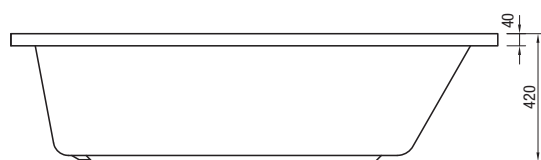

Výška čelného panela 560 + 40 mm okraj vane

Čelné panely k vaniam

viac na str. 107