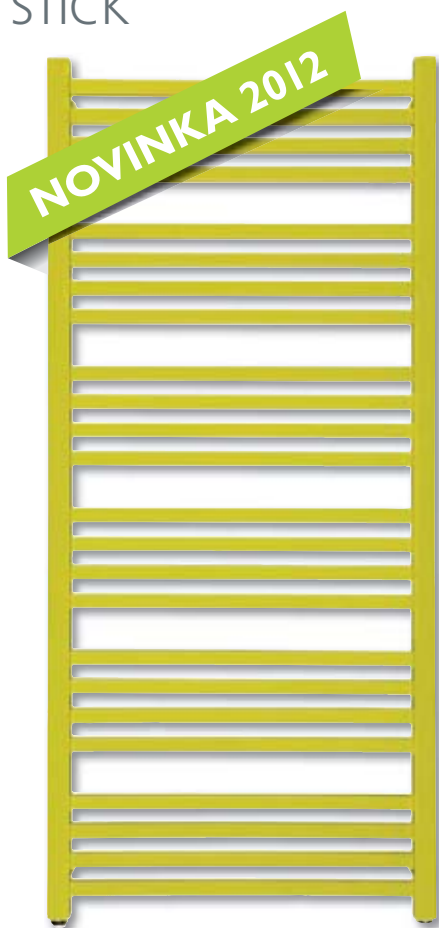

STICK

Ostré a čisté línie radiátora perfektne vyniknú v spojitosti s hranatou keramikou. Obľubu si získal najmä v klasicky riešených kúpeľniach.

kód	rozmer (mm)	farba	spodné pripojenie	tepelný výkon	topná tyč	cena
RADSTI407035	400 × 740	biela 35	370 mm	312 W	300 W	248 €
RADSTI401135	400 × 1110	biela 35	370 mm	452 W	600 W	300 €
RADSTI401535	400 × 1480	biela 35	370 mm	590 W	600 W	364 €
RADSTI507035	500 × 740	biela 35	470 mm	377 W	300 W	172 €
RADSTI501135	500 × 1110	biela 35	470 mm	546 W	600 W	200 €
RADSTI501535	500 × 1480	biela 35	470 mm	713 W	600 W	232 €
RADSTI4070..	400 × 740	farba*	370 mm	312 W	300 W	284 €
RADSTI4011..	400 × 1110	farba*	370 mm	452 W	600 W	344 €
RADSTI4015..	400 × 1480	farba*	370 mm	590 W	600 W	416 €
RADSTI5070..	500 × 740	farba*	470 mm	377 W	300 W	196 €
RADSTI5011..	500 × 1110	farba*	470 mm	546 W	600 W	232 €
RADSTI5015..	500 × 1480	farba*	470 mm	713 W	600 W	268 €
RADSTI507001	500 × 740	chróm	470 mm	264 W	300 W	600 €
RADSTI501101	500 × 1110	chróm	470 mm	382 W	300 W	800 €

Termín dodania 3-4 týždne

* Farebný vzorkovník a príklad objednania nájdete na str. 180–181
Štandardná farba podľa vzorkovníka – 35 biela lesklá (white silk)