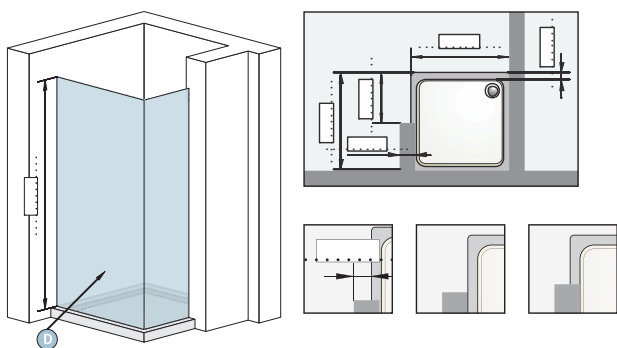

ATYPICKY RIEŠENÉ SPRCHOVÉ KÚTY

Sprchové kúty HOPA sa vyznačujú veľkou rozmanitosťou svojej ponuky, a to ako v možnosti výberu typov a rozmerov, tak i technických riešení a variantov skiel. Sprchové kúty sú elegantne riešené a vhodné pre každú kúpeľňu.

Máte však neštandardne riešenú kúpeľňu a neviete, ako do nej umiestniť sprchový kút klasických rozmerov? Jedným z najčastejších požiadaviek na výrobu neštandardných výrobkov sú sprchové kúty do podkrovných miestností, tzv. šikminy. Rozšírenie, zúženie či skrátenie výrobku podľa Vášho želania nebýva problémom, avšak i v týchto prípadoch je potrebné brať do úvahy isté obmedzenia. Sme schopní pre Vás vyrobiť atypický sprchový kút – presne podľa Vašich požiadaviek. S rôznymi výrezmi, zrezanými a atypickými kombináciami uhlov pre napojenie dverí a bočných stien.

RIEŠENIE 1