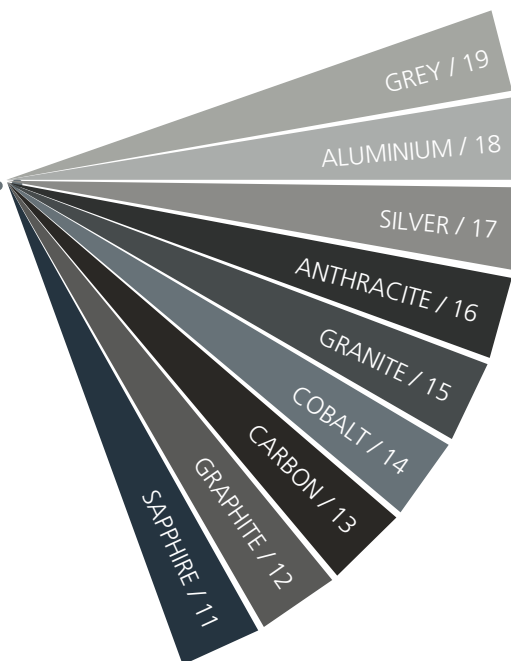

FAREBNÉ PREVEDENIA RADIÁTOROV

FARBY „UVOLNI SVOJE EMÓCIE“

Všade nás obklopujú farby. Podnecujú našu fantáziu, vyvolávajú emócie. Svet farieb prekvapuje a inšpiruje, ovplyvňuje aj také vnemy ako vôňa alebo chuť. Farba je v súlade s tvarom rozhodujúcim faktorom ovplyvňujúcim charakter vecí, rovnako ako i priestoru, ktorý nás obklopuje. Farba je niečím, čo je priamo spojené s pocitmi. Cielené experimentovanie s farbami ovplyvňuje dobrú náladu i pozitívne myslenie a dovoľuje navodiť neopakujúcu sa, jedinečnú atmosféru Vášho domova. Pozývame Vás k odvážnemu výberu niektorej z 37 farieb, rozdelených do štyroch paliet – veľmi starostlivo sme ich volili tak, aby zodpovedali farebnosti už existujúcich moderných doplnkov do domácnosti a vybavenia interiéru.

TOP COLOURS

Farby, ktoré vám pripomínajú surové, žulové horské masívy, šľachetný lesk striebra či chladivú eleganciu hliníka. Perfektne zapadnú do moderných interiérov, dodávajú im klud, istotu, rozhodnosť a príchut' brilantnosti. Farby vždy na vrchole – pre tých, ktorí ocenia prirodzenosť a diskretnú krásu rovnako ako jednoduchú eleganciu.

BLACK AND WHITE

Klasická čierna a biela. Minimalizmus a rozhodnosť bez váhania či kompromisov. Najuniverzálnejšie z farieb, perfektne zapadnú do každého interiéru na základe kontrastov a podobnosti. Pre každého, kto hľadá klasiku, ale zároveň trochu túži po experimente. Pretože aj obyčajná biela a čierna majú rozličné odtiene. V živote nič nie je jednoznačné.