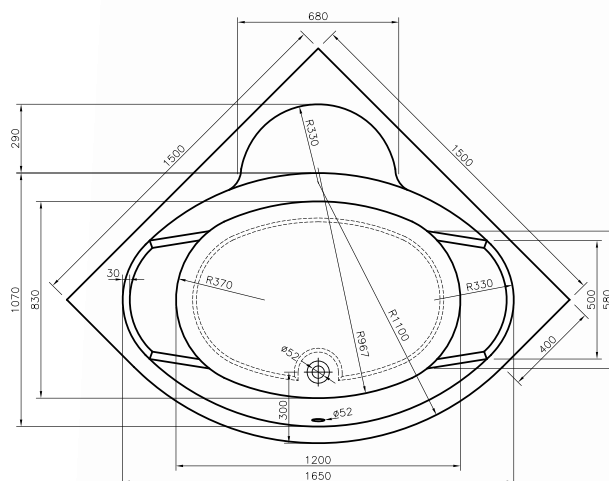

Luxusná akrylátová vaňa FORLI je charakteristická predovšetkým obrovským vnútorným priestorom, kde sa pohodlne zmestia i dve osoby. Vďaka svojej hĺbke (49 cm) je táto vaňa náročnejšia na väčší objem vody.

kód	rozmer / objem	cena
VANFOR15	1500 x 1500 mm / 250 l	419 €

VANFOR15CP – čelný panel akryl 149 €
VANDPRVWFOR (WENGE), VANDPRVEFOR (EXKLUSIV), VANDPRVCFOR (CLASSIC) – čelný panel drevený 229 €

Výška čelného panela 620 + 40 mm okraj vane