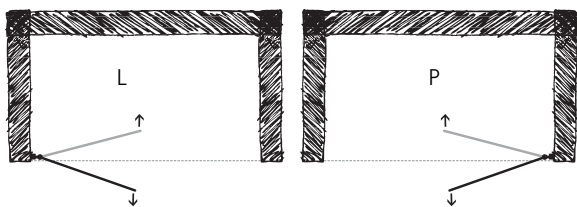

VAŇOVÉ ZÁSTENY

k rovným
i asymetrickým vaniam

EVORA

Univerzálna zástena EVORA je vhodná ku všetkým typom obdĺžnikových rovných vaní. Zástena je dostupná iba v prevedení s čírym sklom, v dvoch rozmeroch 70 a 80 cm s pochrómovaným rámom. Zástena je vhodná k rovným vaniam a tiež k asymetrickým vaniam NAPOLI a GELA.

výplň: 6 mm bezpečnostné sklo číre

rám: hliník chróm

otváranie: výkyvné

kód	rozmer	cena
BCEVOR70CC	70 x výška 130 cm	179 €
BCEVOR80CC	80 x výška 130 cm	189 €

VAŇOVÉ ZÁSTENY

PORTO

PORTO je elegantná zástena určená k asymetrickým vaniam, vhodná i do luxusných kúpeľní. Dodáva sa v ľavom i pravom prevedení a je dostupná iba v prevedení s čírym sklom.

výplň: 6 mm bezpečnostné sklo číre

rám: hliník chróm

otváranie: výkyvné

kód	rozmer	cena
BCPORT80CP (pravá), BCPORT80CL (ľavá)	80 x výška 140 cm L/P	179 €

VAŇOVÉ ZÁSTENY

TOP-HIGH dizajn

GERONA

Luxusná vaňová zástena GERONA dokonale chráni Vašu kúpeľňu pri kúpaní či sprchovaní. Je dodávaná v masívnom prevedení s 8mm bezpečnostným sklom.