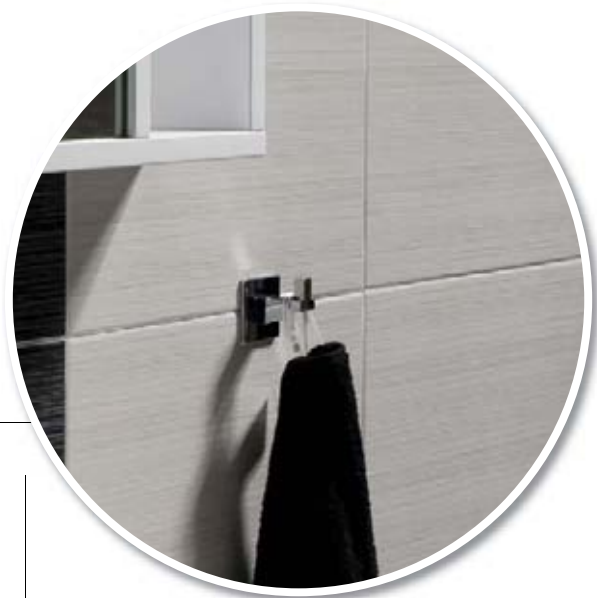

CHESTER

Pekné a kvalitné kúpeľňové doplnky, vyrobené z pochrómovanej mosadze, zaujmú svojim bezchybným prevedením a tvarovou čistotou. Určite uspokojia aj tie najvyššie požiadavky kladené na úroveň súčasného bývania.

Vodovodné batérie série CHESTER nájdete na **str. 137–138**