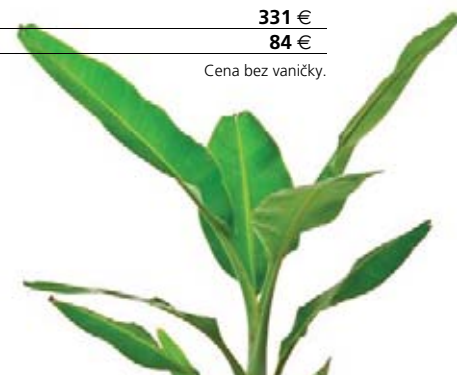

ANTA FISSA F1

Pevná sklenená zástena s magnetickou lištou, ktorá je určená ku kombinácii so sprchovou zástenou SIDE. Nie je možné ju využívať ako samostatne stojacu zástenu. Pri objednávke je potrebné špecifikovať ľavé alebo pravé prevedenie. Bezpečnostné sklo je ošetrené povrchovou úpravou AQVACLEAN, pre jeho jednoduchšiu údržbu

výplň: 6 mm sklo číre (skladom) • 6 mm sklo matné (na objednávku)

rám: leštený hliník (skladom) • biely (na objednávku)

otváranie: pevná stena

kód (prevedenie)	rozmer	montážny otvor	cena leštený hliník/číre
BQAF601DXC (pravé) / BQAF601SXC (ľavé)	72 × 190 (v) cm	70–74 cm	287 €
BQAF603DXC (pravé) / BQAF603SXC (ľavé)	80 × 190 (v) cm	78–82 cm	306 €
BQAF606DXC (pravé) / BQAF606SXC (ľavé)	92 × 190 (v) cm	90–94 cm	331 €
vzpera stena-sklo BAK 1423 chróm			84 €

Cena bez vaničky.