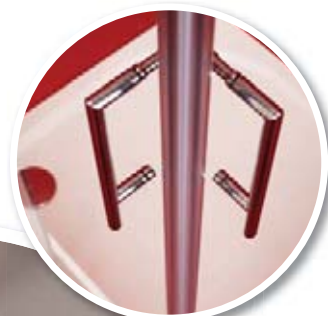

výplň: 6 mm bezpečnostné sklo číre

rám: hliník chróm

otváranie: posuvné

sklo číre

kód	vanička	rozmer	šírka vstupu	montážny otvor	cena
BCMELI90CC	akrylátová	90 × 90 × 165 cm + 48 cm (výška vaničky)	55 cm	87,6 – 89,6 / 87,6 – 89,6 cm	787 €