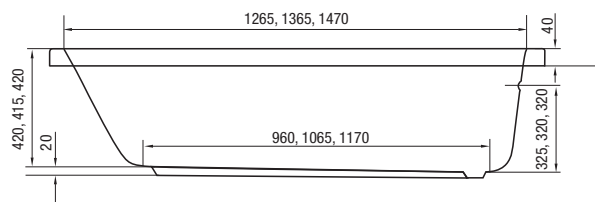

149 €

VANDP7012WCAS90 (wenge), VANDP7012ECAS90 (exklusív), VANDP7012CCAS90 (classic) – bočný panel drevený 900 mm

149 €

Výška čelného panela 560 + 40 mm okraj vane

MONZA

jednoduchý
dizajn

Dizajnovane jednoduchá vaňa s dokonale rovnými okrajmi. Je určená pre menšie kúpeľne, ale s veľkými vnútornými rozmermi. Vaňa ponúka priestor pre jednostrannú pohodlnú polohu ľahu.