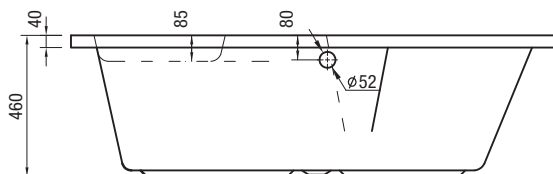

Čelné panely k vaniam

viac na str. 107