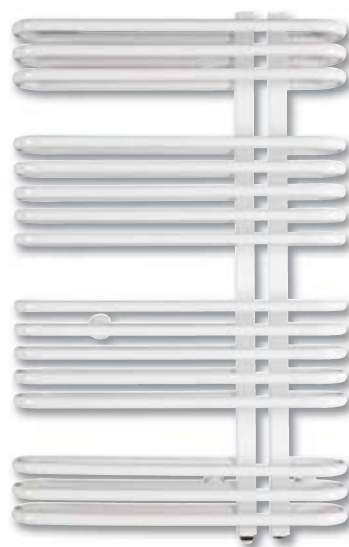

Astro je asymetrický a vysoko funkčný radiátor. Dva rady rebier zaistia dvojitzú silu výhrevu a rýchlosť sušenia. Je to individualista.

kód	rozmer (mm)	farba	tepelný výkon	topná tyč	cena
RADAST508035	500 × 793	biela 35	536 W	600 W	212 €
RADAST501035	500 × 1044	biela 35	655 W	600 W	220 €
RADAST501235	500 × 1198	biela 35	774 W	900 W	252 €
RADAST608035	600 × 793	biela 35	649 W	600 W	192 €
RADAST601035	600 × 1044	biela 35	812 W	900 W	232 €
RADAST601235	600 × 1198	biela 35	981 W	900 W	268 €
RADAST5080..	500 × 793	farba*	536 W	600 W	220 €
RADAST5010..	500 × 1044	farba*	655 W	600 W	276 €
RADAST5012..	500 × 1198	farba*	774 W	900 W	312 €
RADAST6080..	600 × 793	farba*	649 W	600 W	240 €
RADAST6010..	600 × 1044	farba*	812 W	900 W	292 €
RADAST6012..	600 × 1198	farba*	981 W	900 W	332 €

Pripojenie: spodné, centrálné 50 mm

Termín dodania 3-4 týždne

* Farebný vzorkovník a príklad objednávania nájdete na str. 180-181
Štandardná farba podľa vzorkovníka – 35 biela lesklá (white silk)