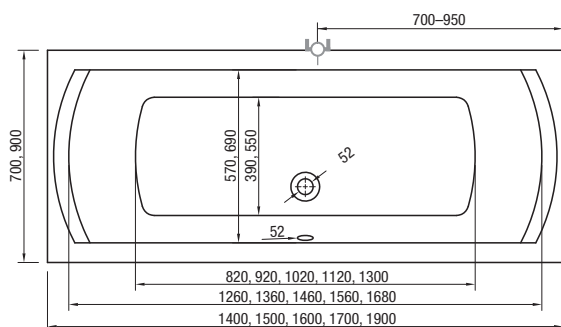

CASERTA

veľká rozmerová škála

Tvarovo jednoduchá vaňa CASERTA s ostrými výraznými hranami osloví všetkých zákazníkov, ktorí uprednostňujú rovné línie.

kód	rozmer / objem	cena
VANCAS140	1400 x 700 mm / 130 l	229 €
VANCAS150	1500 x 700 mm / 140 l	235 €
VANCAS160	1600 x 700 mm / 150 l	241 €
VANCAS170	1700 x 700 mm / 160 l	249 €
VANCAS190	1900 x 900 mm / 200 l	399 €