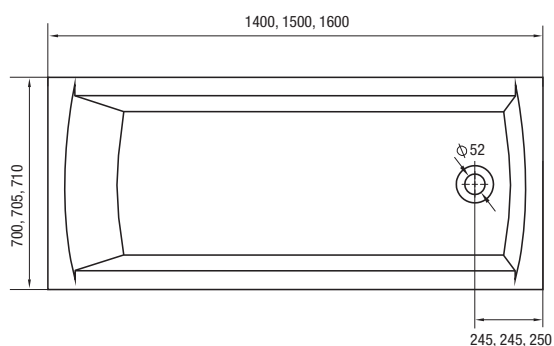

149 €

VANDP7012WCAS90 (wenge), VANDP7012ECAS90 (exklusív), VANDP7012CCAS90 (classic) – bočný panel drevený 900 mm

149 €

Výška čelného panela 560 + 40 mm okraj vane

MONZA

jednoduchý
dizajn

Dizajnovane jednoduchá vaňa s dokonale rovnými okrajmi. Je určená pre menšie kúpeľne, ale s veľkými vnútornými rozmermi. Vaňa ponúka priestor pre jednostrannú pohodlnú polohu ľahu.