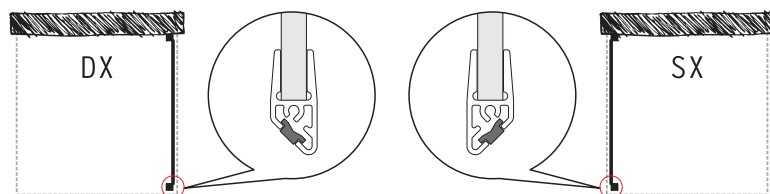

Ponuka sprchových vaničiek
str. 64–72