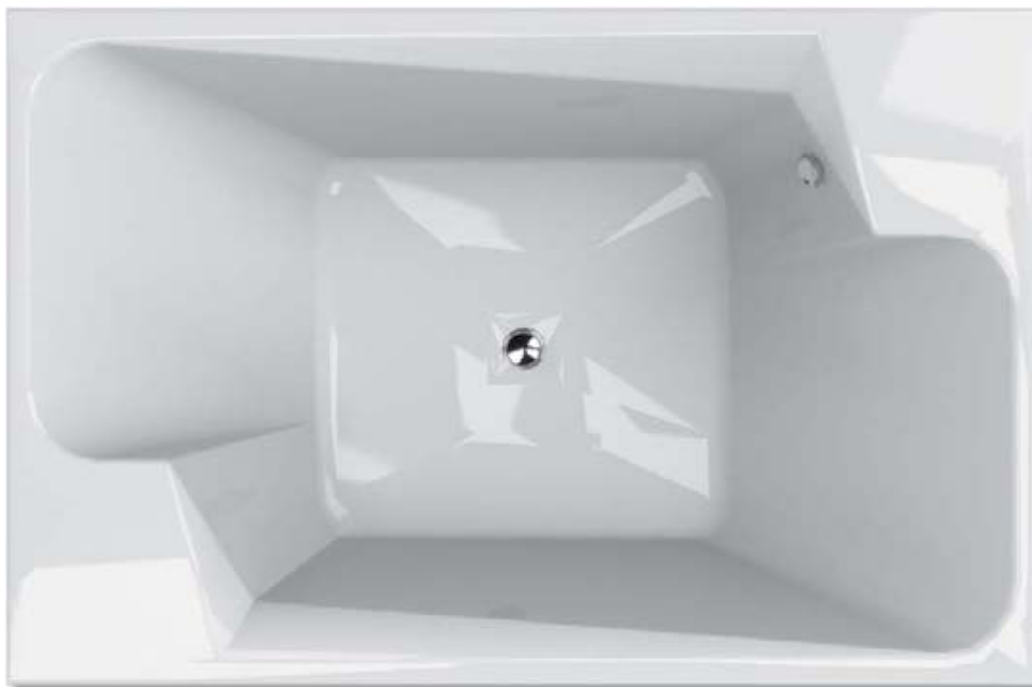

PADOVA II

Priestranná obdĺžniková vaňa PADOVA II splní prania i toho najnáročnejšieho zákazníka. Vaňa je svojím nadštandardným rozmerom vhodná do veľkých kúpeľní a je určená k relaxu dvoch osôb.

kód	rozměr / objem	cena
VANPAD219	1900 x 1250 mm / 255 l	629 €

VANPAD2CP – čelný panel hladký, akryl	159 €
VANPAD2BP – bočný panel hladký, akryl	125 €
VANDP1819WPAD2 (wenge), VANDP1819EPAD2 (exklusiv), VANDP1819CPAD2 (classic) – čelný panel drevený	219 €
VANDP7012WPAD2 (wenge), VANDP7012EPAD2 (exklusiv), VANDP7012CPAD2 (classic) – bočný panel drevený	179 €

Výška čelného panela 500 + 40 mm okraj vane