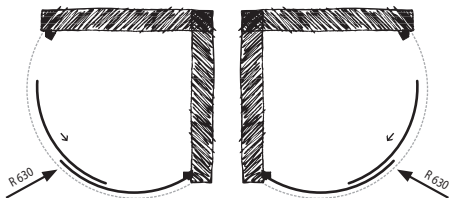

veľký vnútorný priestor

Varianty skiel:

číre

matné

LORCA

Praktický sprchový kút s posuvným univerzálnym zatváraním doľava či doprava. Atypický rádius vaničky (R630) vystupuje do priestoru, čím zväčšuje vnútorný priestor sprchového kútu v porovnaní s bežnými štvrtkruhovými modelmi. Je možné ho montovať i bez vaničky.

výplň: 6 mm bezpečnostné sklo číre • 5mm bezpečnostné sklo matné

rám: hliník chróm

otváranie: posuvné

lorca	kód	rozmer	sklo	šírka vstupu	montážny otvor	cena
bez vaničky	BCLORC90CC	90 × 90 × 195 cm	číre	58 cm	82,8–84,8 cm	502 €
bez vaničky	BCLORC90CF	90 × 90 × 195 cm	matné	58 cm	82,8–84,8 cm	537 €
akrylátová vanička lorca	BCLORC90V	90 × 90 × 16 cm				229 €

Sedátko

kód: BCZAFSED
rozmer: 41×34×23 cm (v×š×h)
cena: 139 €

atypický tvar

GRANDAS

Veľmi obľúbený štvrtkruhový atypický rámový sprchový kút s jednodielnymi, priestorovo nenáročnými posuvnými dverami. Jeho veľkou výhodou je veľká priestrannosť a roh, ktorý nezmenšuje kúpeľňu. S výškou 195 cm ho môžete montovať i bez vaničky priamo na dlažbu. Dodáva sa v ľavom alebo pravom prevedení.