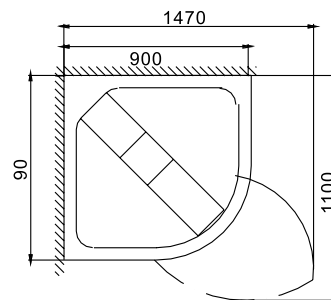

PARNÉ BOXY

NOVINKA 2012

MIRANDELA

Doprajte si skutočný komfort! Moderný a dizajnový parný box Vás nadchne nielen bohatou výbavou, ale taktiež svojím jedinečným spracovaním z inovatívneho materiálu **SOLID SURFACE**. Tento materiál má exkluzívny a jemný lesk, ktorý zabraňuje usadzovaniu nečistôt v štrbinách či spojoch. Najdôležitejšie je, že výrobky sa ľahko čistia a leštia, čím maximálne uľahčujú údržbu.

kód	rozmer	cena
BCMIRA90	90 × 90 × 220 cm	3 990 €

Cena vrátane montáže.

- Hliníkové profily: farba SATIN
- Predné sklá: číre
- **Zadné sklo: biele**
- Sprchová vanička: SOLID SURFACE s odnímateľným krytom
- Poličky: SOLID SURFACE
- Zrkadlo
- Rukoväť dverí: SOLID SURFACE
- Stredný panel: biely, SOLID SURFACE
- Ovládací CONTROL panel

- Termostatická batéria
- Masážne trysky
- Zásobník na aromaterapiu
- Vstavaná polička
- Strešná časť: biela, SOLID SURFACE
- Osvetlenie chromoterapie
- Reproduktor
- Ventilátor
- Tropický dážď