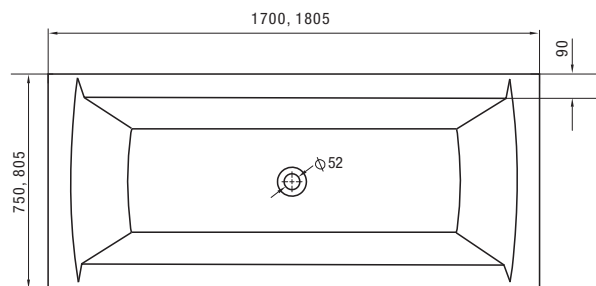

Čelné panely k vaniam

viac na str. 107