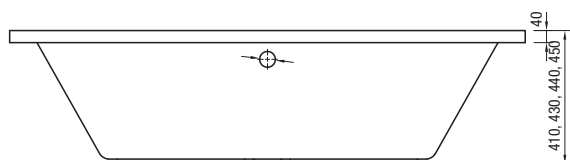

CASERTA

veľká rozmerová škála