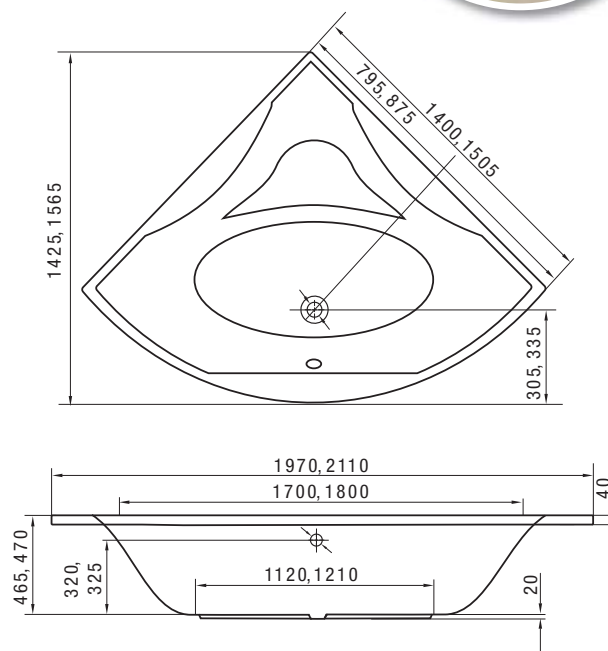

Symetrická akrylátová rohová vaňa FIRENZE ponúka dostatok vnútorného priestoru k pohodlnému kúpeľu. S veľkou sedacou časťou a vďaka svojim rozmerom a geometrickým tvarom s hladkými líniami sa hodí do dnešných moderných kúpeľní.

kód	rozmer / objem	cena
VANFIR14	1400 x 1400 mm / 140 l	426 €
VANFIR15	1500 x 1500 mm / 150 l	442 €

VANFIR14CP (1400 mm) – čelný panel akryl 165 €

VANFIR15CP (1500 mm) – čelný panel akryl 185 €

VANDPRVWFIR14 (wenge), VANDPRVEFIR14 (exklusív),
VANDPRVCFIR14 (classic) – čelný panel drevený 1400 mm 229 €

VANDPRVWFIR15 (wenge), VANDPRVEFIR15 (exklusív),
VANDPRVCFIR15 (classic) – čelný panel drevený 1500 mm 229 €

Výška čelného panela 600 + 40 mm okraj vane