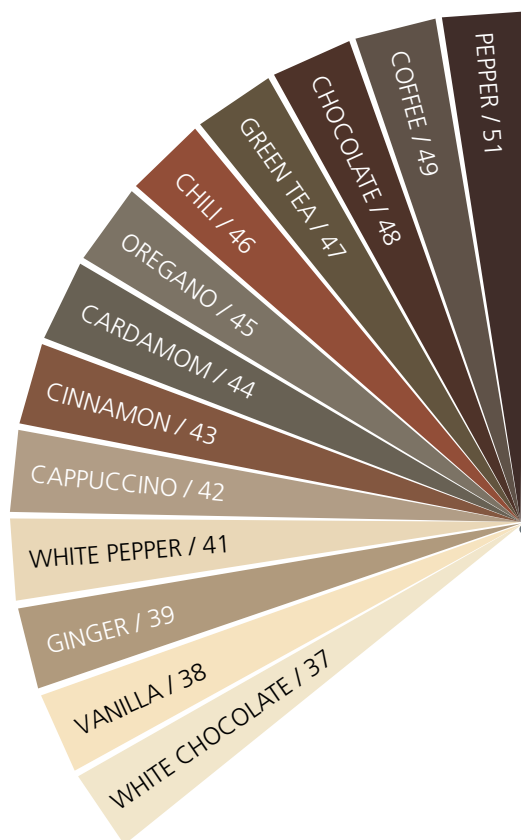

NÁVOD NA OBJEDNÁVANIE FAREBNÝCH PREVEDENÍ RADIÁTOROV

Pri objednávaní radiátora v konkrétnej farbe doplňte číslo farby do kódu výrobku na miesto označené dvomi bodkami.

Príklad 1: Chcete si objednať radiátor PULS 480×1380 vo farbe Fresh 27 – zadáte kód výrobku:

RADPUL501427, namiesto posledných dvoch bodiek zadáte číslo farby.

Príklad 2: Chcete si objednať radiátor Tower 600×1800 v dvojfarebnej kombinácii napr. Carbon 13 (farba rebier..) / White pepper 41 (farba tela..), – zadáte kód výrobku **RADTOW60181341**, namiesto posledných štyroch bodiek zadáte čísla farieb.

FASHION COLOURS

Prirodzené, optimistické, naplnené radosťou a životom. Také sú tieto farby – pre všetkých optimistov, pre ľudí, ktorých teší žiť a experimentovať. Ak ste človekom s fantáziou, žijete v súlade s prírodou a dokážete sa radowať z každého okamihu – FASHION COLOURS sú presne Váš štýl.

VANILLA AND PEPPER

Pokiaľ Vám v živote chýba trocha pikantnosti, kúsok sladkosti alebo vybrané chute – vyberte si niektorú z farieb palety VANILLA and PEPPER. Každá z farieb bola inšpirovaná prirodzenou chuťou a vôňou niektorých z exotických ingrediencií. Každá z nich bude dokonalou inšpiráciou a perfektne doplní Vami vytvorený charakter interiéru. Tým sa Váš radiátor stane ideálnym doplnkom Vašej nálady, životného štýlu a snov.