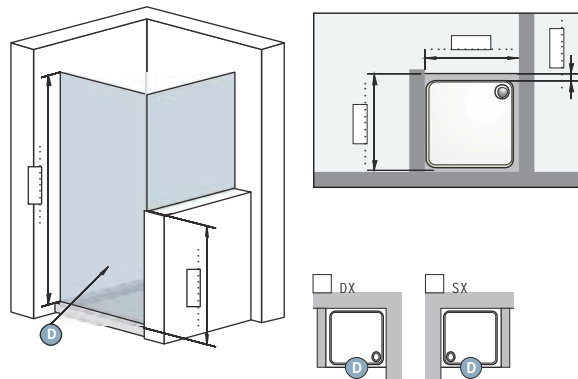

RIEŠENIE 1

RIEŠENIE 2

RIEŠENIE 3

RIEŠENIE 4

SKLENENÉ VAŇOVÉ ZÁSTENY

Vaňové zásteny sa stali, vzhľadom k ich praktickému využitiu, dôležitým kúpeľňovým doplnkom s neustále narastajúcou obľubou. Bez akýchkoľvek problémov **je možné ich montovať v nových a dodatočne aj v už hotových kúpeľniach**. Vaňové zásteny zaručia suchú podlahu okolo vane a šetria čas pri čistení či údržbe. Zákazníci si tak tiež chvália **praktickú kombináciu vane a sprchy v jednom**, a to nielen v malých kúpeľniach. Množstvom ponúkaných typov patrí naša ponuka medzi **najširšiu na trhu**. Každý zákazník si tak môže zvoliť ideálne riešenie pre svoju kúpeľňu. Do segmentu vaňových zásten patria **celoplastové** a tiež **sklenené zásteny z bezpečnostného skla**.