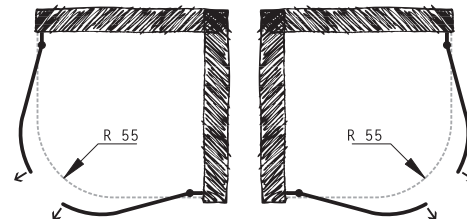

FREE

Veľmi elegantný a pritom praktický pántový štvrtkruhový kút s rádiom R550, ktorý vytvorí dve samostatne otvárajúce sa sklá. FREE sa stane ozdobou každej kúpeľne a splní i Vaše najnáročnejšie požiadavky na sprchovanie. Dvere je možné otvárať iba do priestoru kúpeľne. Bezpečnostné sklo je ošetrené povrchovou úpravou AQVACLEAN, pre jeho jednoduchšiu údržbu. Kúty FREE sa dajú ideálne skombinovať s keramikovou vaničkou ELARA. Pre použitie s vaničkami z liateho mramoru (SOFIA) sa odporúča doobjednať ešte 2ks nastavovacích profilov, po 1ks z každej strany.

výplň: 6 mm sklo číre (skladom) • 6 mm sklo matné (na objednávku)

rám: leštený hliník (skladom) • biely (na objednávku)

otváranie: do priestoru

kód	rozmer	montážny otvor	šírka vstupu	cena leštený hliník/číre
BQFR1300C	80 × 80 × 190 (v) cm	73–75 × 73–75 cm	91 cm	895 €
BQFR1301C	90 × 90 × 190 (v) cm	83–85 × 83–85 cm	105 cm	933 €
BQ1408216 – nastavovací profil, chróm	+1 cm (výška 190 cm)			37 €

Cena bez vaničky.

Variety skiel:

Variety rámov:

Ponuka sprchových vaničiek
str. 64–72