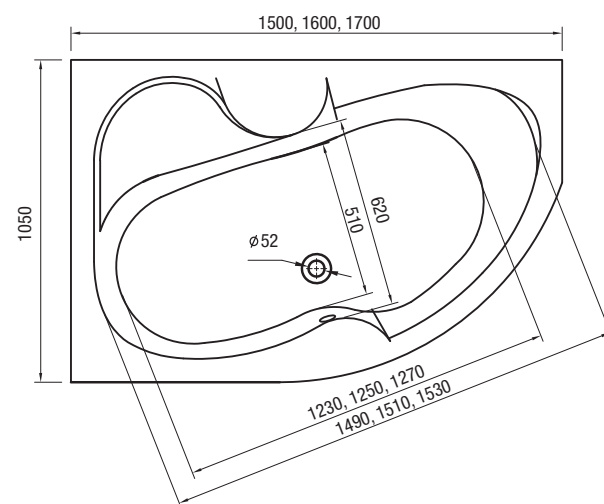

Čelné panely k vaniam

viac na str. 107