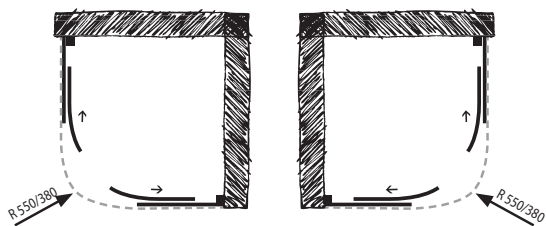

Variety skiel:

Variety rámov:

číre

matné

biely

leštený hliník