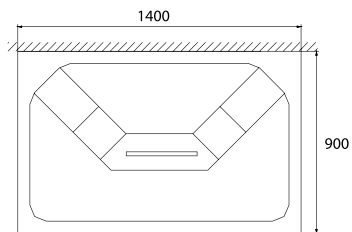

NOVINKA 2012

AMADORA

AMADORA je parný box určený pre skutočných pôžitkárov. Použitie materiálu **SOLID SURFACE** mu zaisťuje exkluzívne úžitkové vlastnosti a jeho priestor ponúkne pôžitok naraz i dvom osobám. Môžete si tak užiť parný, masážny a relaxačný kúpeľ so svojim partnerom či partnerkou.

kód	rozmer	cena
BCAMAD149	140 x 90 x 220 cm	5 390 €

Cena vrátane montáže.

- Hliníkové profily: farba SATIN
- Predné sklá: číre
- **Zadné sklo: biele**
- Sprchová vanička: SOLID SURFACE s odnímateľným krytom
- Poličky: SOLID SURFACE
- Zrkadlo
- Rukoväť dverí: SOLID SURFACE
- Stredný panel: biely, SOLID SURFACE
- Ovládací control panel
- Termostatická batéria

- Masážne trysky
- Zásobník na aromaterapiu
- Vstavaná polička
- Strešná časť: biela, SOLID SURFACE
- Osvetlenie chromoterapie
- Reprodukotor
- Ventilátor
- Tropický dážď (2 ks)

Voľne stojace sedátko – biela

kód: BCPBSED
rozmer: 420 x 230 x 430 mm
cena: **229 €**