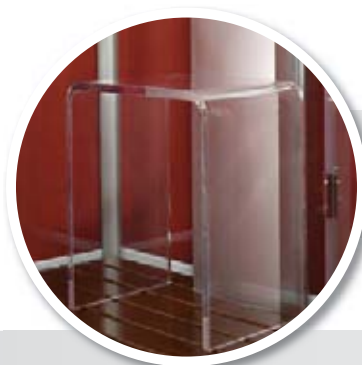

výplň: 6 mm bezpečnostné sklo číre • 5mm bezpečnostné sklo matné

rám: hliník chróm

otváranie: posuvné

lorca	kód	rozmer	sklo	šírka vstupu	montážny otvor	cena
bez vaničky	BCLORC90CC	90 × 90 × 195 cm	číre	58 cm	82,8–84,8 cm	502 €
bez vaničky	BCLORC90CF	90 × 90 × 195 cm	matné	58 cm	82,8–84,8 cm	537 €
akrylátová vanička lorca	BCLORC90V	90 × 90 × 16 cm				229 €