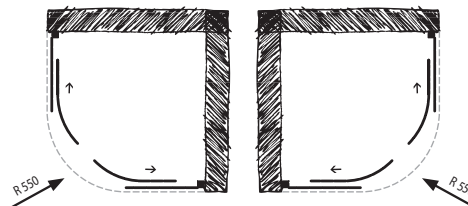

BARCELONA

Univerzálny sprchový kút s posuvnými dverami je dodávaný v dvoch rozmeroch. V štandardnej ponuke sú dve farebné prevedenia rámu a dva druhy bezpečnostných skiel.

výplň: 6 mm bezpečnostné sklo číre • 5 mm bezpečnostné sklo matné
rám: hliník biely, hliník chróm
otváranie: posuvné

*2 varianty skiel
2 varianty rámov*

kód (prevedenie rámu)	sklo	rozmer	šírka vstupu	montážny otvor	cena
BCBARC90CC (chróm) / BCBARC90BC (biely)	číre	90 × 90 × 190 cm	54 cm	88,2–90,2 cm	398 €
BCBARC90CM (chróm) / BCBARC90BM (biely)	matné	90 × 90 × 190 cm	54 cm	88,2–90,2 cm	398 €
BCBARC10CC (chróm) / BCBARC10BC (biely)	číre	100 × 100 × 190 cm	54 cm	98,2–100,2 cm	489 €
BCBARC10CM (chróm) / BCBARC10BM (biely)	matné	100 × 100 × 190 cm	54 cm	98,2–100,2 cm	489 €

Cena bez vaničky.

vyšší model 190 cm ↗

Ponuka sprchových vaničiek
str. 64–72

Varianty skiel: