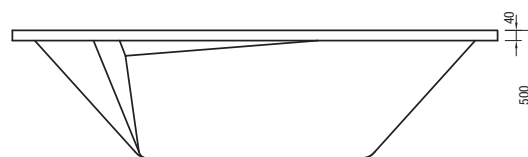

priestor a pohodlie

Čelné panely k vaniam
viac na str. 107