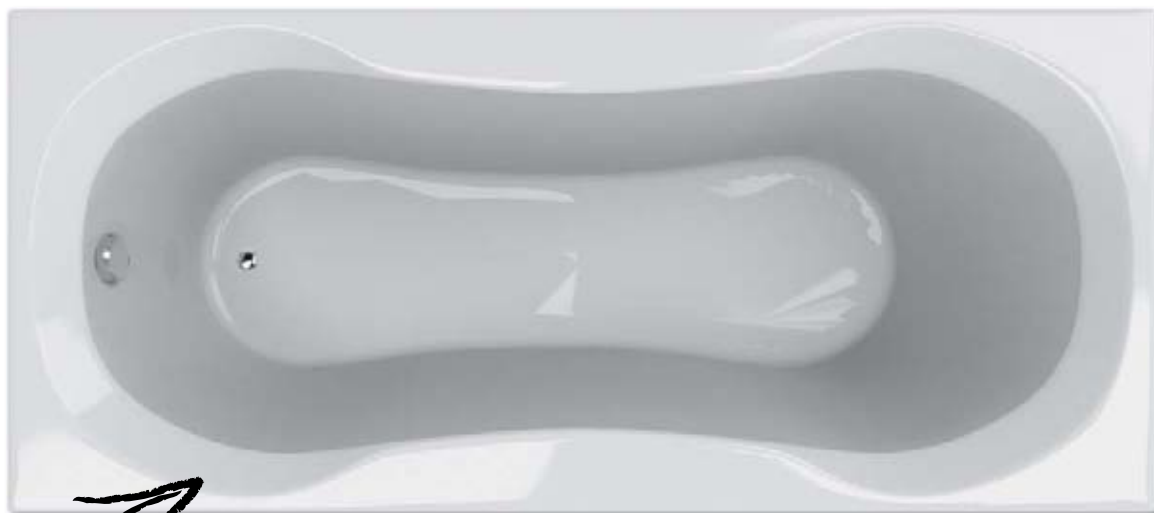

PALERMO

piškótový dizajn