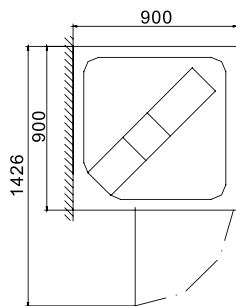

NOVINKA 2012

ilustračné foto

Voľne stojace sedátko – biela

kód: BCPBSED

rozmer: 420 x 230 x 430 mm

cena: **229 €**

MAFRA

MAFRA je masážny parný box so štvorcovým pôdorysom, bohatou výbavou a je vytvorený z unikátneho materiálu **SOLID SURFACE**. Jeho špecifické zloženie a štruktúra zaisťujú maximálnu hygienu a veľmi ľahké čistenie. MAFRA je robustný parný box so dlhou životnosťou a vysokým štandardom komfortu pri kúpaní.