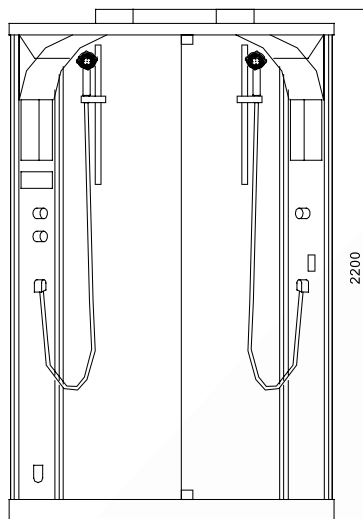

NOVINKA 2012

AMADORA

AMADORA je parný box určený pre skutočných pôžitkárov. Použitie materiálu **SOLID SURFACE** mu zaisťuje exkluzívne úžitkové vlastnosti a jeho priestor ponúkne pôžitok naraz i dvom osobám. Môžete si tak užiť parný, masážny a relaxačný kúpeľ so svojim partnerom či partnerkou.

kód	rozmer	cena
BCAMAD149	140 x 90 x 220 cm	5 390 €

Cena vrátane montáže.

- Hliníkové profily: farba SATIN
- Predné sklá: číre
- **Zadné sklo: biele**
- Sprchová vanička: SOLID SURFACE s odnímateľným krytom
- Poličky: SOLID SURFACE
- Zrkadlo
- Rukoväť dverí: SOLID SURFACE
- Stredný panel: biely, SOLID SURFACE
- Ovládací control panel
- Termostatická batéria

- Masážne trysky
- Zásobník na aromaterapiu
- Vstavaná polička
- Strešná časť: biela, SOLID SURFACE
- Osvetlenie chromoterapie
- Reprodukotor
- Ventilátor
- Tropický dážď (2 ks)

Voľne stojace sedátko – biela

kód: BCPBSED
rozmer: 420 x 230 x 430 mm
cena: **229 €**