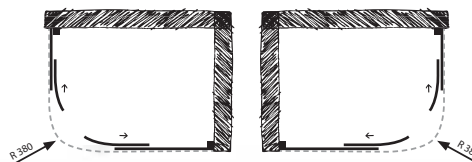

Ponuka sprchových vaničiek
str. 64–72

GIANO

Rozmerný sprchový kút GIANO ponúka dostatok priestoru i pre dve osoby. Jeho hladké, priame línie oživia priestor a dotvoria dojem čistoty a harmónie kúpeľne.

výplň: 6 mm sklo číre (na objednávku) • 6 mm sklo matné (na objednávku)

rám: leštený hliník (na objednávku) / biely (na objednávku)

otváranie: posuvné

kód	rozmer	montážny otvor	šírka vstupu	cena leštený hliník/číre
BLGI700CC	70 × 90 × 190 (v) cm	67–71 × 87–91 cm (R=38 mm)	39 cm	797 € *
BLGI701CC	90 × 100 × 190 (v) cm	87–91 × 97–101 cm (R=38 mm)	39 cm	838 € *
BLGI702CC	80 × 120 × 190 (v) cm	77–81 × 117–121 cm (R=38 mm)	39 cm	852 € *

Cena bez vaničky.

Varianty skiel:

číre

matné

biely

leštený hliník

Varianty rámov:

atypický tvar