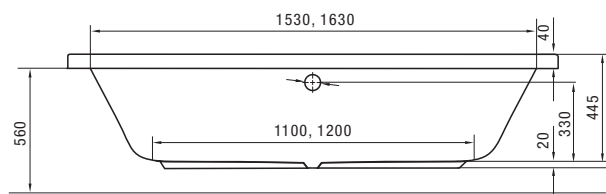

Čelné panely k vaniam

viac na str. 107