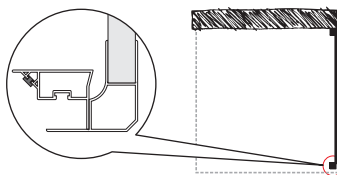

Pevná stena ANTA FISSA sa dodáva v širokom spektre rozmerov pre štvorcové alebo obdĺžnikové vaničky. Odporúčame ju ďalej kombinovať s modelom MAESTRO alebo VELA. Zástena sa dodáva bez kovovej vzpery, ktorú je možné doobjednať.

výplň: polystyrol, 3 mm bezpečnostné sklo číre

rám: biely plastový, v prevedení so sklom – lakovaný, farebný za príplatok

otváranie: pevná stena

kód	rozmer (cm)	cena sklo	cena polystyrol
BSAFI70MAS (sklo)	70–67 × 185	220 € *	152 € *
BSAFI70MAP (polyst.)			
BSAFI75MAS (sklo)	75–72 × 185	228 € *	156 € *
BSAFI75MAP (polyst.)			
BSAFI80MAS (sklo)	80–77 × 185	236 €	160 €
BSAFI80MAP (polyst.)			
BSAFI90MAS (sklo)	90–87 × 185	260 €	164 €
BSAFI90MAP (polyst.)			
BSB778052 – kovová vzpera			56 €