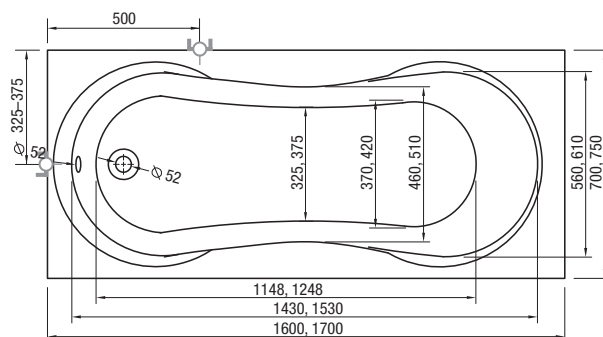

Výška čelného panela 560 + 40 mm okraj vane

Čelné panely k vaniam

viac na str. 107