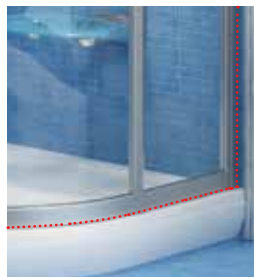

Pozn.: Pre kombináciu dvere + pevná stena platí min./max. šírka pre sprchové dvere a min./max. hĺbka pre pevnú stenu!

Sprchovanie

Kam sa pri montáži sprchového kúta aplikuje silikónový tmel?

Silikón sa pri sprchovacom kúte alebo zástene aplikuje vždy z vonkajšej strany výrobku podľa montážneho návodu tak, aby voda mohla voľne odtekať z profilov kúta späť do vaničky.