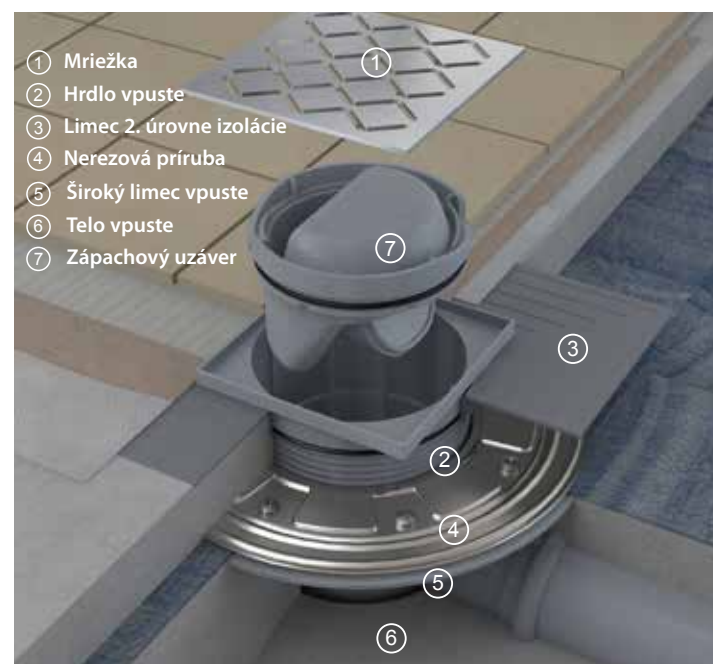

Odtokový žľab

Zebra 750, 850

Plastový odtokový žľab s nerezovou mriežkou Zebra

- jednoduchá čistiteľnosť celého žľabu až po odpadové potrubie
- prietok 30 l/min so spádovým korytom
- kombinovaná zápachová uzávierka s výškou vodného stĺpca 28 mm
- nízka stavebná výška (75 mm vr. dlažby) - vhodné aj pre rekonštrukcie
- zvýšená odolnosť plastu proti chemikáliám

Typ	Stavebná výška (mm)	Min. šírka kútu (mm)	Cena
OZP Zebra 750	75	800	138,00
OZP Zebra 850	75	900	147,00

Podlahová vpusť

SN501 105x105/50

Plastová vpusť SN501 s nerezovou mriežkou

- vhodná do sprchových kútov, kúpeľní i technických priestorov
- mriežka je vyrobená z kvalitnej nerezovej ocele opracovanej laserom
- prietok 37 l/min
- kombinovaná zápachová uzávierka s výškou vodného stĺpca 30 mm
- nerezová príruha a limec 2. úrovne izolácie

Typ	Min. stavebná výška (mm)	Cena
Vpusť SN501 105x105/50	104	25,20

Odtokové žľaby a podlahové vpuste

Ničím nerušený dizajn kúpeľne s nadčasovým a technicky dokonalým žľabom RAVAK