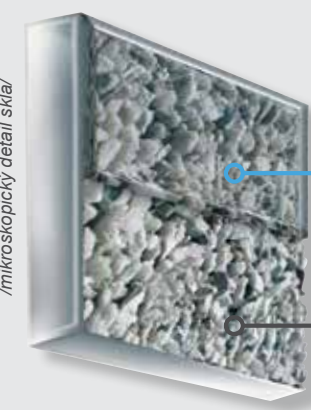

/mikroskopický detail skla/

Povrch skla upraveného nanotechnickým procesom RAVAK AntiCalc®

Povrch bežného skla

Ako sa ošetrujú sklá prípravkom RAVAK AntiCalc® Conditioner?

Sklo najskôr dôkladne umyte saponátovým prostriedkom (RAVAK Cleaner). Na vnútornú stranu úplne čistého a suchého povrchu skiel naneste suchou handrou prípravok RAVAK AntiCalc Conditioner a vyleštite do sucha.

Sklo znovu získa vodoodpuďujúce vlastnosti a v priebehu ďalšieho obdobia (zhruba 3 mesiace, podľa tvrdosti vody) bude vyžadovať len bežnú údržbu saponátovými odmasťovacími prostriedkami.