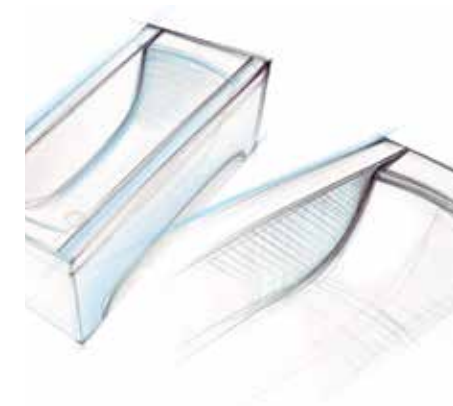

Vane

Praktické a pohodlné

Vane s príbehom – každá vaňa RAVAK bola poprednými svetovými dizajnérmi navrhnutá tak, aby v sebe spájala jedinečné kombinácie rôznych estetických a funkčných vlastností. Nadčasový dizajn RAVAK nezovšednie ani po dlhšej dobe.

Doplnky – Pre väčšie pohodlie pri kúpeľi si môžete k vani vybrať mäkký podhlavník, viac bezpečia vám zaistí praktické držadlo. Panely k vaniam majú nadčasový dizajn a ergonomický tvar zjednodušujúci prístup k vani. Pohodlie pri sprchovaní zvýši vaňová zástena, ktorá zabráni rozstreku vody po celej kúpeľni.

Výrobok je súčasťou konceptu RAVAK - praktického a dizajnového zladeného zariadenia celej kúpeľne, ktoré sa skladá z vane, umývadla a príp. aj nábytku a vodovodných batérií

Možnosť osadenia hydromasážnym systémom

Unikátna technológia vystuženia vaní

Na všetky vane RAVAK poskytujeme 10-ročnú záruku*

*) Na akrylátové vane RAVAK môžeme garantovať 10-ročnú záruku iba v prípade, že sú inštalované v súlade s montážnym návodom, a že pri montáži boli použité všetky prvky značky RAVAK.