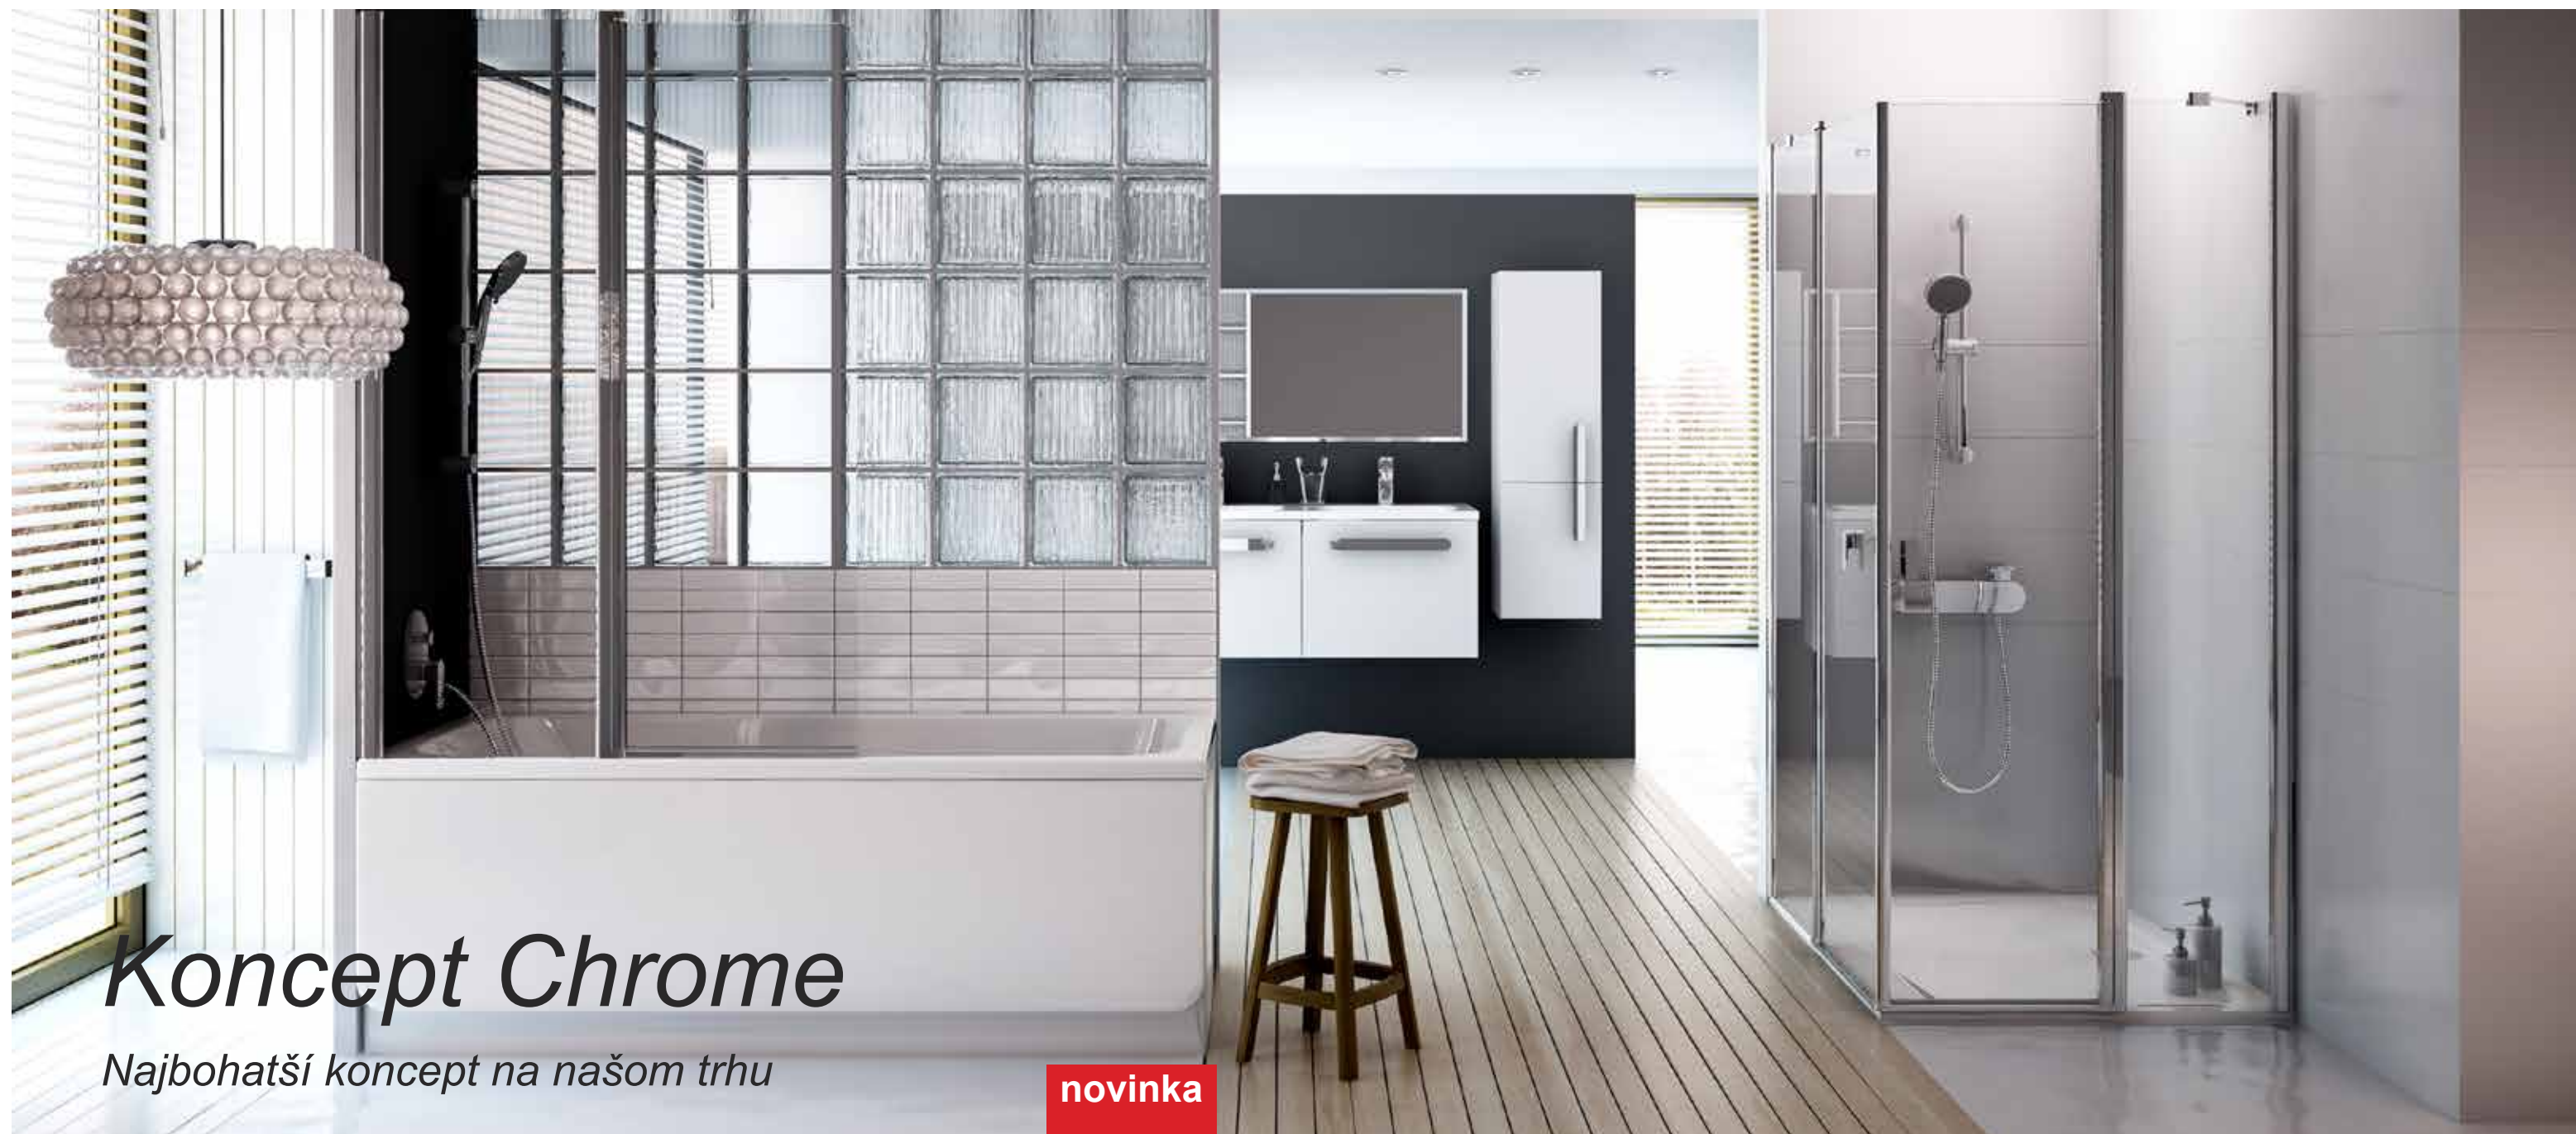

Linky technickej pomoci
0903/ 411 128
0903/ 411 138

Máte ďalšie otázky?
Radi vám poradíme
na obchod@ravak.sk

Koncepty RAVAK

Dokonale zladený celok

Koncept = komplexné poňatie kúpeľňového vybavenia v jednotnom dizajne, z ktorého si môžete sami poskladať svoju kúpeľňu. Všetky jeho súčasti sú navrhnuté tak, aby spolu harmonicky ladili, prakticky riešili dispozíciu kúpeľne a uľahčili jej každodenné používanie

V našej ponuke nájdete šesť dokonale zladených celkov – konceptov. Každý obsahuje vaňu, umývadlo, prípadne vaňovú zástenu, kúpeľňový nábytok a vodovodné batérie. Svojimi rozmermi sú koncepty RAVAK ideálnym riešením kúpeľní všetkých rozmerov.

- 1 Vane a príslušenstvo
- 2 Vaňové zásteny a dvere
- 3 Umývadlá a kúpeľňový nábytok
- 4 Vodovodné batérie

Koncept Chrome

Najbohatší koncept na našom trhu

novinka

Iba z dokonalých elementov môže vzniknúť dokonalý celok.