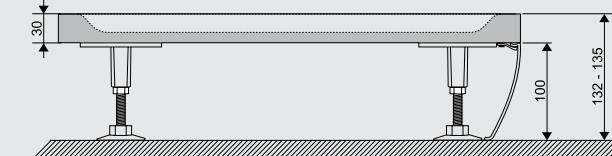

V ponuke v dĺžke 1100 a 2000 mm a šírke 6, 10 a 11 mm. Sú vhodné ku všetkým typom vaničiek.

Profil krycej lišty 6

Profil krycej lišty 10

Profil krycej lišty 11

Cena od: **2,22**

Montáž vaničky

Vaničky Galaxy Pro, Galaxy Pro Flat, Galaxy Pro Chrome sa môžu usadiť priamo do cementového lôžka (napr. pri zabudovaní vaničky do podlahy), a preto použitie Base Galaxy Pro nie je vždy nevyhnutné. Pri inštalácii týchto vaničiek na hotovú (obloženú) podlahu kúpeľne treba použiť Base Galaxy Pro a prípadne aj príslušný predný panel s príchytkami – SET.