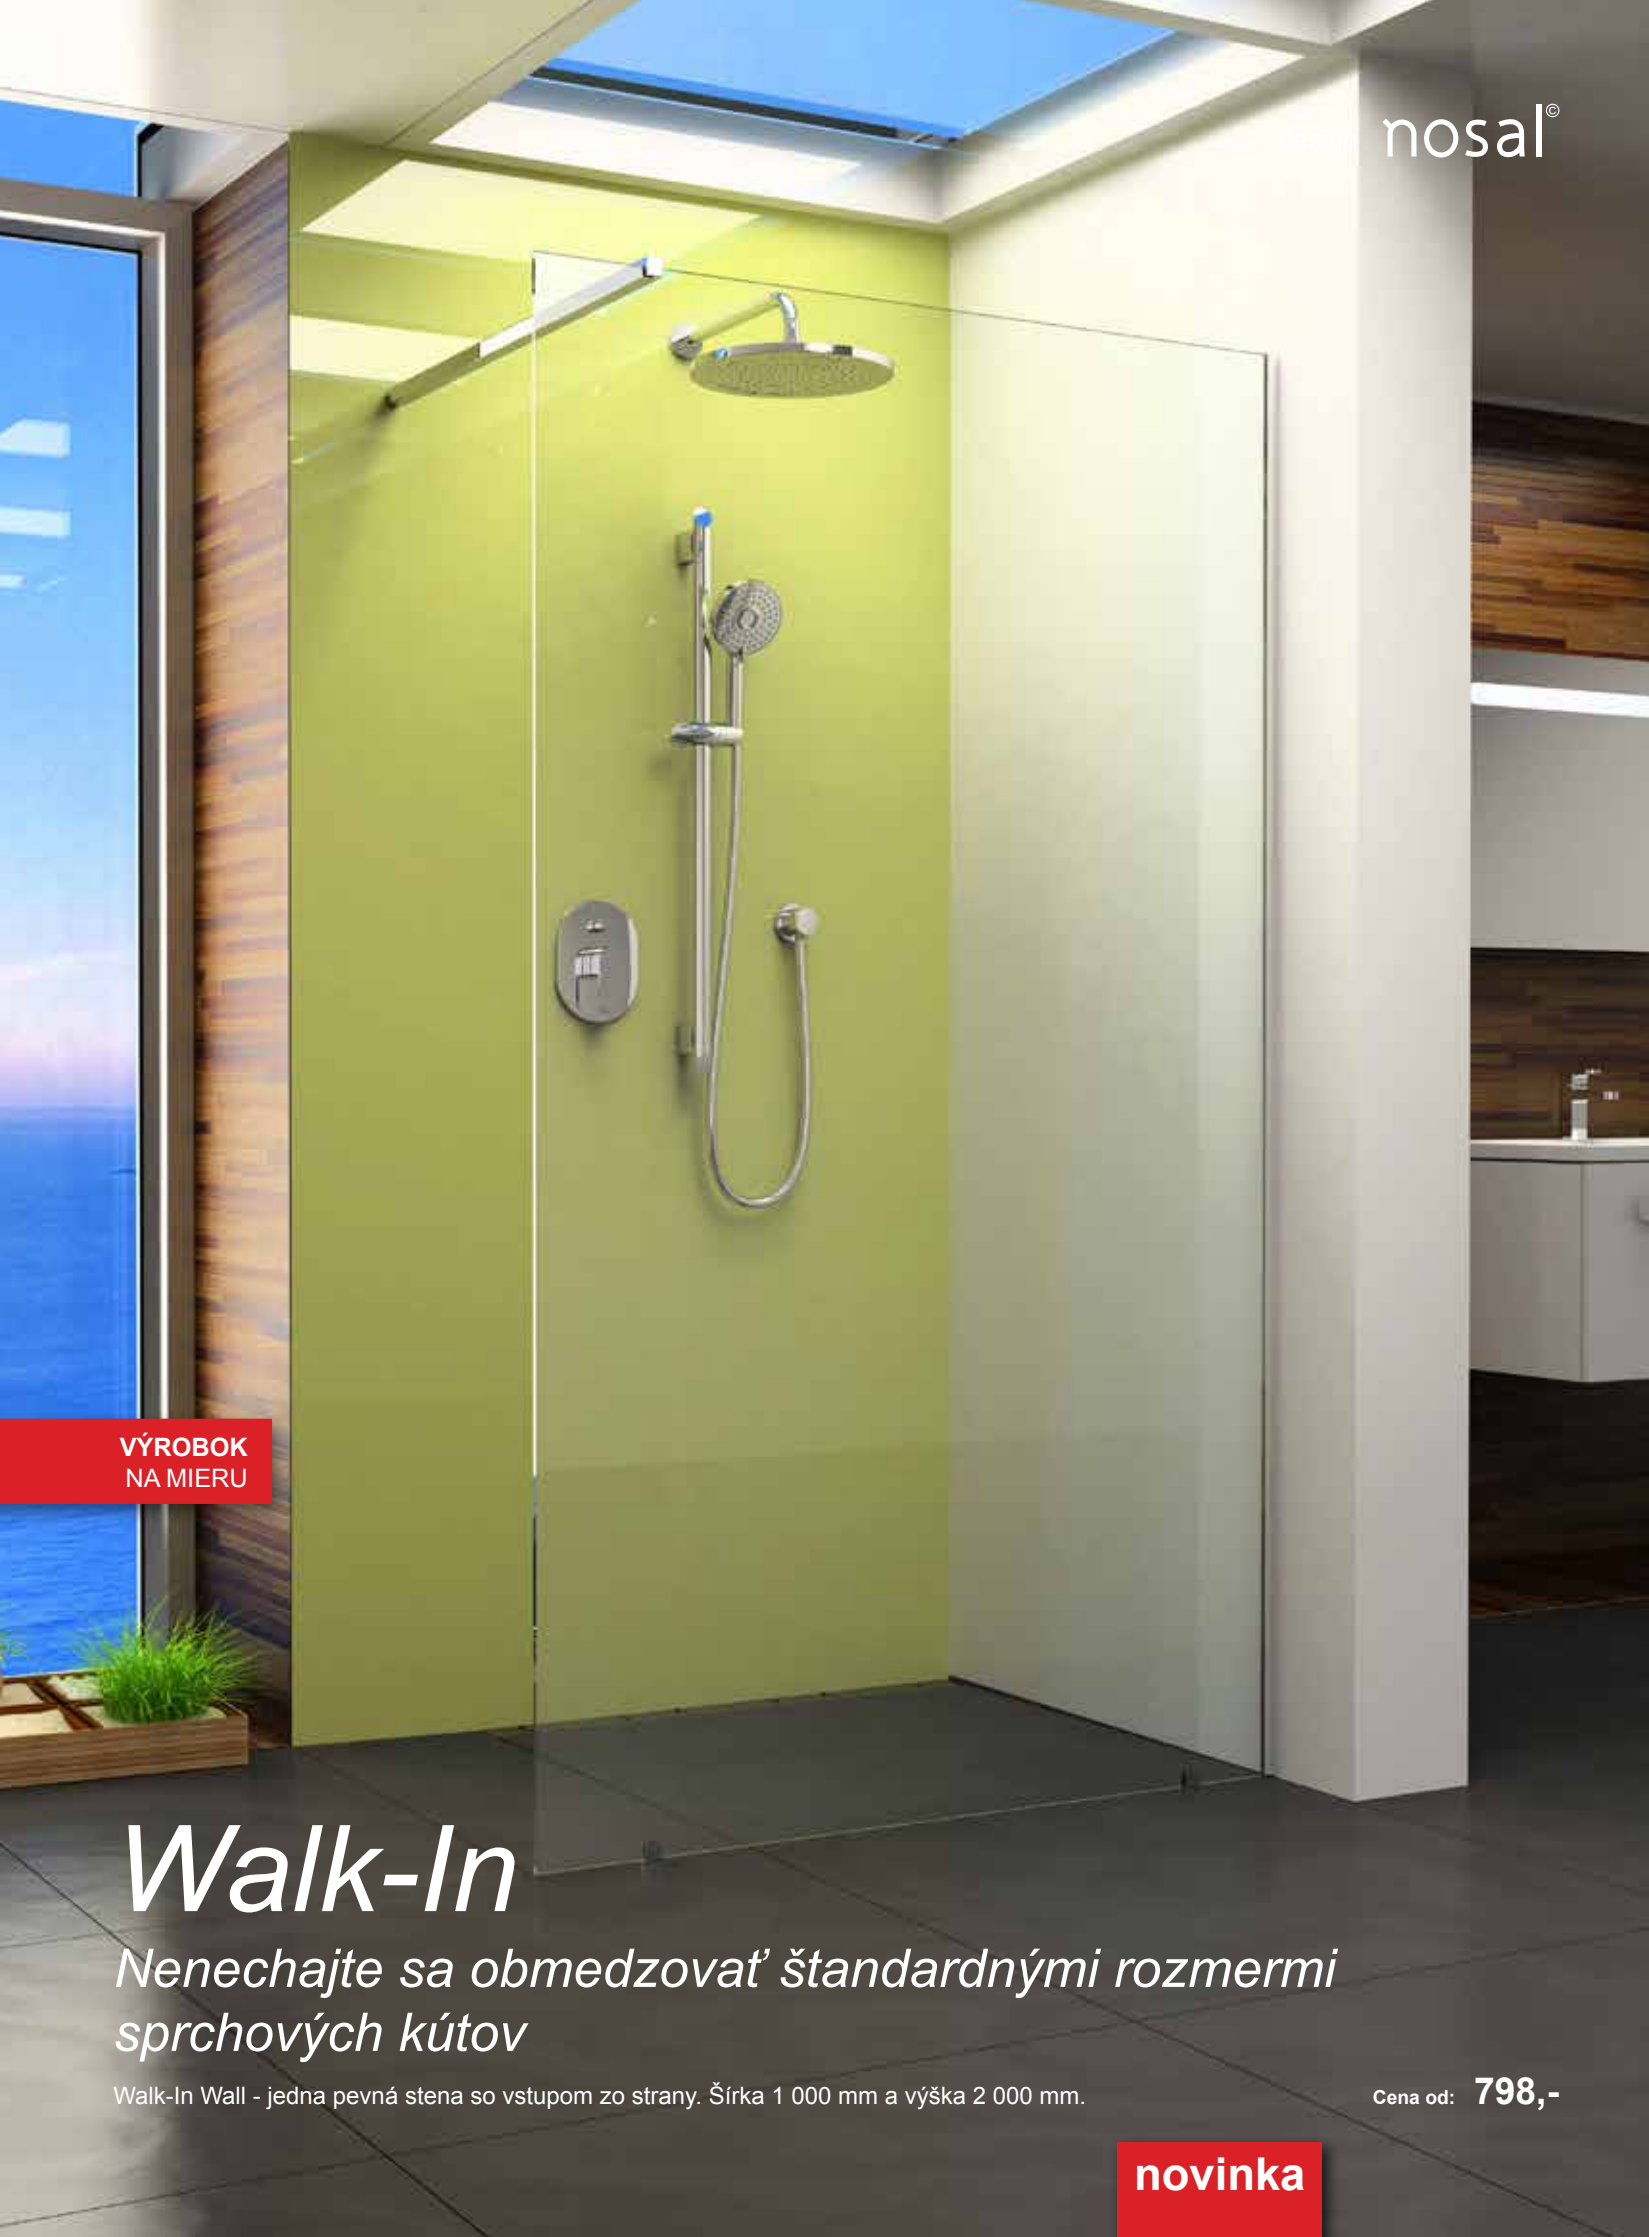

Obklopte sa luxusom

VÝROBK
NA MIERU

Walk-In

Nenechajte sa obmedzovať štandardnými rozmermi sprchových kútov

Walk-In Wall - jedna pevná stena so vstupom zo strany. Šírka 1 000 mm a výška 2 000 mm.

Cena od: **798,-**