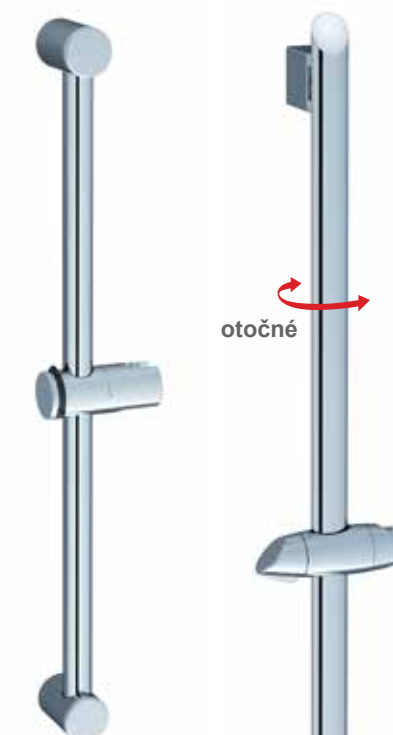

otočné

Tyč s posuvným držiakom sprchy - 60 cm
972.00

Cena: 23,40

Cena: 150,-

Cena: 36,-

Tyč s posuvným držiakom sprchy - 90 cm
973.00

Cena: 49,80

Na čistenie batérie používajte RAVAK Cleaner Chrome (str. 210) alebo iné neagresívne prípravky, ktoré nenarušia povrchovú vrstvu chrómu.

Posuvný držiak sprchy s dĺžkou 90 cm je ideálny pre inštaláciu do sprchového kúta v rodine, kde sa sprchujú aj deti. Umožňuje príjemnú sprchu pre malých aj veľkých.