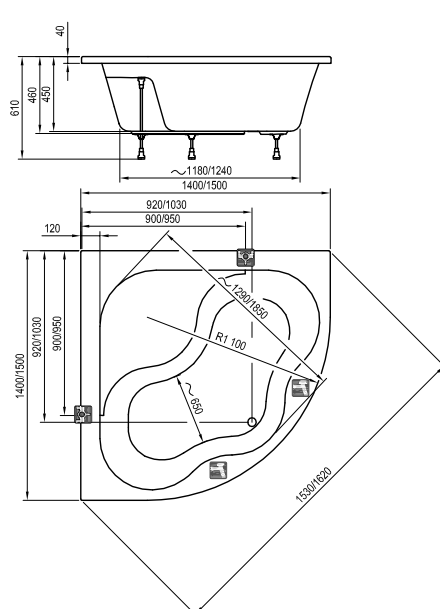

Technické nákresy - Vane

Gentiana