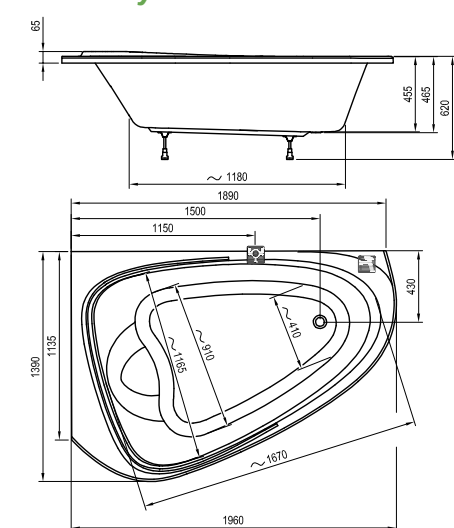

LoveStory II