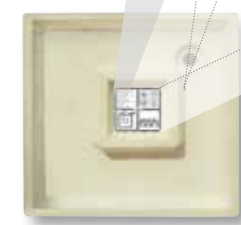

Každá vanička má svoje vlastné označenie, ktoré každý kus jednoznačne identifikuje.