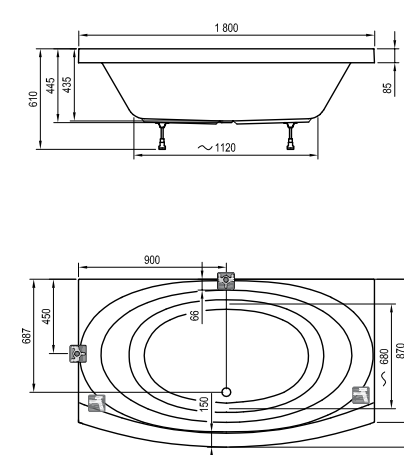

Technické nákresy - Vane

Rosa I

Rosa II

Rosa 95

You

Magnolia

Evolution

Avocado