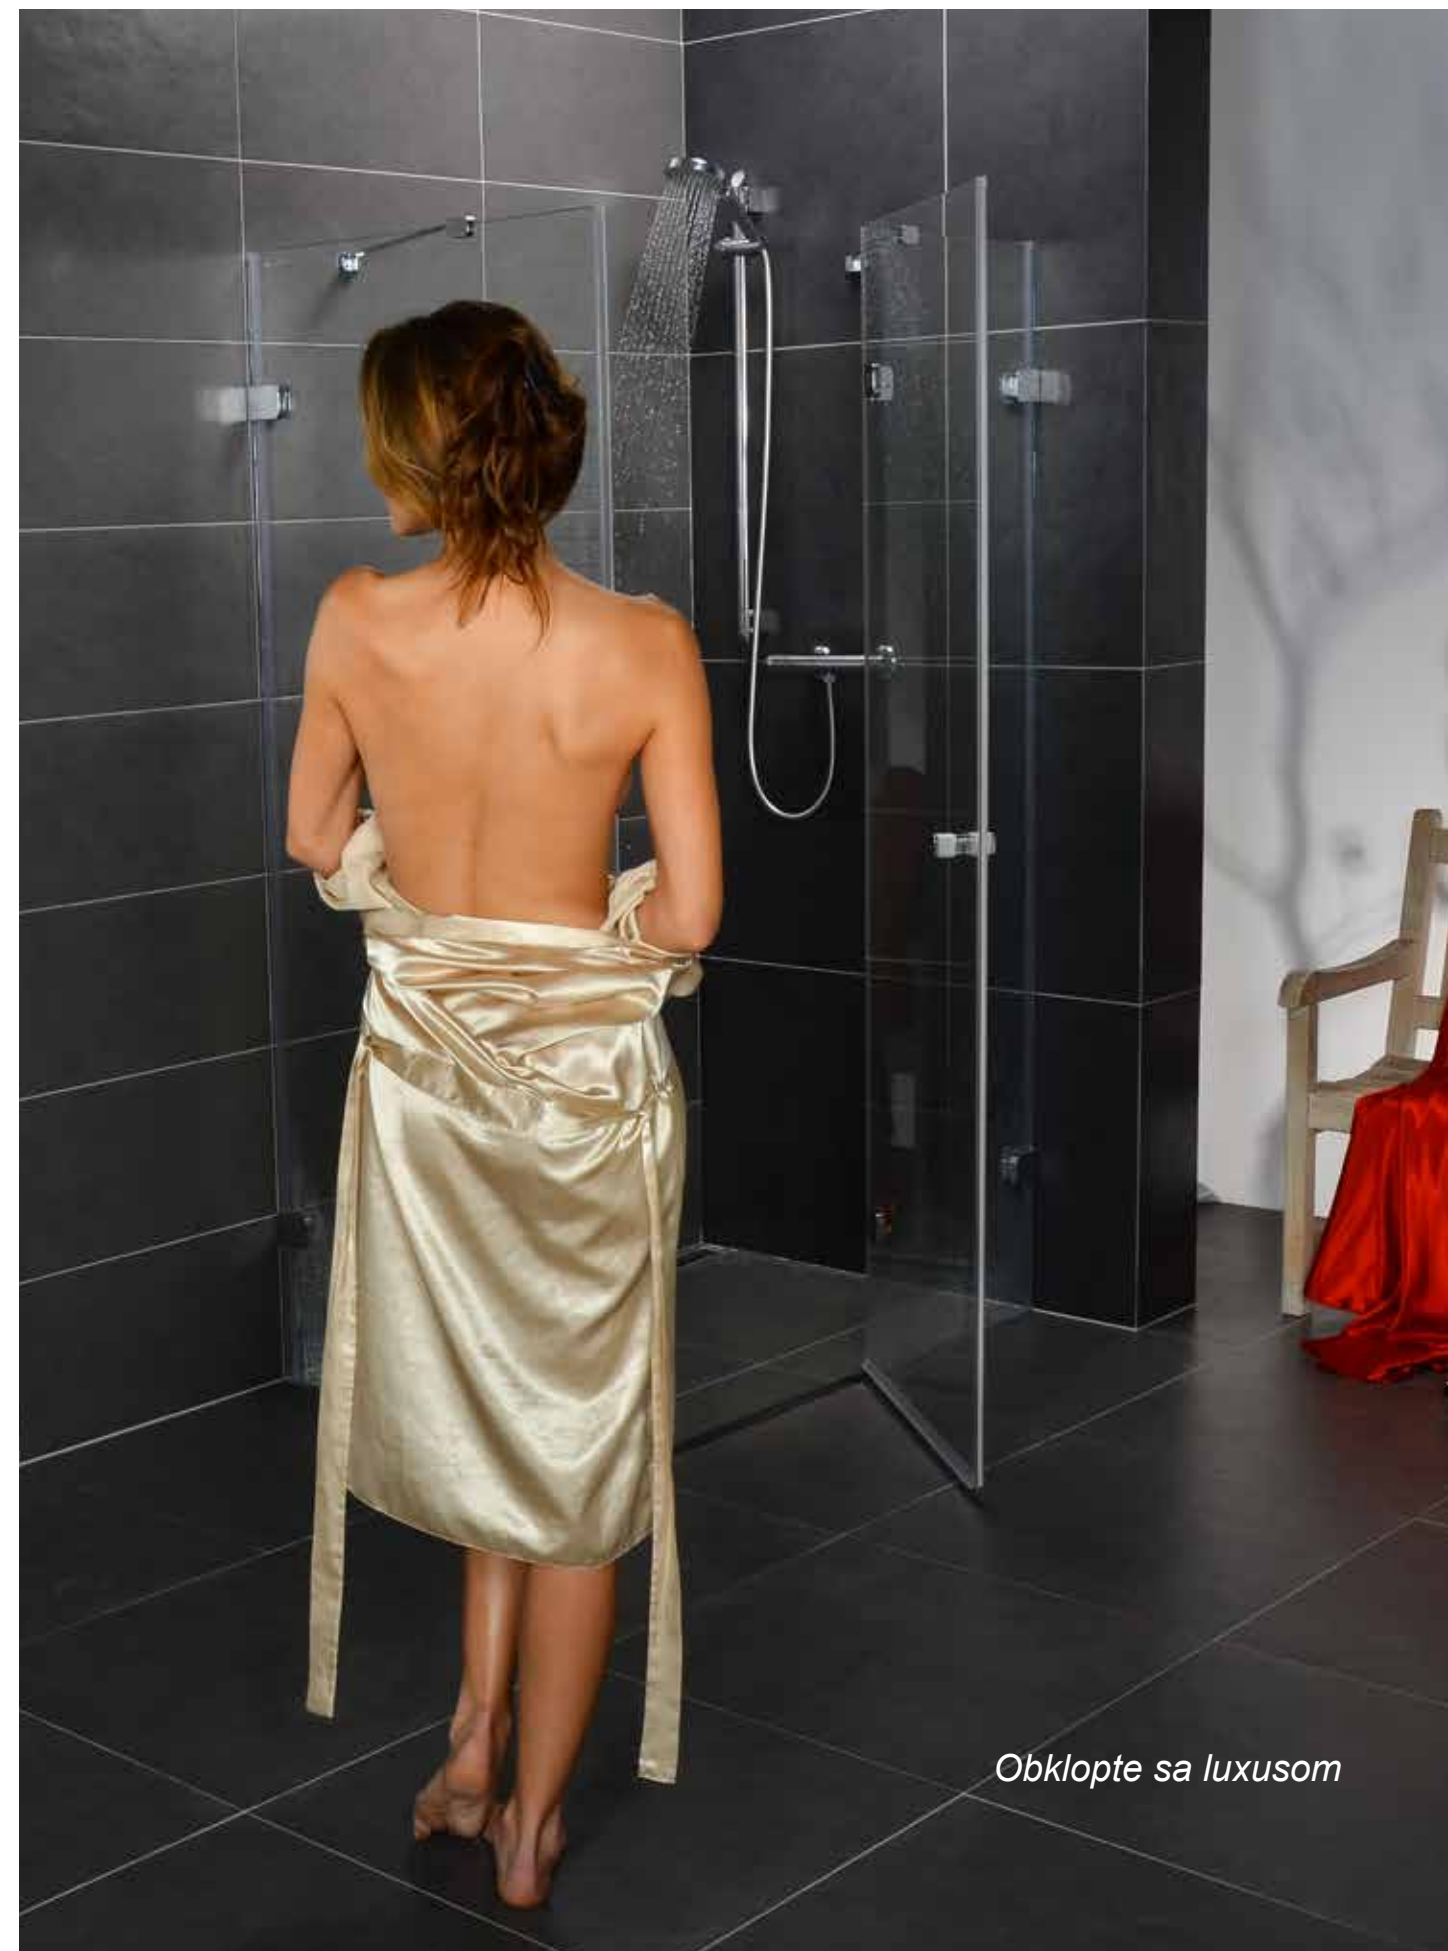

Obklopte sa luxusom