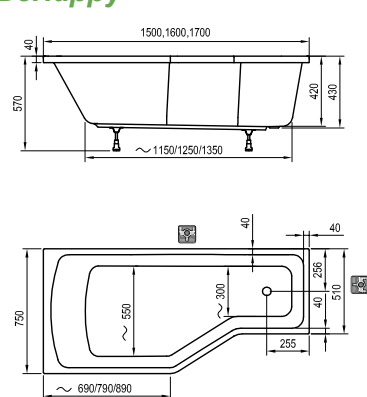

Technické nákresy - Vane

BeHappy