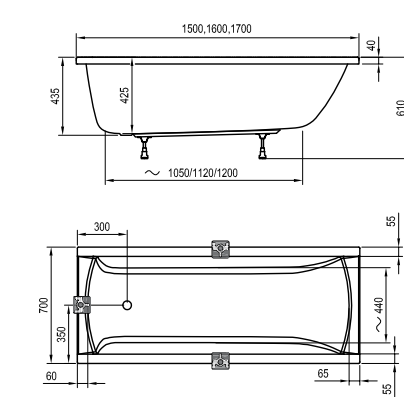

Technické nákresy - Vane

Classic