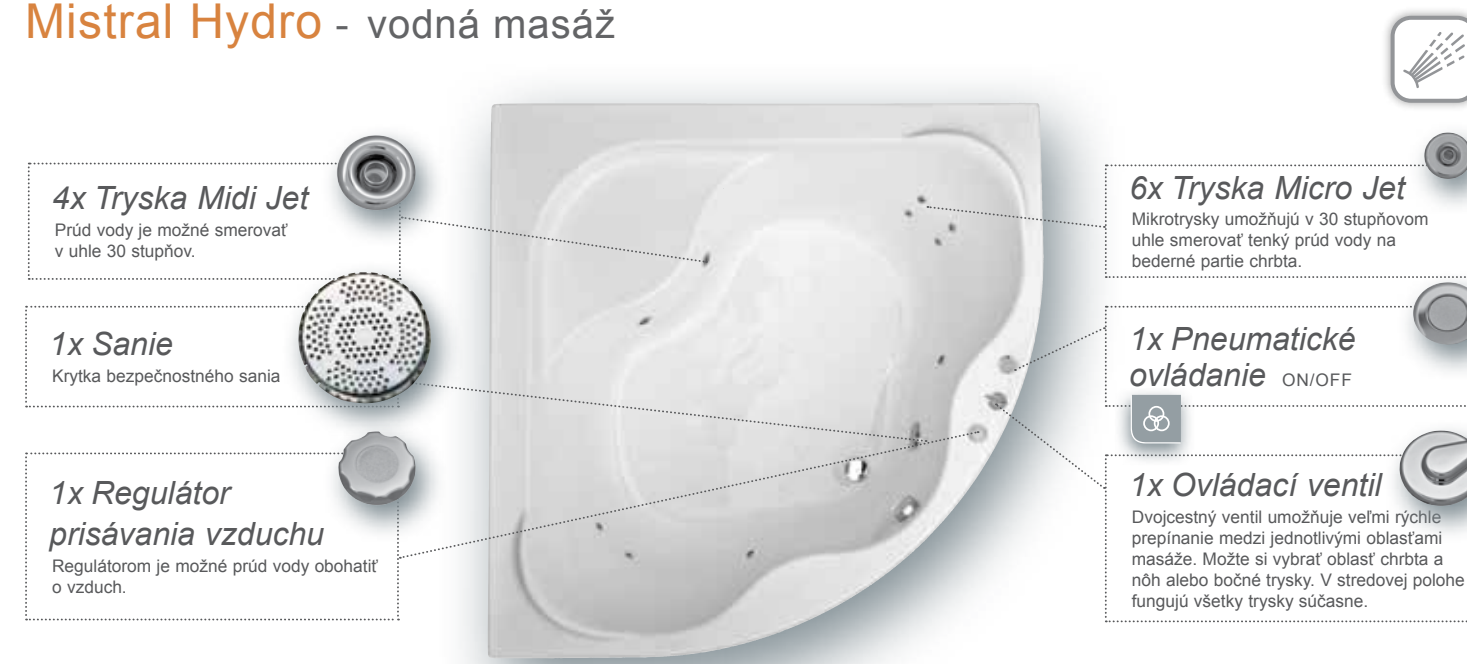

Mistral Hydro - vodná masáž