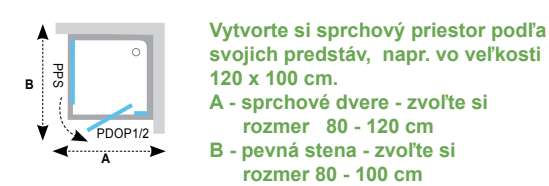

Označenie (typ)	Vstup (mm)	Rozmery (mm)	Výplň bezpečnostné sklo	
			Dekor Transparent	Farby rámov + pántov a držadiel
PDOP1 - 80	492	761-811	393,00	393,00
PDOP1 - 90	592	861-911	405,00	405,00

■ Výška výrobku: 1 900 mm
■ Dodacia lehota je 3 týždne. Ceny sú uvedené v EUR vrátane DPH.