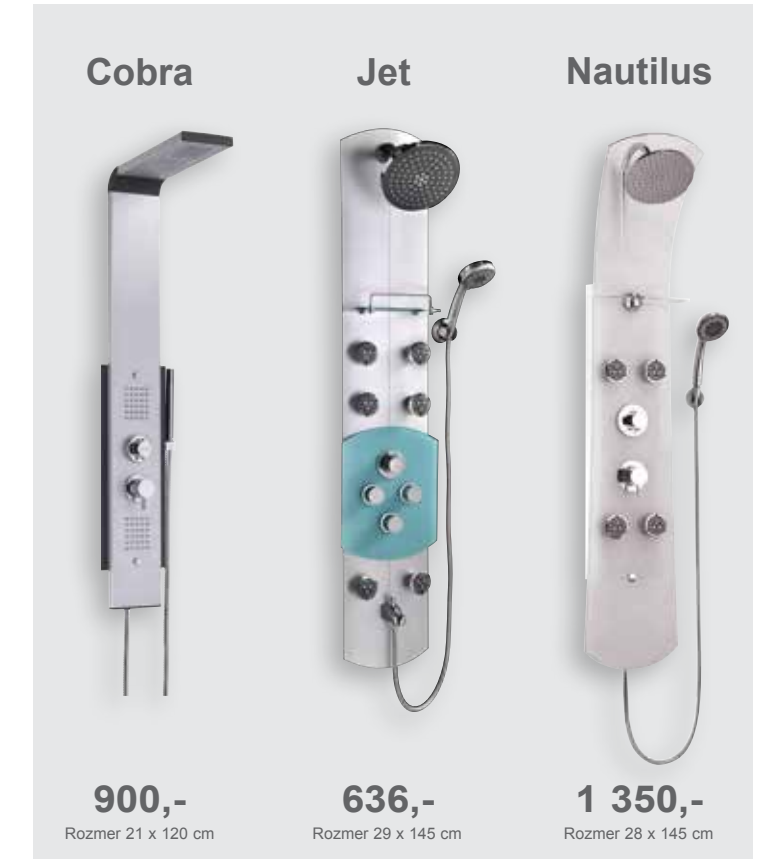

Cena: **420,-**

Dizajnovato atraktívne hydromasážne panely RAVAK ozdobia každý sprchový kút. Navyše toho dokážu oveľa viac ako obyčajná sprcha - premenia obyčajné sprchovanie na dokonalú relaxáciu.

Cobra