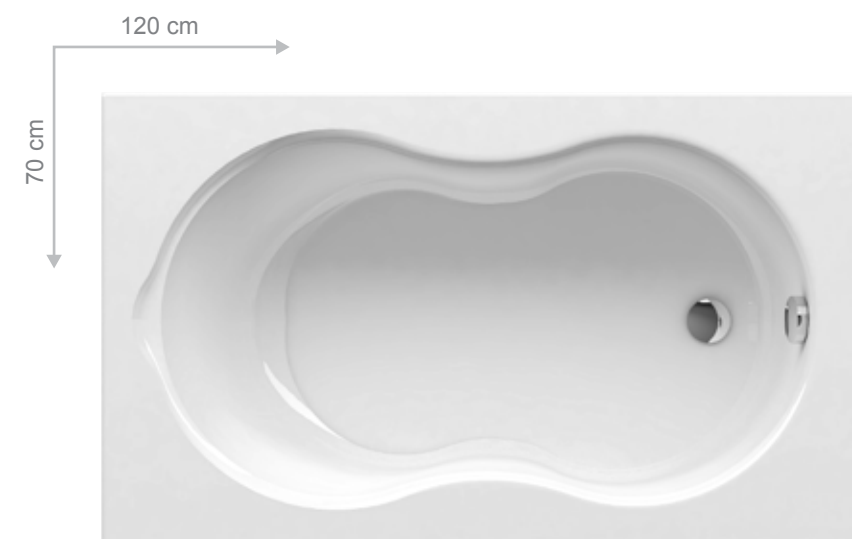

Minivaňa Lilia

Cena od: 258,-

Všade sa zmestí

Vaňa v dĺžke 120 cm a s hĺbkou 42 cm (rovnakou ako u klasických vaní) zaistí príjemné kúpanie aj v malej kúpeľni.

Veľký sprchovací priestor

Aj malá vaňa môže dobre slúžiť na pohodlné sprchovanie, ak k nej pridáte vaňovú zástenu.

130 l OBIEM   17 kg HMOTNOSŤ   10 ROKOV ZÁRUKA NA VANU

VAŇA			
Typ vane (cm)	Cena vane	Cena podpory	Kompletná cena vrátane podpory
Lilia 120x70	258,00	33,60	291,60