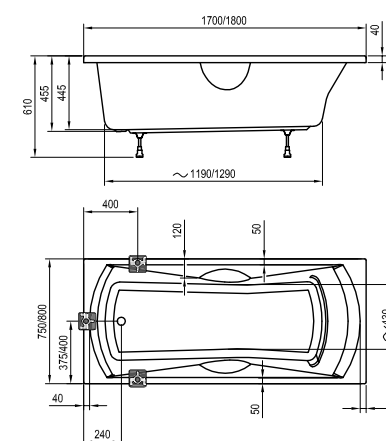

Technické nákresy - Vane

Sonata