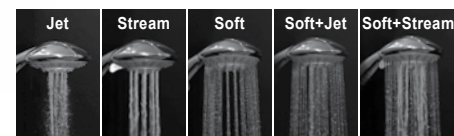

Ružica guľatá - 5 funkcií
priemer 108 mm
952.00

Cena: 19,50