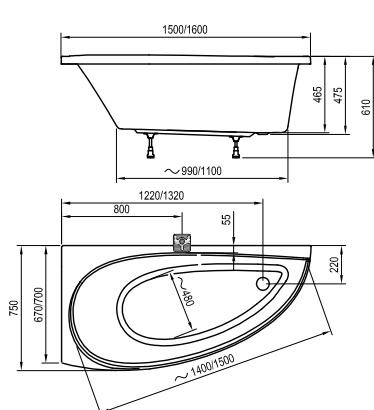

Technické nákresy - Vane

Rosa I

Rosa II

Rosa 95

You

Magnolia

Evolution

Avocado