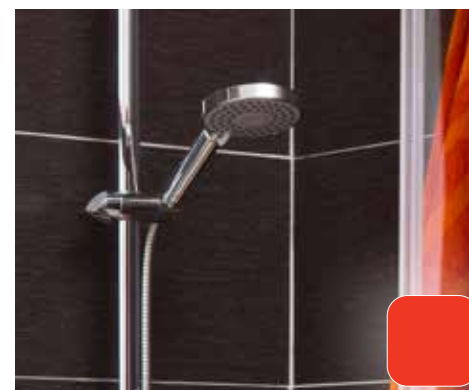

Kvalitné materiály a dlhá životnosť

Vyberte si príslušenstvo k vaňovým, sprchovým, podomietkovým a termostatickým batériám.

Overené materiály a povrchová vrstva chrómu garantujú dlhú životnosť.

EasyTwist zabraňuje prekrúcaniu hadice tým, že umožňuje voľné pretáčanie sprchovej ružice.