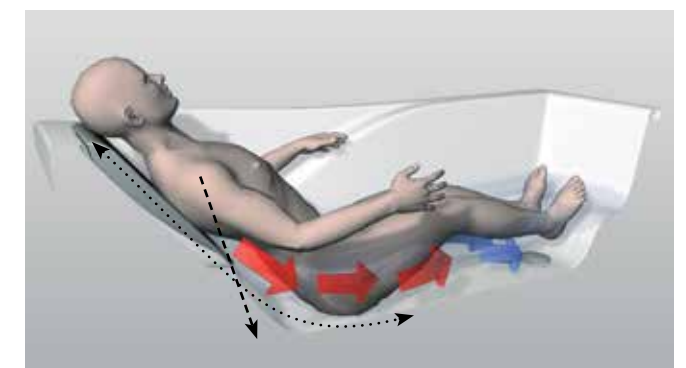

- hlbšia ako iné vane - nebude vám chladno na ramená
- najširšia v mieste kde to najviac potrebujete - v laktovej oblasti
- umožňuje ležanie a nevytlučuje ani pohodlné sedenie
- vhodná pre vysokých aj nízkych - a to vďaka schodíku, o ktorý sa môžete v prípade potreby zaprieť

VAŇA

Typ vane (cm)	Cena vane	Cena podpory	Kompletná cena vrátane podpory
You 175x85	540,00	36,00	576,00
You 185x85	606,00	36,00	642,00
You 175x85 WarmFlow ■	564,00	36,00	600,00
You 185x85 WarmFlow ■	624,00	36,00	660,00
You PU Plus 175x85	732,00	36,00	768,00 □
You PU Plus 185x85	786,00	36,00	816,00 □
You PU Plus 175x85 WarmFlow ■	780,00	36,00	816,00 □
You PU Plus 185x85 WarmFlow ■	825,00	36,00	861,00 □

■ Vaňa You - WarmFlow je vaňa s vyvítaným otvorom na napúšťanie WarmFlow.

□ Vaňa v prevedení PU Plus.

Pozn.: Vaňu You nie je možné doplniť vaňovou zástenou.
Dodacia lehota je 3 týždne. Ceny sú uvedené v EUR vrátane DPH.

PANELY + PANELKIT

Typ panelu	Cena panelu	Cena panelkitu	Cena vrátane panelkitu
Čelný panel You 175	165,00	21,00	186,00
Čelný panel You 185	171,00	21,00	192,00
Bočný panel You L/R 85	93,00	-	93,00

STORZ