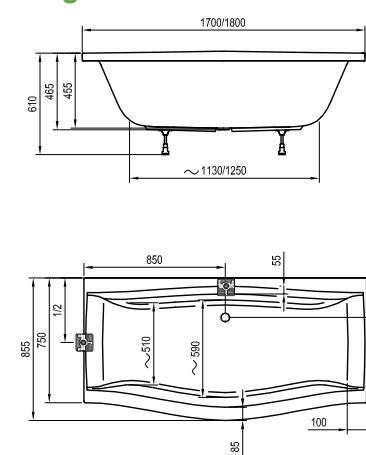

Technické nákresy - Vane

Rosa I

Rosa II

Rosa 95

You

Magnolia

Evolution

Avocado