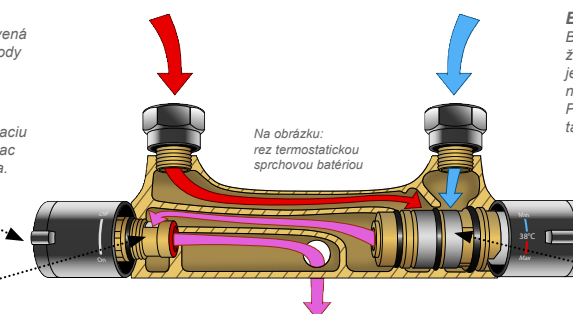

Bezpečné aj pre deti

Blokačné tlačidlo na držadle zabraňuje obareniu v sprche tak, že zabraňuje pusteniu teplejšej vody ako 38° C. K zmene teploty je potrebné naraz stlačiť a otočiť záračku. Záračky tak vylučujú nechcenú zmenu teploty vody. Pri poruche na prívode studenej vody sa horúca okamžite uzavrie, takže nemôže dôjsť k obareniu.

Blokácia nastavenia teploty vody
Ak chcete mať teplejšiu vodu – stačí iba stlačiť záračku na držadle a pootočiť.

Špeciálna „chytrá“ kartuša,
ktorá okamžite reaguje na teplotu vody a tú udržuje stále rovnako teplú.