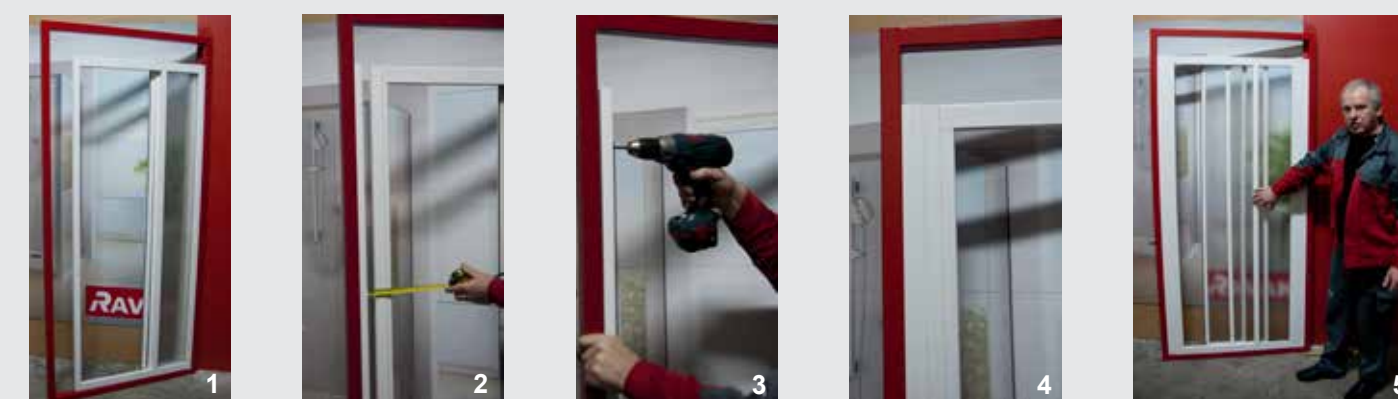

Montážny postup, ktorý vám pomôže vyriešiť každý centimeter navyše.

1. Zistili ste, že vymurovaný sprchový priestor je o nejaký ten centimeter väčší, ako potrebujete? L'ahká pomoc...
2. Odmerajte, koľko centimetrov vám chýba a podľa toho zvolte potrebný počet nastavovacích profilov.
3. Na jednu stranu sprchového priestoru namontujte spolu s nastavovacím profilom upevňovací profil.
4. Na druhú stranu dverí nasadte upevňovací profil, ktorý tiež podľa potreby rozšírite pomocou nastavovacieho profilu. Potom osadte dvere / sprchový kút podľa montážneho návodu
5. A hotovo... ušetríte tak za výrobu atypického výrobku.