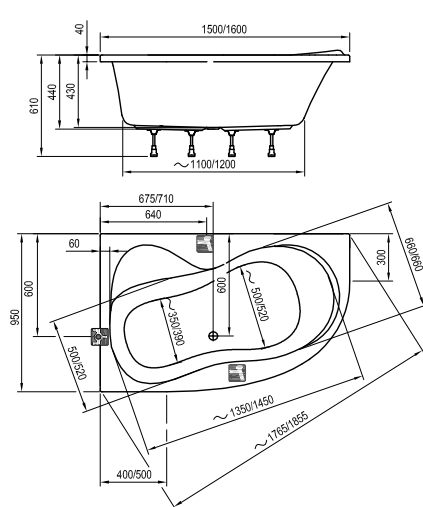

Technické nákresy - Vane

Rosa I

Rosa II

Rosa 95

You

Magnolia

Evolution

Avocado