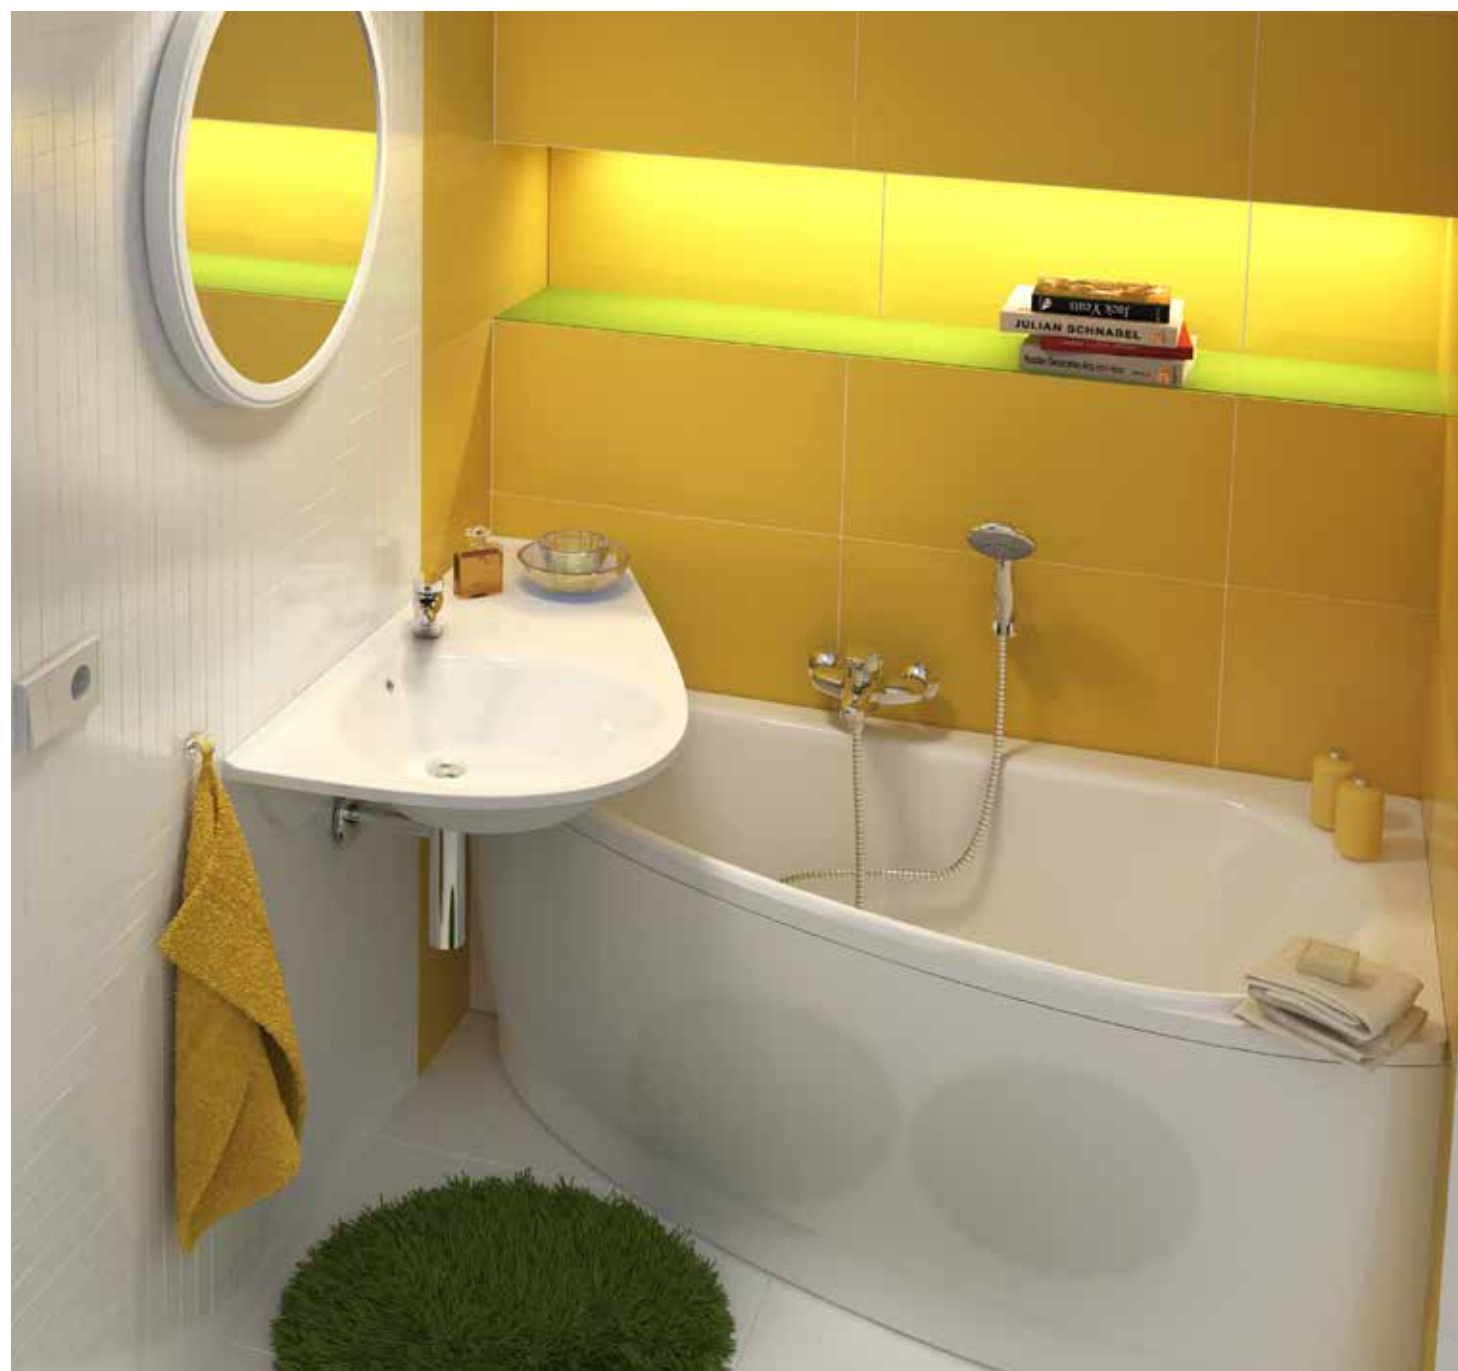

design nosal®

Neprehliadnuteľná vaňa
Viď str. 140

Doplňky k vani
Viď str. 140

Umývadlo
Viď str. 196

Kúpeľňový nábytok
v prevedení lesklá biela
Viď str. 197

Zrkadlo s LED osvetlením
a sklenenou poličkou
Viď str. 197

Koncept tvorí malá a napriek tomu pohodlná vaňa s praktickým umývadlom. Vhodný aj do tých najmenších kúpeľní. **STORZ**

Vaňa, ktorá maximálne šetrí miesto
Vid' str. 126

Umývadlá s dostatkem odkládacích plôch,
vhodné k umiestneniu nad vaňou
Vid' str. 198

Priestorovo najúspornejšie riešenie kúpeľne
Pohodlné kúpanie aj sprchovanie

design **nosal**[®]

Vaňa, ktorá šetrí vodu a miesto
Vid' str. 130

Vaňová zástena
sklopná až k stene
Vid' str. 164

Umývadlo koncipované
k umiestneniu nad vaňou
Vid' str. 199