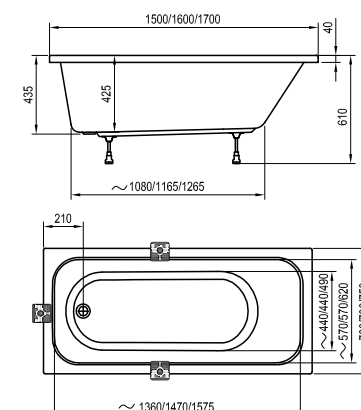

Technické nákresy - Vane

Chrome