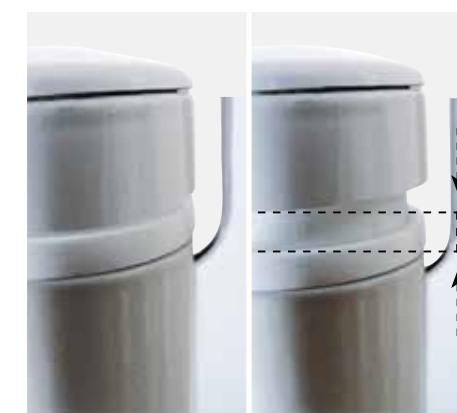

Honosný vzhľad – robustné chrómované profily v kombinácii s transparentným bezpečnostným sklom dodávajú týmto sprchovým kútom honosný vzhľad, ktorý nikdy nevyjde z módy.

Zdvihový mechanizmus – všetky dvere výrobkov rady Elegance sú vybavené zdvihovým mechanizmom. Ten umožňuje aretáciu dverí v základnej polohe, ich automatické doveranie a nadvihnutie nad prahovú lištu pri otvorení.

Nadzdvihnutie dverí
a aretácia v základnej polohe

Sklo je chránené technológiou
povrchovej úpravy RAVAK AntiCalc®