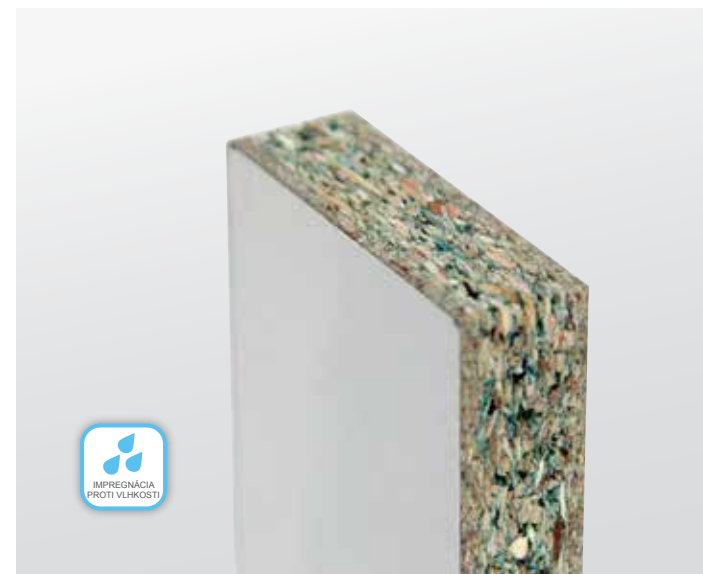

Drevotriesková doska

Na výrobu kúpeľňového nábytku sa používajú kvalitné drevotrieskové dosky s hĺbkovou impregnáciou proti vlhkosti od popredných európskych výrobcov. Dvierka nábytku sú tiež impregnované a následne lakované dvoma vrstvami základného laku. Záverečnú vrstvu tvorí tvrdá polyuretánová farba vo vysokom lesku. Nábytok tak vykazuje dlhú životnosť aj v náročnom prostredí kúpeľne.