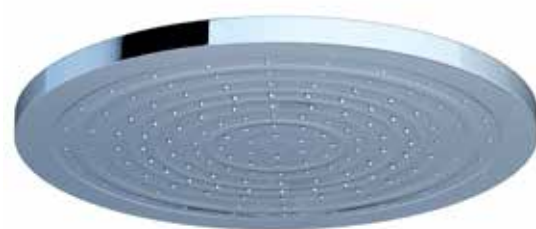

Overené materiály a povrchová vrstva chrómu garantujú dlhú životnosť.

EasyTwist zabraňuje prekrúcaniu hadice tým, že umožňuje voľné pretáčanie sprchovej ružice.

Hlavová sprcha guľatá mosadzná
300 mm
980.00