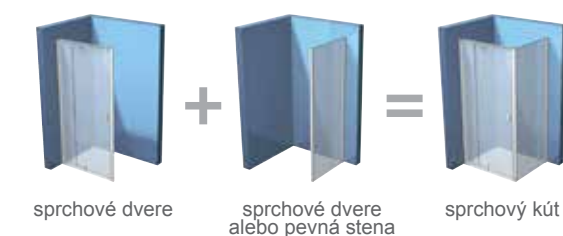

Spojením sprchových dverí so sprchovými dverami alebo s pevnou stenou získate mnoho sprchových kútov rôznych tvarov a veľkostí. Možnosti kombinácie: