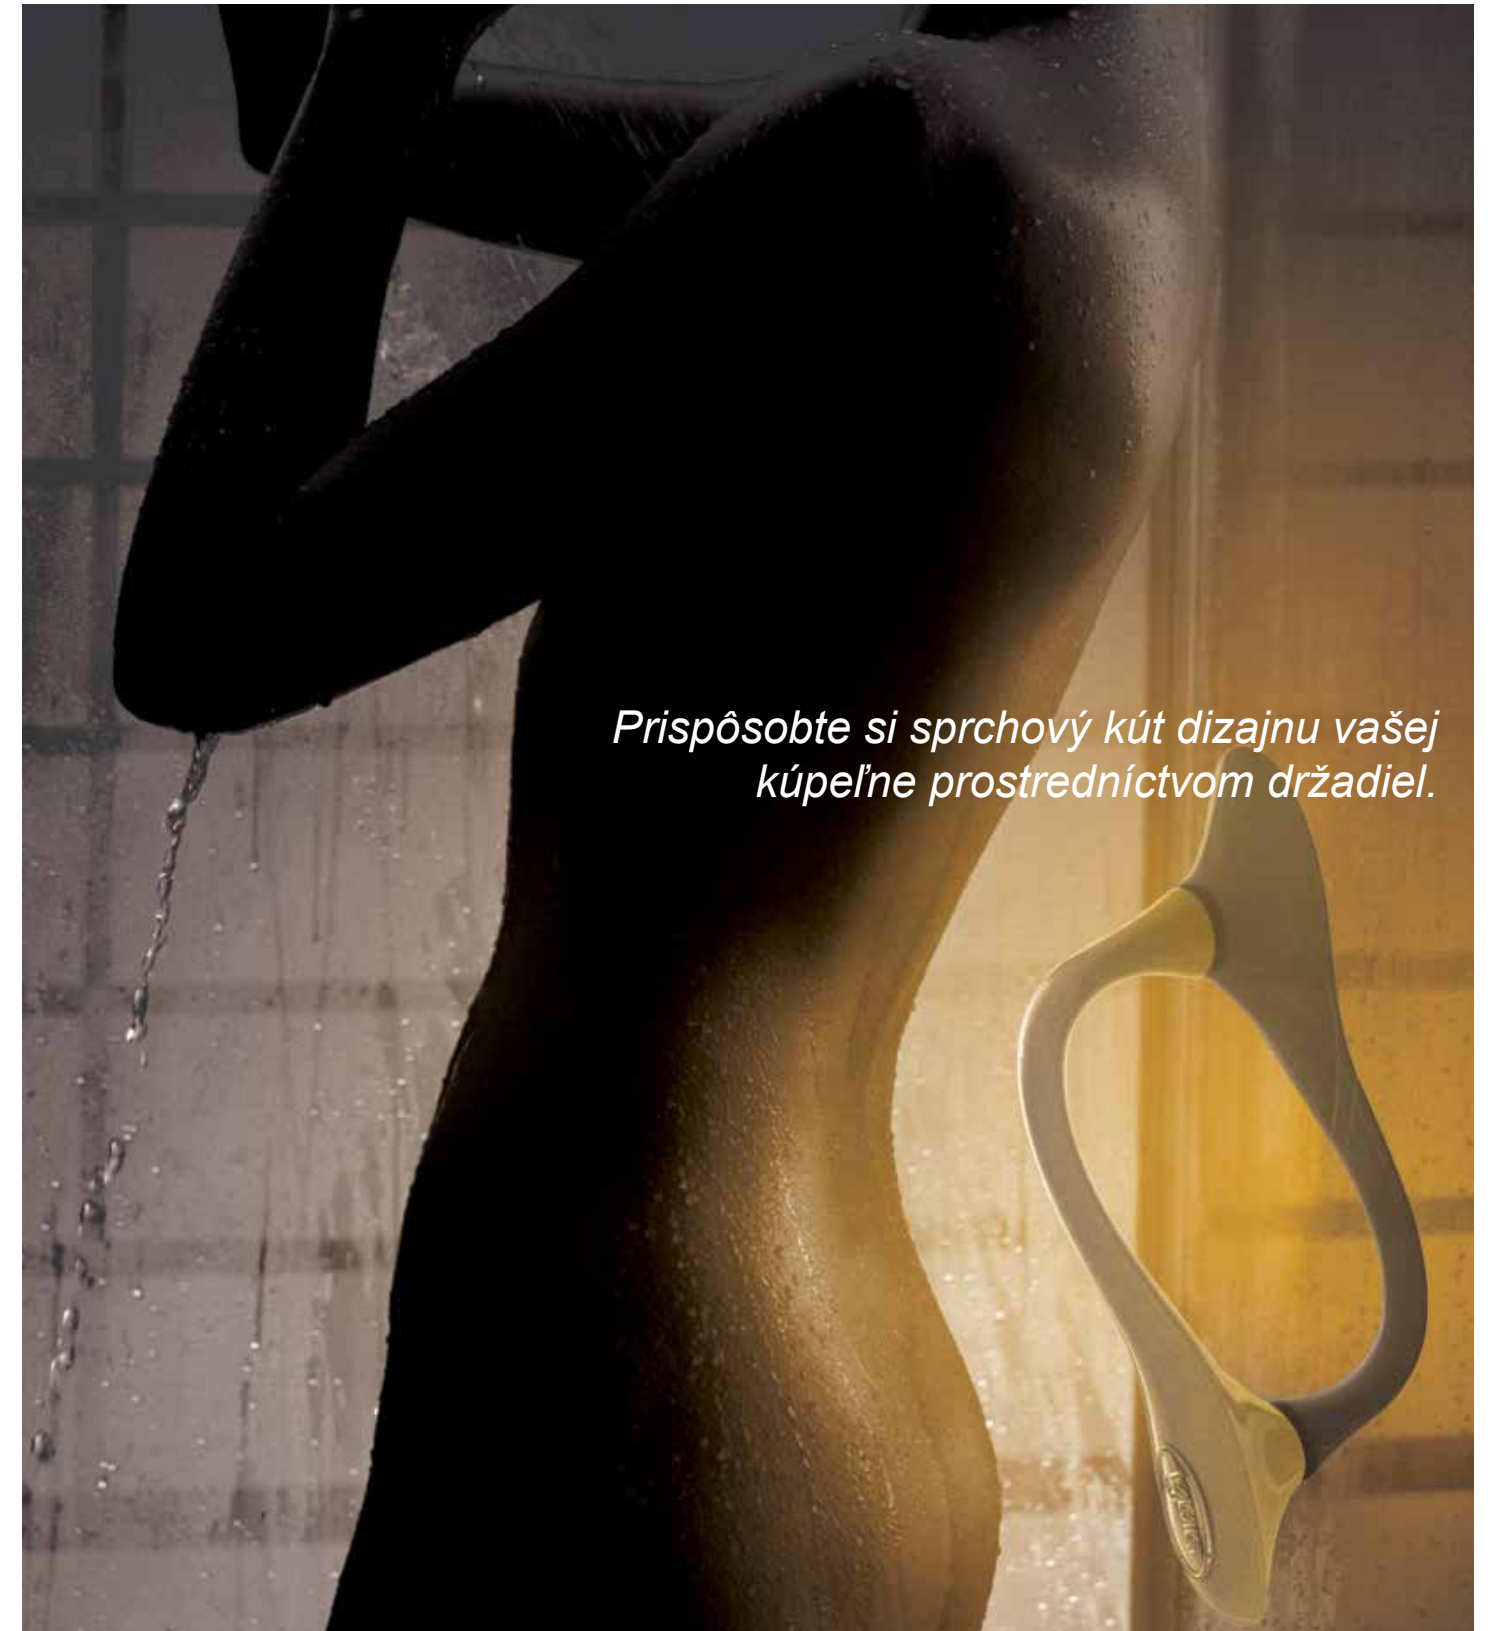

Prispôbte si sprchový kút dizajnu vašej kúpeľne prostredníctvom držiadiel.

Držadlá

Držadlo Tec biela: **45,-**

Držadlo Tec chróm: **45,-**

Držadlá sa k výrobkom z rady Elegance objednávajú zvlášť a ich cena nie je zahrnutá v cene výrobku.