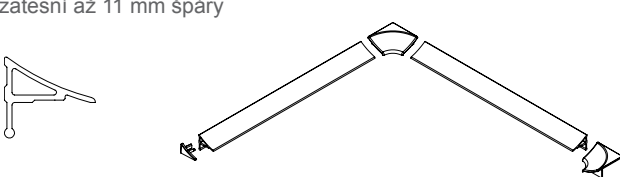

Krycia lišta 11

- zatesní až 11 mm špáry