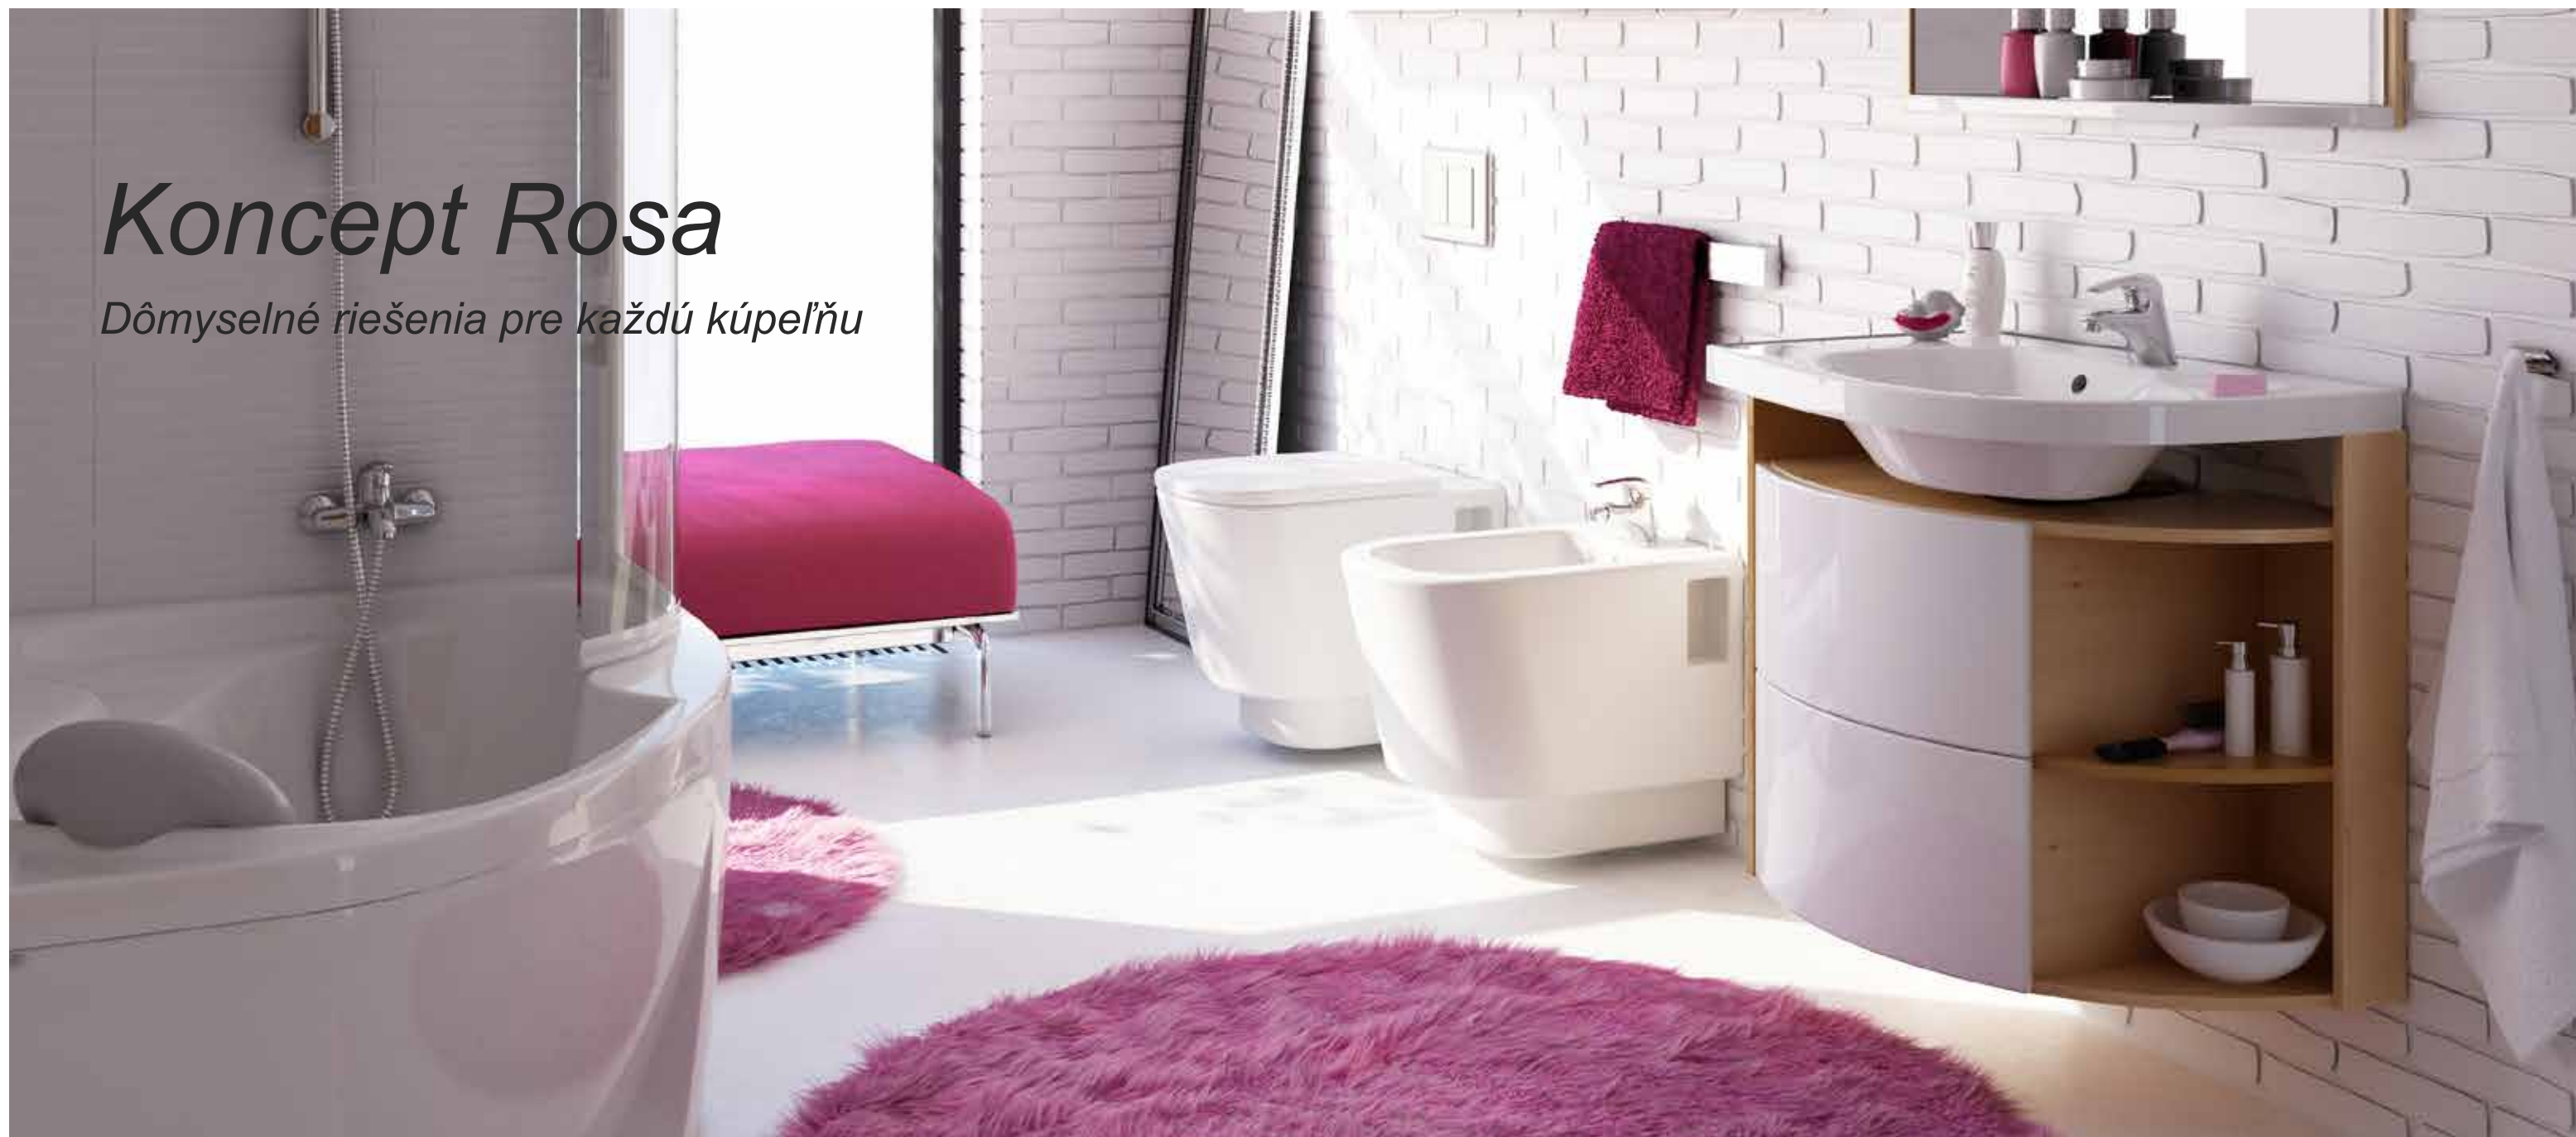

Koncept Rosa

Dômyselné riešenia pre každú kúpeľňu

*Koncept vhodný ako do malých, tak aj do veľkých, luxusných kúpeľní.
Originálny tvar a nadčasový dizajn vaní a umývadiel umocňujú ďalšie praktické doplnky.*