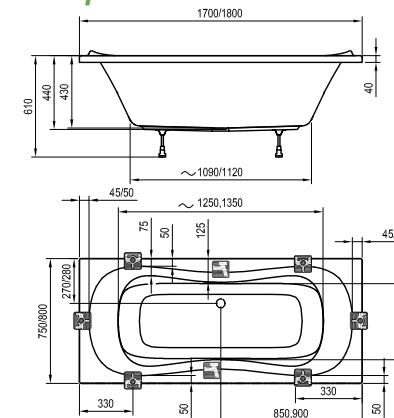

Campanula II