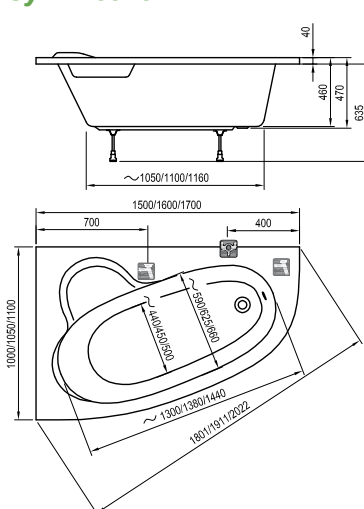

Asymmetric