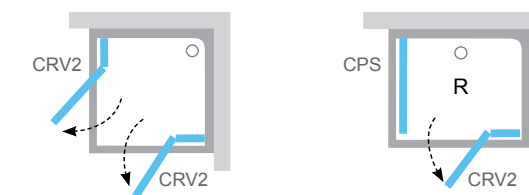

Cenu sprchového kútu získate sčítaním cien oboch dverí alebo vybranej pevnej steny a zvolených sprchových dverí.