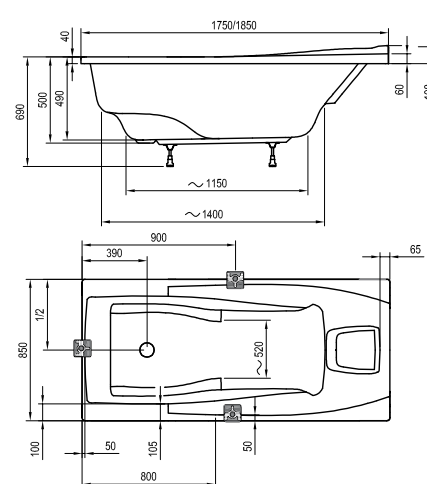

Technické nákresy - Vane

Rosa I

Rosa II

Rosa 95

You

Magnolia

Evolution

Avocado