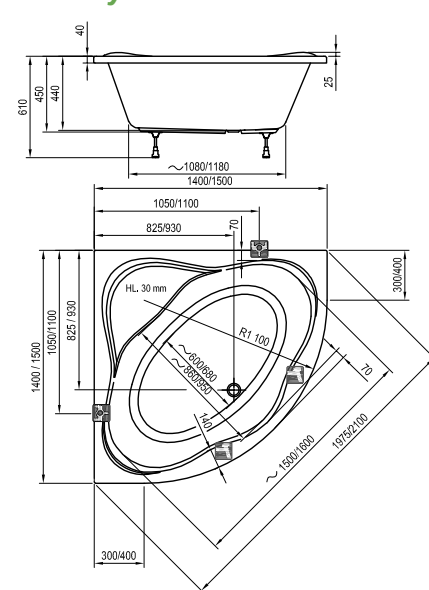

Technické nákresy - Vane

NewDay