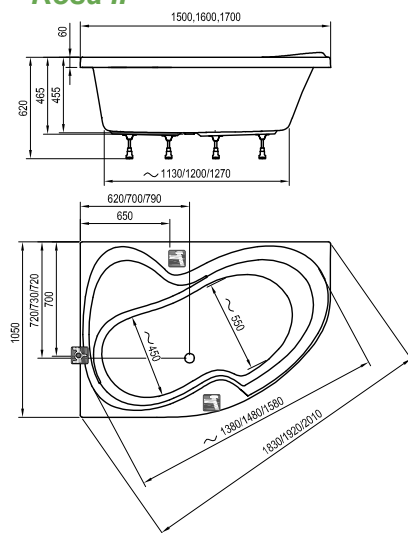

Technické nákresy - Vane

Rosa I

Rosa II

Rosa 95

You

Magnolia

Evolution

Avocado