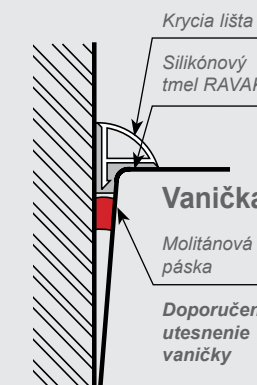

Amatérsky zababrané spojenia vaničky so stenou, ktoré dávajú priestor tvorbe plesní, už môžu byť minulosťou. Do medzery medzi vaničkou a stenu odporúčame zasunúť lištu, pomocou ktorej bude výsledok vašej práce vyzerať naozaj profesionálne.