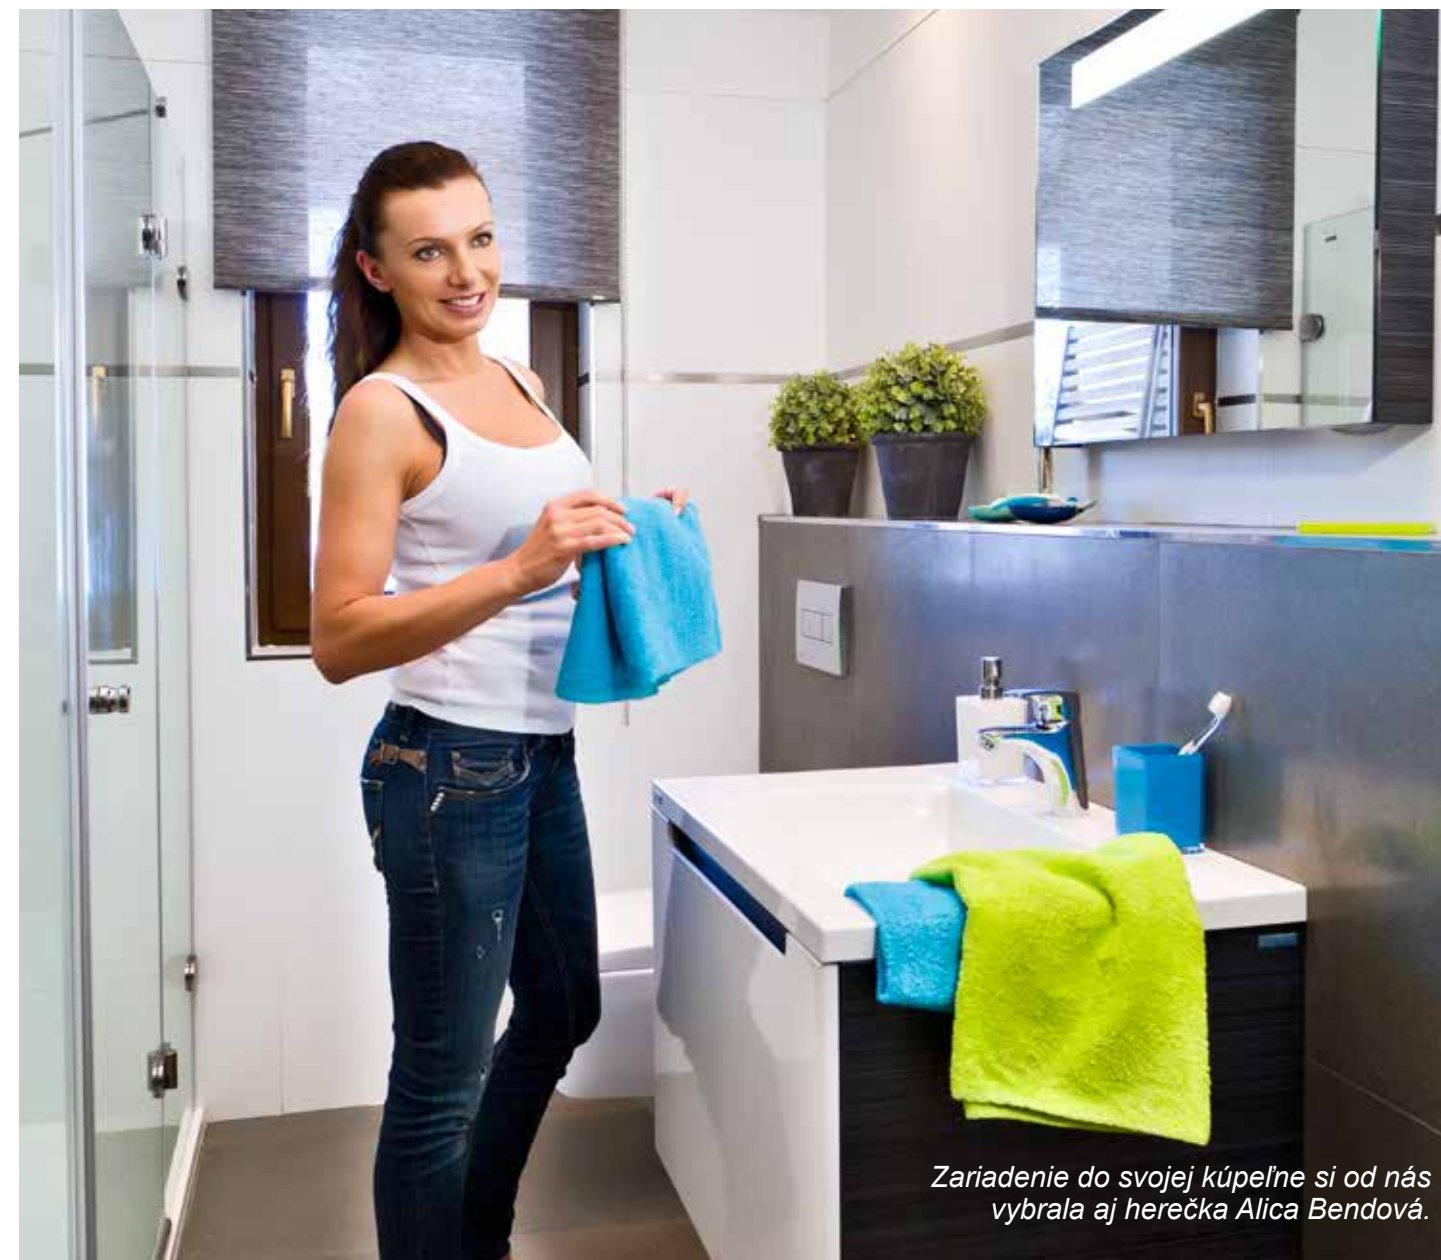

Zariadenie do svojej kúpeľne si od nás vybrala aj herečka Alica Bendová.