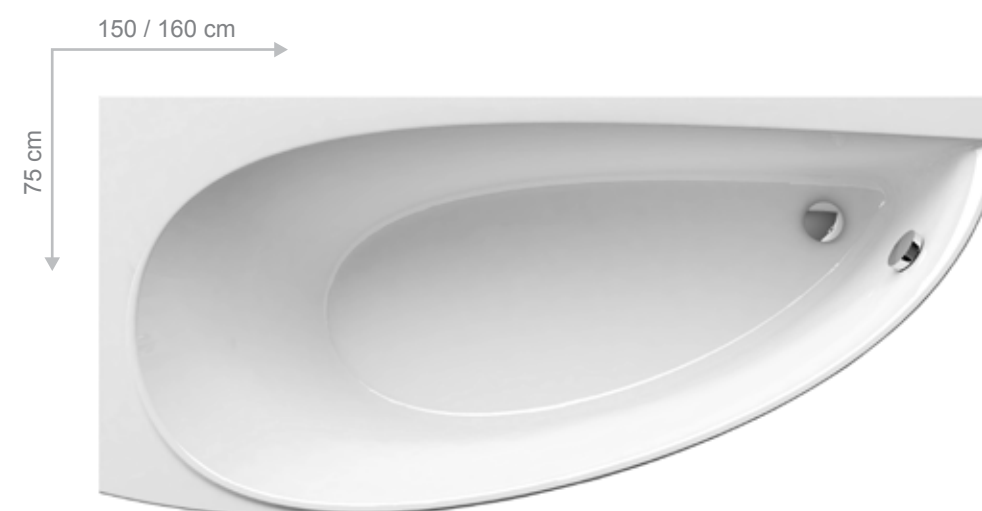

Vaňa Avocado

Z minima maximum

Vaňa Avocado

Cena od: 348,-

Rieši neriešiteľné

Vďaka svojmu unikátnemu dizajnu sa zmestí aj do tej najmenej kúpeľne.

Design Storz

Originálne riešenie z návrárskej dielne svetoznámych značiek vytvára spolu s umývadlom harmonický celok