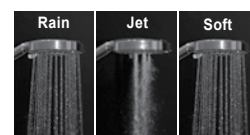

Ružica plochá - 3 funkcie
priemer 118 mm
953.00

Cena: 20,40