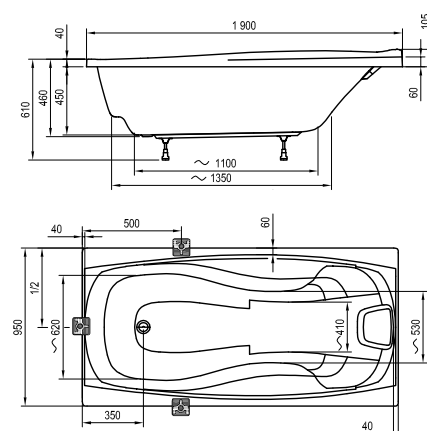

Technické nákresy - Vane

XXL