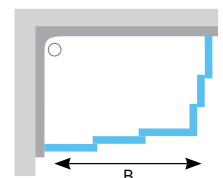

Možnosť variabilnej kombinácie:

A - ASRV3 - zvolte si rozmer 75 - 90 cm
B - ASRV3 - zvolte si rozmer 75 - 90 cm

Označenie (typ)	Vstup (mm)	Rozmery (mm)	Výplň umelá hmota				Výplň bezpečnostné sklo			
			Dekor Pearl Farby rámov	Dekor Rain Farby rámov	Dekor Transparent Farby rámov	Dekor Grape Farby rámov	Dekor Pearl Farby rámov	Dekor Rain Farby rámov	Dekor Transparent Farby rámov	Dekor Grape Farby rámov
ASRV3 - 75	495	720 - 740	162,00	—	—	189,00	—	—	189,00	—
ASRV3 - 80	543	770 - 790	165,00	—	—	201,00	—	—	201,00	—
ASRV3 - 90	635	870 - 890	171,00	—	—	210,00	—	—	210,00	—

■ Výška výrobku: 1 880 mm
■ Dodacia lehota je 8 týždňov.
Pozn. Každý diel je balený samostatne. Pre kompletizáciu rohového kútu je nutné objednať dva kusy. Dodacia lehota je 3 týždne. Ceny sú uvedené v EUR vrátane DPH.