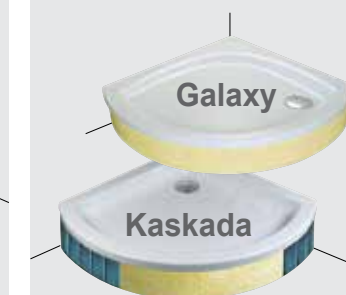

Typ EX

samonosná vanička určená na obmurovanie

Vaničky typu EX sa skladajú z koextrudovaného korpusu a polyuretánového nosiča. Od vaničiek typu PU sa líšia tým, že akrylátový korpus je orezaný tak, aby sa na vaničku dal použiť bežný obkladový materiál. Obkladačky sa v takom prípade lepia na telo nosiča.

Nie každému remeselníkovi sa podarí bezchybná kruhová podmurovka s kachličkovým obkladom. V porovnaní s tým je nalepenie keramických obkladačiek na polyuretánový nosič hračkou.