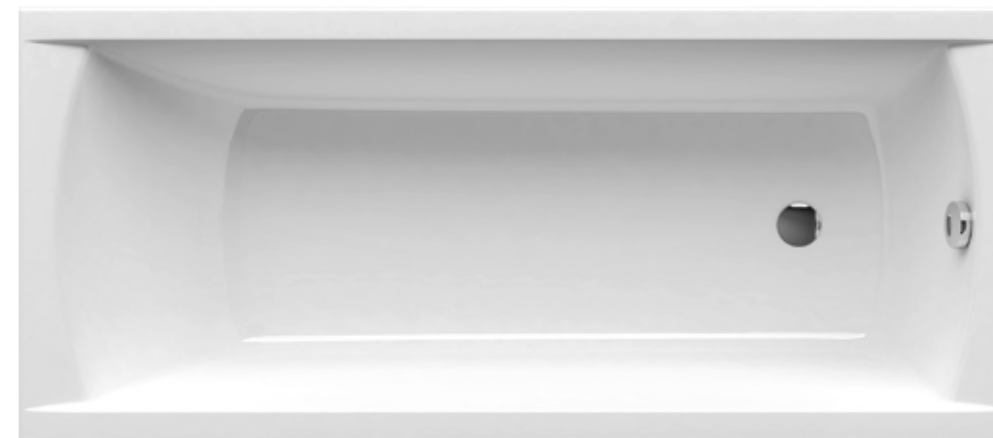

Vaňa Classic

V jednoduchosti je krása

Vaňa Classic

150 / 160 / 170 cm

70 cm

Cena od: 300,-

Pohodlné sprchovanie aj pri šírke 70 cm

Dostatok miesta vďaka širokému a plochému dnu. Pre ešte viac pohodlia doplňte vaňu zástenou alebo dverami.