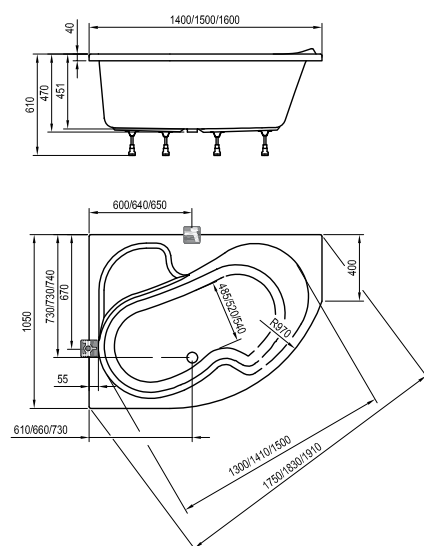

Technické nákresy - Vane

Rosa I

Rosa II

Rosa 95

You

Magnolia

Evolution

Avocado