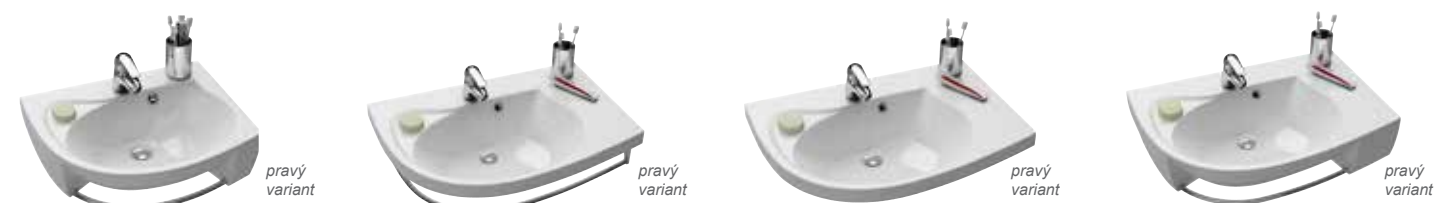

Umývadlo Rosa

566 x 466 mm - L/R
Najmenšie zo série, určené do malých kúpeľní.
Kombinovateľné so zrkadlom M 560.

Umývadlo Rosa Comfort

780 x 550 mm - L/R
Pôsobí odľahčenejšie a má viac priestoru na zavesenie uteráku.
Kombinovateľné so zrkadlom M 780.