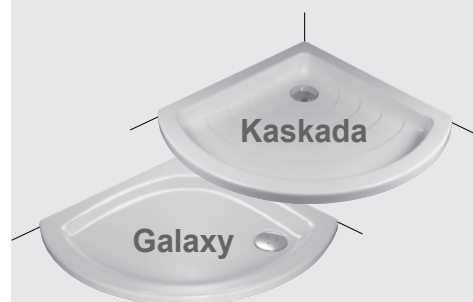

Perseus Pro Chrome

Gigant Pro Chrome

Materiál:
liata zmes dolomitu a živice
Výrobná metóda:
odlievanie

A Vaničky k inštalácii na nožičky alebo k zapusteniu do podlahy

Typ LA

k inštalácii na nožičky alebo k zapusteniu