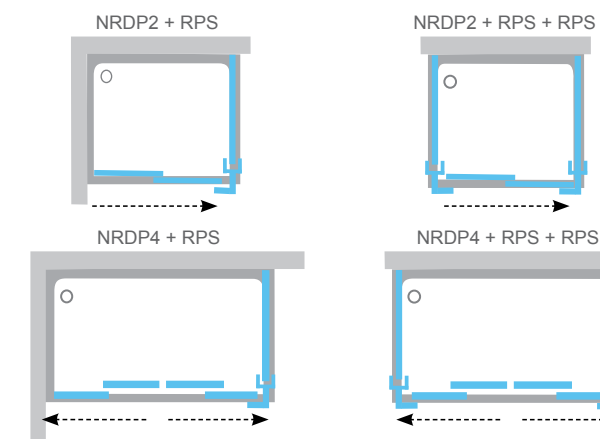

Cenu sprchového kútu získate sčítaním cien vybranej pevnej steny a zvolených sprchových dverí.