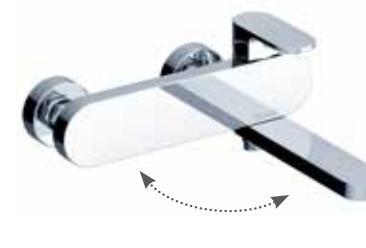

Cena: 141,-

Vaňová nástenná batéria bez setu 150 mm NO 022.00/150

Cena: 101,40

Sprchová nástenná batéria bez setu 150 mm NO 032.00/150

Cena: 77,10

Vaňová nástenná batéria s otočným ramienkom bez setu 150 mm CR 022.00/150