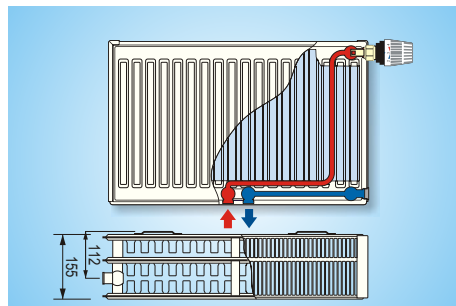

Dĺžka [mm]

LEGENDA ZNAČENIA

TEPELNÝ VÝKON Φ [W]
pri $t_1/t_2 = 90/70$ a $t_3 = 20$ [°C]

TEPELNÝ VÝKON Φ [W]
pri $t_1/t_2 = 75/65$ a $t_3 = 20$ [°C]

CENA [€]

Pripojenie KORAD Kompakt

Pripojenie radiátorov KORAD VKP a VKS