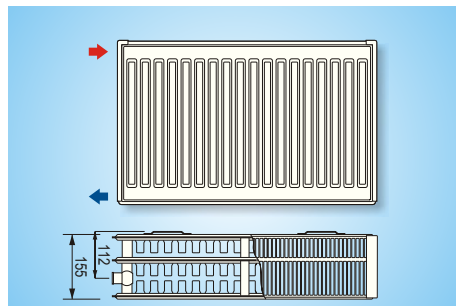

TYP 21K
výška [mm]

300	400	500	600	900	550
301 383	375 478	375 570	515 659	715 915	483 617
38,54	41,63	44,86	48,63	60,71	47,65
376 479	469 597	469 712	644 824	894 1144	604 771
40,57	43,82	47,32	50,07	72,61	49,08
451 574	562 717	562 855	772 988	1073 1372	725 926
45,53	49,17	53,11	56,21	81,61	55,09
526 670	656 836	656 997	901 1153	1252 1601	846 1080
50,50	54,54	58,91	62,34	90,64	61,10
602 766	750 956	750 1140	1030 1318	1430 1830	966 1234
55,47	59,90	64,70	68,46	99,69	67,09
677 862	843 1075	843 1282	1158 1483	1609 2059	1087 1388
60,44	65,27	70,50	74,60	108,77	73,10
752 957	937 1195	937 1425	1287 1647	1788 2287	1208 1543
65,40	70,63	76,28	80,72	117,87	79,11
827 1053	1031 1314	1031 1567	1416 1812	1967 2516	
70,37	75,99	82,08	86,86	126,99	
902 1149	1124 1434	1124 1709	1544 1977	2146 2745	1450 1851
75,33	81,36	87,87	92,99	136,13	91,13
978 1244	1218 1553	1218 1852	1673 2141	2324 2973	
80,30	86,73	93,66	99,11	145,31	
1053 1340	1312 1673	1312 1994	1802 2306	2503 3202	1691 2160
85,26	92,08	99,45	105,25	154,50	103,14
1128 1436	1406 1792	1406 2137	1931 2471	2682 3431	
90,23	97,45	105,25	111,37	163,72	
1203 1532	1499 1912	1499 2279	2059 2636	2861 3660	1933 2468
95,19	102,81	111,04	117,51	172,97	115,15
1278 1627	1593 2031	1593 2422	2188 2800	3040 3888	
100,17	108,18	116,83	123,64	182,24	
1354 1723	1687 2151	1687 2564	2317 2965	3218 4117	2174 2777
105,13	113,54	122,63	129,77	191,53	127,18
1429 1819	1780 2270	1780 2702	2445 3130	3397 4346	
110,10	118,90	128,07	135,90	200,86	
1504 1915	1874 2390	1874 2849	2574 3294	3576 4575	2416 3085
115,06	124,26	134,21	142,02	210,20	139,18
1579 2010	1968 2509	1968 2992	2703 3459	3755 4803	
120,02	129,63	140,00	148,16	219,57	
1654 2106	2061 2629	2061 3134	2831 3624	3934 5032	2658 3394
125,00	135,00	145,80	154,29	228,96	151,20
1730 2202	2155 2748	2155 3276	2960 3789	4112 5261	
129,96	140,36	151,59	160,42	238,38	
1805 2298	2249 2868	2249 3419	3089 3953	4291 5489	2899 3702
134,93	145,72	157,38	166,55	247,83	163,22
1880 2393	2343 2987	2343 3561	3218 4118	4470 5718	
139,89	151,08	163,18	172,68	257,29	
1955 2489	2436 3107	2436 3704	3346 4283	4649 5947	3141 4011
144,87	156,46	168,96	178,81	266,78	175,23
2030 2585	2530 3226	2530 3846	3475 4448	4828 6176	
149,83	161,81	174,76	184,94	276,29	
2106 2680	2624 3346	2624 3989	3604 4612	5006 6404	3382 4319
154,79	167,18	180,55	191,07	285,84	187,24
2181 2776	2717 3465	2717 4131	3732 4777	5185 6633	
159,75	172,54	186,35	197,20	295,41	
2256 2872	2811 3585	2811 4274	3861 4942	5364 6862	3624 4628
164,72	177,91	192,14	203,33	304,99	199,27
300	400	500	600	900	550

TYP 22K
výška [mm]