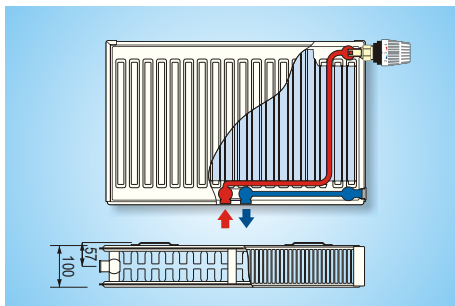

Dĺžka [mm]

LEGENDA ZNAČENIA

TEPELNÝ VÝKON Φ [W]
pri $t_1/t_2 = 90/70$ a $t_3 = 20$ [°C]

TEPELNÝ VÝKON Φ [W]
pri $t_1/t_2 = 75/65$ a $t_3 = 20$ [°C]

CENA [€]

Pripojenie KORAD Kompakt

Pripojenie radiátorov KORAD VKP a VKS