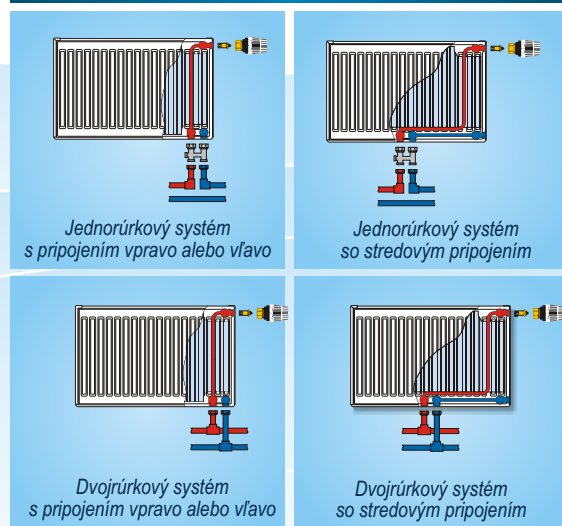

Dĺžka [mm]

LEGENDA ZNAČENIA

TEPELNÝ VÝKON Φ [W]
pri $t_1/t_2 = 90/70$ a $t_3 = 20$ [°C]

TEPELNÝ VÝKON Φ [W]
pri $t_1/t_2 = 75/65$ a $t_3 = 20$ [°C]

CENA [€]

Pripojenie KORAD Kompakt

Pripojenie radiátorov KORAD VKP a VKS