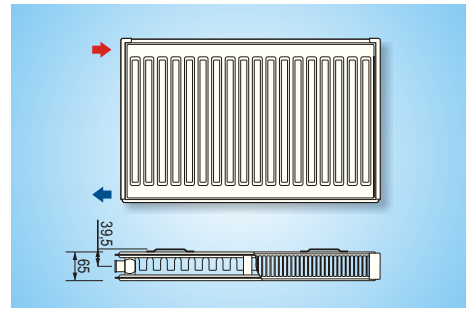

Ocel', ktorá hreje

Ocel'ové panelové radiátory

KORAD | Ponukové ceny

Certificate Reg. No.
04 100 930041

Certificate Reg. No.
44 104 060736

Všetky ceny sú uvedené bez DPH

platné od: 1. 4. 2012

TYP 10 výška [mm]