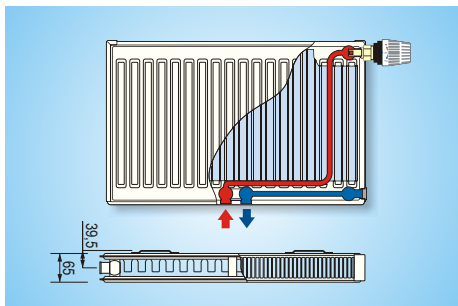

Dĺžka [mm]

LEGENDA ZNAČENIA

TEPELNÝ VÝKON Φ [W]
pri $t_1/t_2 = 90/70$ a $t_3 = 20$ [°C]

TEPELNÝ VÝKON Φ [W]
pri $t_1/t_2 = 75/65$ a $t_3 = 20$ [°C]

CENA [€]

Pripojenie KORAD Kompakt

Pripojenie radiátorov KORAD VKP a VKS