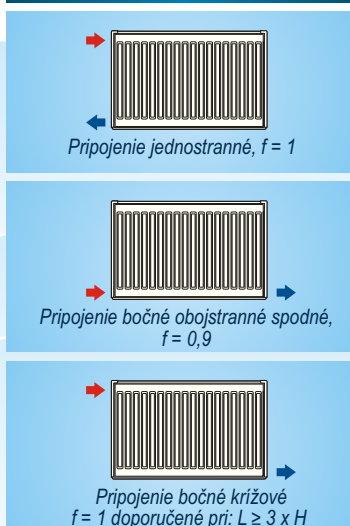

Dĺžka [mm]

LEGENDA ZNAČENIA

TEPELNÝ VÝKON Φ [W]
pri $t_1/t_2 = 90/70$ a $t_3 = 20$ [°C]

TEPELNÝ VÝKON Φ [W]
pri $t_1/t_2 = 75/65$ a $t_3 = 20$ [°C]

CENA [€]

Pripojenie KORAD Kompakt

Pripojenie radiátorov KORAD VKP a VKS