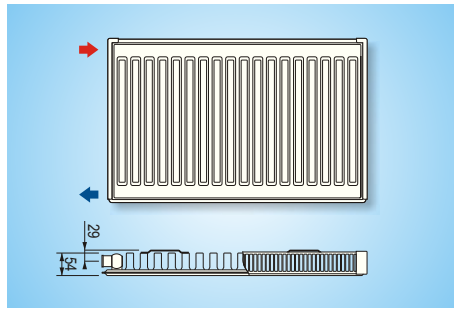

Ocel', ktorá hreje

Ocel'ové panelové radiátory

KORAD | Ponukové ceny

Certificate Reg. No.
04 100 930041

Certificate Reg. No.
44 104 060736

Všetky ceny sú uvedené bez DPH

platné od: 1. 4. 2012

TYP 10 výška [mm]