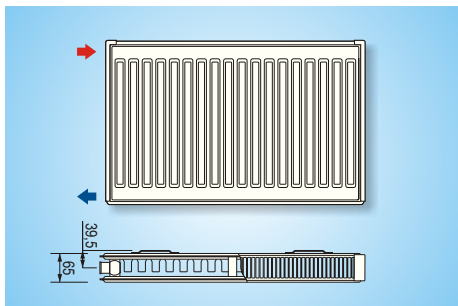

TYP 21K
výška [mm]

300	400	500	600	900	550
301 383	375 478	375 570	515 659	715 915	483 617
38,54	41,63	44,86	48,63	60,71	47,65
376 479	469 597	469 712	644 824	894 1144	604 771
40,57	43,82	47,32	50,07	72,61	49,08
451 574	562 717	562 855	772 988	1073 1372	725 926
45,53	49,17	53,11	56,21	81,61	55,09
526 670	656 836	656 997	901 1153	1252 1601	846 1080
50,50	54,54	58,91	62,34	90,64	61,10
602 766	750 956	750 1140	1030 1318	1430 1830	966 1234
55,47	59,90	64,70	68,46	99,69	67,09
677 862	843 1075	843 1282	1158 1483	1609 2059	1087 1388
60,44	65,27	70,50	74,60	108,77	73,10
752 957	937 1195	937 1425	1287 1647	1788 2287	1208 1543
65,40	70,63	76,28	80,72	117,87	79,11
827 1053	1031 1314	1031 1567	1416 1812	1967 2516	
70,37	75,99	82,08	86,86	126,99	
902 1149	1124 1434	1124 1709	1544 1977	2146 2745	1450 1851
75,33	81,36	87,87	92,99	136,13	91,13
978 1244	1218 1553	1218 1852	1673 2141	2324 2973	
80,30	86,73	93,66	99,11	145,31	
1053 1340	1312 1673	1312 1994	1802 2306	2503 3202	1691 2160
85,26	92,08	99,45	105,25	154,50	103,14
1128 1436	1406 1792	1406 2137	1931 2471	2682 3431	
90,23	97,45	105,25	111,37	163,72	
1203 1532	1499 1912	1499 2279	2059 2636	2861 3660	1933 2468
95,19	102,81	111,04	117,51	172,97	115,15
1278 1627	1593 2031	1593 2422	2188 2800	3040 3888	
100,17	108,18	116,83	123,64	182,24	
1354 1723	1687 2151	1687 2564	2317 2965	3218 4117	2174 2777
105,13	113,54	122,63	129,77	191,53	127,18
1429 1819	1780 2270	1780 2702	2445 3130	3397 4346	
110,10	118,90	128,07	135,90	200,86	
1504 1915	1874 2390	1874 2849	2574 3294	3576 4575	2416 3085
115,06	124,26	134,21	142,02	210,20	139,18
1579 2010	1968 2509	1968 2992	2703 3459	3755 4803	
120,02	129,63	140,00	148,16	219,57	
1654 2106	2061 2629	2061 3134	2831 3624	3934 5032	2658 3394
125,00	135,00	145,80	154,29	228,96	151,20
1730 2202	2155 2748	2155 3276	2960 3789	4112 5261	
129,96	140,36	151,59	160,42	238,38	
1805 2298	2249 2868	2249 3419	3089 3953	4291 5489	2899 3702
134,93	145,72	157,38	166,55	247,83	163,22
1880 2393	2343 2987	2343 3561	3218 4118	4470 5718	
139,89	151,08	163,18	172,68	257,29	
1955 2489	2436 3107	2436 3704	3346 4283	4649 5947	3141 4011
144,87	156,46	168,96	178,81	266,78	175,23
2030 2585	2530 3226	2530 3846	3475 4448	4828 6176	
149,83	161,81	174,76	184,94	276,29	
2106 2680	2624 3346	2624 3989	3604 4612	5006 6404	3382 4319
154,79	167,18	180,55	191,07	285,84	187,24
2181 2776	2717 3465	2717 4131	3732 4777	5185 6633	
159,75	172,54	186,35	197,20	295,41	
2256 2872	2811 3585	2811 4274	3861 4942	5364 6862	3624 4628
164,72	177,91	192,14	203,33	304,99	199,27
300	400	500	600	900	550

TYP 22K
výška [mm]