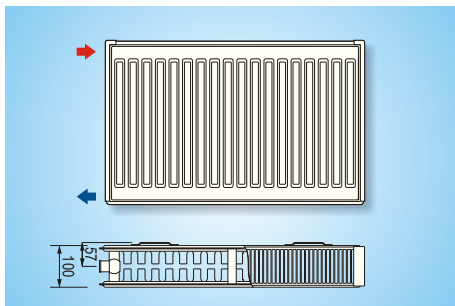

TYP 21K
výška [mm]

300	400	500	600	900	550
301 383	375 478	375 570	515 659	715 915	483 617
38,54	41,63	44,86	48,63	60,71	47,65
376 479	469 597	469 712	644 824	894 1144	604 771
40,57	43,82	47,32	50,07	72,61	49,08
451 574	562 717	562 855	772 988	1073 1372	725 926
45,53	49,17	53,11	56,21	81,61	55,09
526 670	656 836	656 997	901 1153	1252 1601	846 1080
50,50	54,54	58,91	62,34	90,64	61,10
602 766	750 956	750 1140	1030 1318	1430 1830	966 1234
55,47	59,90	64,70	68,46	99,69	67,09
677 862	843 1075	843 1282	1158 1483	1609 2059	1087 1388
60,44	65,27	70,50	74,60	108,77	73,10
752 957	937 1195	937 1425	1287 1647	1788 2287	1208 1543
65,40	70,63	76,28	80,72	117,87	79,11
827 1053	1031 1314	1031 1567	1416 1812	1967 2516	
70,37	75,99	82,08	86,86	126,99	
902 1149	1124 1434	1124 1709	1544 1977	2146 2745	1450 1851
75,33	81,36	87,87	92,99	136,13	91,13
978 1244	1218 1553	1218 1852	1673 2141	2324 2973	
80,30	86,73	93,66	99,11	145,31	
1053 1340	1312 1673	1312 1994	1802 2306	2503 3202	1691 2160
85,26	92,08	99,45	105,25	154,50	103,14
1128 1436	1406 1792	1406 2137	1931 2471	2682 3431	
90,23	97,45	105,25	111,37	163,72	
1203 1532	1499 1912	1499 2279	2059 2636	2861 3660	1933 2468
95,19	102,81	111,04	117,51	172,97	115,15
1278 1627	1593 2031	1593 2422	2188 2800	3040 3888	
100,17	108,18	116,83	123,64	182,24	
1354 1723	1687 2151	1687 2564	2317 2965	3218 4117	2174 2777
105,13	113,54	122,63	129,77	191,53	127,18
1429 1819	1780 2270	1780 2702	2445 3130	3397 4346	
110,10	118,90	128,07	135,90	200,86	
1504 1915	1874 2390	1874 2849	2574 3294	3576 4575	2416 3085
115,06	124,26	134,21	142,02	210,20	139,18
1579 2010	1968 2509	1968 2992	2703 3459	3755 4803	
120,02	129,63	140,00	148,16	219,57	
1654 2106	2061 2629	2061 3134	2831 3624	3934 5032	2658 3394
125,00	135,00	145,80	154,29	228,96	151,20
1730 2202	2155 2748	2155 3276	2960 3789	4112 5261	
129,96	140,36	151,59	160,42	238,38	
1805 2298	2249 2868	2249 3419	3089 3953	4291 5489	2899 3702
134,93	145,72	157,38	166,55	247,83	163,22
1880 2393	2343 2987	2343 3561	3218 4118	4470 5718	
139,89	151,08	163,18	172,68	257,29	
1955 2489	2436 3107	2436 3704	3346 4283	4649 5947	3141 4011
144,87	156,46	168,96	178,81	266,78	175,23
2030 2585	2530 3226	2530 3846	3475 4448	4828 6176	
149,83	161,81	174,76	184,94	276,29	
2106 2680	2624 3346	2624 3989	3604 4612	5006 6404	3382 4319
154,79	167,18	180,55	191,07	285,84	187,24
2181 2776	2717 3465	2717 4131	3732 4777	5185 6633	
159,75	172,54	186,35	197,20	295,41	
2256 2872	2811 3585	2811 4274	3861 4942	5364 6862	3624 4628
164,72	177,91	192,14	203,33	304,99	199,27
300	400	500	600	900	550

TYP 22K
výška [mm]