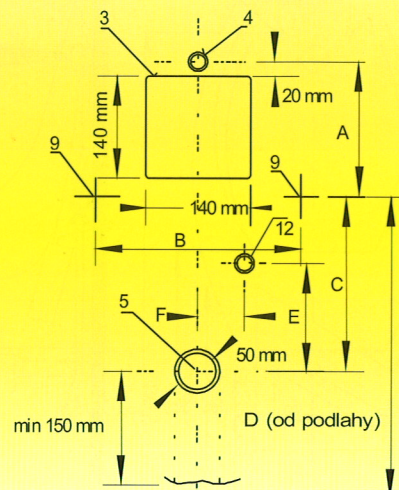

Keramický pisoár s radarovým splachovačem

Golem - SLP 19 RS, SLP 19 RZ, SLP 19 RB

Livo - SLP 31 RS, SLP 31 RZ, SLP 31 RB

- reaguje pouze na použití pisoáru (vyhodnocuje změny, ke kterým dochází uvnitř pisoáru při průtoku kapaliny)
- vstupní zpoždění (min. délka změn registrovaných radarovým senzorem nutná pro vyvolání spláchnutí) je nastavitelné od 0 do 15 s
- nastavení parametrů pomocí dálkového ovládání SLD 04 bez nutnosti demontáže pisoáru (akustická indikace nastavování)
- nereaguje na stojící ani procházející osoby
- doba splachování je nastavitelná od 0,5 do 15,5 s
- možnost regulace průtoku vody kulovým ventilem

- Antivandalové provedení - splachovač je kompletně umístěn v prostoru za pisoárem
- Provedení na baterii i na 24V

kóta (mm)	A	B	C	D	E	F
GOLEM	170	240	260	660	110	70
LIVO	150	240	310	660	150	70

CE

ISO 9001:2000