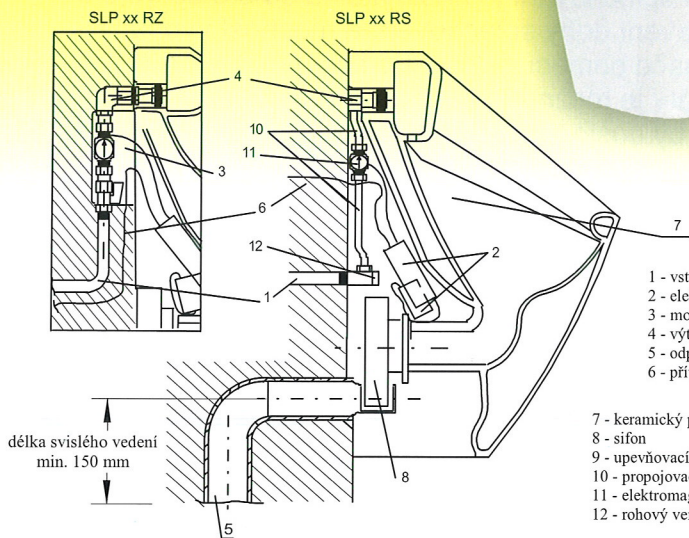

GOLEM LIVO

SANELA
LANŠKROUN

Doporučené příslušenství pro všechny typy automatických splachovačů pisoárů SANELA SLP:

- SLZ 01Y - napájecí zdroj 24 Vss pro max. 3 pisoáry
- SLZ 01Z - napájecí zdroj 24 Vss pro max. 5 pisoárů

Keramický pisoár s radarovým splachovačem

Golem - SLP 19 RS, SLP 19 RZ, SLP 19 RB

Livo - SLP 31 RS, SLP 31 RZ, SLP 31 RB

- reaguje pouze na použití pisoáru (vyhodnocuje změny, ke kterým dochází uvnitř pisoáru při průtoku kapaliny)
- vstupní zpoždění (min. délka změn registrovaných radarovým senzorem nutná pro vyvolání spláchnutí) je nastavitelné od 0 do 15 s
- nastavení parametrů pomocí dálkového ovládání SLD 04 bez nutnosti demontáže pisoáru (akustická indikace nastavování)
- nereaguje na stojící ani procházející osoby
- doba splachování je nastavitelná od 0,5 do 15,5 s
- možnost regulace průtoku vody kulovým ventilem

- Antivandalové provedení - splachovač je kompletně umístěn v prostoru za pisoárem
- Provedení na baterii i na 24V

kóta (mm)	A	B	C	D	E	F
GOLEM	170	240	260	660	110	70
LIVO	150	240	310	660	150	70

CE

ISO 9001:2000