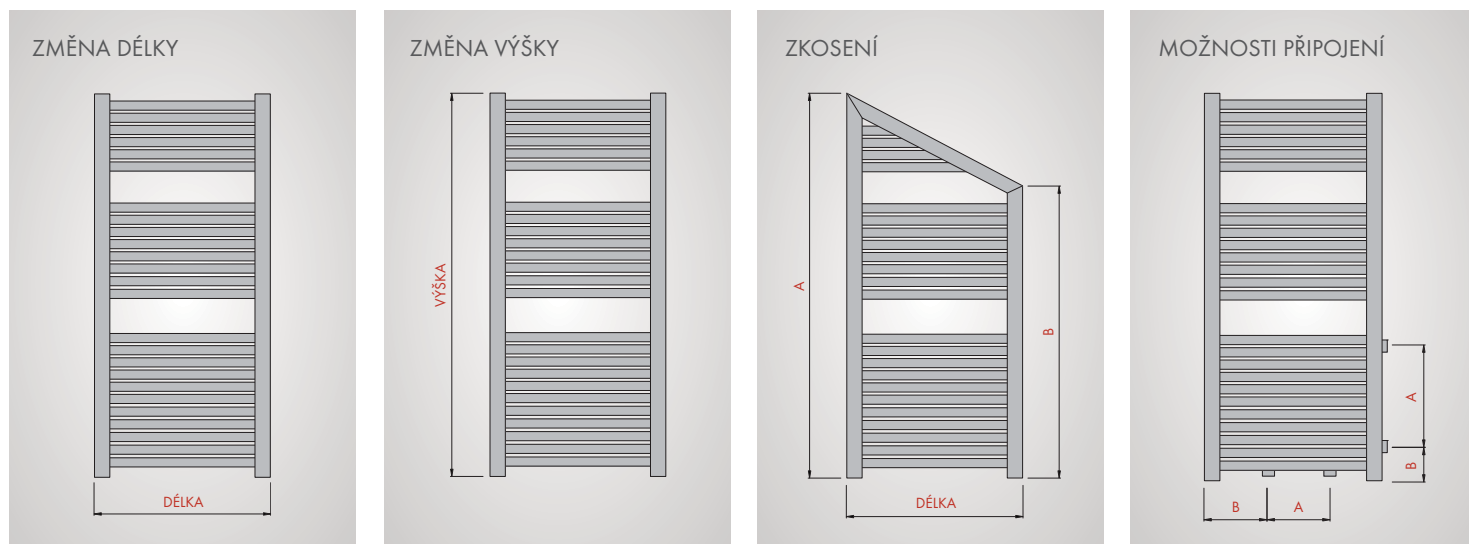

RADIÁTOR NA MÍRU

Každý si může vytvořit ISAN RADIÁTOR NA MÍRU, který se přizpůsobí konkrétní dispozici nebo přání zákazníka. Zvolte si typ, rozměry, barvu a způsob připojení otopného tělesa. Vybrané typy radiátorů je možné použít pro kombinované vytápění nebo pouze jako elektrický radiátor.