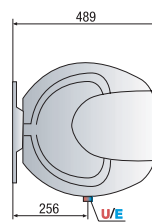

SHAPE ECO	50 V V1,8k	80 V V1,8k	100 V V1,8k	80 H V1,8k	100 H V1,8k	PRO ECO	50 V V1,8k	80 V V1,8k	100 V V1,8k	80 H V1,8k	100 H V1,8k
Objem	l	50	80	100	80						
Výkon	W	1800	1800	1800	1800						
Doba ohrevu ($\Delta T=45^{\circ}\text{C}$)	h,min	1,32	2,27	3,03	2,27	a mm	570	775	927	775	927
Tepelná strata	kWh/24h	0,80	0,94	1,08	1,14	b mm	379	584	736	331	483
Max. prevádzkový tlak	bar	8	8	8	8	c mm	191	191	191	191	191
Max. prevádzková teplota	$^{\circ}\text{C}$	80	80	80	80						
Hmotnosť	kg	19	23,5	27	23,5						
Stupeň el. krytia		IPX4	IPX4	IPX4	IPX4						

SHAPE PREMIUM	50 V	80 V	100 V	SHAPE PREMIUM	50 V	80 V	100 V
Objem	l	50	80				
Výkon	W	1800	1800				
Doba ohrevu ($\Delta T=45^{\circ}\text{C}$)	h,min	1,32	2,27	a mm	570	775	927
Tepelná strata	kWh/24h	0,80	0,94	b mm	379	584	736
Max. prevádzkový tlak	bar	8	8	c mm	191	191	191
Max. prevádzková teplota	$^{\circ}\text{C}$	80	80				
Hmotnosť	kg	19	23,5				
Stupeň el. krytia		IPX5	IPX5				

LEGENDA

E Vstup studenej vody G 1/2"

U Výstup teplej vody G 1/2"