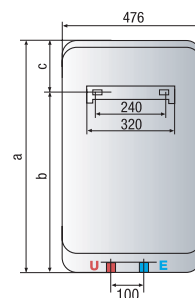

SHAPE ECO	50 V V1,8k	80 V V1,8k	100 V V1,8k	80 H V1,8k	100 H V1,8k	PRO ECO	50 V V1,8k	80 V V1,8k	100 V V1,8k	80 H V1,8k	100 H V1,8k
Objem	l	50	80	100	80						
Výkon	W	1800	1800	1800	1800						
Doba ohrevu ($\Delta T=45^{\circ}\text{C}$)	h,min	1,32	2,27	3,03	2,27	a mm	570	775	927	775	927
Tepelná strata	kWh/24h	0,80	0,94	1,08	1,14	b mm	379	584	736	331	483
Max. prevádzkový tlak	bar	8	8	8	8	c mm	191	191	191	191	191
Max. prevádzková teplota	$^{\circ}\text{C}$	80	80	80	80						
Hmotnosť	kg	19	23,5	27	23,5						
Stupeň el. krytia		IPX4	IPX4	IPX4	IPX4						

SHAPE PREMIUM	50 V	80 V	100 V	SHAPE PREMIUM	50 V	80 V	100 V
Objem	l	50	80				
Výkon	W	1800	1800				
Doba ohrevu ($\Delta T=45^{\circ}\text{C}$)	h,min	1,32	2,27	a mm	570	775	927
Tepelná strata	kWh/24h	0,80	0,94	b mm	379	584	736
Max. prevádzkový tlak	bar	8	8	c mm	191	191	191
Max. prevádzková teplota	$^{\circ}\text{C}$	80	80				
Hmotnosť	kg	19	23,5				
Stupeň el. krytia		IPX5	IPX5				

LEGENDA

E Vstup studenej vody G 1/2"

U Výstup teplej vody G 1/2"