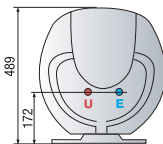

SHAPE ECO	50 V V1,8k	80 V V1,8k	100 V V1,8k	80 H V1,8k	100 H V1,8k	PRO ECO	50 V V1,8k	80 V V1,8k	100 V V1,8k	80 H V1,8k	100 H V1,8k
Objem	l	50	80	100	80						
Výkon	W	1800	1800	1800	1800						
Doba ohrevu ($\Delta T=45^{\circ}\text{C}$)	h,min	1,32	2,27	3,03	2,27	a mm	570	775	927	775	927
Tepelná strata	kWh/24h	0,80	0,94	1,08	1,14	b mm	379	584	736	331	483
Max. prevádzkový tlak	bar	8	8	8	8	c mm	191	191	191	191	191
Max. prevádzková teplota	$^{\circ}\text{C}$	80	80	80	80						
Hmotnosť	kg	19	23,5	27	23,5						
Stupeň el. krytia		IPX4	IPX4	IPX4	IPX4						

SHAPE PREMIUM	50 V	80 V	100 V	SHAPE PREMIUM	50 V	80 V	100 V
Objem	l	50	80				
Výkon	W	1800	1800				
Doba ohrevu ($\Delta T=45^{\circ}\text{C}$)	h,min	1,32	2,27	a mm	570	775	927
Tepelná strata	kWh/24h	0,80	0,94	b mm	379	584	736
Max. prevádzkový tlak	bar	8	8	c mm	191	191	191
Max. prevádzková teplota	$^{\circ}\text{C}$	80	80				
Hmotnosť	kg	19	23,5				
Stupeň el. krytia		IPX5	IPX5				

LEGENDA

E Vstup studenej vody G 1/2"

U Výstup teplej vody G 1/2"