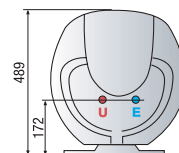

SHAPE PREMIUM	50 V	80 V	100 V	SHAPE PREMIUM	50 V	80 V	100 V
Objem	l	50	80				
Výkon	W	1800	1800				
Doba ohrevu ($\Delta T=45^{\circ}\text{C}$)	h,min	1,32	2,27	a mm	570	775	927
Tepelná strata	kWh/24h	0,80	0,94	b mm	379	584	736
Max. prevádzkový tlak	bar	8	8	c mm	191	191	191
Max. prevádzková teplota	$^{\circ}\text{C}$	80	80				
Hmotnosť	kg	19	23,5				
Stupeň el. krytia		IPX5	IPX5				

LEGENDA

E Vstup studenej vody G 1/2"

U Výstup teplej vody G 1/2"