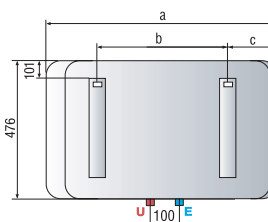

SHAPE ECO	50 V V1,8k	80 V V1,8k	100 V V1,8k	80 H V1,8k	100 H V1,8k	PRO ECO	50 V V1,8k	80 V V1,8k	100 V V1,8k	80 H V1,8k	100 H V1,8k
Objem	l	50	80	100	80						
Výkon	W	1800	1800	1800	1800						
Doba ohrevu ($\Delta T=45^{\circ}\text{C}$)	h,min	1,32	2,27	3,03	2,27	a mm	570	775	927	775	927
Tepelná strata	kWh/24h	0,80	0,94	1,08	1,14	b mm	379	584	736	331	483
Max. prevádzkový tlak	bar	8	8	8	8	c mm	191	191	191	191	191
Max. prevádzková teplota	$^{\circ}\text{C}$	80	80	80	80						
Hmotnosť	kg	19	23,5	27	23,5						
Stupeň el. krytia		IPX4	IPX4	IPX4	IPX4						

SHAPE PREMIUM	50 V	80 V	100 V	SHAPE PREMIUM	50 V	80 V	100 V
Objem	l	50	80				
Výkon	W	1800	1800				
Doba ohrevu ($\Delta T=45^{\circ}\text{C}$)	h,min	1,32	2,27	a mm	570	775	927
Tepelná strata	kWh/24h	0,80	0,94	b mm	379	584	736
Max. prevádzkový tlak	bar	8	8	c mm	191	191	191
Max. prevádzková teplota	$^{\circ}\text{C}$	80	80				
Hmotnosť	kg	19	23,5				
Stupeň el. krytia		IPX5	IPX5				

LEGENDA

E Vstup studenej vody G 1/2"

U Výstup teplej vody G 1/2"