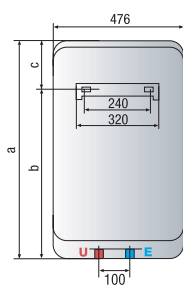

SHAPE ECO	50 V V1,8k	80 V V1,8k	100 V V1,8k	80 H V1,8k	100 H V1,8k	PRO ECO	50 V V1,8k	80 V V1,8k	100 V V1,8k	80 H V1,8k	100 H V1,8k
Objem	l	50	80	100	80						
Výkon	W	1800	1800	1800	1800						
Doba ohrevu ($\Delta T=45^{\circ}\text{C}$)	h,min	1,32	2,27	3,03	2,27	a mm	570	775	927	775	927
Tepelná strata	kWh/24h	0,80	0,94	1,08	1,14	b mm	379	584	736	331	483
Max. prevádzkový tlak	bar	8	8	8	8	c mm	191	191	191	191	191
Max. prevádzková teplota	$^{\circ}\text{C}$	80	80	80	80						
Hmotnosť	kg	19	23,5	27	23,5						
Stupeň el. krytia		IPX4	IPX4	IPX4	IPX4						

SHAPE PREMIUM	50 V	80 V	100 V	SHAPE PREMIUM	50 V	80 V	100 V
Objem	l	50	80				
Výkon	W	1800	1800				
Doba ohrevu ($\Delta T=45^{\circ}\text{C}$)	h,min	1,32	2,27	a mm	570	775	927
Tepelná strata	kWh/24h	0,80	0,94	b mm	379	584	736
Max. prevádzkový tlak	bar	8	8	c mm	191	191	191
Max. prevádzková teplota	$^{\circ}\text{C}$	80	80				
Hmotnosť	kg	19	23,5				
Stupeň el. krytia		IPX5	IPX5				

LEGENDA

E Vstup studenej vody G 1/2"

U Výstup teplej vody G 1/2"