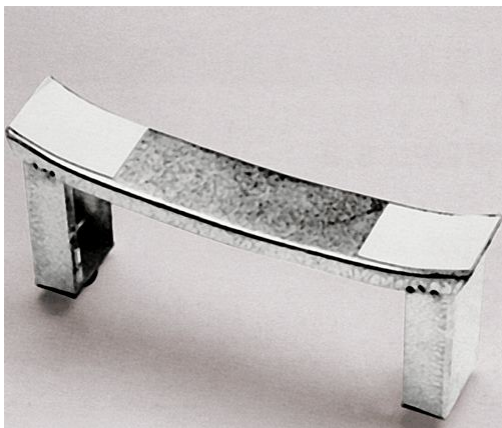

VANE A VANIČKY

9401.2 RIGA

Nohy plastové, pre vane RIGA a ALMA

Farebné prevedenie: