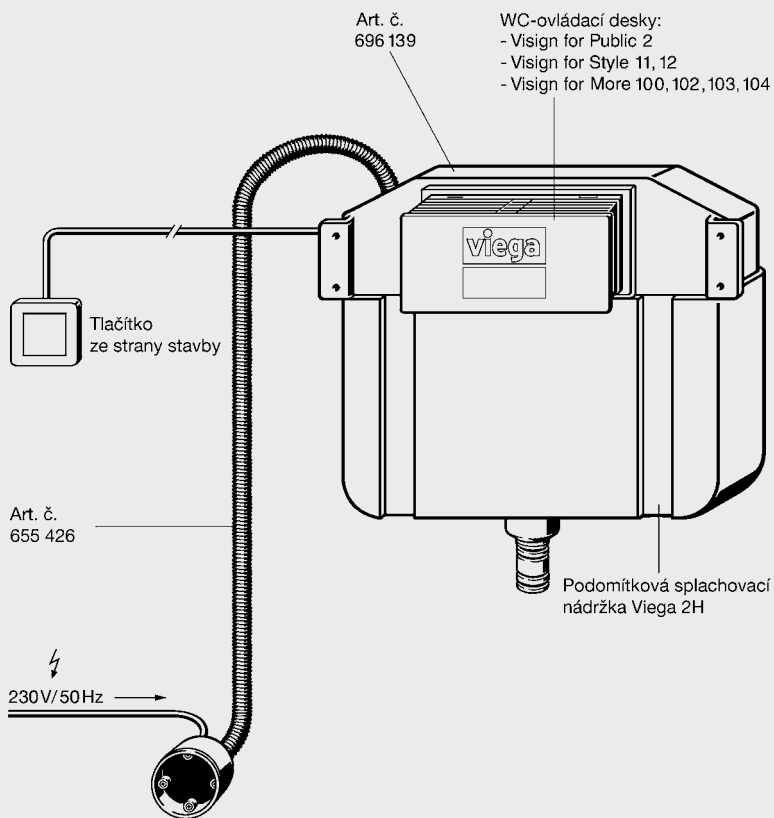

Schéma zapojení
Elektrické splachování 230 V,
pro podomítkovou splachovací nádržku 2H,
pro kombinaci s ovládacími deskami s mechanickým splachováním

Schéma zapojení
Elektrické splachování 230 V,
pro podomítkovou splachovací nádržku 2H,
pro kombinaci s ovládacími deskami s bovdenovou jednotkou

Schéma zapojení
Elektrické splachování 230 V,
pro podomítkovou splachovací nádržku 2L,
pro kombinaci s ovládacími deskami s bovdenovou jednotkou

T5

Schéma zapojení
Elektrické splachování 230 V,
pro podomítkovou splachovací nádržku 2F,
pro kombinaci s ovládacími deskami s mechanickým splachováním