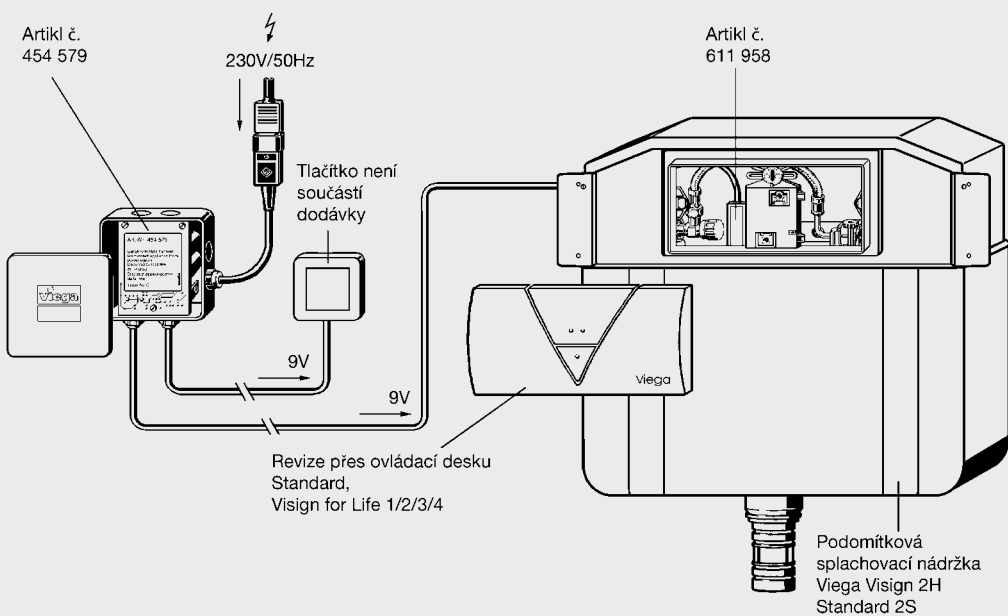

Schéma zapojení
Elektrické splachování 230 V,
pro podomítkové splachovací nádržky Visign 2H a Standard 2S

T5