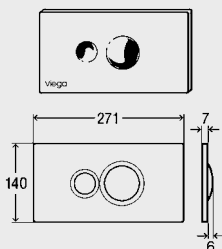

Objednáací údaje	Předběžné balení	Art. č.	R. s.	EURO bez DPH

**WC-ovládací desky
Visign for Style**

Upozornění:

Dodací lhůty pro zákaznický individuální program – zvláštní barva, efektní barva, speciální kovové barvy a speciální pozlacené provedení jsou 6 týdnů. Zpětný odběr zboží ze zákaznického individuálního programu je vyloučen!

**Ovládací deska
Visign for Style 10,**
pro podomítkovou splachovací nádržku Visign 2 a Visign 1F,
pro 2 možnosti splachovacího množství,
z plastu,

s:
úchytným rámem,
upevňovacím materiálem,
model 8315.1

alpská bílá	596 316	65	53,72
pochromováno	596 323	65	69,95
pergamon/camee	596 330	65	69,17
ušl. mat/velurchrom	596 347	65	61,35
barva ušlechtilé oceli	597 054	65	170,63
zvláštní barva	597 061	65	310,51
efektní barva	597 078	65	310,62
kovová zvláštní barva	597 085	65	487,79
zvl. proved.- zlaceno	597 092	65	1351,68