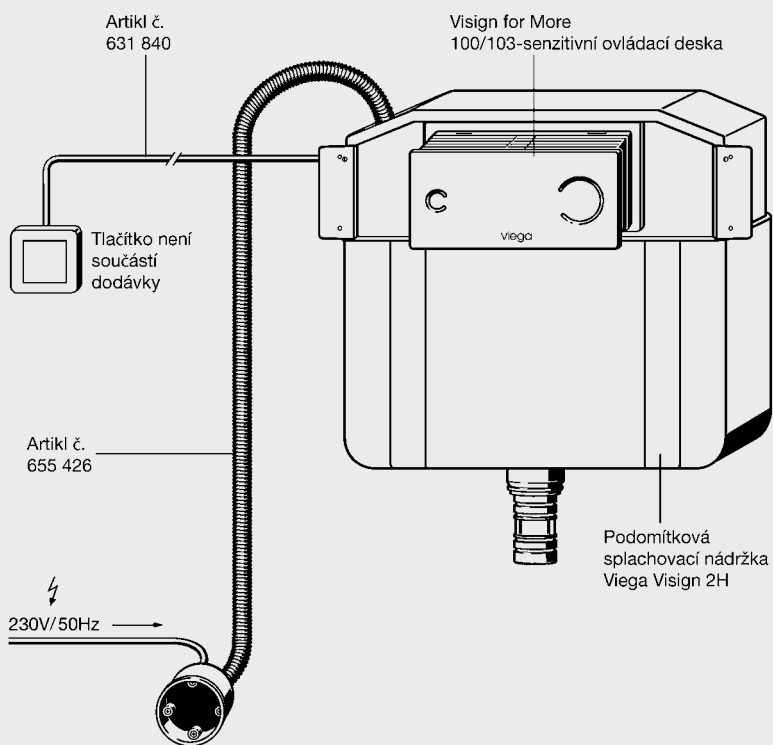

**Senzitivní ovládací deska
Visign for More 100 / 103
s příslušenstvím
(ukázkový příklad instalace)**