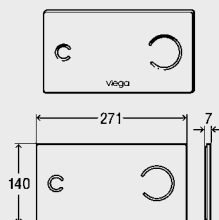

Senzitivní ovládací deska

Visign for More 100,
z jednovrstvého bezpečnostního skla (ESG),
bezdotykové provedení,
pro podomítkovou splachovací nádržku
Visign 2 a Visign 1F,
pro 2 možnosti splachovacího množství,
6 V (baterie),

s:
bovdenovou jednotkou,
úchytným rámem,
upevňovacím materiálem,
příhrádka na baterie 6 V,
model 8352.12

Upozornění:
V kombinaci s podomítkovou splachovací
nádržkou Visign 1F musí být na přední
stranu splachovací nádržky nanášeno
min. 5 cm omítky.

product
design
award
2008

reddot design award
winner 2008

Innovationspreis
Architektur und Bauwesen

ESG čirá/světle šedá	630 584	65	826,62
ESG parsol/černá	630 577	65	826,62
ESG čirá/mátově zelená	630 782	65	826,62