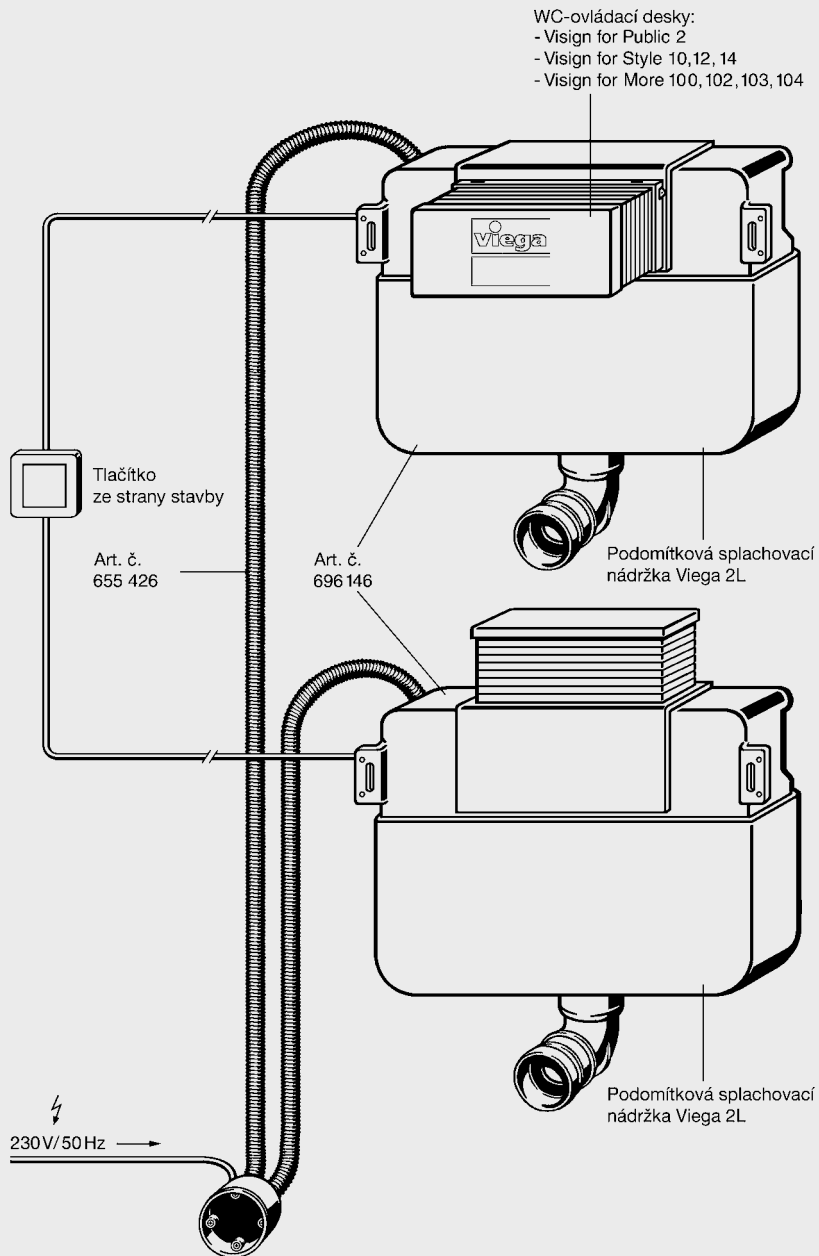

Schéma zapojení
Elektrické splachování 230 V,
pro podomítkovou splachovací nádržku 2L,
pro kombinaci s ovládacími deskami s bovdenovou jednotkou

T5