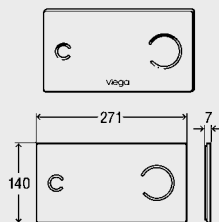

Objednáací údaje	Předběžné balení	Art. č	R. s.	EURO bez DPH

**WC-senzitivní ovládací desky
Visign for More**

Senzitivní ovládací deska

Visign for More 100,
z jednovrstvého bezpečnostního skla (ESG),
s funkcí hygienického splachování,
bezdotykové provedení,
pro podomítkovou splachovací nádržku
Visign 2 a Visign 1F,
pro 2 možnosti splachovacího množství,
230 V (síť),

s:
bovdenovou jednotkou,
úchytným rámem,
upevňovacím materiálem,
síť'ový zdroj (napájecí
napětí 230 V / 50 Hz,
délka kabelu 1,05 m),
model 8352.11

product
design
award
2008

reddot design award
winner 2008

Innovationspreis
Architektur und Bauwesen

ESG čirá/světle šedá	622 671	65	826,62
ESG parsol/černá	615 895	65	826,62
ESG čirá/mátově zelená	630 775	65	826,62

T5