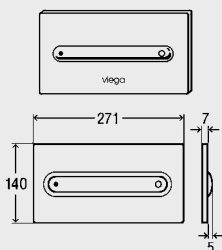

**Ovládací deska
Visign for Style 11,**
pro podomítkovou splachovací nádržku Visign 2 a Visign 1F,
pro 2 možnosti splachovacího množství,
z plastu,

s:
bovdenovou jednotkou,
úchytným rámem,
upevňovacím materiálem,
model 8331.1

alpská bílá	597 108	65	84,77
pochromováno	597 115	65	108,06
pergamon/camee	597 122	65	106,41
ušl. mat/velurchrom	597 139	65	91,10
barva ušlechtilé oceli	597 146	65	260,35
zvláštní barva	597 153	65	320,50
efektní barva	597 160	65	320,58
kovová zvláštní barva	597 177	65	397,37
zvl. proved.- zlaceno	597 184	65	1361,67

DESIGNPREIS
2008
NOMINIERT

product
design
award
2007

reddot design award
winner 2007

DESIGN PLUS