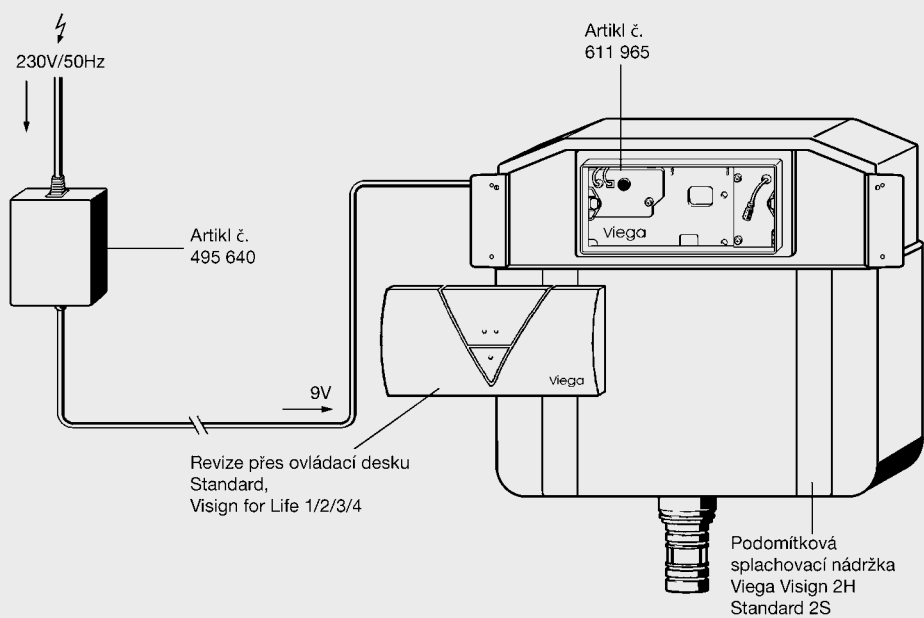

Schéma zapojení
Elektrické splachování 230 V,
pro podomítkové splachovací nádržky Visign 2H a Standard 2S

T5

Schéma zapojení
Elektrické splachování 9 V, alternativně pomocí síťového zdroje 230 V,
pro podomítkové splachovací nádržky Visign 2H a Standard 2S