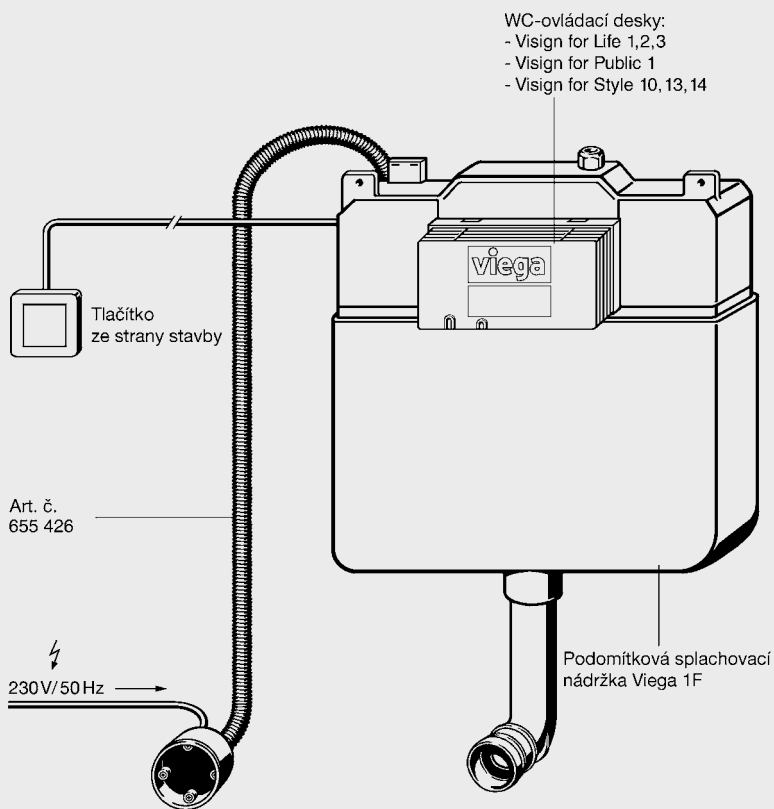

Schéma zapojení
Elektrické splachování 230 V,
pro podomítkovou splachovací nádržku 2F,
pro kombinaci s ovládacími deskami s mechanickým splachováním