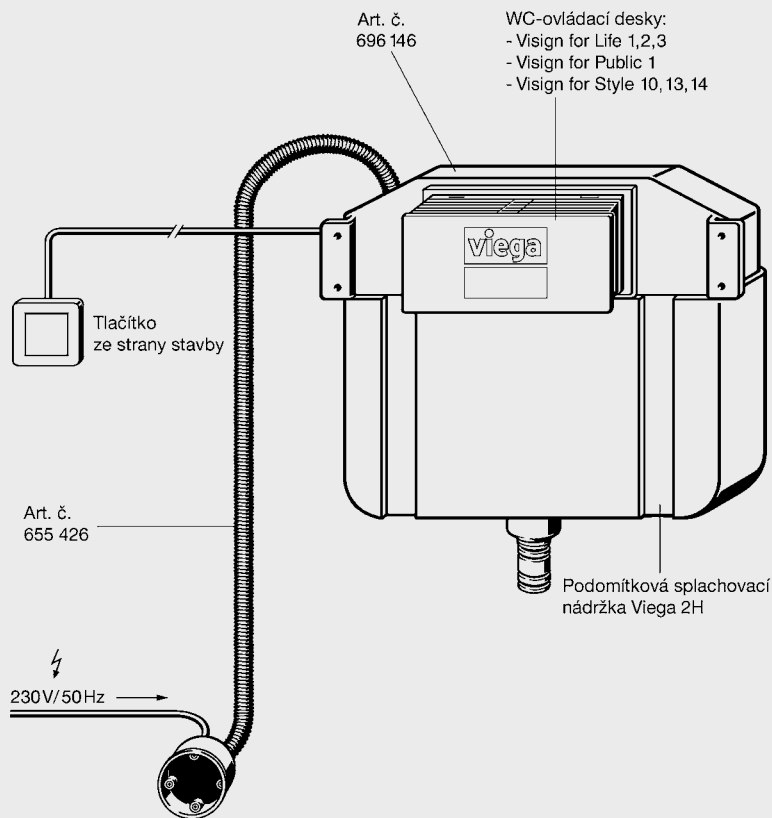

Schéma zapojení
Elektrické splachování 230 V,
pro podomítkovou splachovací nádržku 2H,
pro kombinaci s ovládacími deskami s mechanickým splachováním

Schéma zapojení
Elektrické splachování 230 V,
pro podomítkovou splachovací nádržku 2H,
pro kombinaci s ovládacími deskami s bovdenovou jednotkou