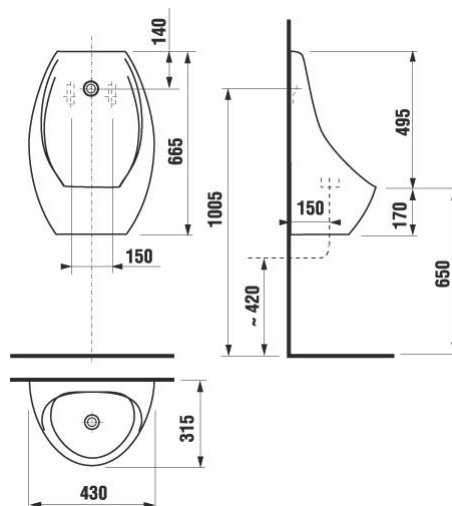

PISOÁRE

4110.1 DOMINO

Pisoár (pisoárová misa) s otvorom pre ventil

Farebné prevedenie:

biela

rozmery výrobku:

šírka: 430 mm

hĺbka: 315 mm

výška: 665 mm