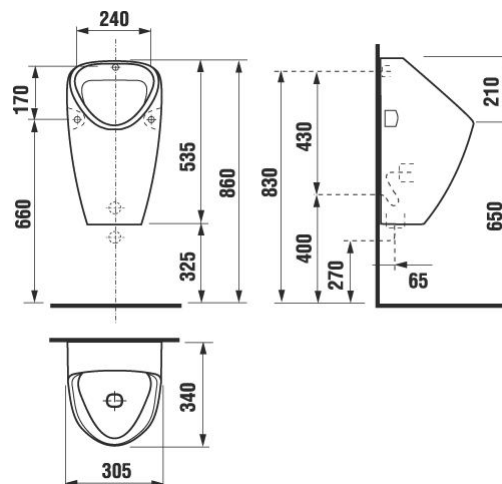

PISOÁRE

4306.0 GOLEM

Odsávací pisoár, prívod vodorovný vnútorný

Farebné prevedenie:

biela

rozmery výrobku:

šírka: 305 mm

hĺbka: 340 mm

výška: 535 mm