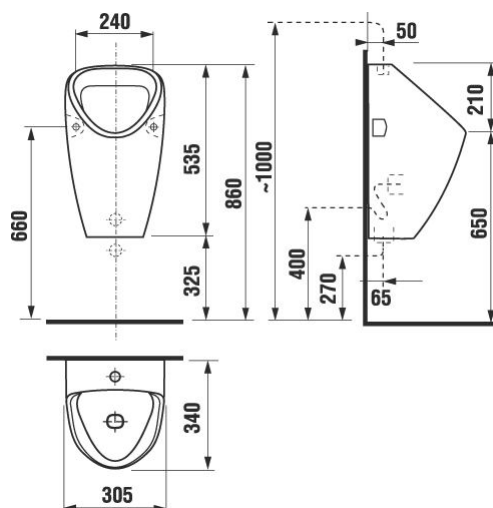

PISOÁRE

4306.1 GOLEM

Odsávací pisoár, prívod zvislý vnútorný

Farebné prevedenie:

biela

rozmery výrobku:

šírka: 305 mm

hĺbka: 340 mm

výška: 535 mm