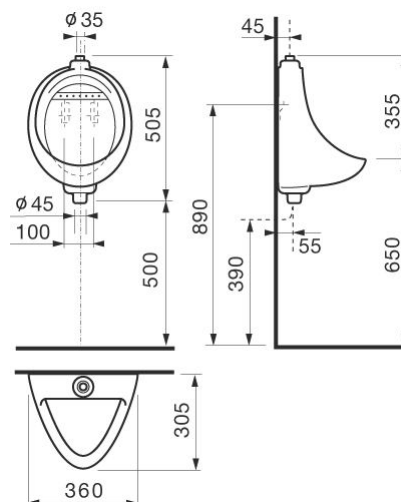

### 4410.0 KORINT

Pisoár (pisoárová misa)

**Farebné prevedenie:**

biela

**rozmery výrobku:**

šírka: 360 mm

hĺbka: 305 mm

výška: 505 mm