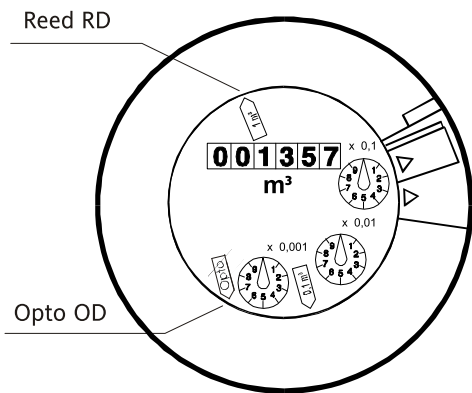

1

2

2

Pred montážou vysielača Opto odstrániť ochranné viečko

Vysielač Opto inštalovať so šnúrou smerujúcou vľavo  
Opto zasunúť do otvoru tak, aby vyčnievala iba šnúra vysielača

3