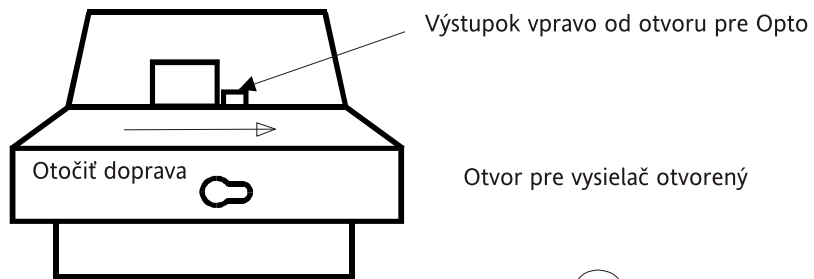

1

2

2

Pred montážou vysielača Opto odstrániť ochranné viečko

Vysielač Opto inštalovať so šnúrou smerujúcou vľavo  
Opto zasunúť do otvoru tak, aby vyčnievala iba šnúra vysielača

3