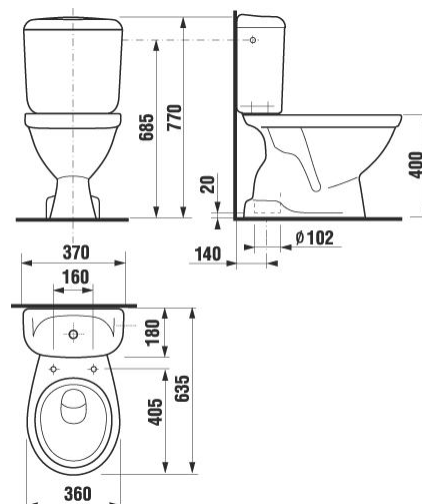

## LYRA

**2423.7**

Kombinovaný záchod, s hlbokým splachovaním, so zvislým odpadom

### rozmery výrobku:

šírka: 360 mm

hĺbka: 635 mm

výška: 765 mm