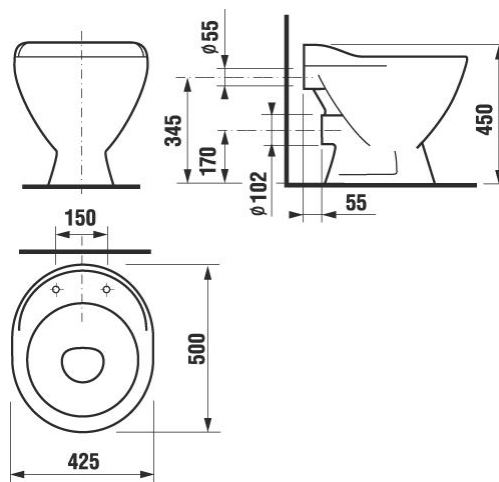

OSTATNÉ VÝROBKY

5104.6 MIRA

Výlevka vrátane plastovej mriežky

Farebné prevedenie:

biela

rozmery výrobku:

šírka: 425 mm

hĺbka: 500 mm

výška: 425 mm