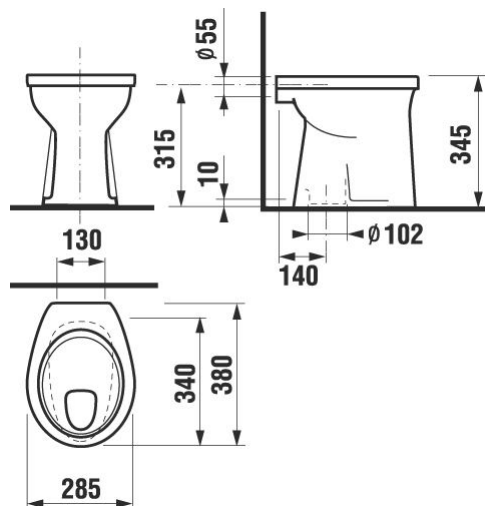

OSTATNÉ VÝROBKY

2703.7 BABY

Záchod detský, s plochým splachovaním, odpad vnútorný zvislý (doporučujeme se sedátkem BABY)

Farebné prevedenie:

biela

rozmery výrobku:

šírka: 285 mm

hĺbka: 380 mm

výška: 345 mm