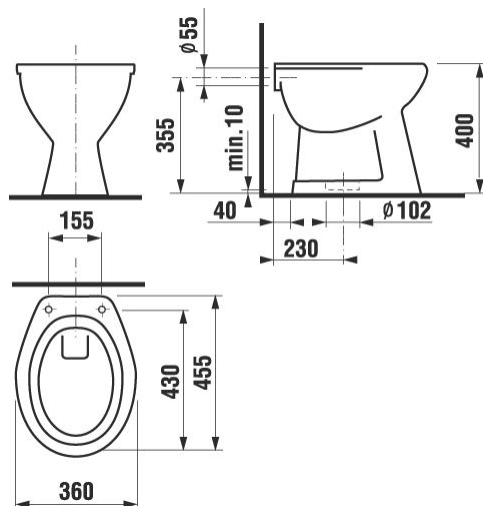

### 2122.5 SAM

Záchod, s hlbokým splachovaním, odpad stredne zvislý ( doporučujeme sedátko ZETA )

**Farebné prevedenie:**

biela

**rozmery výrobku:**

šírka: 360 mm

hĺbka: 455 mm

výška: 400 mm