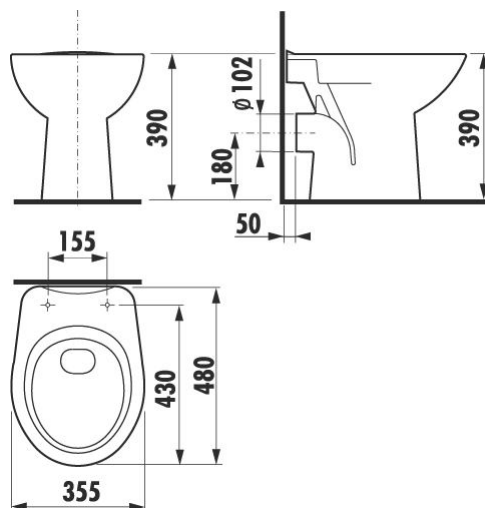

OSTATNÉ VÝROBKY

2239.6 ZETA

Záchod, VO, hlboké splachovanie (doporučujeme sedátko ZETA)

Farebné prevedenie:

biela