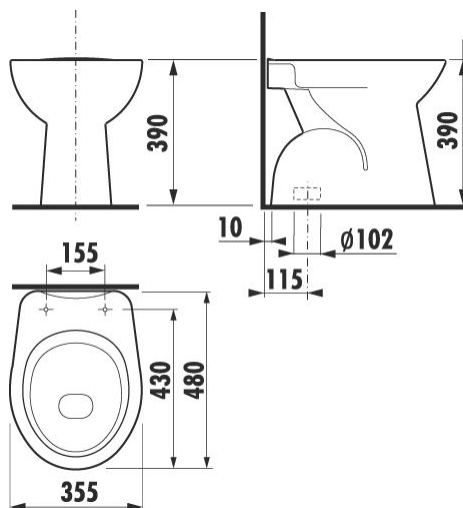

OSTATNÉ VÝROBKY

2239.7 ZETA

Záchod, SO, hlboké splachovanie (doporučujeme sedátko ZETA)

Farebné prevedenie:

biela