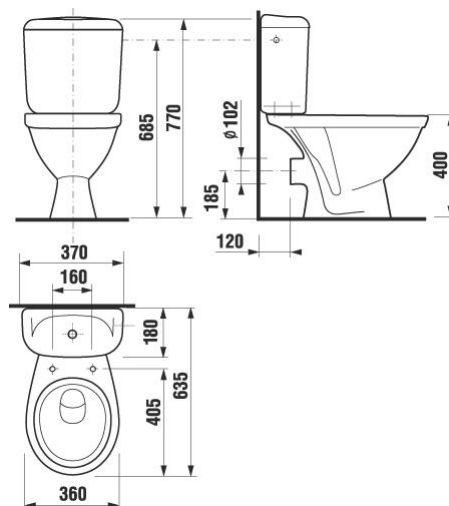

LYRA

2827.2

Nádrž bez armatury, napúšťanie bočné

Farebné prevedenie:

- biela
- bahama
- ägäis
- pergamon