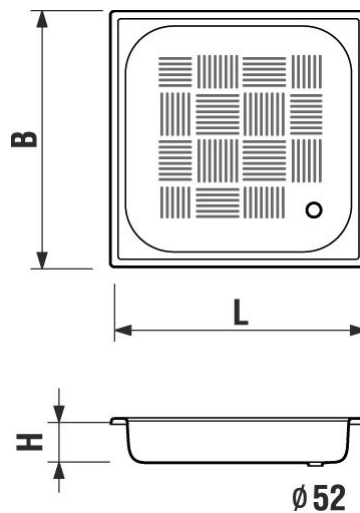

VANE A VANIČKY

1408.0 SOFIA

800 x 800 x 145 sprchová vanička, štandardne vybavená protisklzovou úpravou

Farebné prevedenie:

biela

rozmery výrobku:

šírka: 800 mm

hĺbka: 800 mm

výška: 145 mm