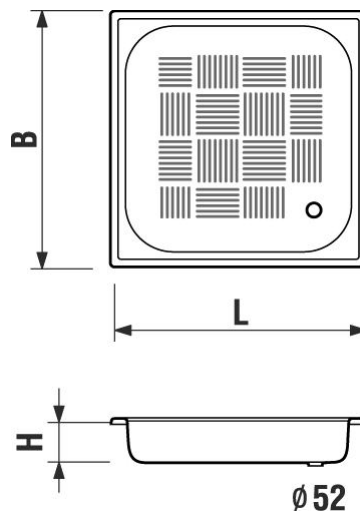

### 1409.0 SOFIA

900 x 900 x 145 sprchová vanička

**Farebné prevedenie:**

biela

**rozmery výrobku:**

šírka: 900 mm

hĺbka: 900 mm

výška: 145 mm