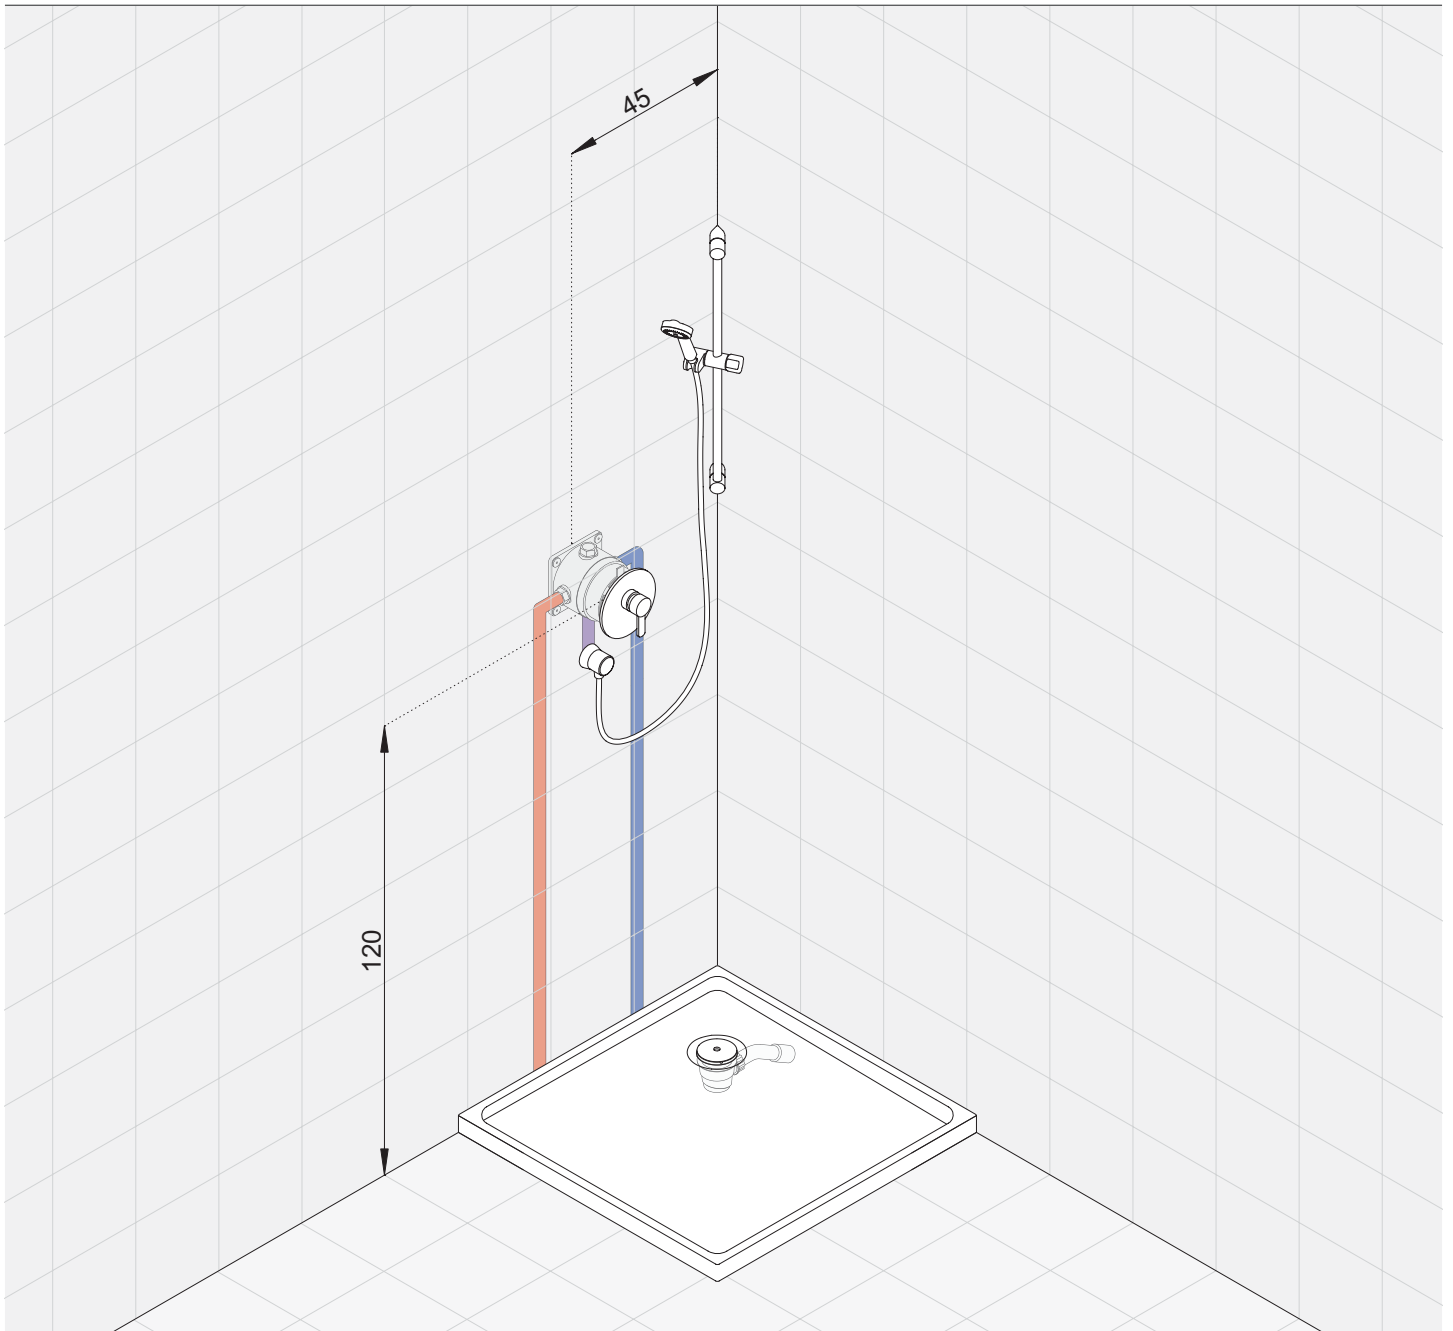

KLUDI ZENTA

Podomietková armatúra so sprchovou súpravou

Rohová montáž sprchovej súpravy poskytuje priestor pre úsporu miesta v sprchovom kúte. Ďalšou výhodou takého riešenia je jednoduchá montáž vďaka univerzálnemu podomietkovému modulu.

1.

2.

3.

4.

5.

6.

KLUDI Q-BEO

Podomietková armatúra vaňovo-sprchová s termostatom, hlavová a ručná sprcha

Klasická zostava podomietkovej sprchovej armatúry, ktorá je rozšírená o hlavovú sprchu. Získame dva sprchové výtoky vody a všetko je ovládané jednou podomietkovou batériou s preradovačom. Ďalšou výhodou tejto zostavy je termostatické nastavenie, ktoré zabezpečí požadovanú teplotu vody.