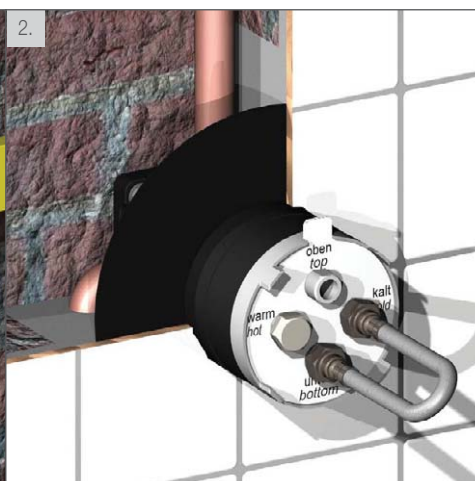

KLUDI FLEXX.BOX

Návod na rýchlu montáž.

1. Ochranný kryt vo fáze montáže:
chráni funkčnú jednotku vo fáze hrubej stavby pred prachom, špinou a poškodením. Označenie na kryte dáva orientáciu na rýchle a správne pripojenie teplej a studenej vody.
2. Pomoc pri montáži:
montážna šablona slúži ako podklad pre vodovahu a postará sa tak o vodorovné osadenie telesa v stene. Stabilizuje elastomerový vonkajší plášť vo fáze zabudovania. Po montáži telesa sa jednoducho vytiahne.
3. Označenie optimálnej vstavanej hĺbky:
šípky na elastomerovom plášti označujú minimálnu a maximálnu vstavanú hĺbku od 80 do 110 mm. V prípade osadenia podomietkového telesa do väčšej hĺbky je k dispozícii predĺžovacia sada pre zabudovanie až do 140 mm.
4. Univerzálne upevnenie:
zabezpečí stabilné osadenie KLUDI FLEXX.BOX pri klasickej vnútornej montáži, nástennej montáži či predstenovej inštalácii. Jednou súpravou zaistíte montáž v domoch z prefabrikátov alebo tehál.

1. Montáž KLUDI FLEXX.BOX a pripojenie.
Optimálna hĺbka zabudovania: 80-110 mm.

2. Vyhotovenie ometky, osadenie tesniacej manžety, obklad steny a prepláchnutie vodovodného potrubia.

3. Demontáž modulu na prepláchnutie potrubia.