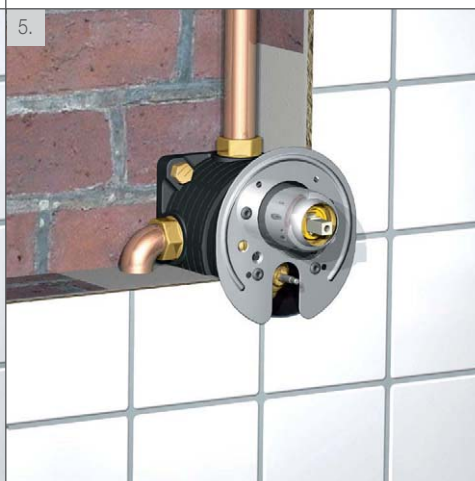

1. Montáž KLUDI FLEXX.BOX a pripojenie.
Optimálna hĺbka zabudovania: 80-110 mm.

2. Vyhotovenie ometky, osadenie tesniacej manžety, obklad steny a prepláchnutie vodovodného potrubia.

3. Demontáž modulu na prepláchnutie potrubia.

4. Montáž funkčnej zmiešavacej jednotky a orezanie elastomerového plášťa.

5. Montáž púzdra, upevnenie ružíc.

6. Montáž vonkajšej súpravy.

KLUDI FLEXX.BOXX

Série a komponenty vonkajšej časti na zabudovanie.