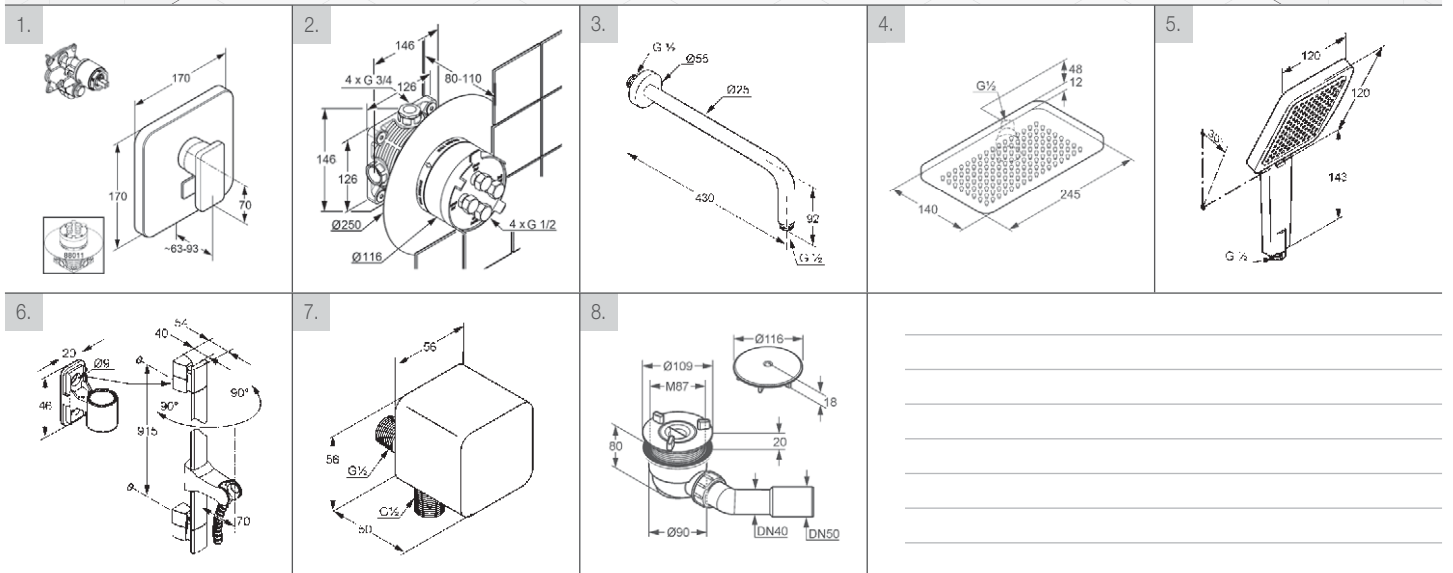

KLUDI TASSO 90
odtoková súprava
21 098 05-00

KLUDI A-QA
sprchové rameno DN 15
66 514 05-00

ESPRIT
hlavová sprcha DN 15
56 402 05-40

ESPRIT
ručná sprcha DN 15
56 100 05-40

ESPRIT
nástená tyč so sprchovou hadicou
L = 900 mm
56 120 05-40