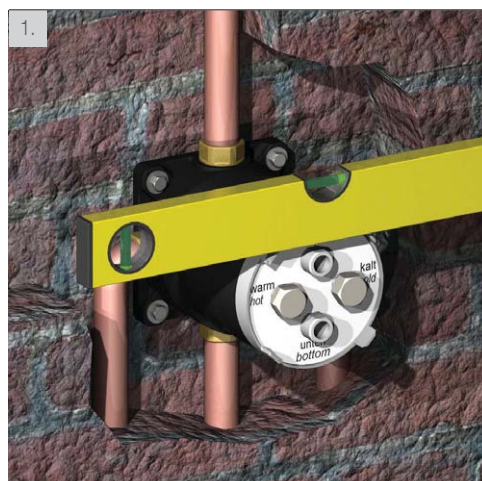

KLUDI FLEXX.BOX

Návod na rýchlu montáž.

1. Ochranný kryt vo fáze montáže:
chráni funkčnú jednotku vo fáze hrubej stavby pred prachom, špinou a poškodením. Označenie na kryte dáva orientáciu na rýchle a správne pripojenie teplej a studenej vody.
2. Pomoc pri montáži:
montážna šablona slúži ako podklad pre vodovahu a postará sa tak o vodorovné osadenie telesa v stene. Stabilizuje elastomerový vonkajší plášť vo fáze zabudovania. Po montáži telesa sa jednoducho vytiahne.
3. Označenie optimálnej vstavanej hĺbky:
šípky na elastomerovom plášti označujú minimálnu a maximálnu vstavanú hĺbku od 80 do 110 mm. V prípade osadenia podomietkového telesa do väčšej hĺbky je k dispozícii predĺžovacia sada pre zabudovanie až do 140 mm.
4. Univerzálne upevnenie:
zabezpečí stabilné osadenie KLUDI FLEXX.BOX pri klasickej vnútornej montáži, nástennej montáži či predstenovej inštalácii. Jednou súpravou zaistíte montáž v domoch z prefabrikátov alebo tehál.