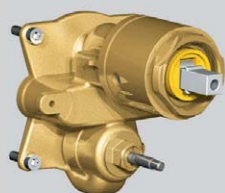

KLUDI FLEXX.BOXX, č. v. 88 011
podomietkové teleso DN 20,
s modulom na prepláchnutie potrubia

Komponenty:

Elastomerový plášť
s mosadznou montážnou
základňou

Modul na prepláchnutie
potrubia

Ochranný kryt vo fáze
montáže