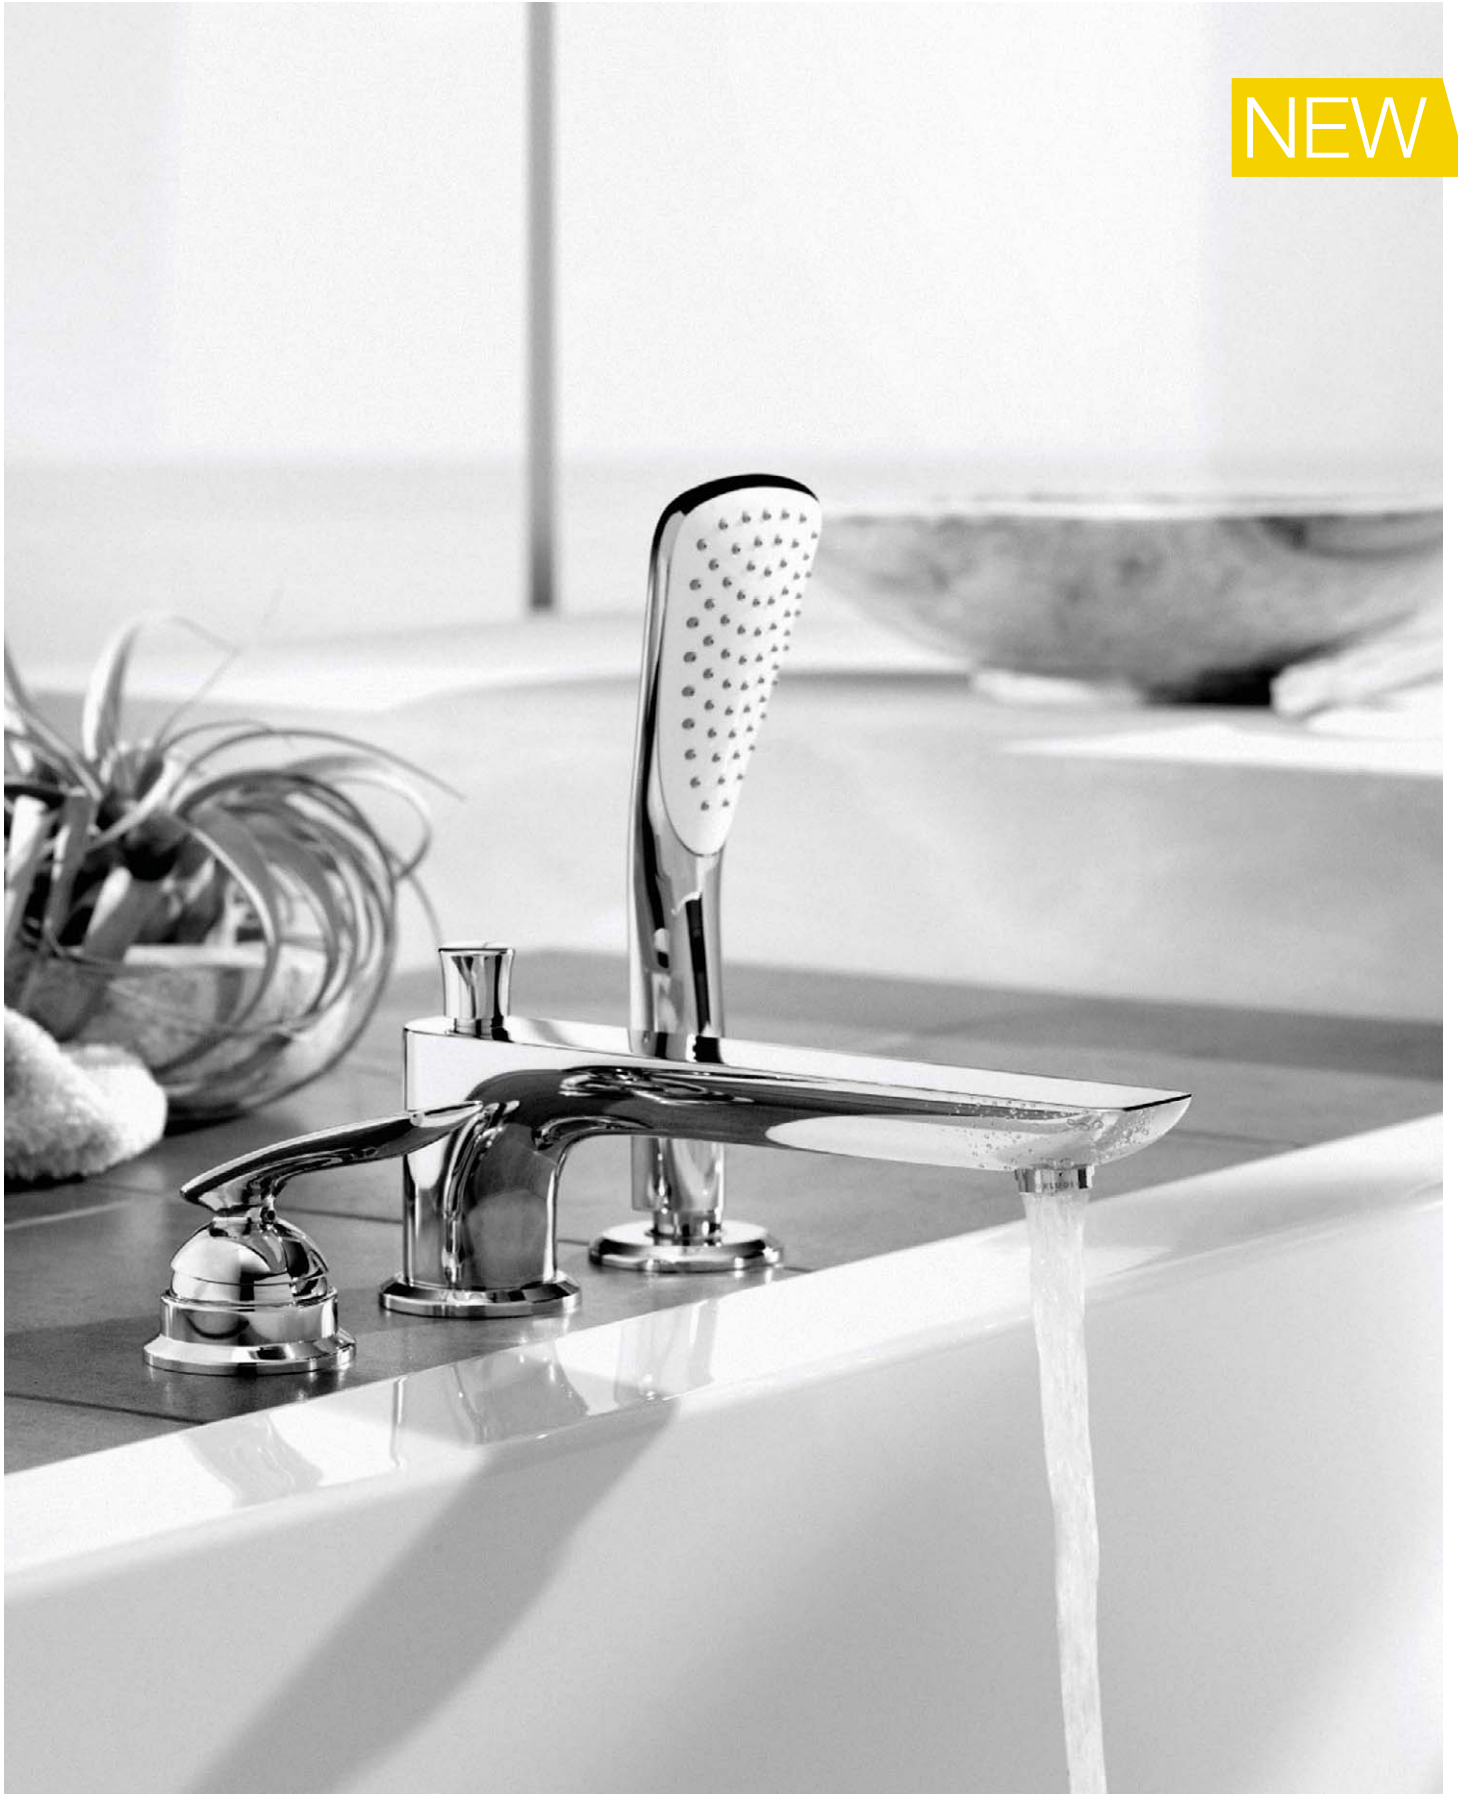

KLUDI

*Podomietkové
systémy*

● KLUDI ●

NEW

PODOMIETKOVÉ SYSTÉMY KLUDI

JEDNODUCHÉ | UNIVERZÁLNE | ESTETICKÉ

Široká ponuka výrobkov KLUDI vytvára možnosti pre rôznorodé zapojenie sprchových a vaňových systémov, ktoré je možné prispôbiť do každej kúpeľne.