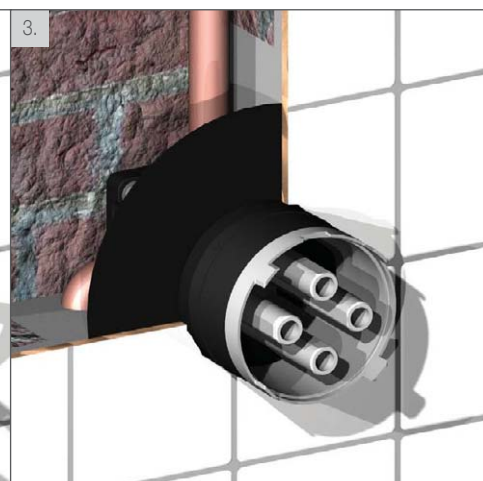

KLUDI FLEXX.BOX

Návod na rýchlu montáž.

1. Ochranný kryt vo fáze montáže:
chráni funkčnú jednotku vo fáze hrubej stavby pred prachom, špinou a poškodením. Označenie na kryte dáva orientáciu na rýchle a správne pripojenie teplej a studenej vody.
2. Pomoc pri montáži:
montážna šablona slúži ako podklad pre vodovahu a postará sa tak o vodorovné osadenie telesa v stene. Stabilizuje elastomerový vonkajší plášť vo fáze zabudovania. Po montáži telesa sa jednoducho vytiahne.
3. Označenie optimálnej vstavanej hĺbky:
šípky na elastomerovom plášti označujú minimálnu a maximálnu vstavanú hĺbku od 80 do 110 mm. V prípade osadenia podomietkového telesa do väčšej hĺbky je k dispozícii predĺžovacia sada pre zabudovanie až do 140 mm.
4. Univerzálne upevnenie:
zabezpečí stabilné osadenie KLUDI FLEXX.BOX pri klasickej vnútornej montáži, nástennej montáži či predstenovej inštalácii. Jednou súpravou zaistíte montáž v domoch z prefabrikátov alebo tehál.

1. Montáž KLUDI FLEXX.BOX a pripojenie.
Optimálna hĺbka zabudovania: 80-110 mm.

2. Vyhotovenie ometky, osadenie tesniacej manžety, obklad steny a prepláchnutie vodovodného potrubia.

3. Demontáž modulu na prepláchnutie potrubia.