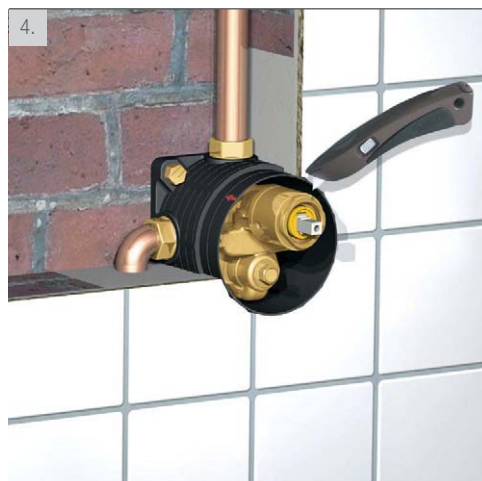

KLUDI FLEXX.BOX

Návod na rýchlu montáž.

1. Ochranný kryt vo fáze montáže:
chráni funkčnú jednotku vo fáze hrubej stavby pred prachom, špinou a poškodením. Označenie na kryte dáva orientáciu na rýchle a správne pripojenie teplej a studenej vody.
2. Pomoc pri montáži:
montážna šablona slúži ako podklad pre vodovahu a postará sa tak o vodorovné osadenie telesa v stene. Stabilizuje elastomerový vonkajší plášť vo fáze zabudovania. Po montáži telesa sa jednoducho vytiahne.
3. Označenie optimálnej vstavanej hĺbky:
šípky na elastomerovom plášti označujú minimálnu a maximálnu vstavanú hĺbku od 80 do 110 mm. V prípade osadenia podomietkového telesa do väčšej hĺbky je k dispozícii predĺžovacia sada pre zabudovanie až do 140 mm.
4. Univerzálne upevnenie:
zabezpečí stabilné osadenie KLUDI FLEXX.BOX pri klasickej vnútornej montáži, nástennej montáži či predstenovej inštalácii. Jednou súpravou zaistíte montáž v domoch z prefabrikátov alebo tehál.

1. Montáž KLUDI FLEXX.BOX a pripojenie.
Optimálna hĺbka zabudovania: 80-110 mm.

2. Vyhotovenie ometky, osadenie tesniacej manžety, obklad steny a prepláchnutie vodovodného potrubia.

3. Demontáž modulu na prepláchnutie potrubia.