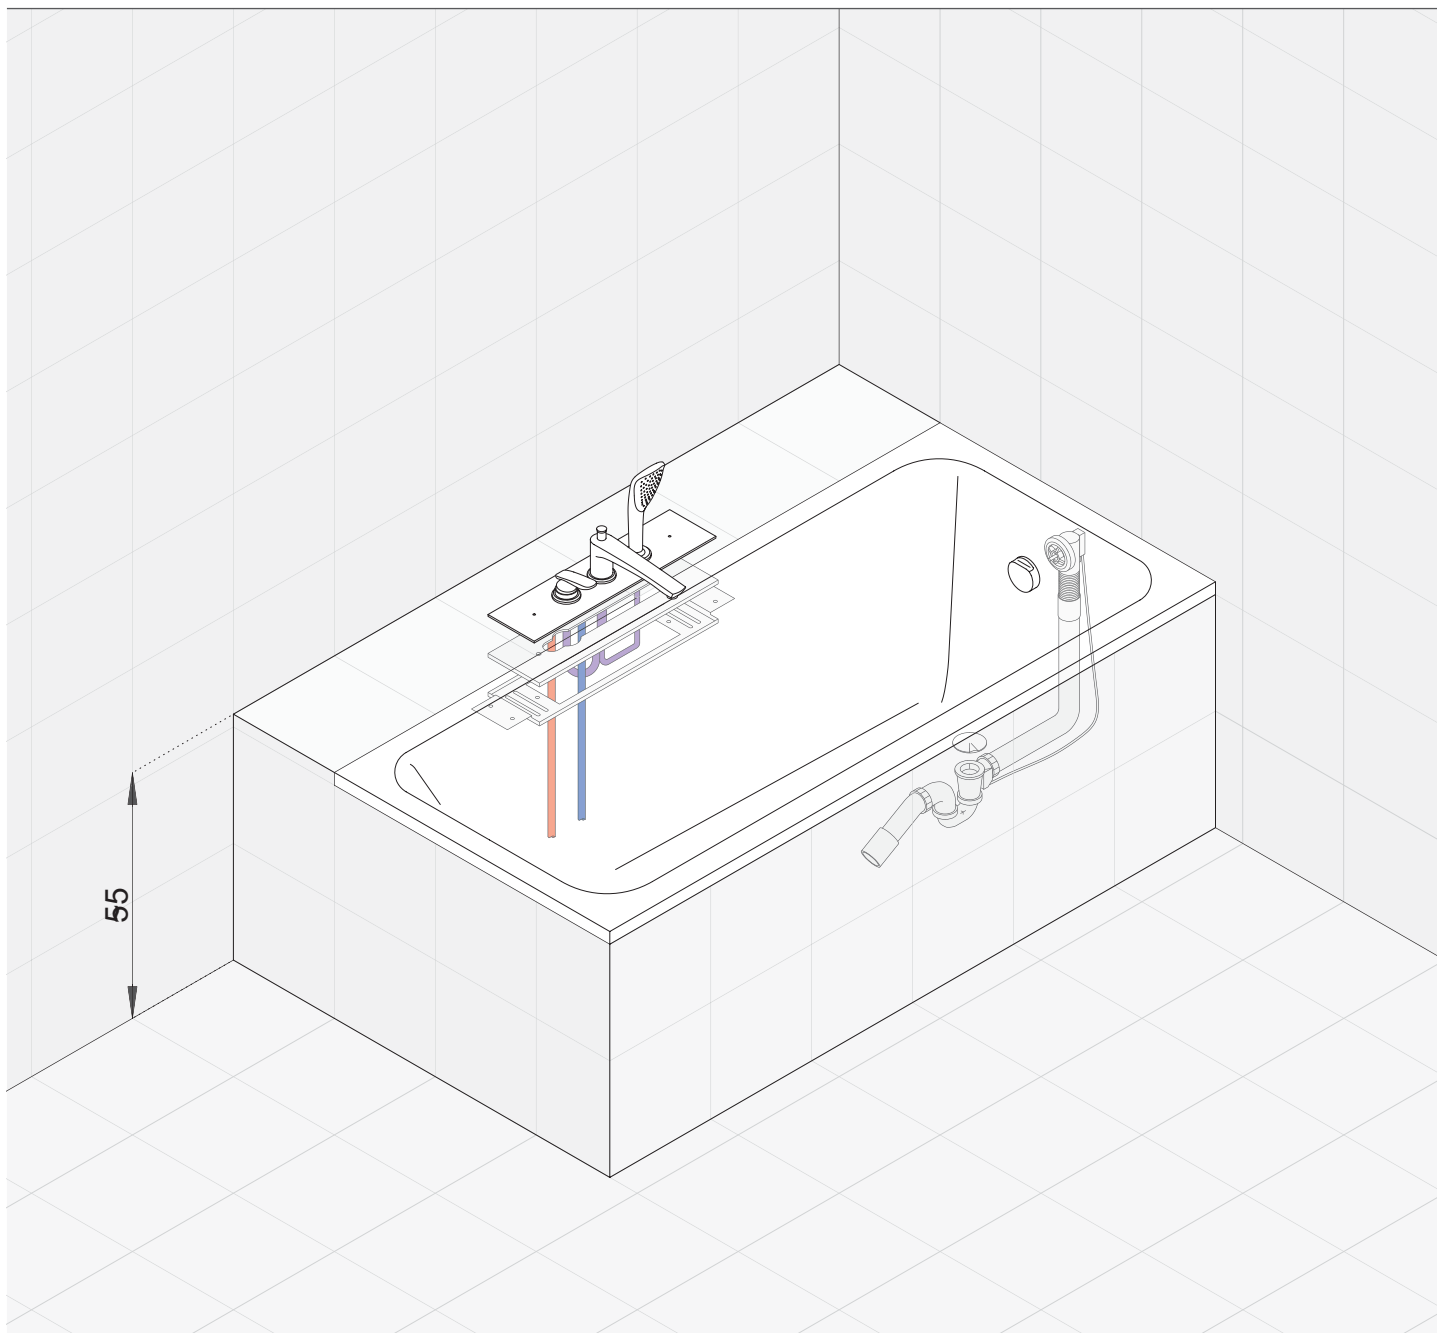

KLUDI ROTEXA 2000
odpadová a prepádová súprava G 1 1/2
21 300 05N-00

KLUDI Q-BEO

Štvorotvorová vaňovo-sprchová batéria

Táto vaňovo-sprchová batéria je vybavená dvomi rukoväťami pre pohodlné ovládanie a vytáhovacou ručnou sprchou. Dlhý vaňový výtok je montovaný na okraji vane. Vnútrná montážna jednotka pre vaňový okrajový systém je špeciálne navrhnutá pre osadenie štvorotvorovej vaňovo-sprchovej batérie.