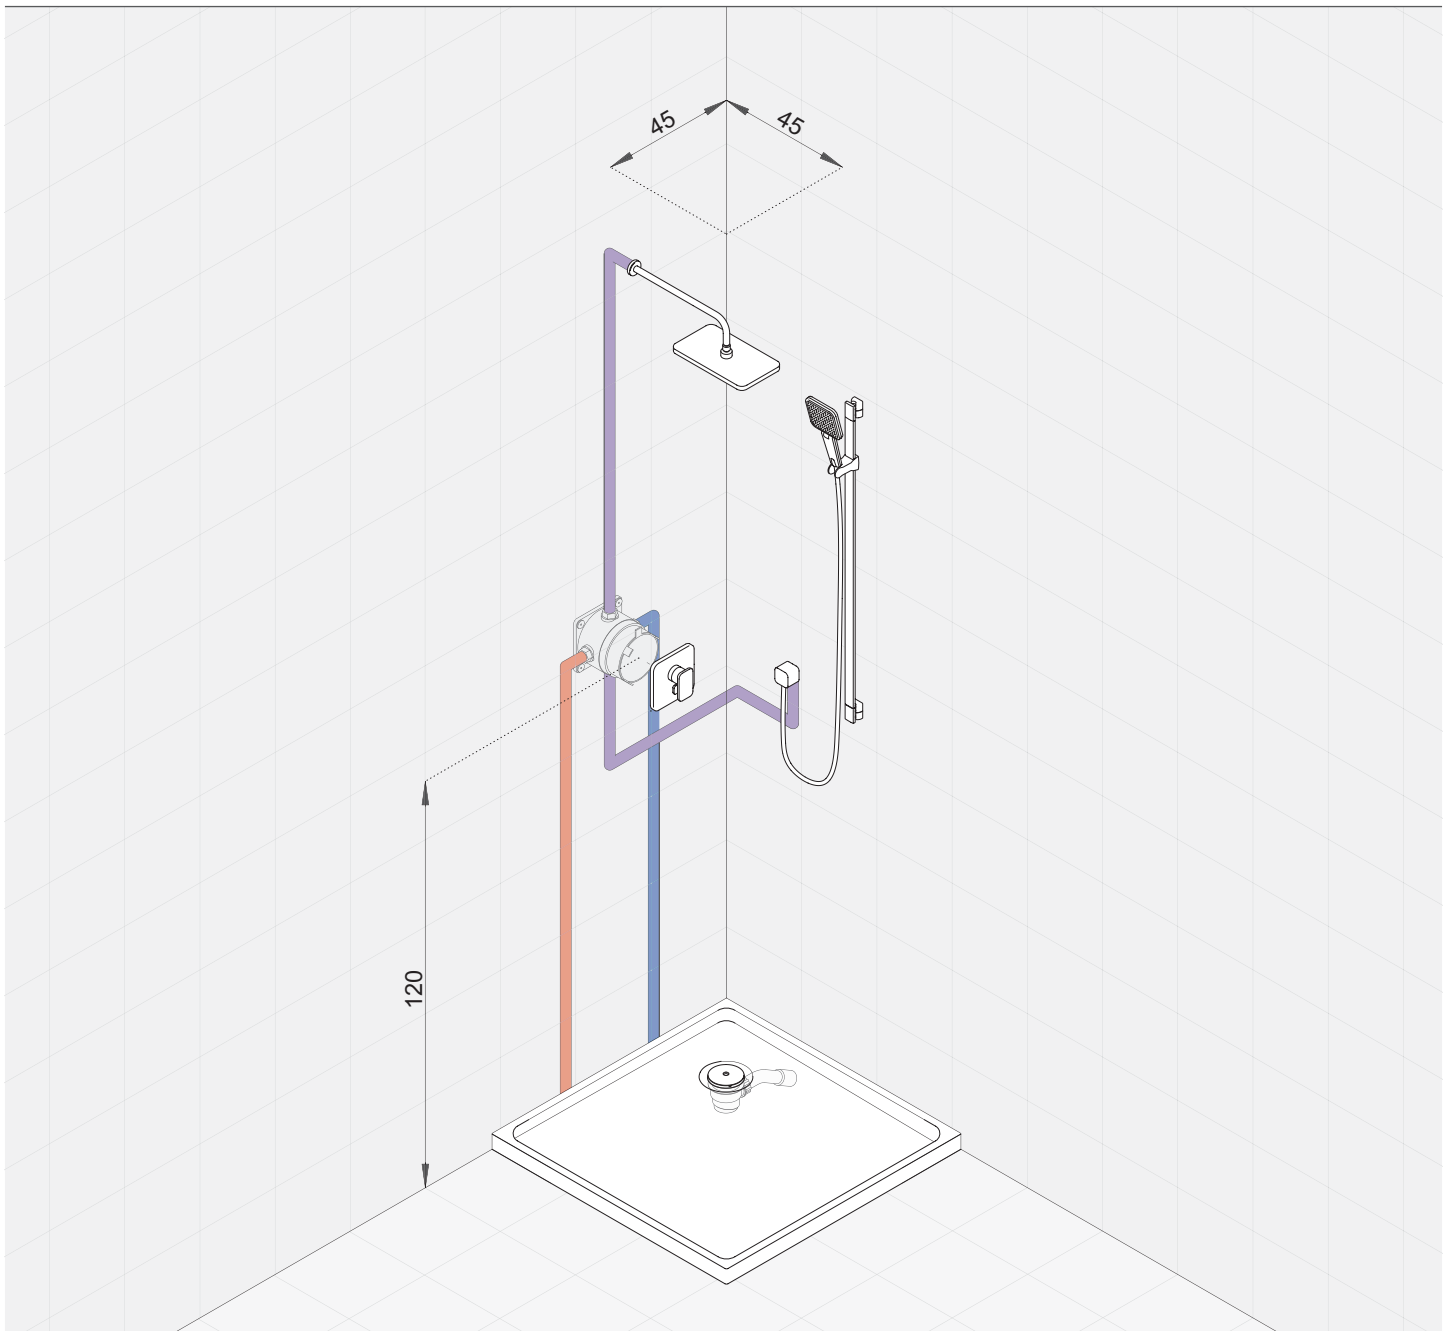

JOOP!

Podomietková armatúra vaňovo-sprchová s termostatom, hlavovou sprchou, bočnou sprchou a ručnou sprchou.

Táto zostava je vybavená tromi prúdmi vody. Termostatická vaňovo-sprchová batéria umožňuje prepínať prúd vody z hlavovej sprchy na dvojcestný prepínač, ktorým je možné meniť tok vody medzi ručnou sprchou a tromi tryskami bočnej sprchy