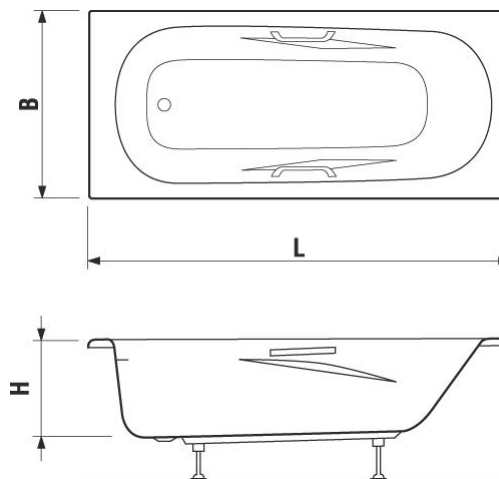

VANE A VANIČKY

3426.2 ALMA

1600 x 750 x 390 vaňa anatomická (vrátane madiel)

Farebné prevedenie:

biela

rozmery výrobku:

šírka: 1600 mm

hĺbka: 750 mm

výška: 390 mm