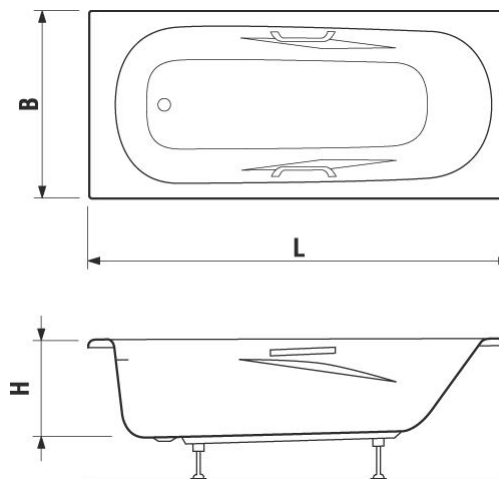

VANE A VANIČKY

3427.2 ALMA

1700 x 750 x 390 vaňa anatomická (vrátane madiel)

Farebné prevedenie:

biela

rozmery výrobku:

šírka: 1700 mm

hĺbka: 750 mm

výška: 390 mm