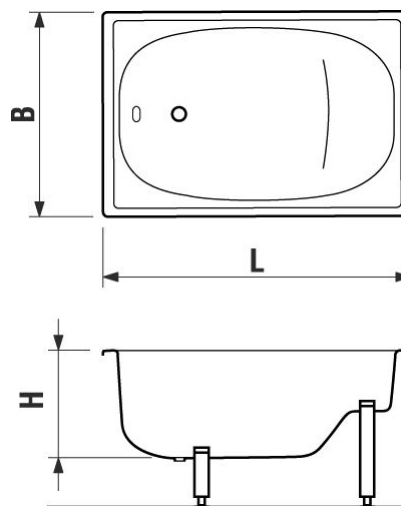

VANE A VANIČKY

3400.0 RIGA mini

1050 x 700 x 375 vaňa sedacia

Farebné prevedenie:

biela

rozmery výrobku:

šírka: 1050 mm

hĺbka: 700 mm

výška: 375 mm