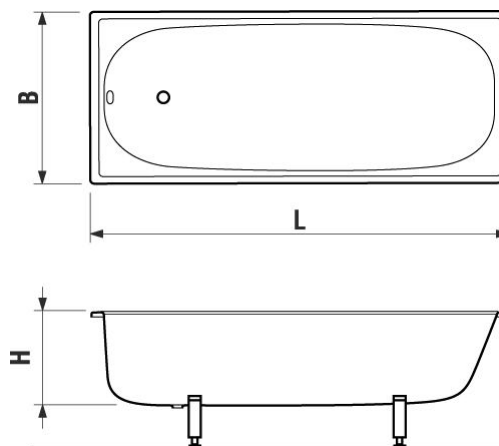

VANE A VANIČKY

3402.0 RIGA
1200 x 700 x 375

Farebné prevedenie:

biela

rozmery výrobku:

šírka: 1200 mm

hĺbka: 700 mm

výška: 375 mm