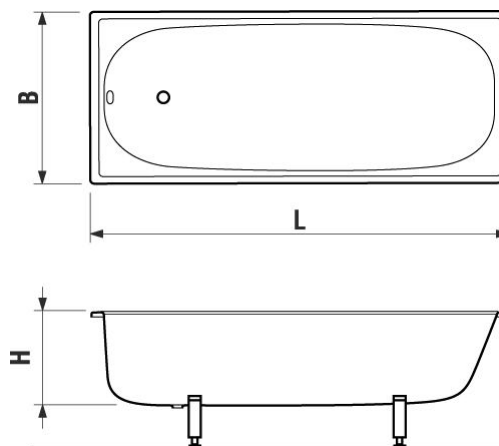

VANE A VANIČKY

3403.0 RIGA
1300 x 700 x 375

Farebné prevedenie:

biela

rozmery výrobku:

šírka: 1300 mm

hĺbka: 700 mm

výška: 375 mm