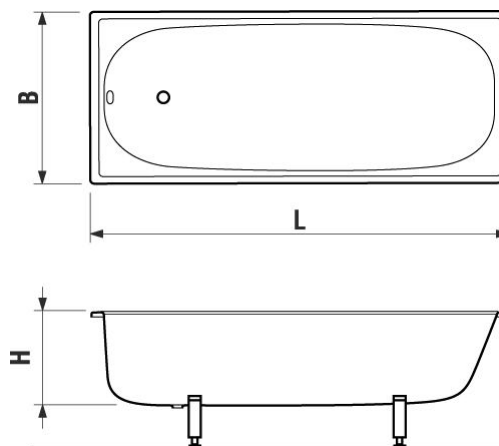

## VANE A VANIČKY

**3404.0 RIGA**  
1400 x 700 x 375

Farebné prevedenie:

biela

rozmery výrobku:

šírka: 1400 mm

hĺbka: 700 mm

výška: 375 mm