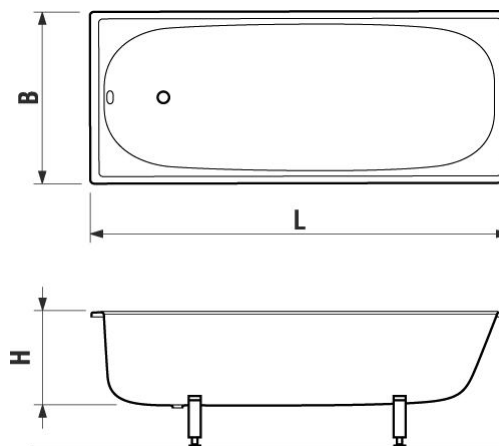

VANE A VANIČKY

3405.0 RIGA
1500 x 700 x 390

Farebné prevedenie:

biela

rozmery výrobku:

šírka: 1500 mm

hĺbka: 700 mm

výška: 390 mm