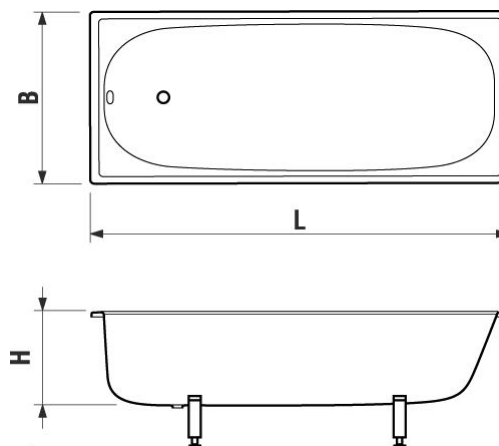

## VANE A VANIČKY

**3406.0 RIGA**  
1600 x 700 x 390

Farebné prevedenie:

biela

rozmery výrobku:

šírka: 1600 mm

hĺbka: 700 mm

výška: 390 mm